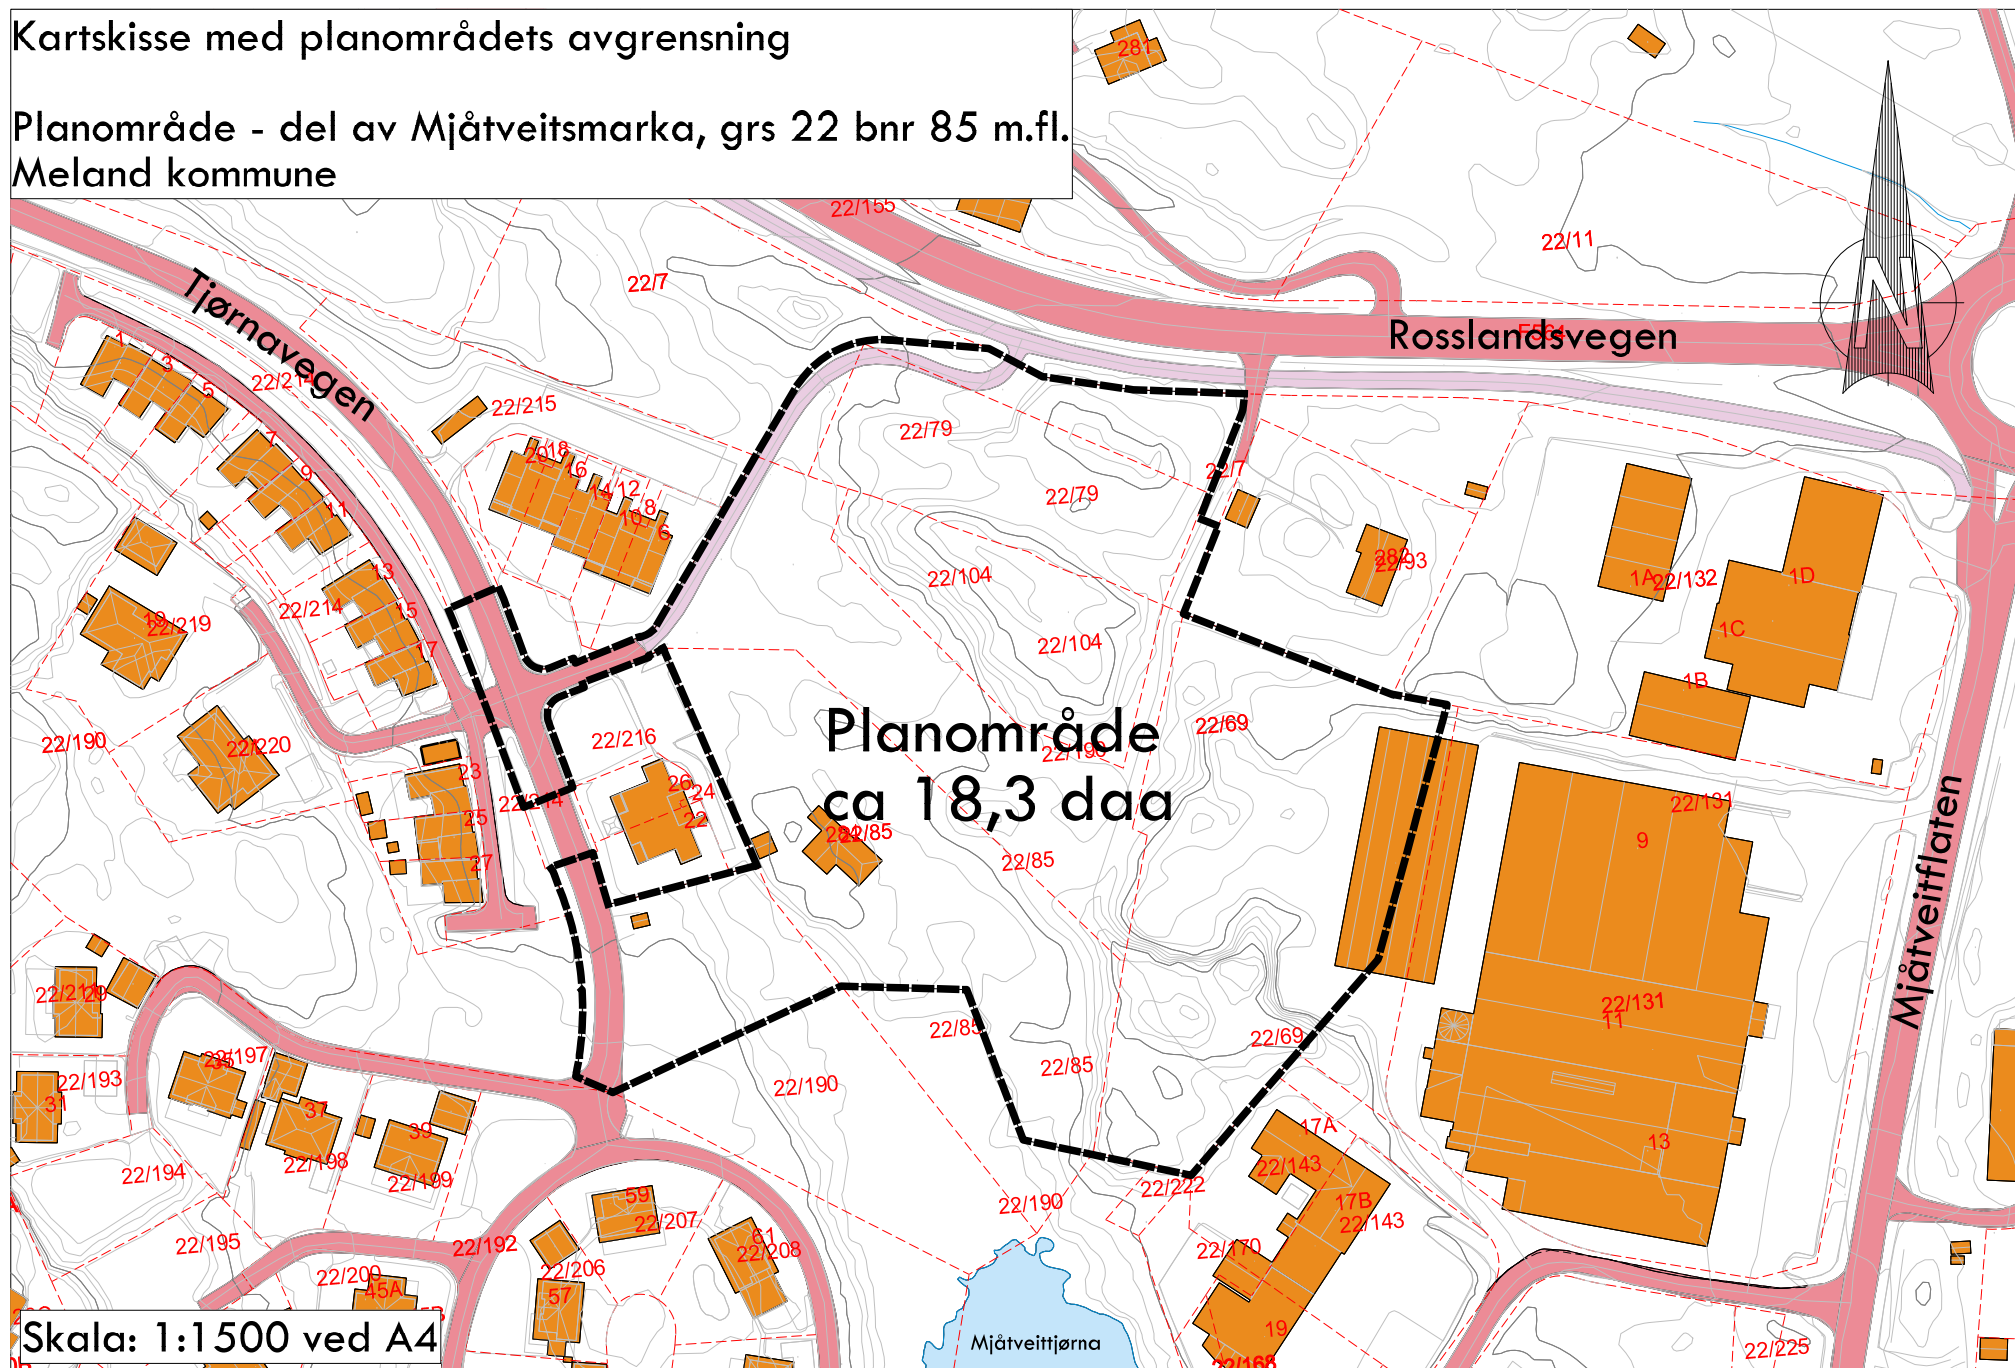

Kartskisse med planområdets avgrensning

Planområde - del av Mjåtveitsmarka, grs 22 bnr 85 m.fl.  
Meland kommune

Skala: 1:1500 ved A4