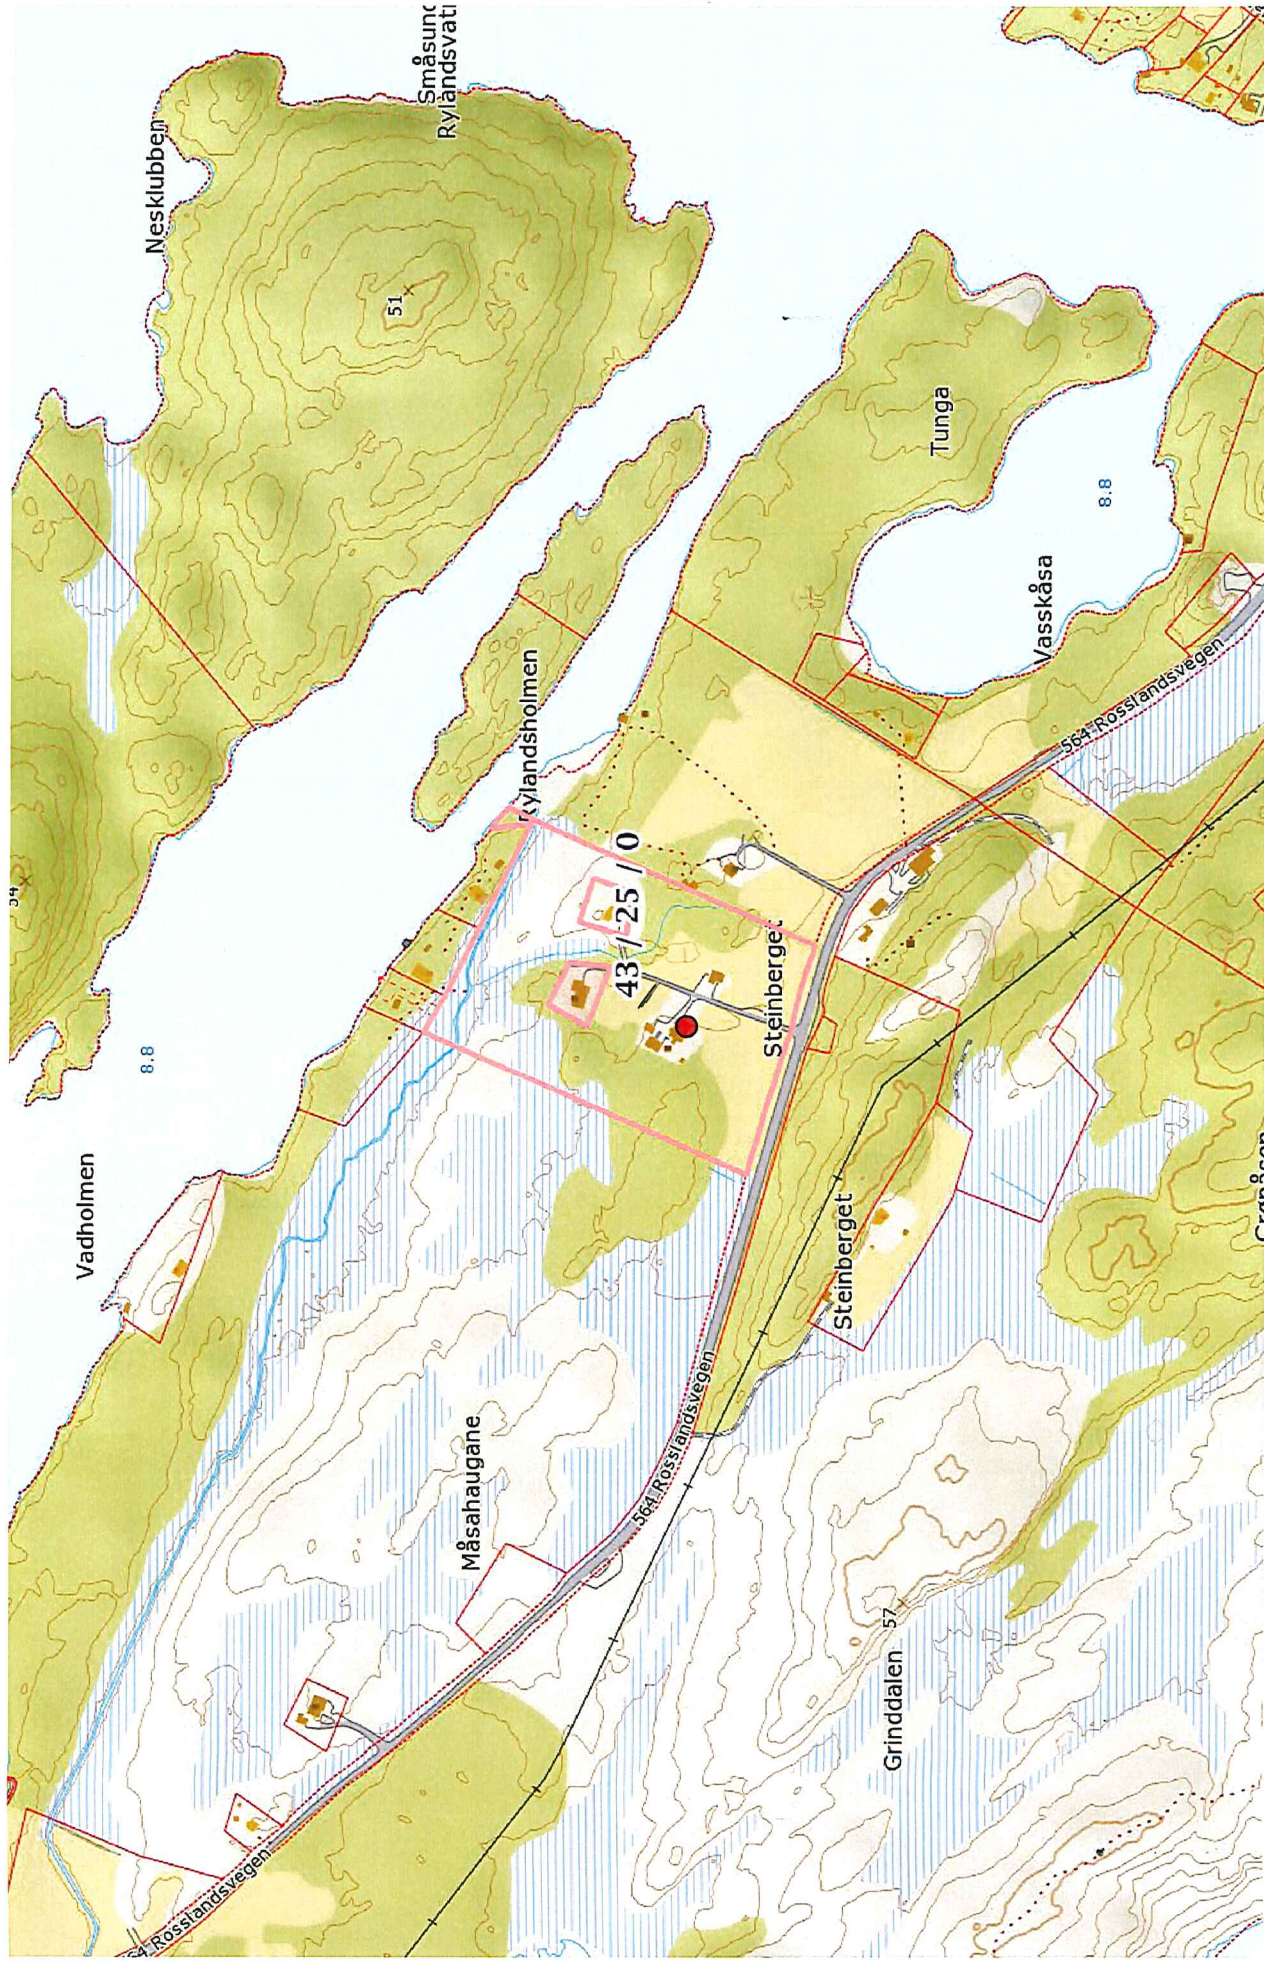

Målestokk 1:50000 ved A4 liggende utskrift

0 50 100 150m

Målestokk 1:5000 ved A4 liggende utskrift

# Landbrukseiendom 1256 - 43/25

## Erosjonsrisiko

Målestokk 1:1000 ved A4 liggende utskrift

Dato: 2017-01-31 09:35:28 - Side 1 av 1

N. 

- Eksisterande oeg.

- Fa Nabo

Not nuuuddeeg ca 60m

Ca 9m.

8m.

1.5.2

Ca 35.0 m