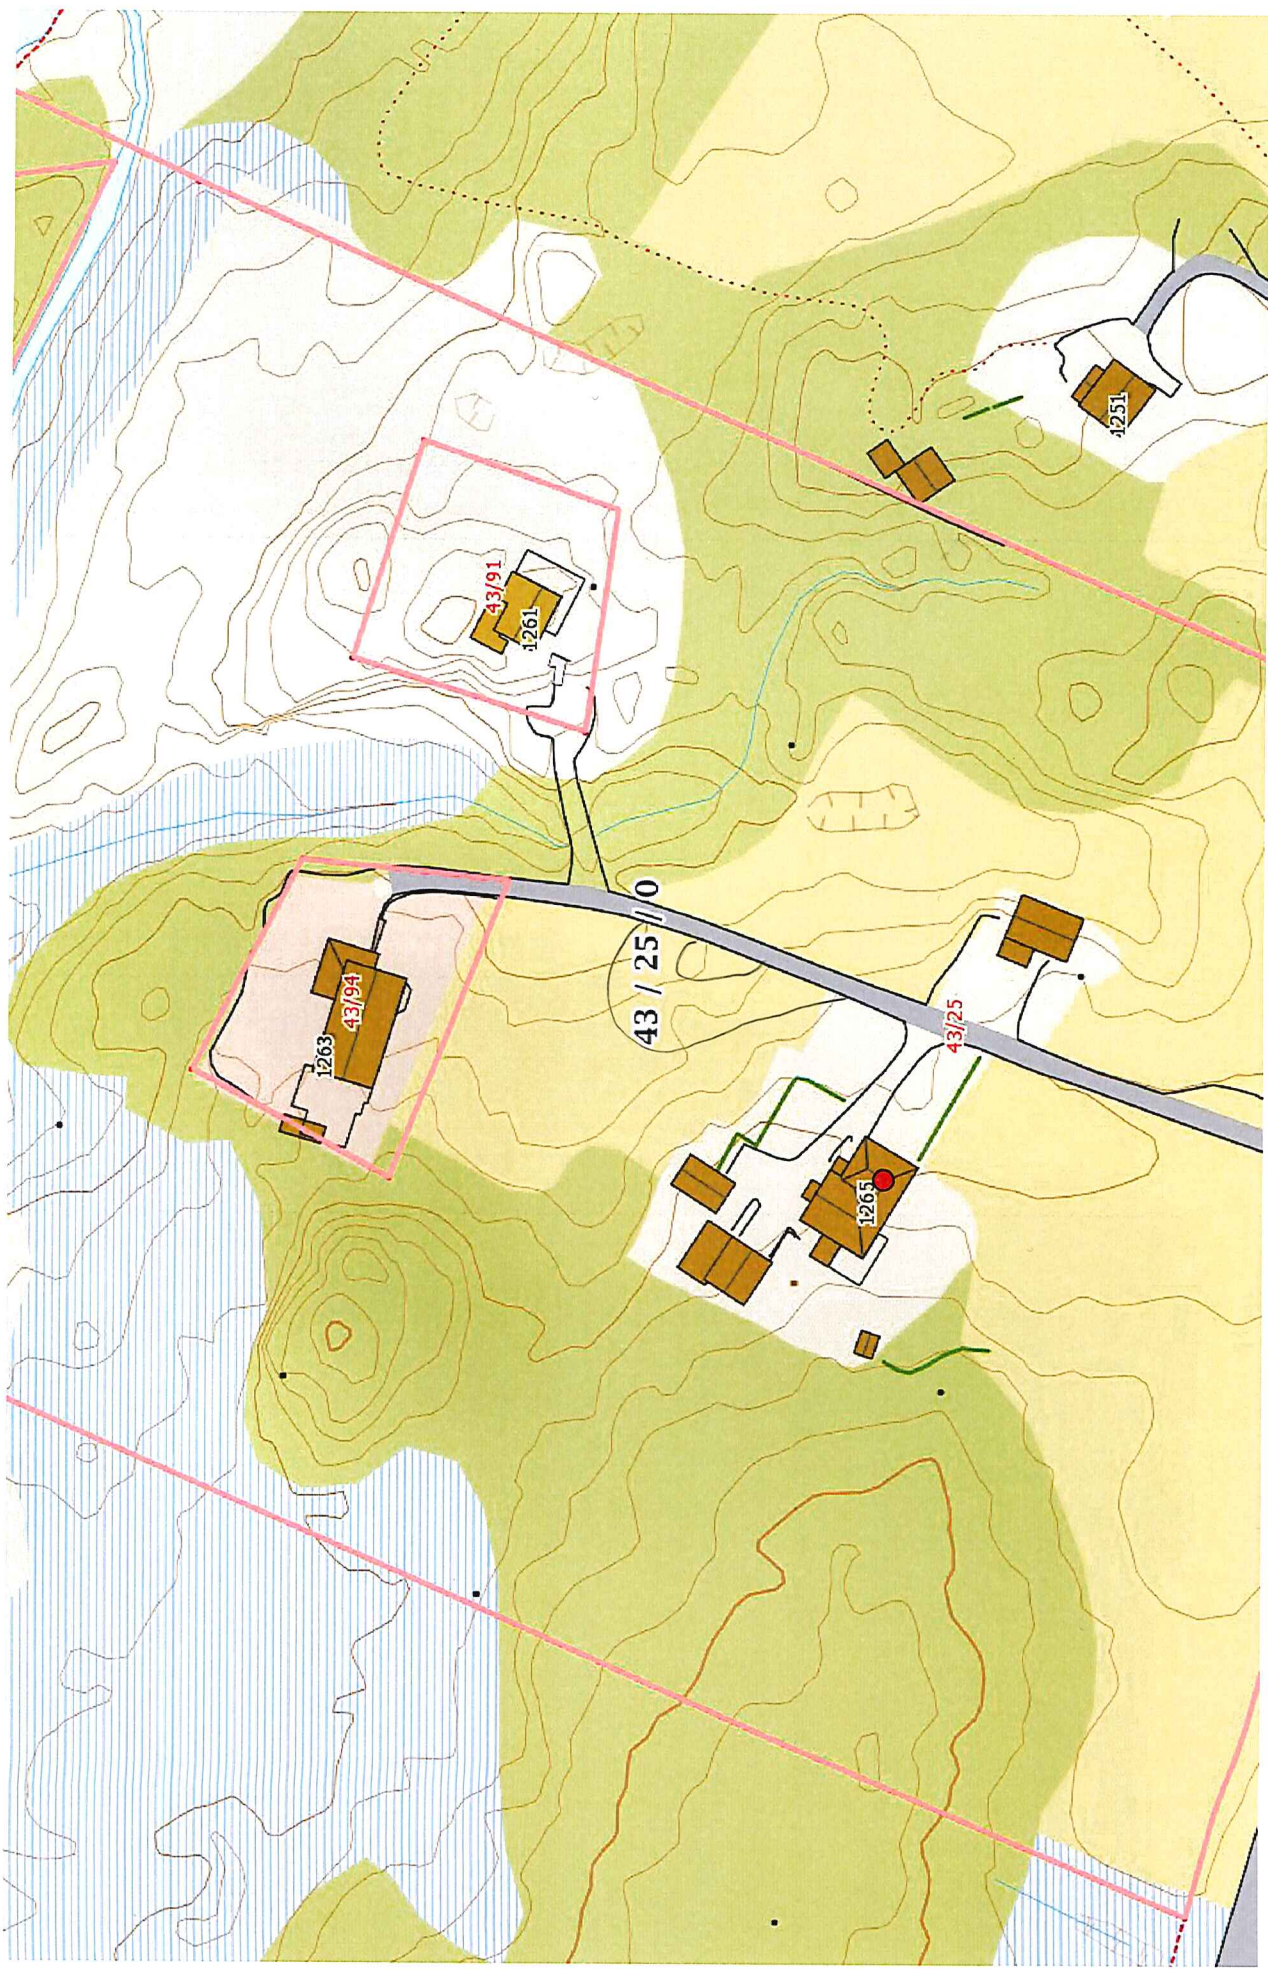

Målestokk 1:50000 ved A4 liggende utskrift

0 50 100 150m

Målestokk 1:5000 ved A4 liggende utskrift

# Landbrukseiendom 1256 - 43/25

## Erosjonsrisiko

Målestokk 1:1000 ved A4 liggende utskrift

Dato: 2017-01-31 09:35:28 - Side 1 av 1

N. 

- Eksisterande oeg.

- Fa Nabo

Not nuuuddeeg ca 60m

Ca 9m.

8m.

1.5.2

Ca 35.0 m