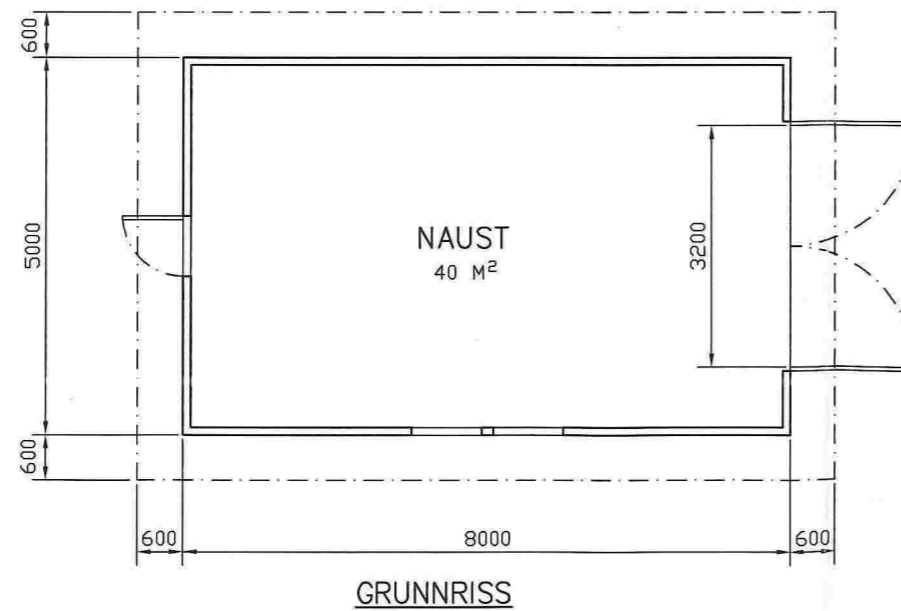

Q-2

VEST

NORD

TVERRSNITT

SØR

ØST

GRUNNRIS

DATO		SCALE	E-1-A
10.01.17		1:150	
NAUST		DRAWING NO.	
		1000	
		Format: A3	