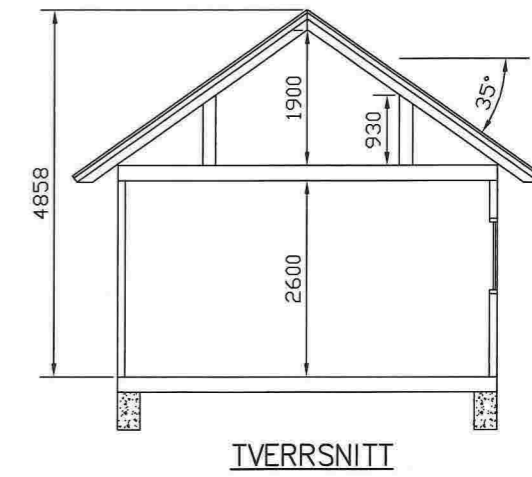

Q-2

VEST

NORD

TVERRSNITT

SØR

ØST

GRUNNRIS

DATO		SCALE	E-1-A
10.01.17		1:150	
NAUST		DRAWING NO.	
		1000	
		Format: A3	