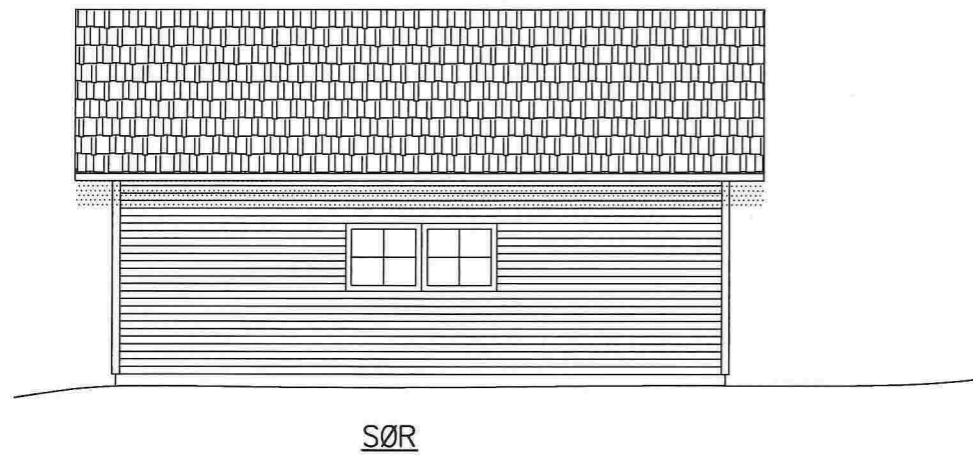

Q-2

VEST

NORD

TVERRSNITT

SØR

ØST

GRUNNRIS

DATO		SCALE	E-1-A
10.01.17		1:150	
NAUST		DRAWING NO.	
		1000	
		Format: A3	