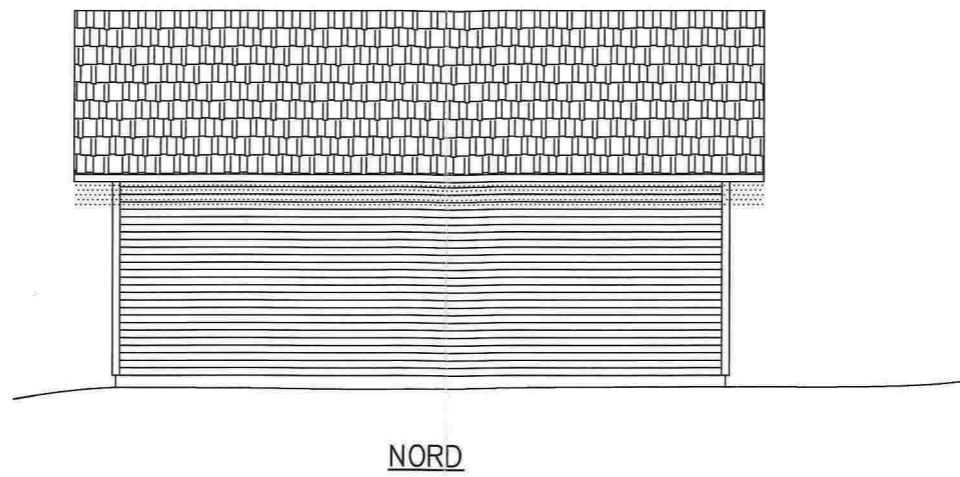

Q-2

VEST

NORD

TVERRSNITT

SØR

ØST

GRUNNRIS

DATO		SCALE	E-1-A
10.01.17		1:150	
NAUST		DRAWING NO.	
		1000	
		Format: A3	