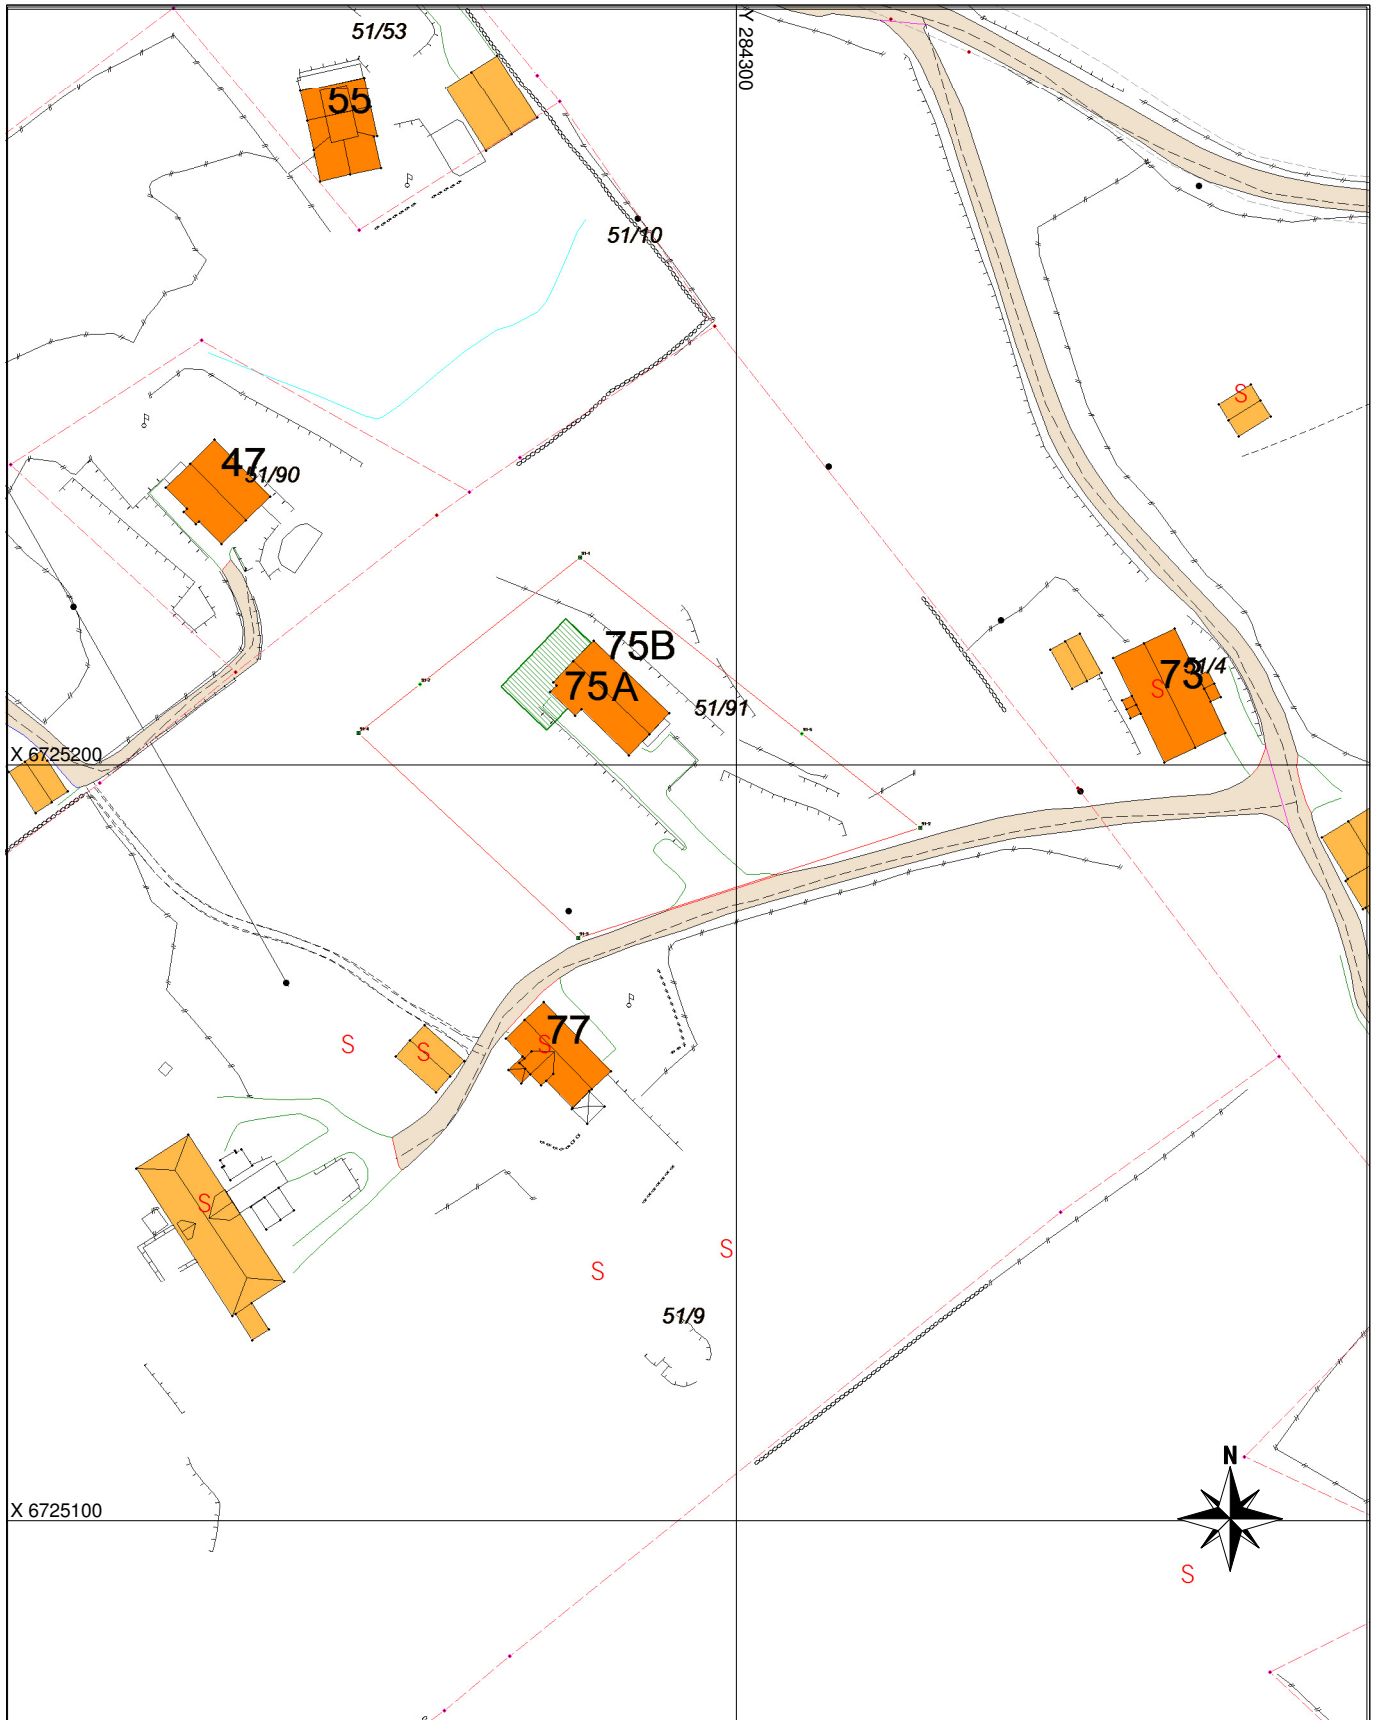

Adressekart for Landsvik 75A, B

Dato 16.03.2017

Målestokk 1:1000

Tegnforklaring

Adressevegavgrensning

Godkj. Nybygg

Bolighus

Andre bygg