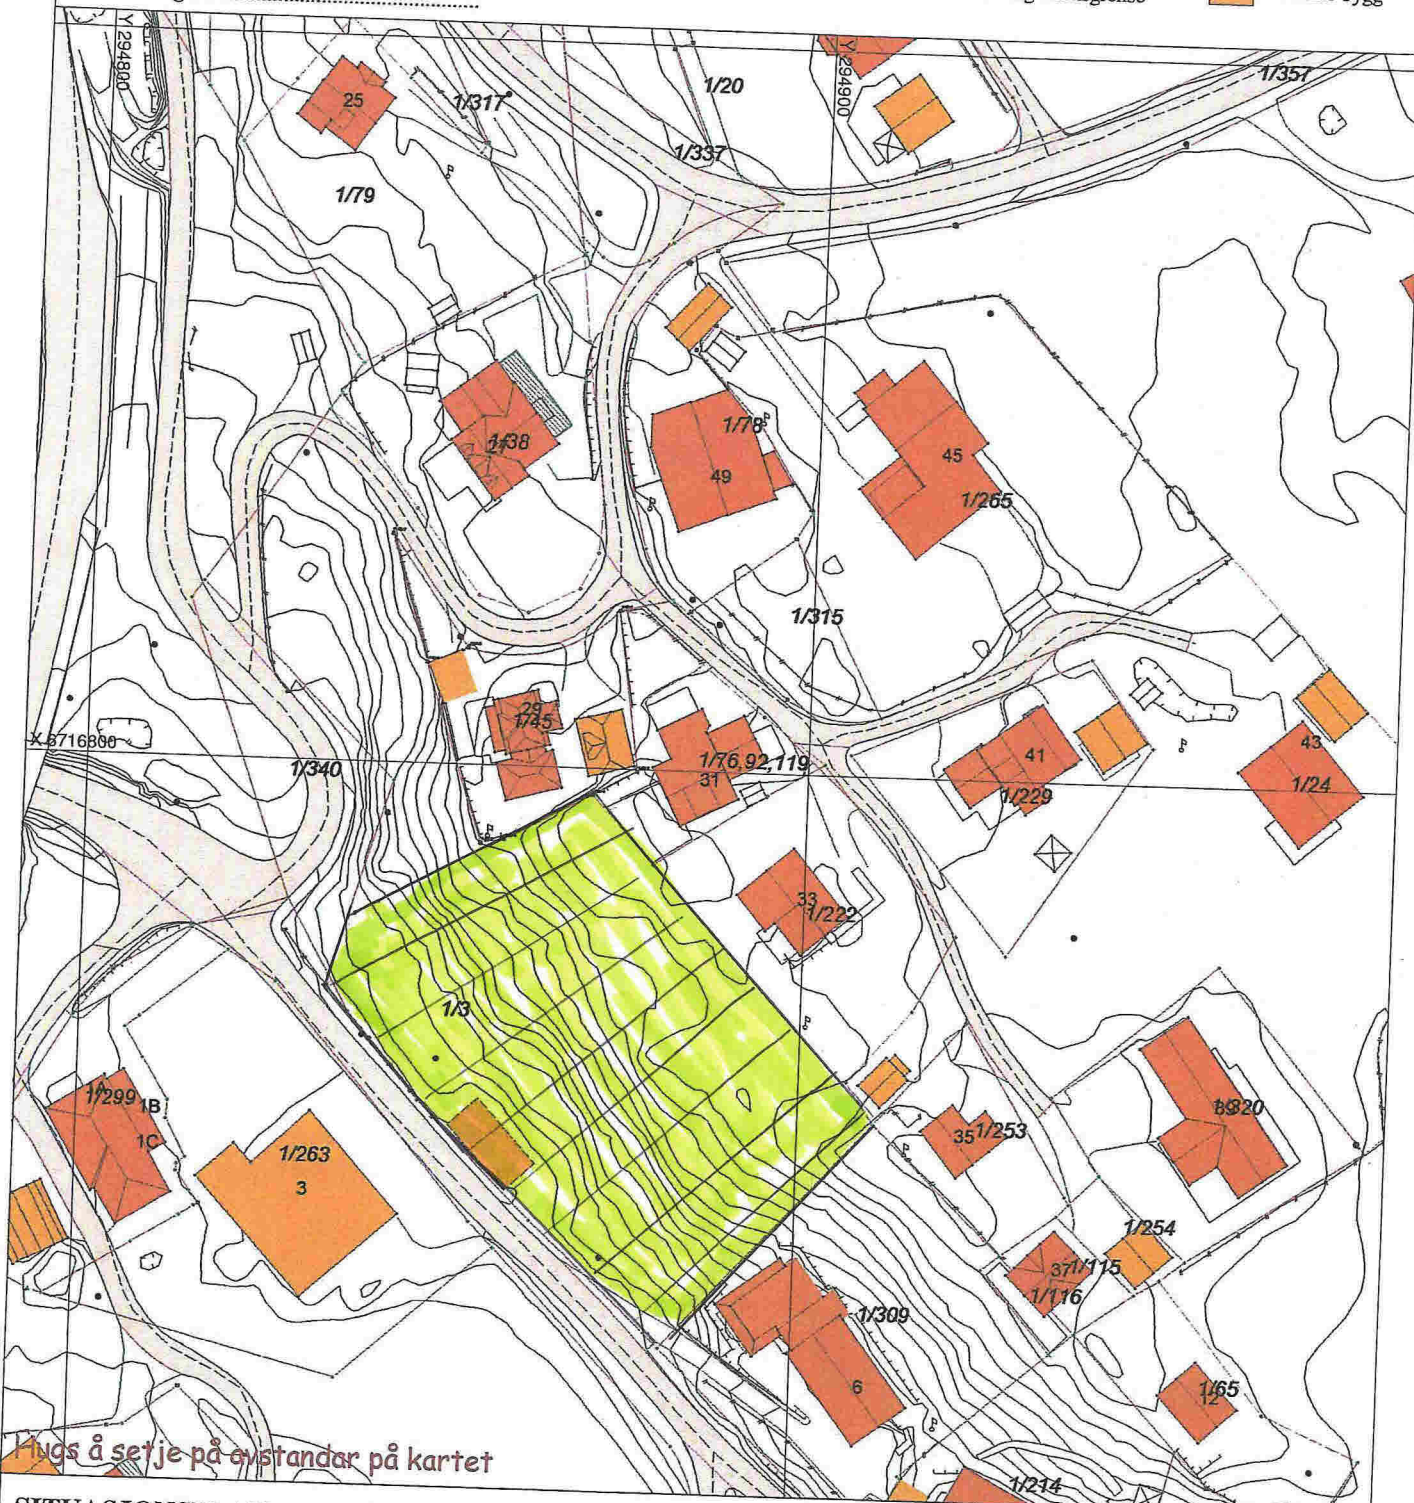

SITUASJONSKART

Gnr/Bnr: 1/3
 Adresse:
 Eigar/søkar: Johan Henrik Flatøy

Kvalitet: FKB-B

Gjeldande plan:
 Planformål:

Vår referanse: HOK

Sign.

Målestokk: 1:1000
 Dato: 16.03.2017

MELAND
 KOMMUNE

- Gjerde
- Usikker eigedomsgrense
- Målt eigedomsgrense
- Bolighus
- Andre bygg

Hugs å seje på avstandar på kartet

SITUASJONSPLAN

- Tiltak

Underskrift Situasjonsplan _____ Dato _____