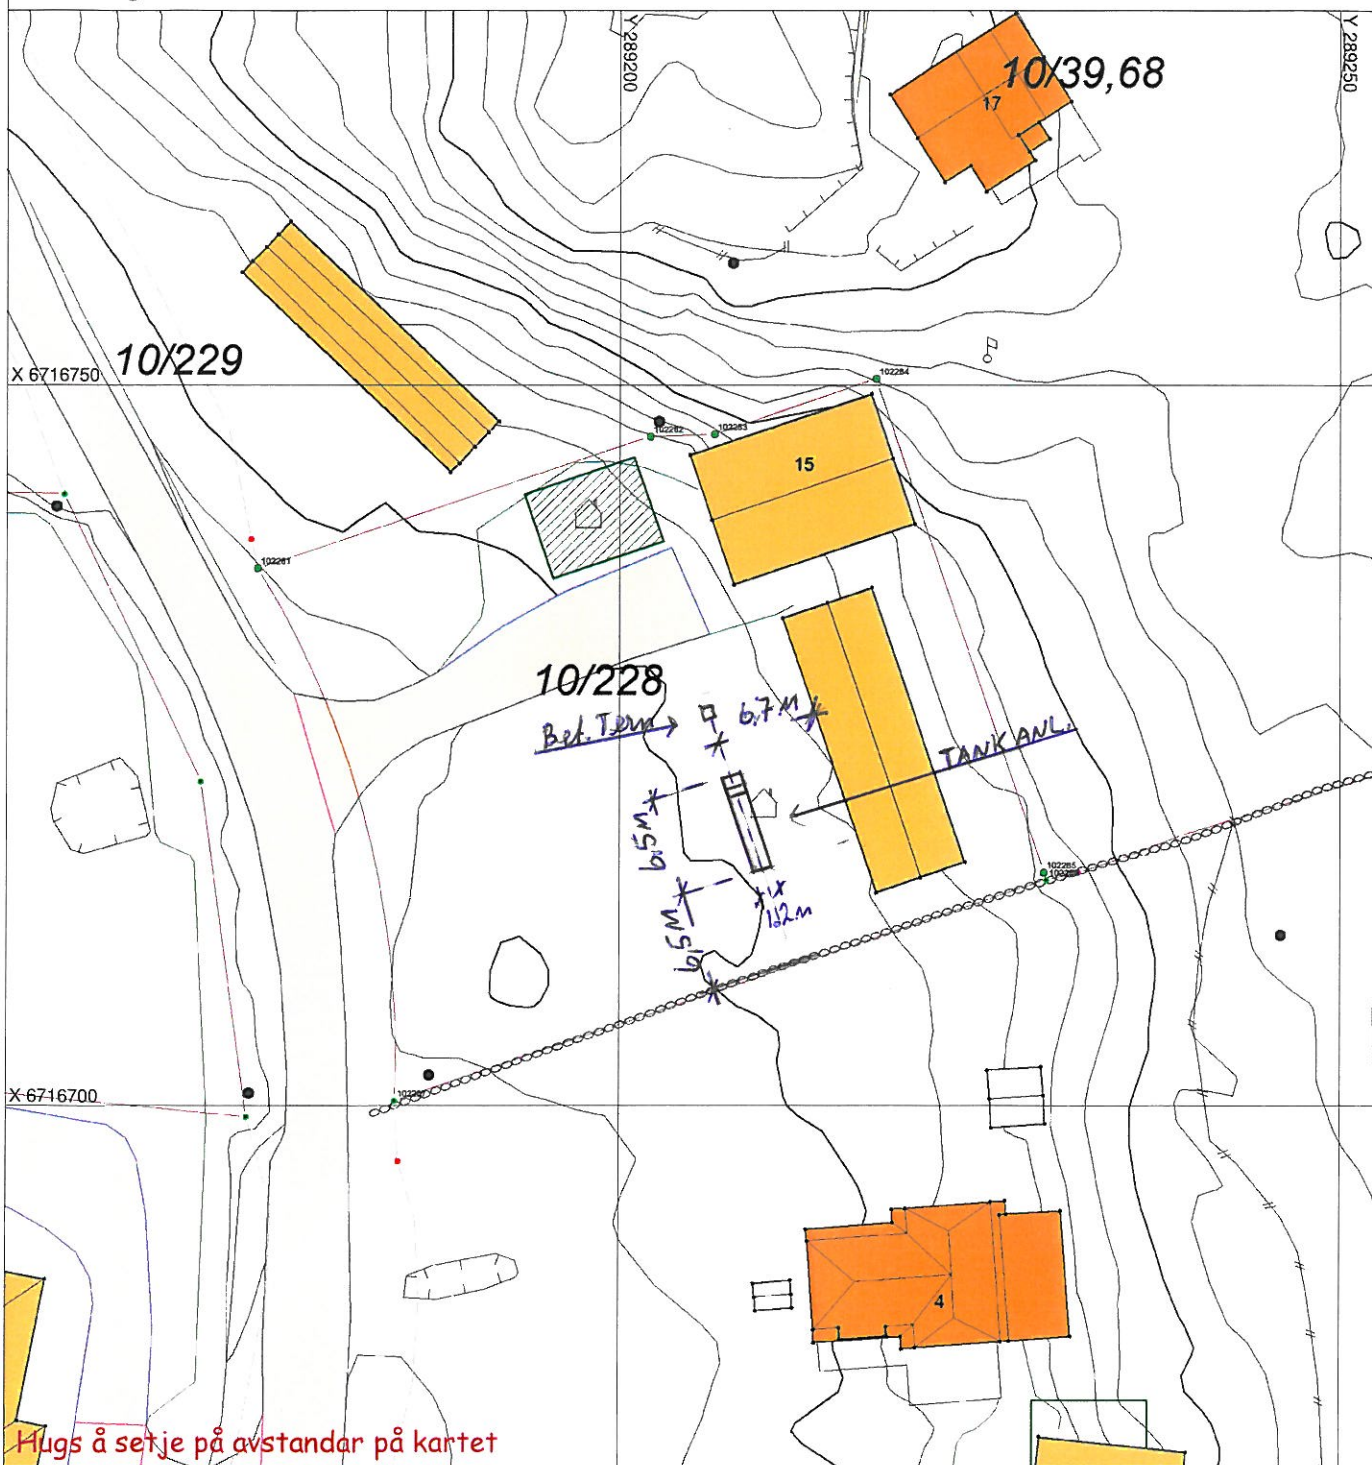

# SITUASJONSKART

Gnr/Bnr: 10/ 228  
Adresse: Melandsvegen 15  
Eigar/søkar: Skarsvåg Eiendom AS

Kvalitet : FKB-B

Gjeldande plan : Kommuneplan  
Planformål : Bustad/ Næring

Vår referanse: Amg

Sign. ....

Målestokk: 1:500  
Dato: 24.02.2017

MELAND  
KOMMUNE

- Gjerde
- Usikker eigedomsgrense
- Målt eigedomsgrense
- Bolighus
- Andre bygg

Hugs å setje på avstandar på kartet

## SITUASJONSPLAN

Tiltak

Underskrift Situasjonsplan      Dato