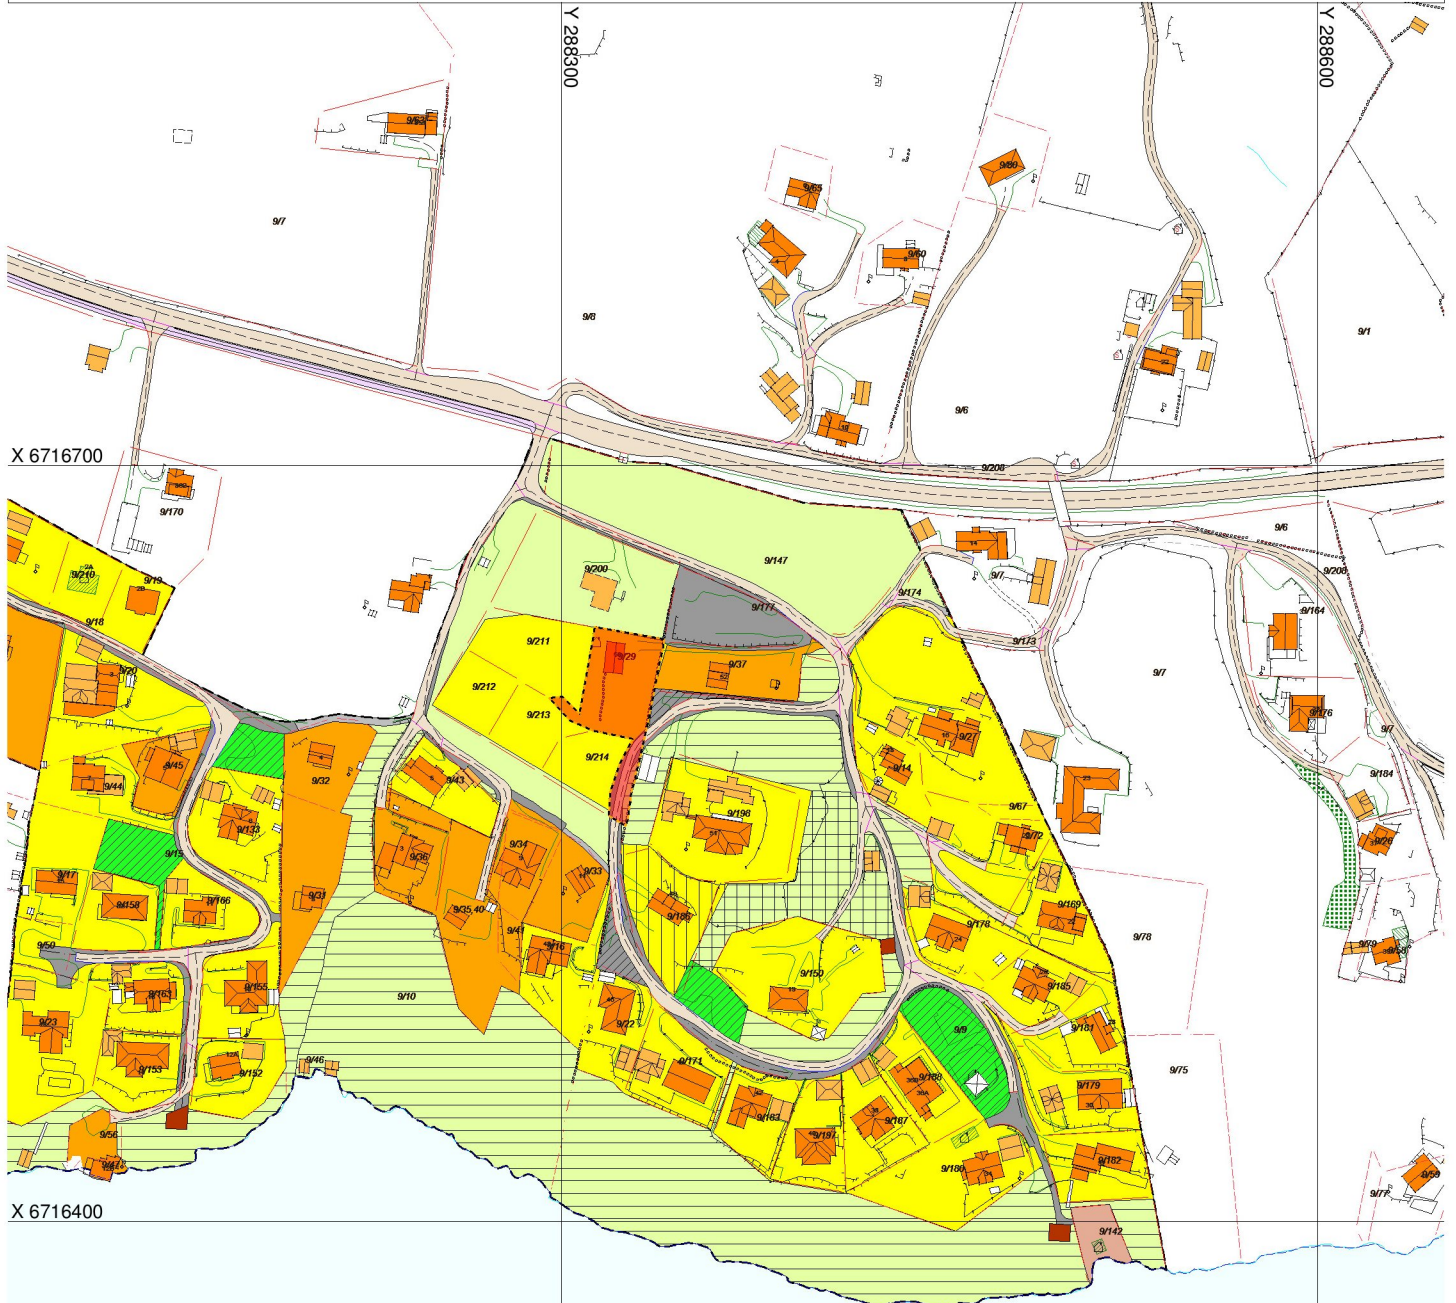

SITUASJONSKART

Gnr/Bnr: Gbnr 9/29

Adresse:

Eigar/søkar:

Kvalitet :

Gjeldande plan : Reg.plan Mjukebakkane/Mongsedal

Planformål : Bustad

Vår referanse:

Sign.

Målestokk: 1:3000
Dato: 27.03.2017

MELAND
KOMMUNE

- | | | | |
|------------------------------------------------------------------------------------|-----------------------|-------------------------------------------------------------------------------------|------------|
|  | Gjerde |  | Bolighus |
|  | Usikker eigdomsgrense |  | Andre bygg |
|  | Målt eigdomsgrense | | |

Hugs å setje på avstandar på kartet

SITUASJONSPLAN

 Tiltak

Underskrift Situasjonsplan

Dato