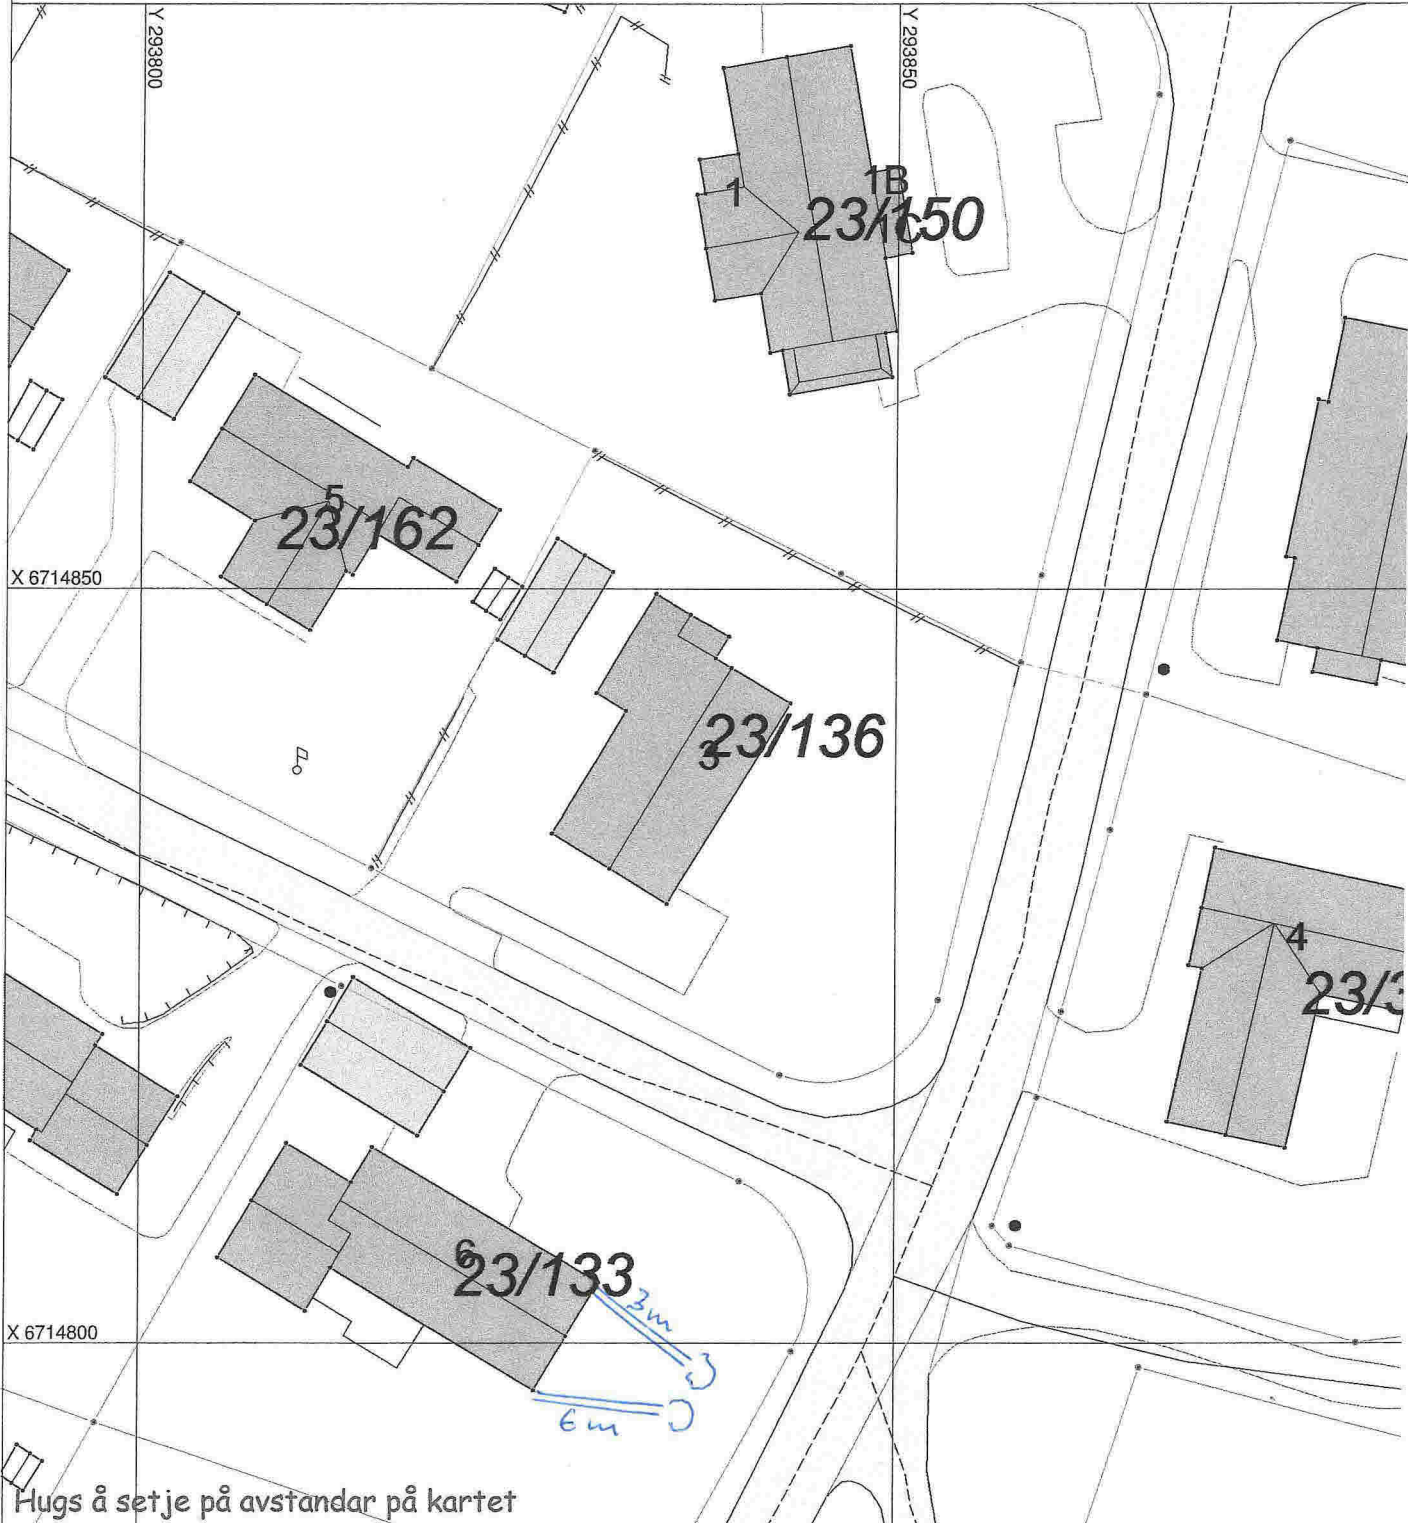

SITUASJONSKART

05-April-2017 ANE

KOMMUN

Gnr/Bnr: 23/136¹³³
Adresse: Grønland 36
Eigar/søkar: Egil Aasheim og Jorunn Taranger
Nils Andreas Steue
Kvalitet: FKB-B

Målestokk: 1:500
Dato: 07.03.2016

Gjeldande plan: Reguleringsplan
Planformål: Bustad
Vår referanse: PAS

- Gjerde
- Usikker eigedomsgrense
- Målt eigedomsgrense
- Bolighus
- Andre bygg

Sign.

Hugs å set je på avstandar på kartet

SITUASJONSPLAN

Tiltak

Underskrift Situasjonsplan

Dato