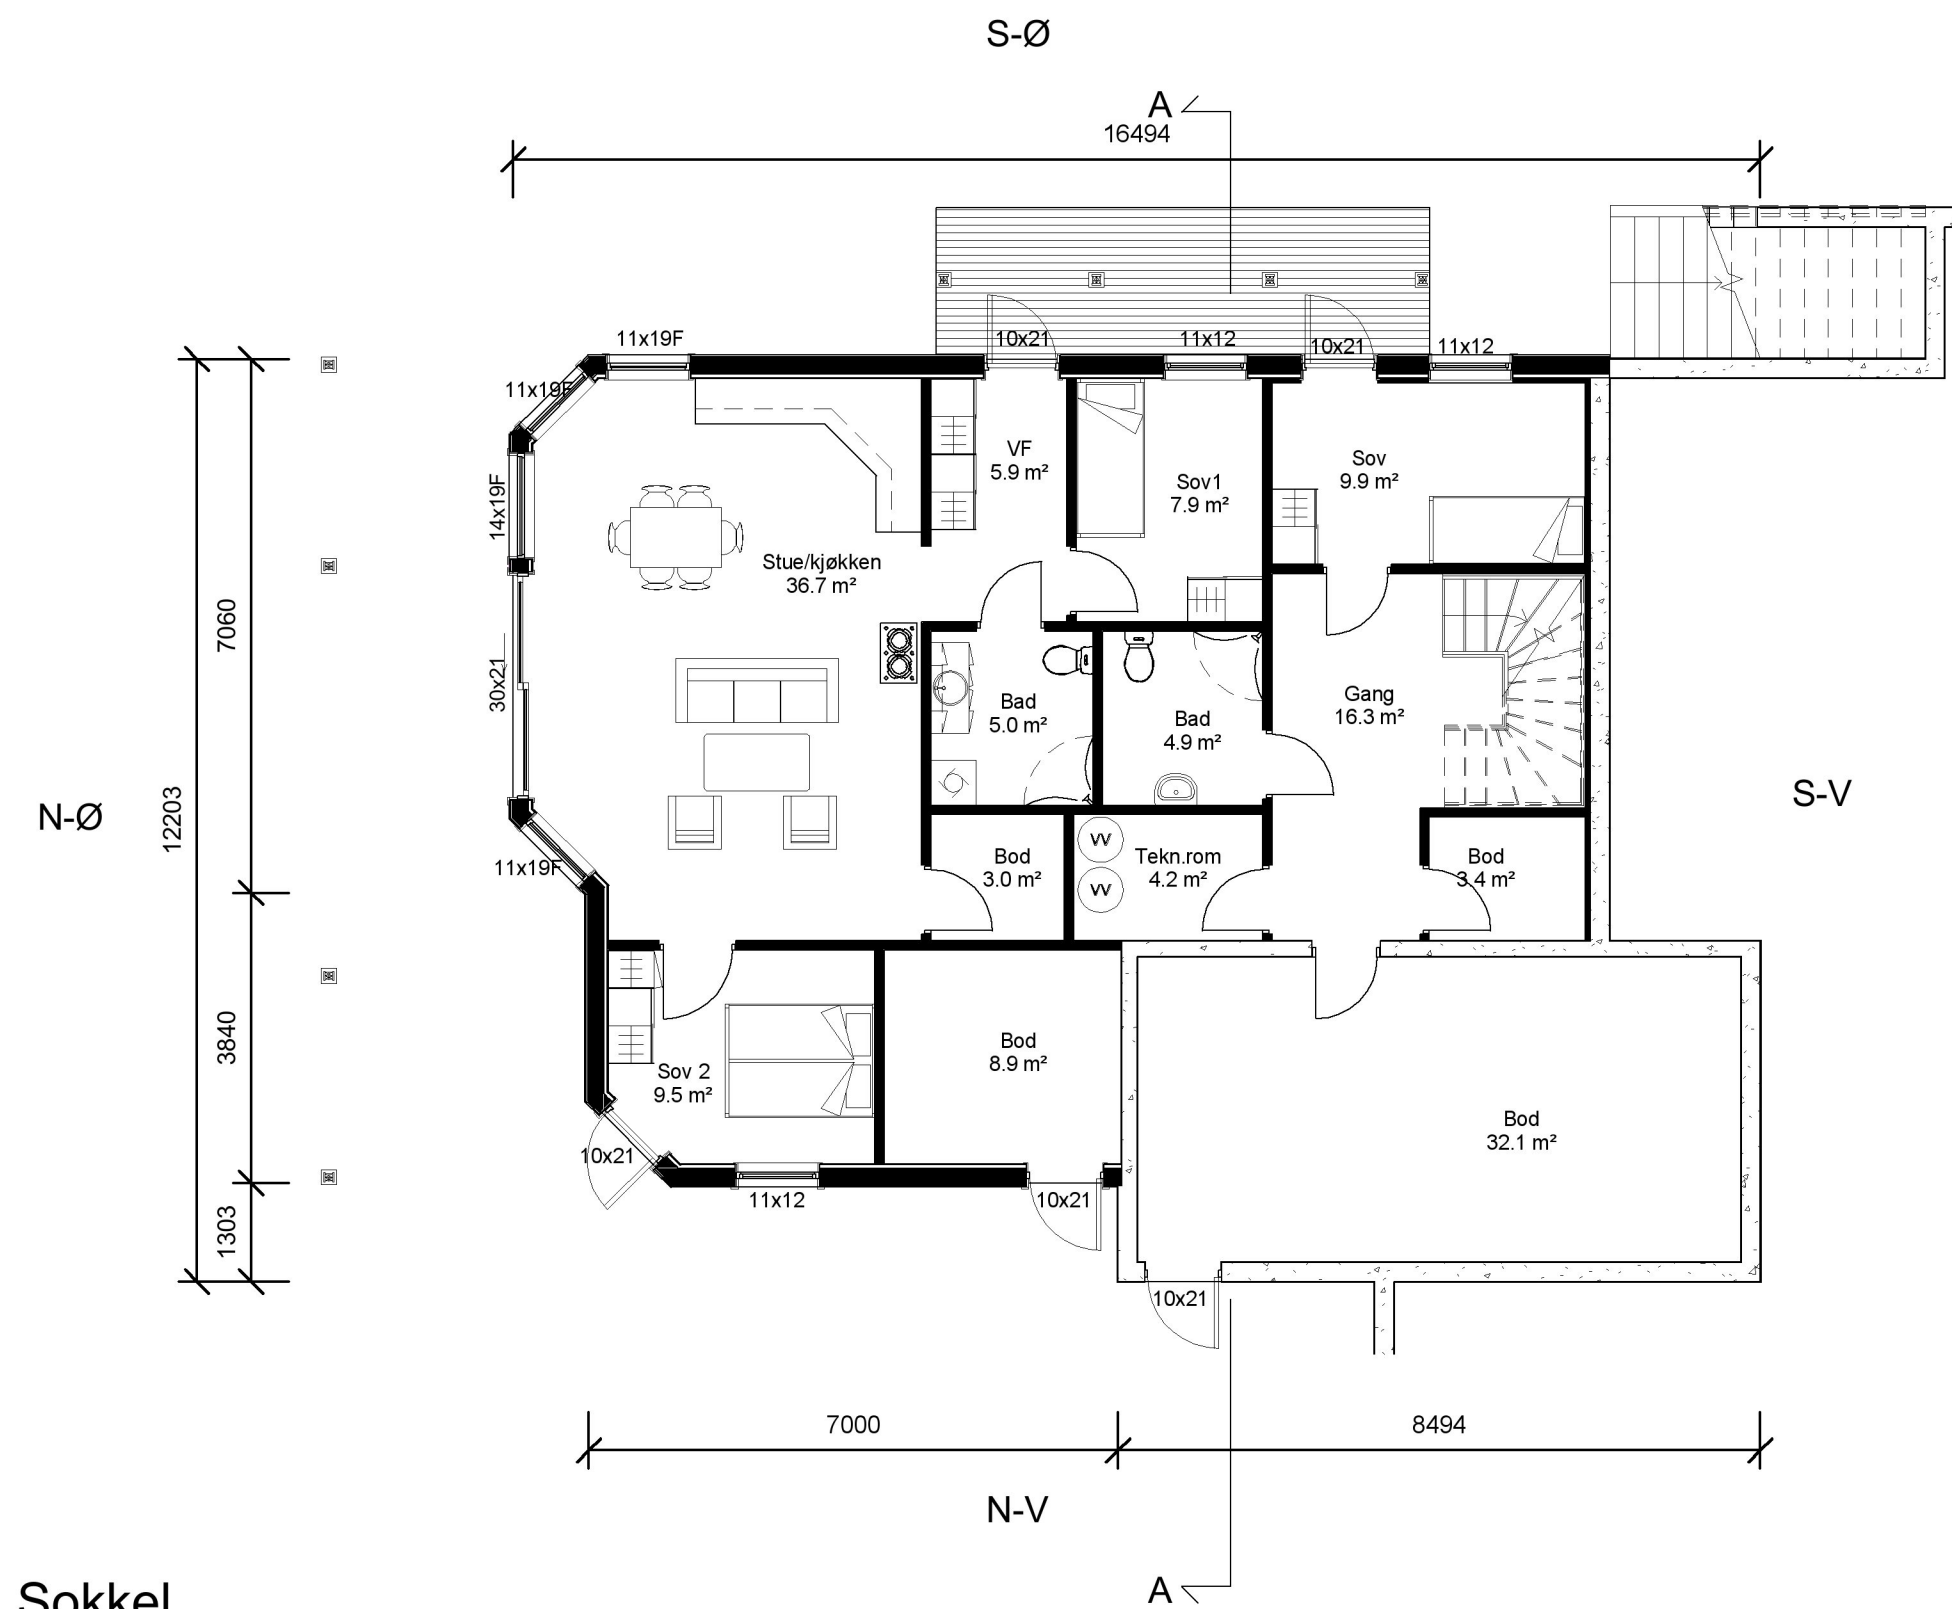

Fasade Sør-Øst

Fasade Nord-Øst

Fasade Nord-Vest

Fasade Sør-Vest

BYA: 228.1 m²
 BRA Sokkelleilighet: 70.0 m²
 BRA sokkel total: 155.3 m²