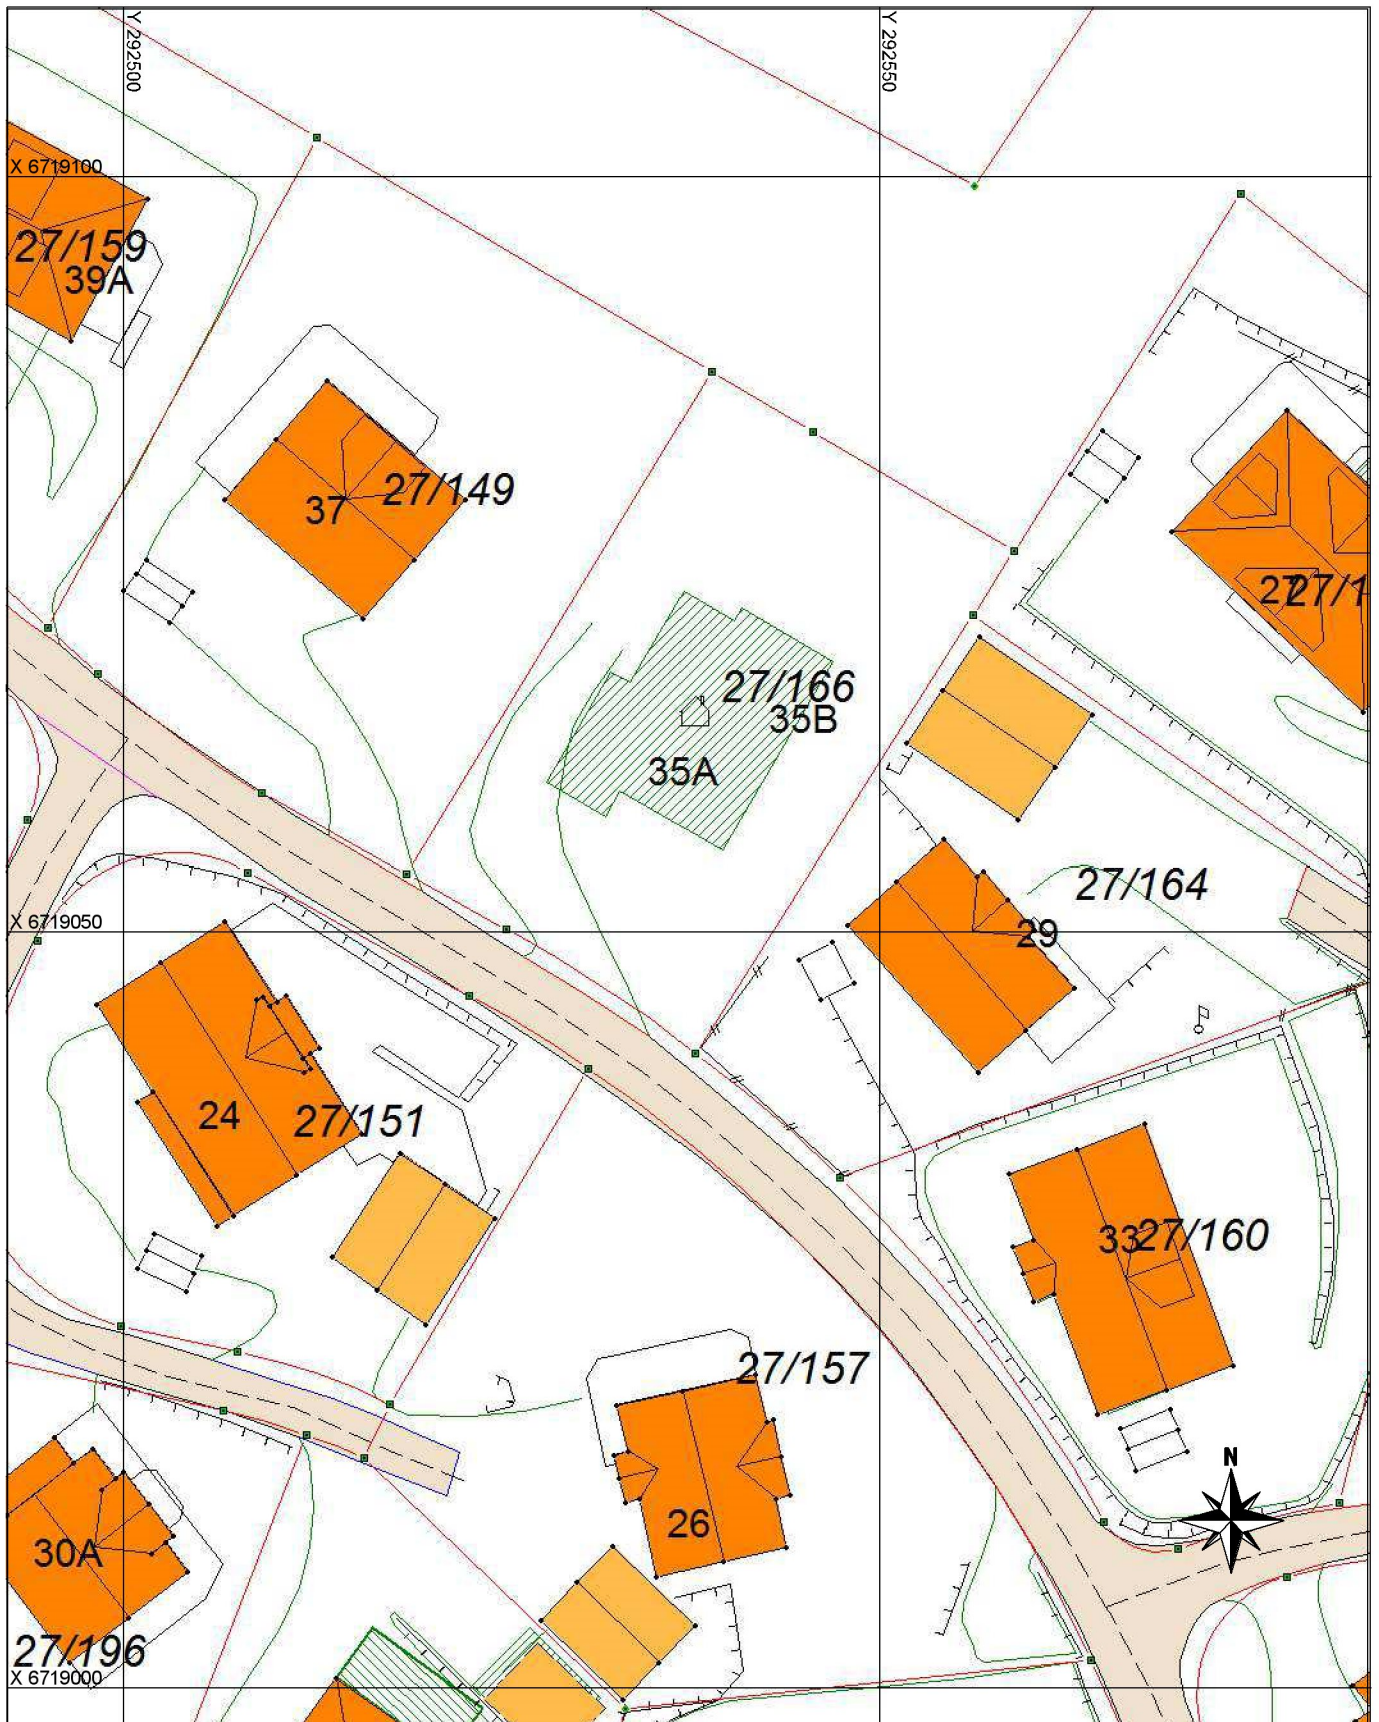

Adressekart for Heiane 35A, 35B

Dato 08.05.2017

Målestokk 1:500

Tegnforklaring

*** Adressevegavgrensning

Godkj. Nybygg

Bolighus

Andre bygg