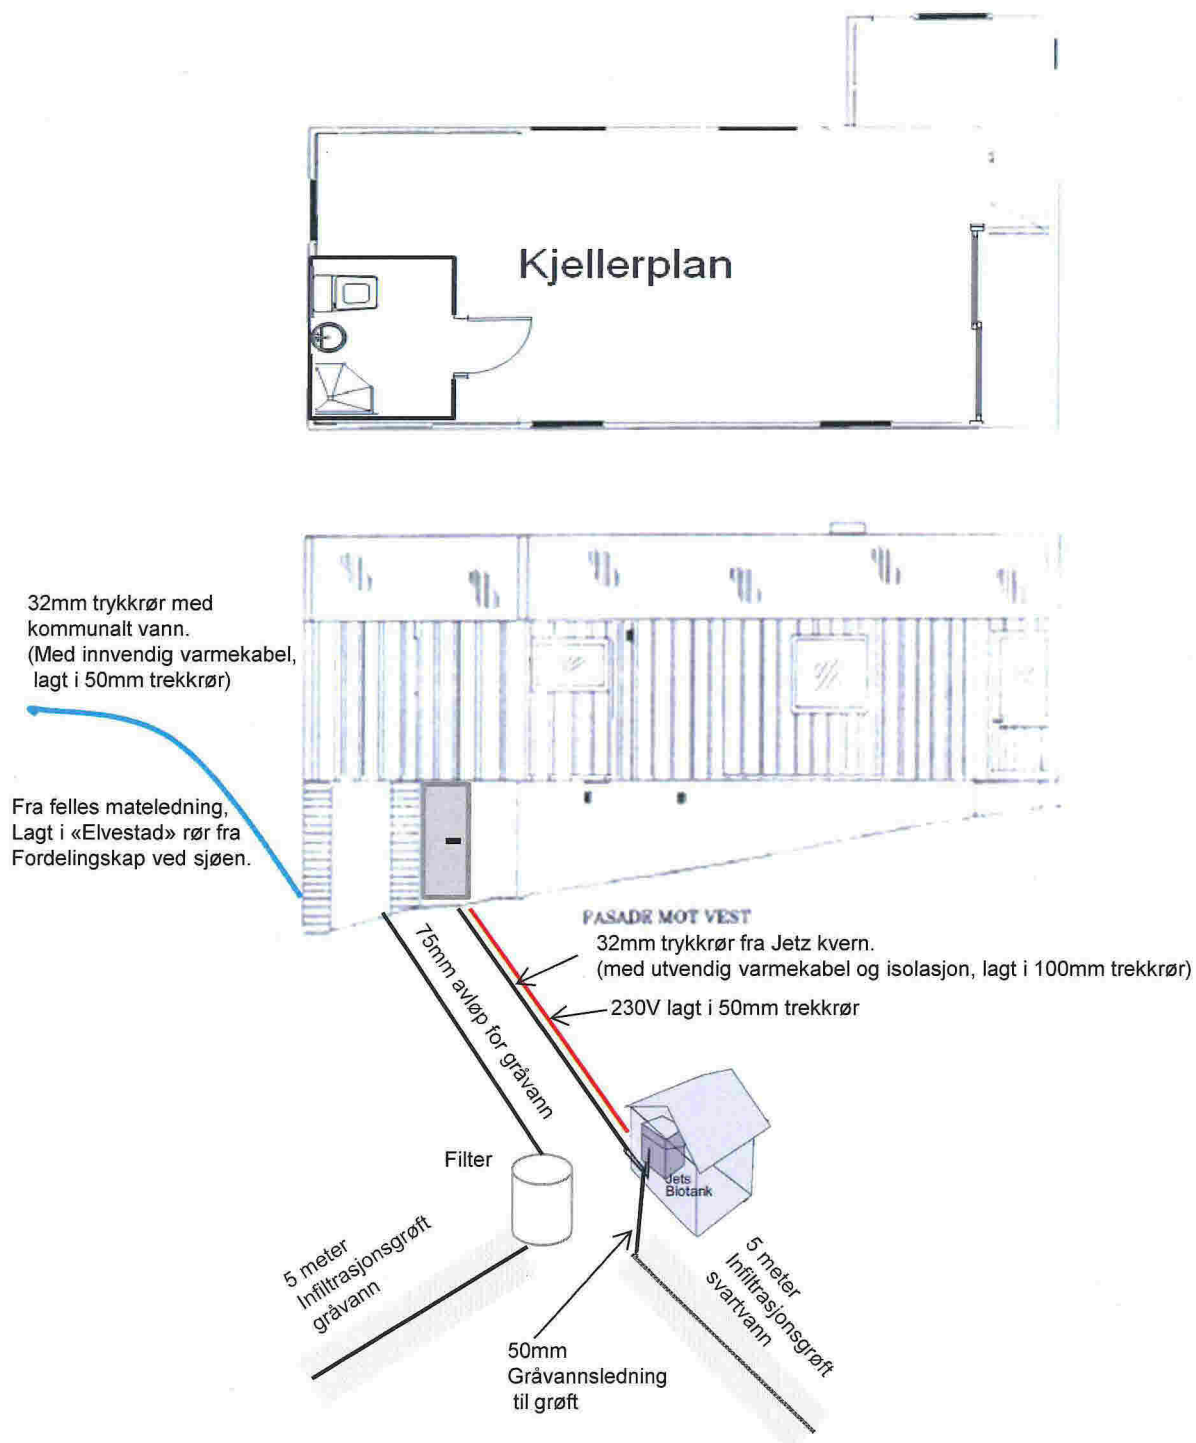

Skisse på utslipp av sanitært og kommunalt avløpsvann fra hytte.

Gnr. 52 Bnr.64  
Kårbø 76  
Meland Kommune

# Prinsipp skisse for gråvann:

Gnr./Bnr.: 52/64

Adresse: Kårbø 76

Eier: Haakon Johnsen & Patricia Keech