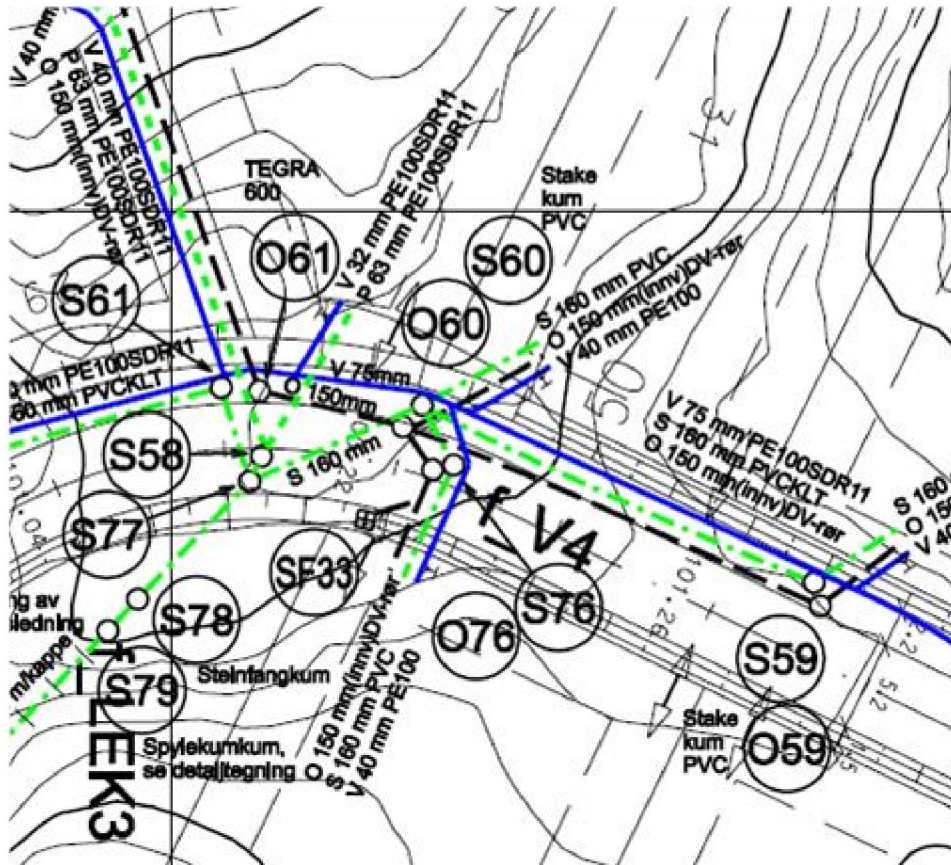

Fra: Stein Hallgren [<mailto:s-hallgr@online.no>]

Sendt: fredag 6. januar 2017 20.10

Til: Widar Sorø

Emne: Mjåtveit

Hei.

her kommer kopi av kart eksisternde Va anlegg i veg, slik jeg fikk det fra Brakstad ed vår første befarung , samt tegnforklaring til Va plan.

Måtte skanne den to ganger, da jeg ikke fikk lokket skikkelig på første gang 😊

Det er selvsagt ikke så viktig om de ulike tegn er slik jeg har vist de her, bortsett far vannledning , (hel trukket blå linje). Spillvannsledning (strek-prikk-strek, lys grønn linje) og overvannsledning (strek-strek svart linje).

Se vedlagte utsnitt av en annen plan.

Pumpeledning (prikk-prikk (korte streker) i grønn farge.

Det viktigste er jo at det er samsvar mellom planens symboler og tegnforklaringen sine symboler:

Mvh

Stein H.