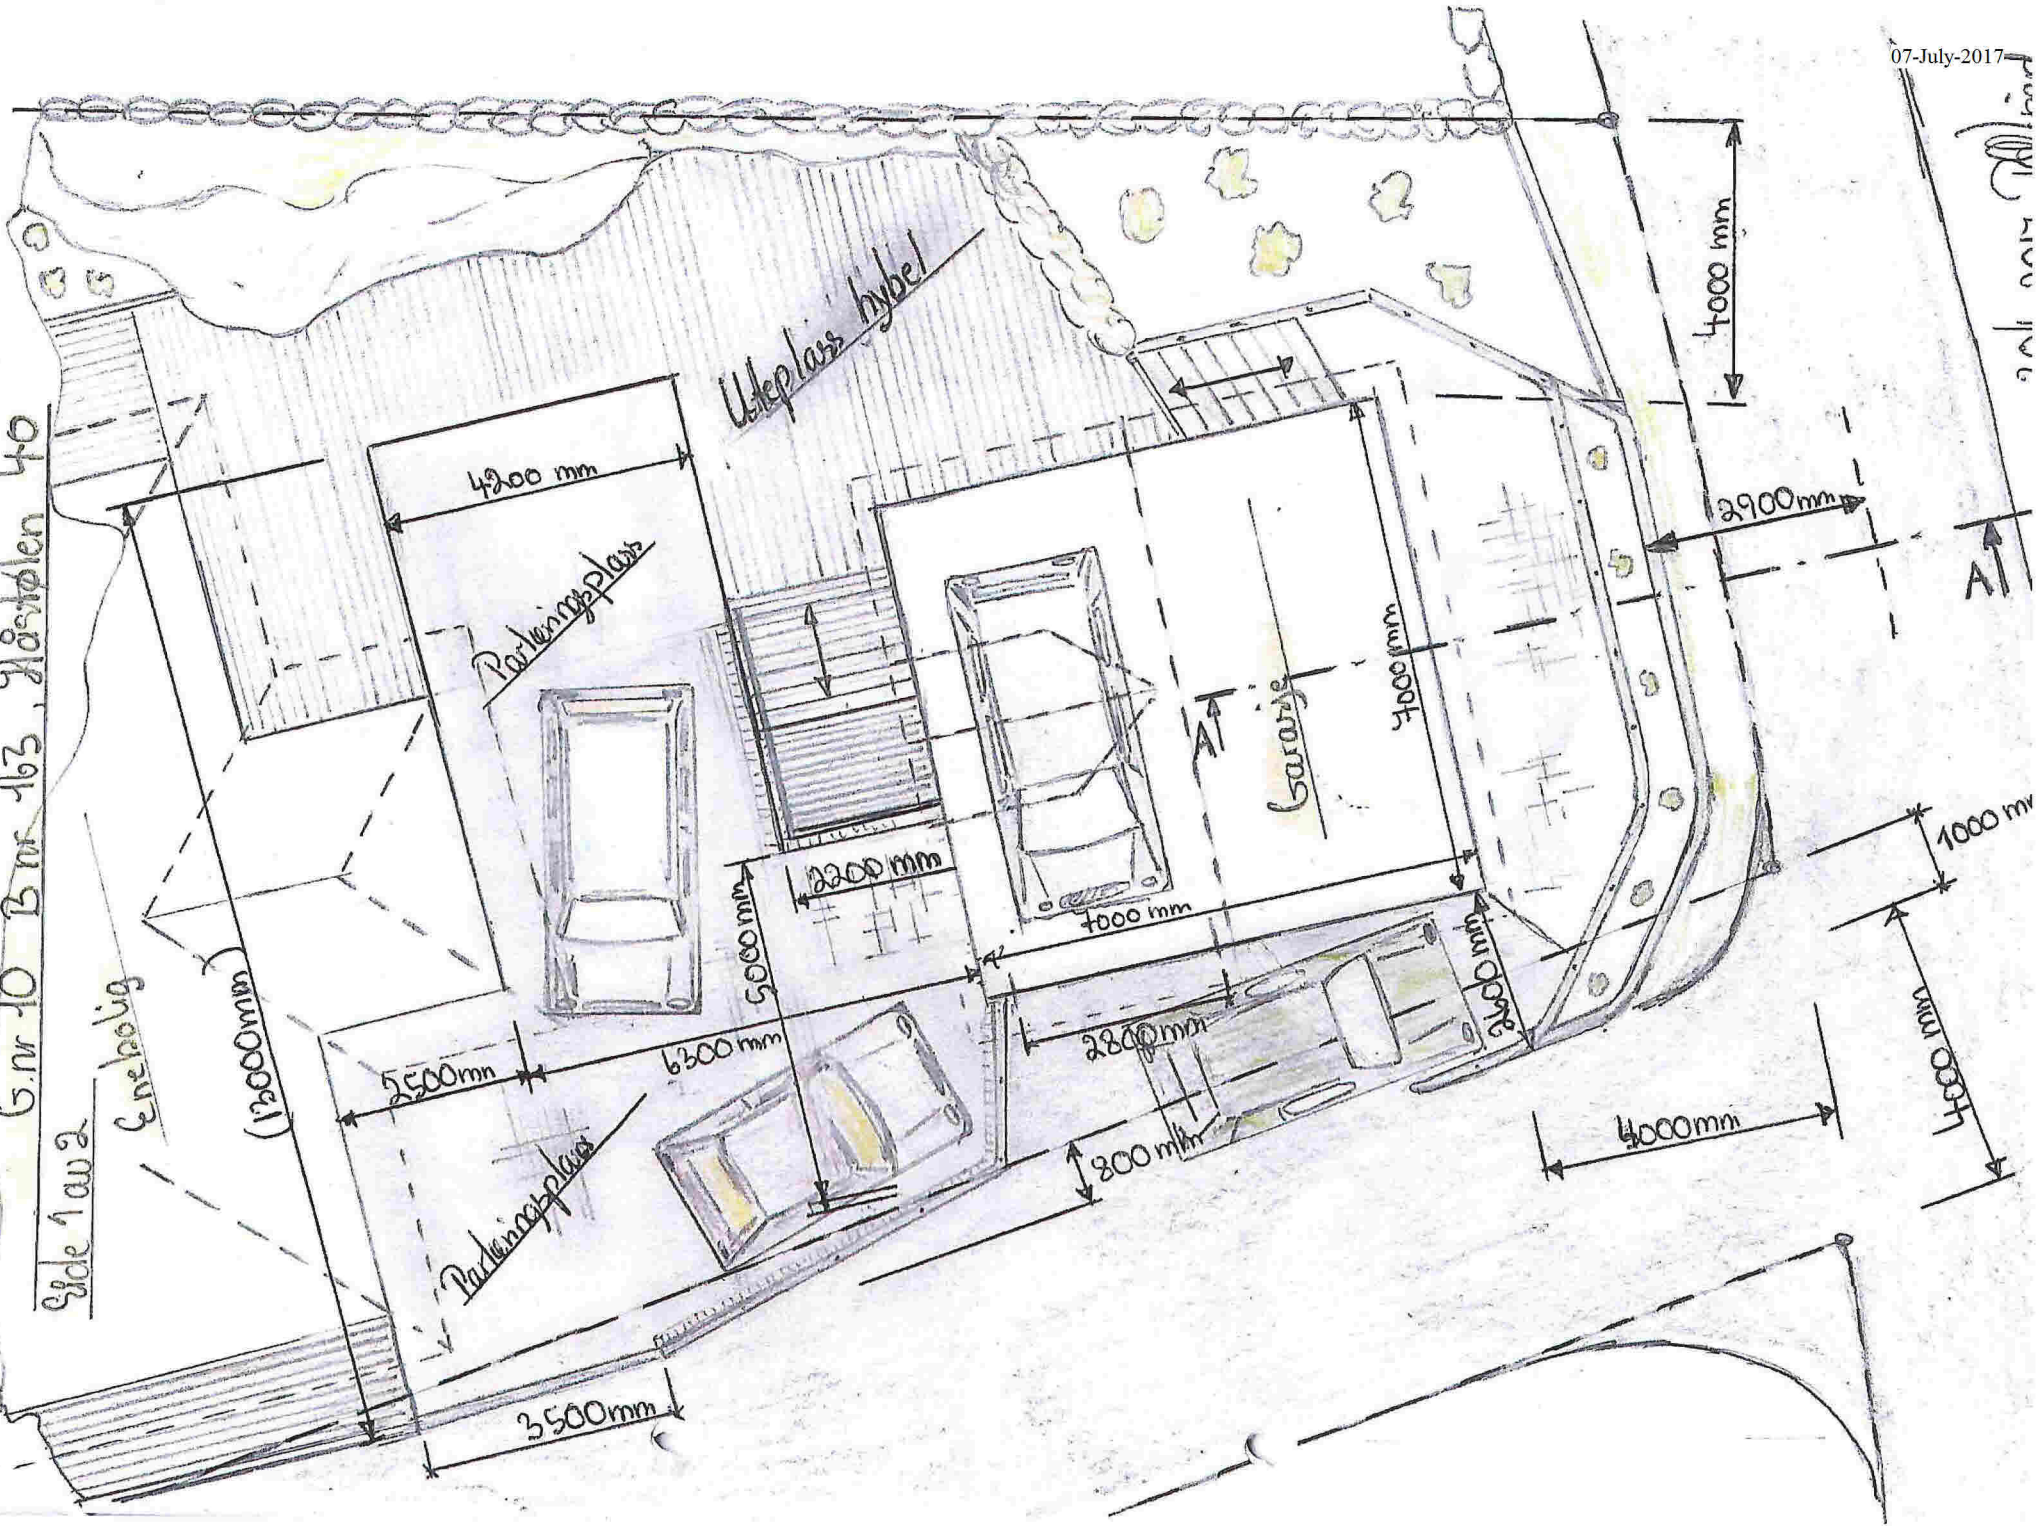

Nedlegg 2

Plantegning tomte skala 1:100

G.nr 10 B.nr 163, Håstølen 40

Side 1 av 2

Enebolig

(12000mm)

Parkeringsplass

Parkeringsplass

Uteplass hybel

Garasje

07-July-2017

A1

2011 0414 71111111

Plantegning tomte skala 1:400 "Snitt A:A"

G.nr 10 B.nr 163, Håstølen 40

Vedlegg 2 Side 2 av 2