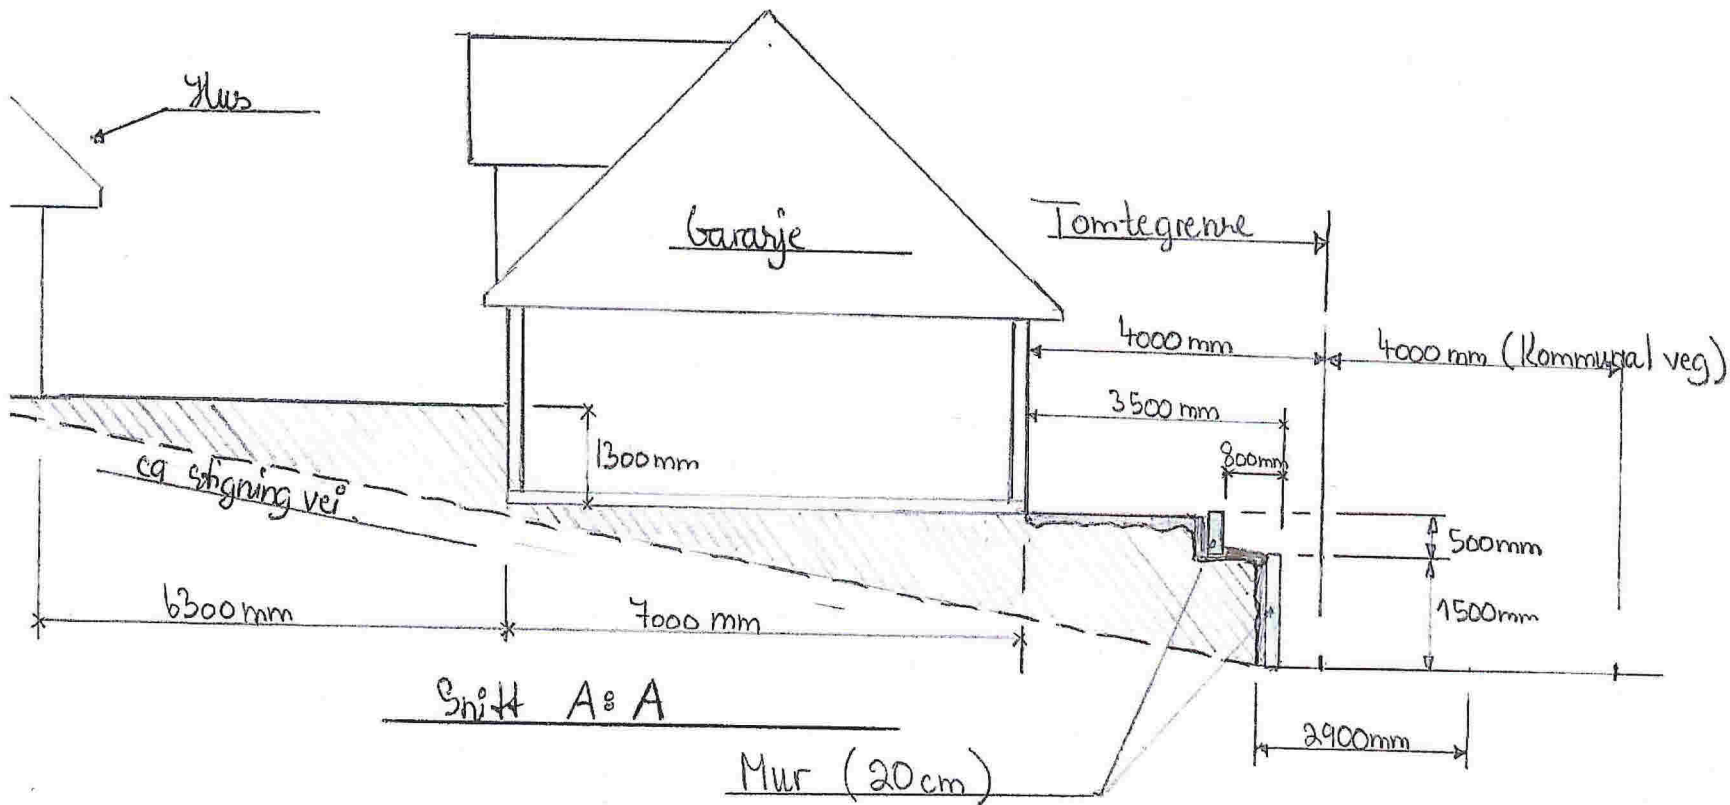

Nedlegg 2

Plantegning tomte skala 1:100

G.nr 10 B.nr 163, Håstølen 40

Side 1 av 2

Enebolig

(12000mm)

Parkeringsplass

Parkeringsplass

Uteplass hybel

Garasje

07-July-2017

A1

2011 0414 71111111

Plantegning tomte skala 1:400 "Snitt A:A"

G.nr 10 B.nr 163, Håstølen 40

Vedlegg 2 Side 2 av 2