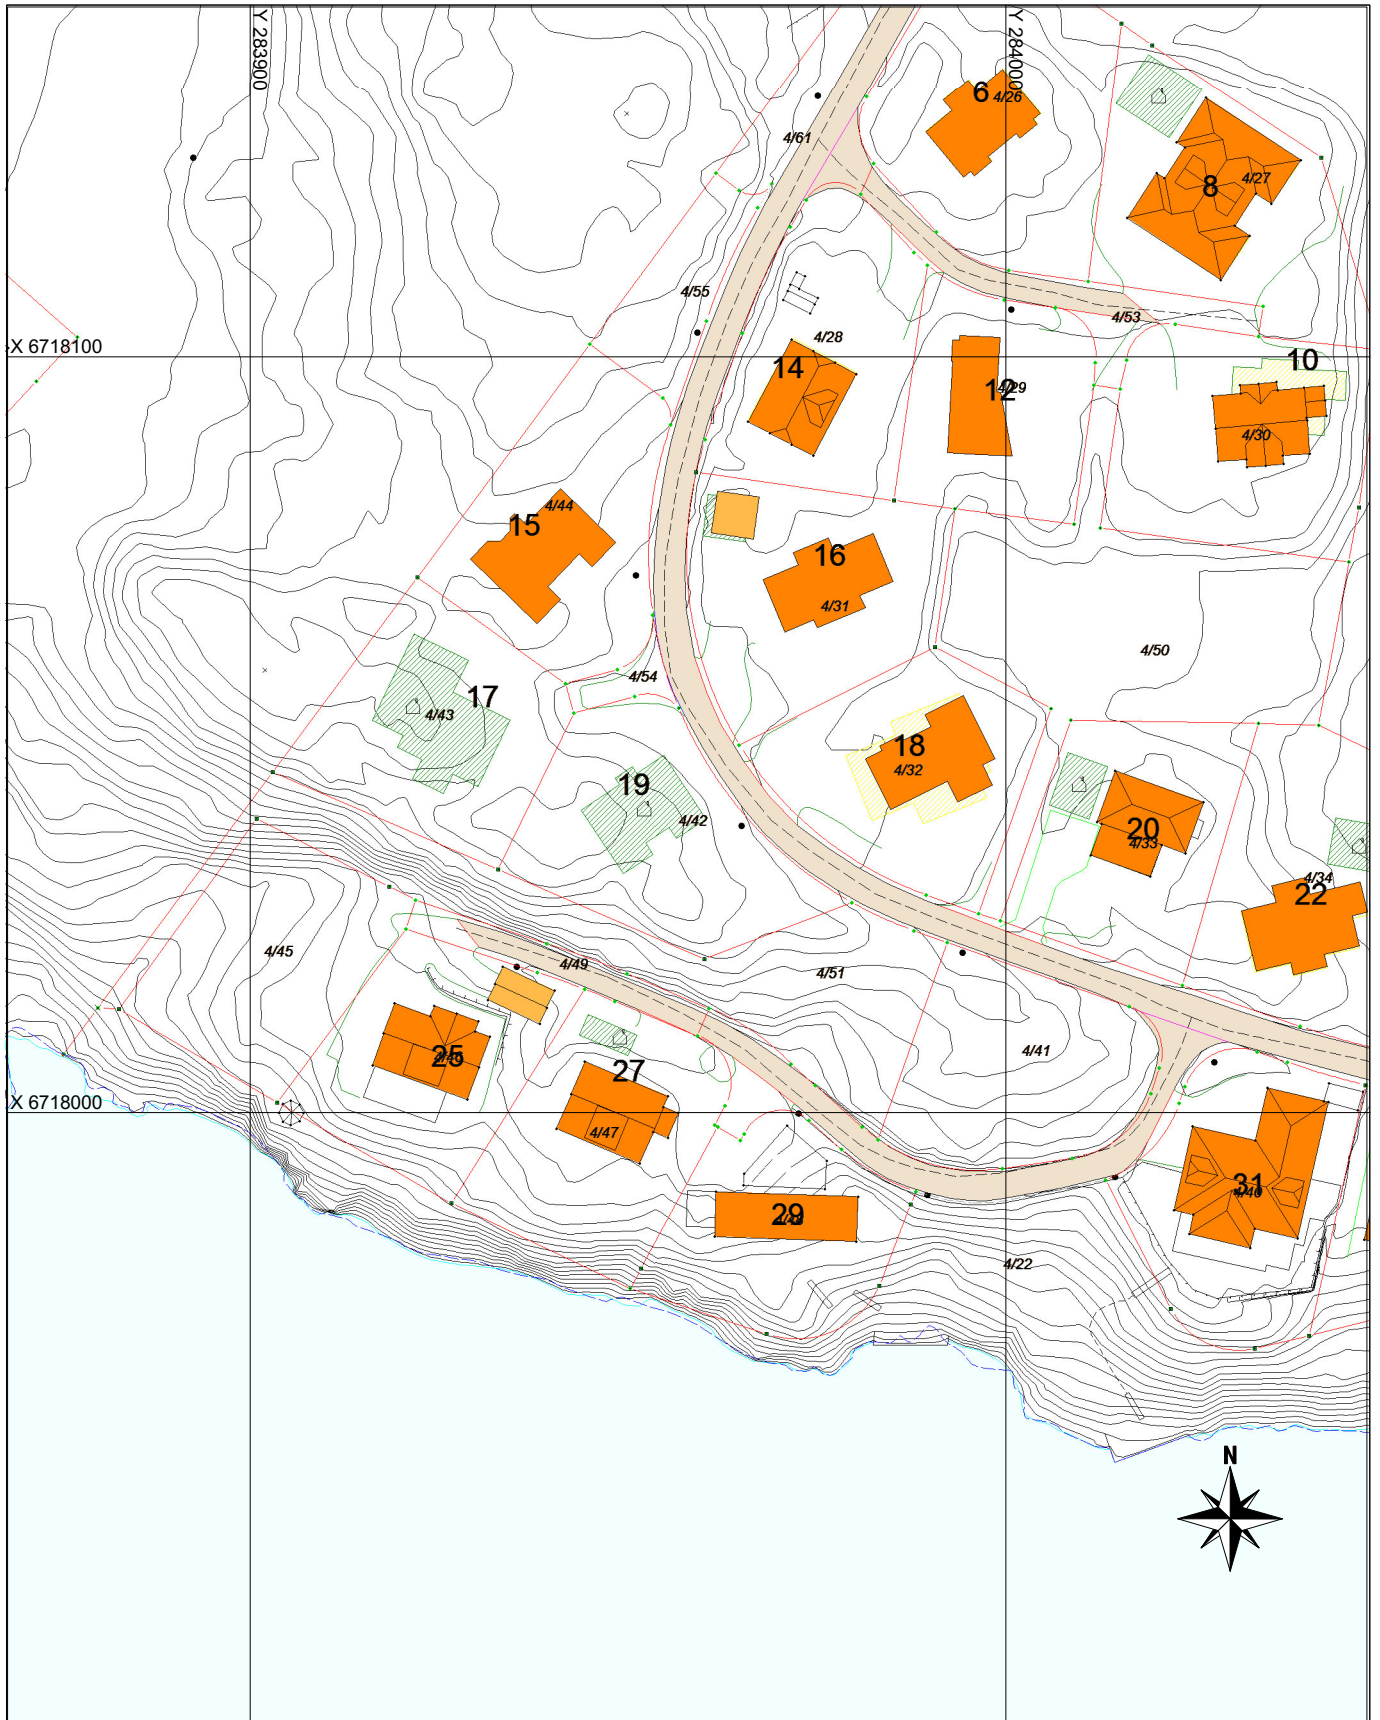

# Adressekart for Rotevikshaugen 17

Dato 27.06.2014  
Målestokk 1:1000

## Matrikkel Tiltak (Avgjørelser i enkeltsaker)

Godkj. Nybygg

Abc