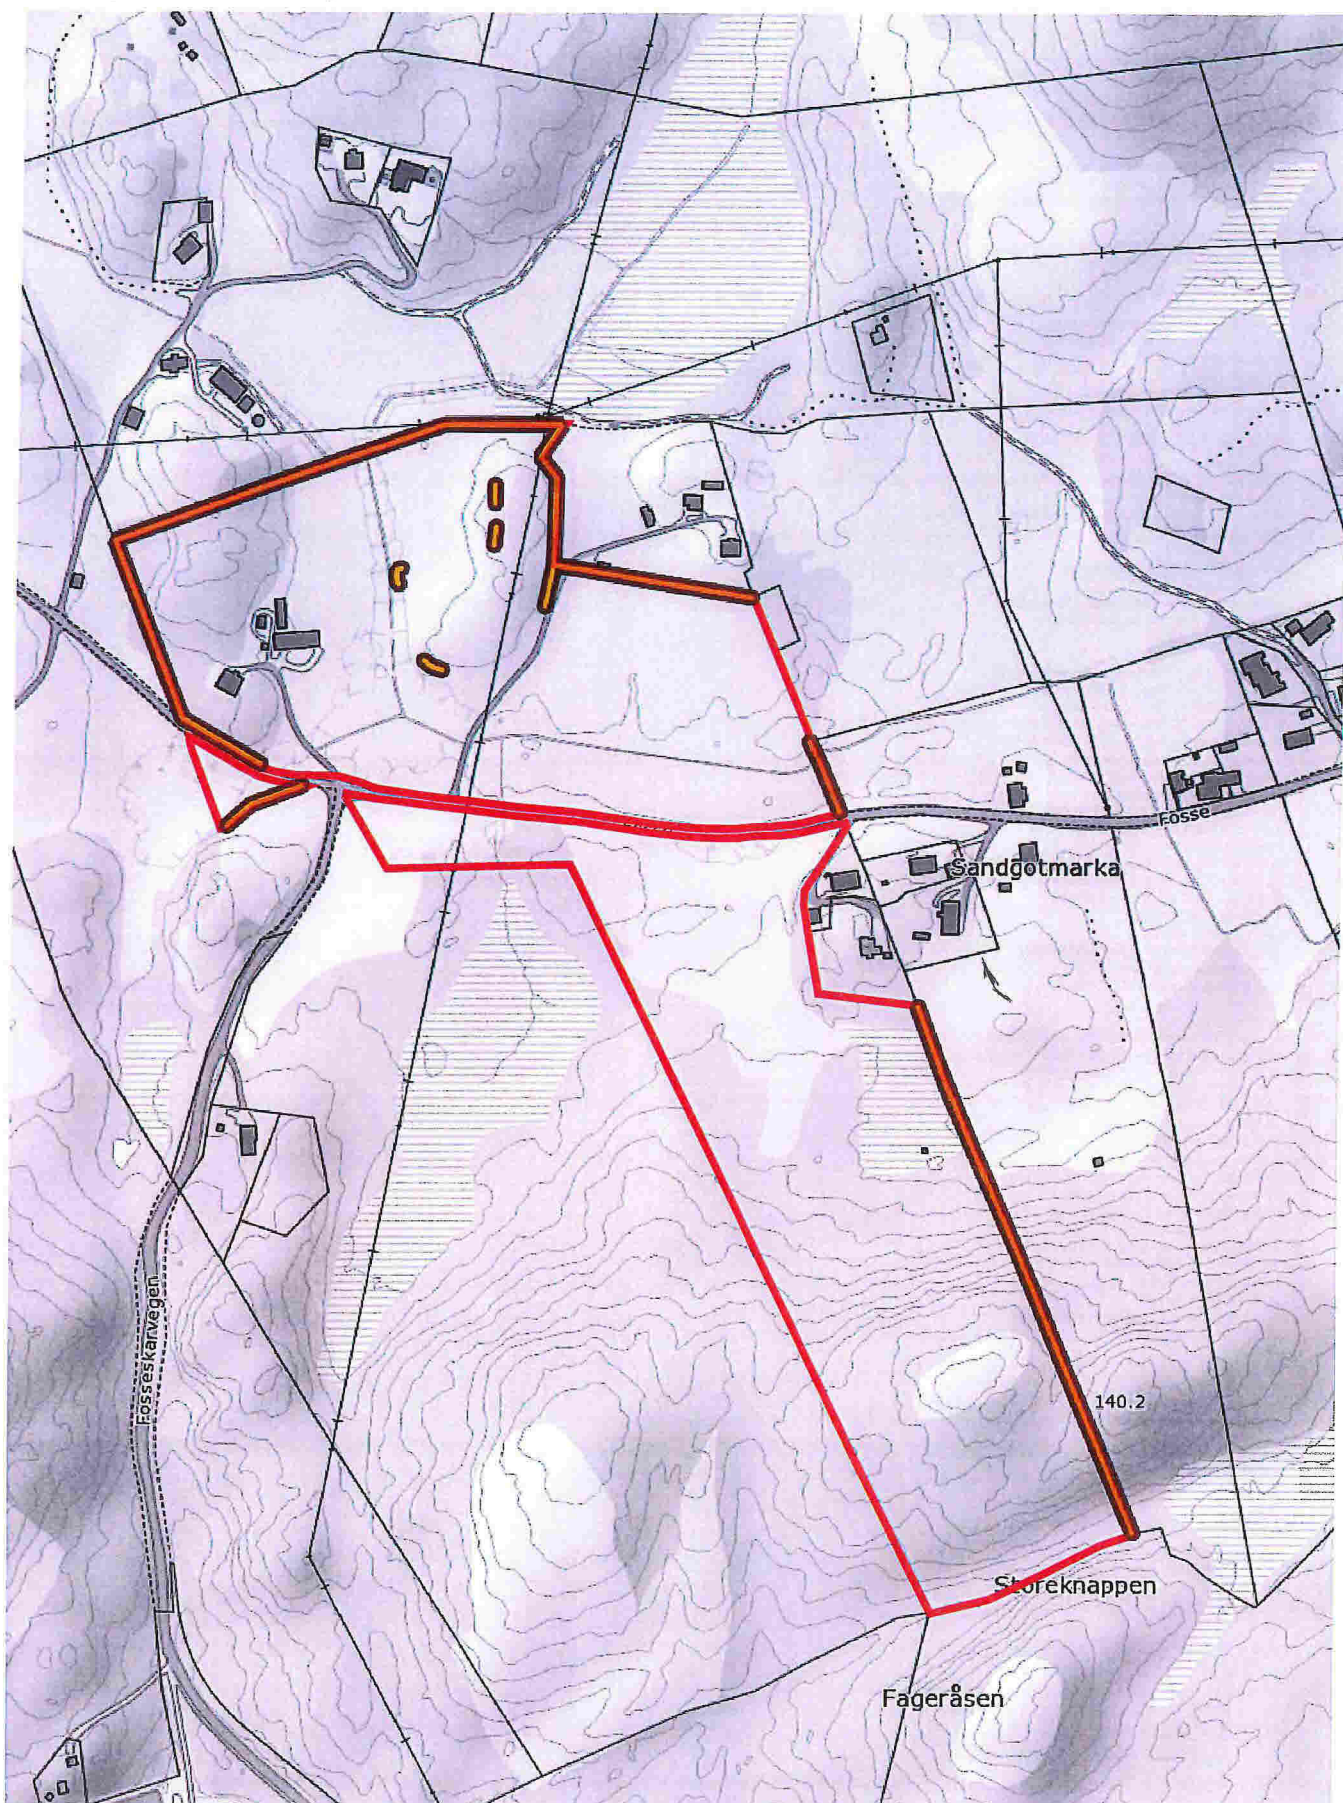

# Regionalt miljøtilskudd for eiendom 1256-25/12/0

0 20 40 60m