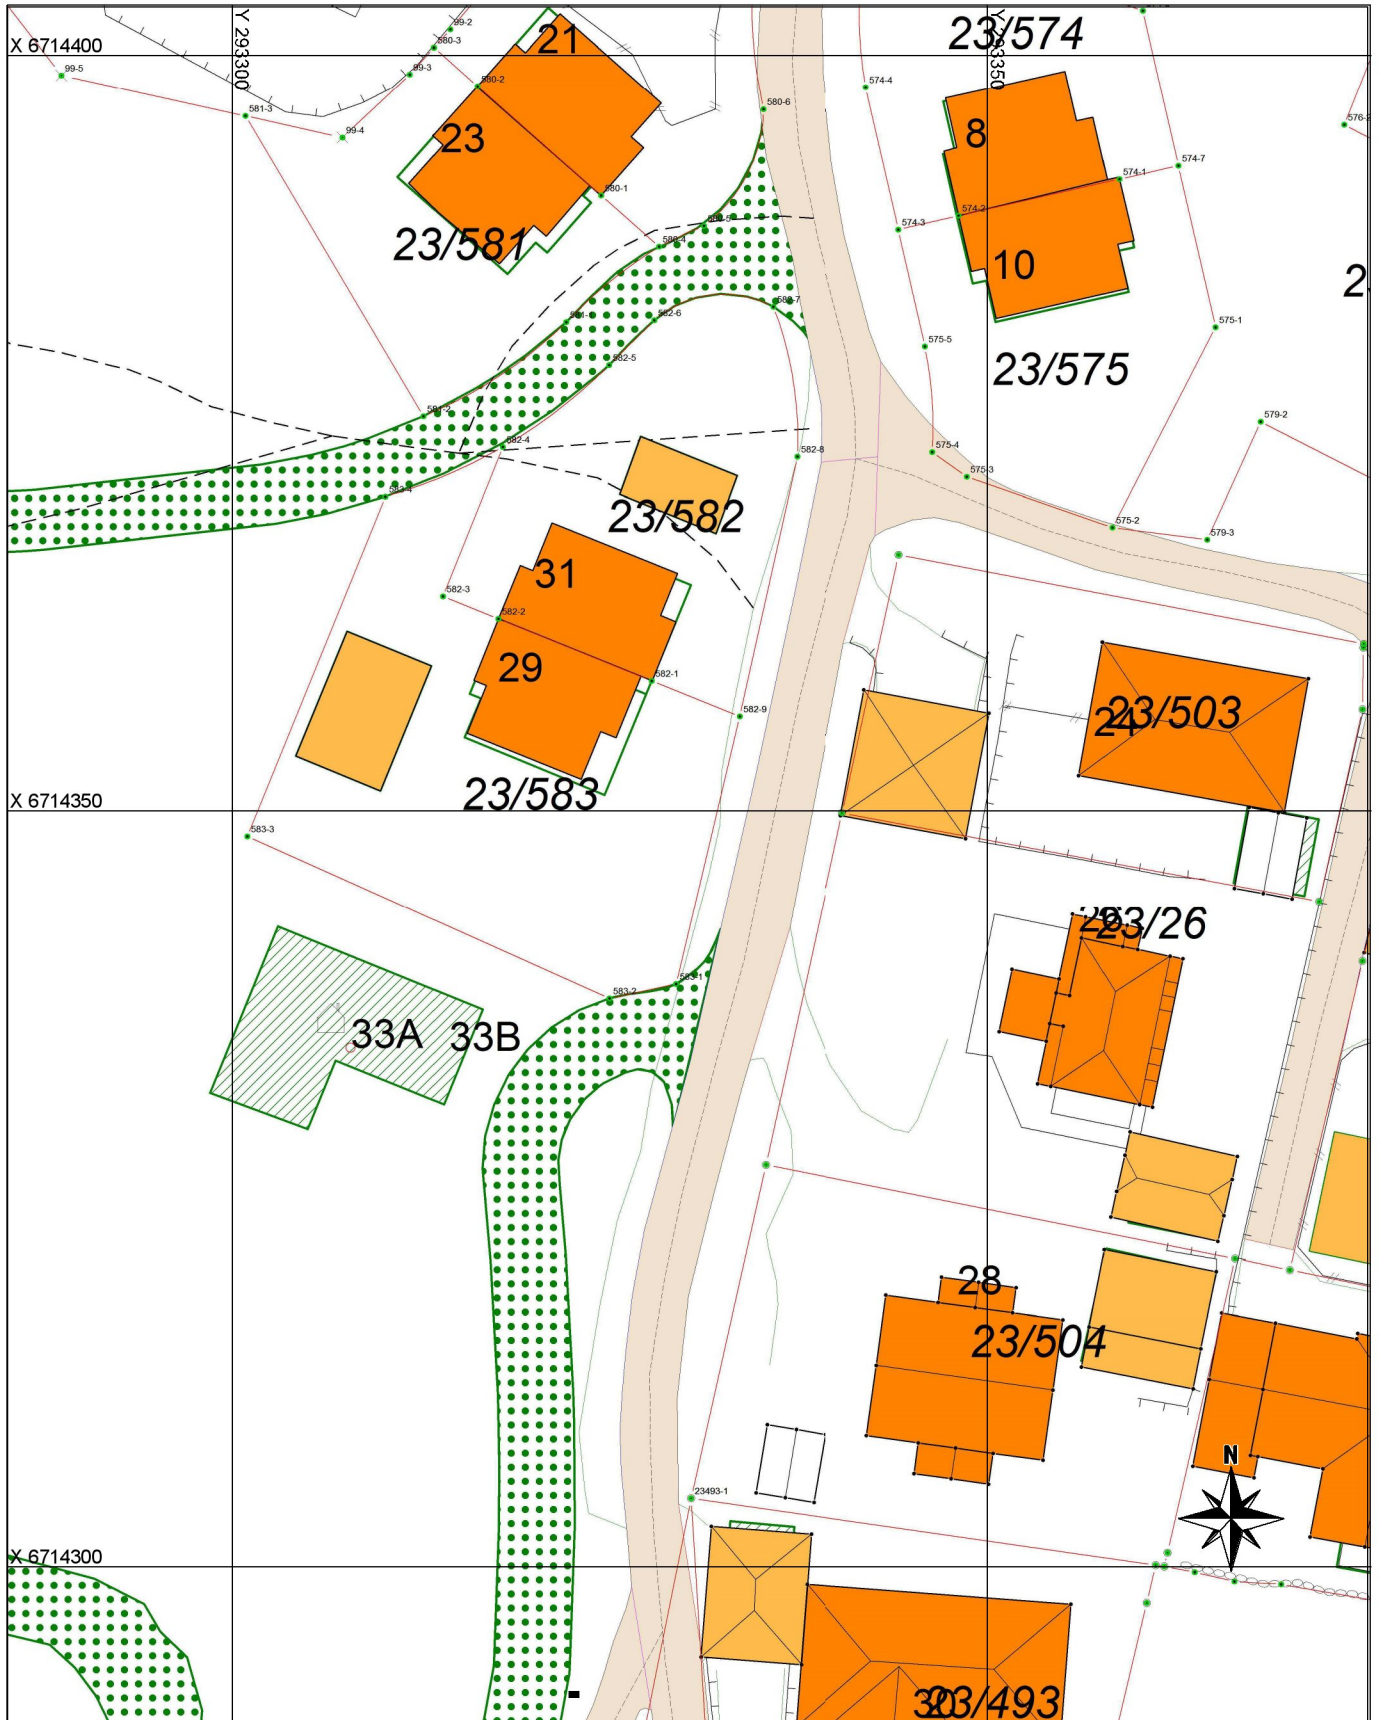

# Adressekart for Elvavegen 33A, 33B

Dato 19.10.2017

Målestokk 1:500

## Tegnforklaring

\*\*\* Adressevegavgrensning

Godkj. Nybygg

Bolighus

Andre bygg