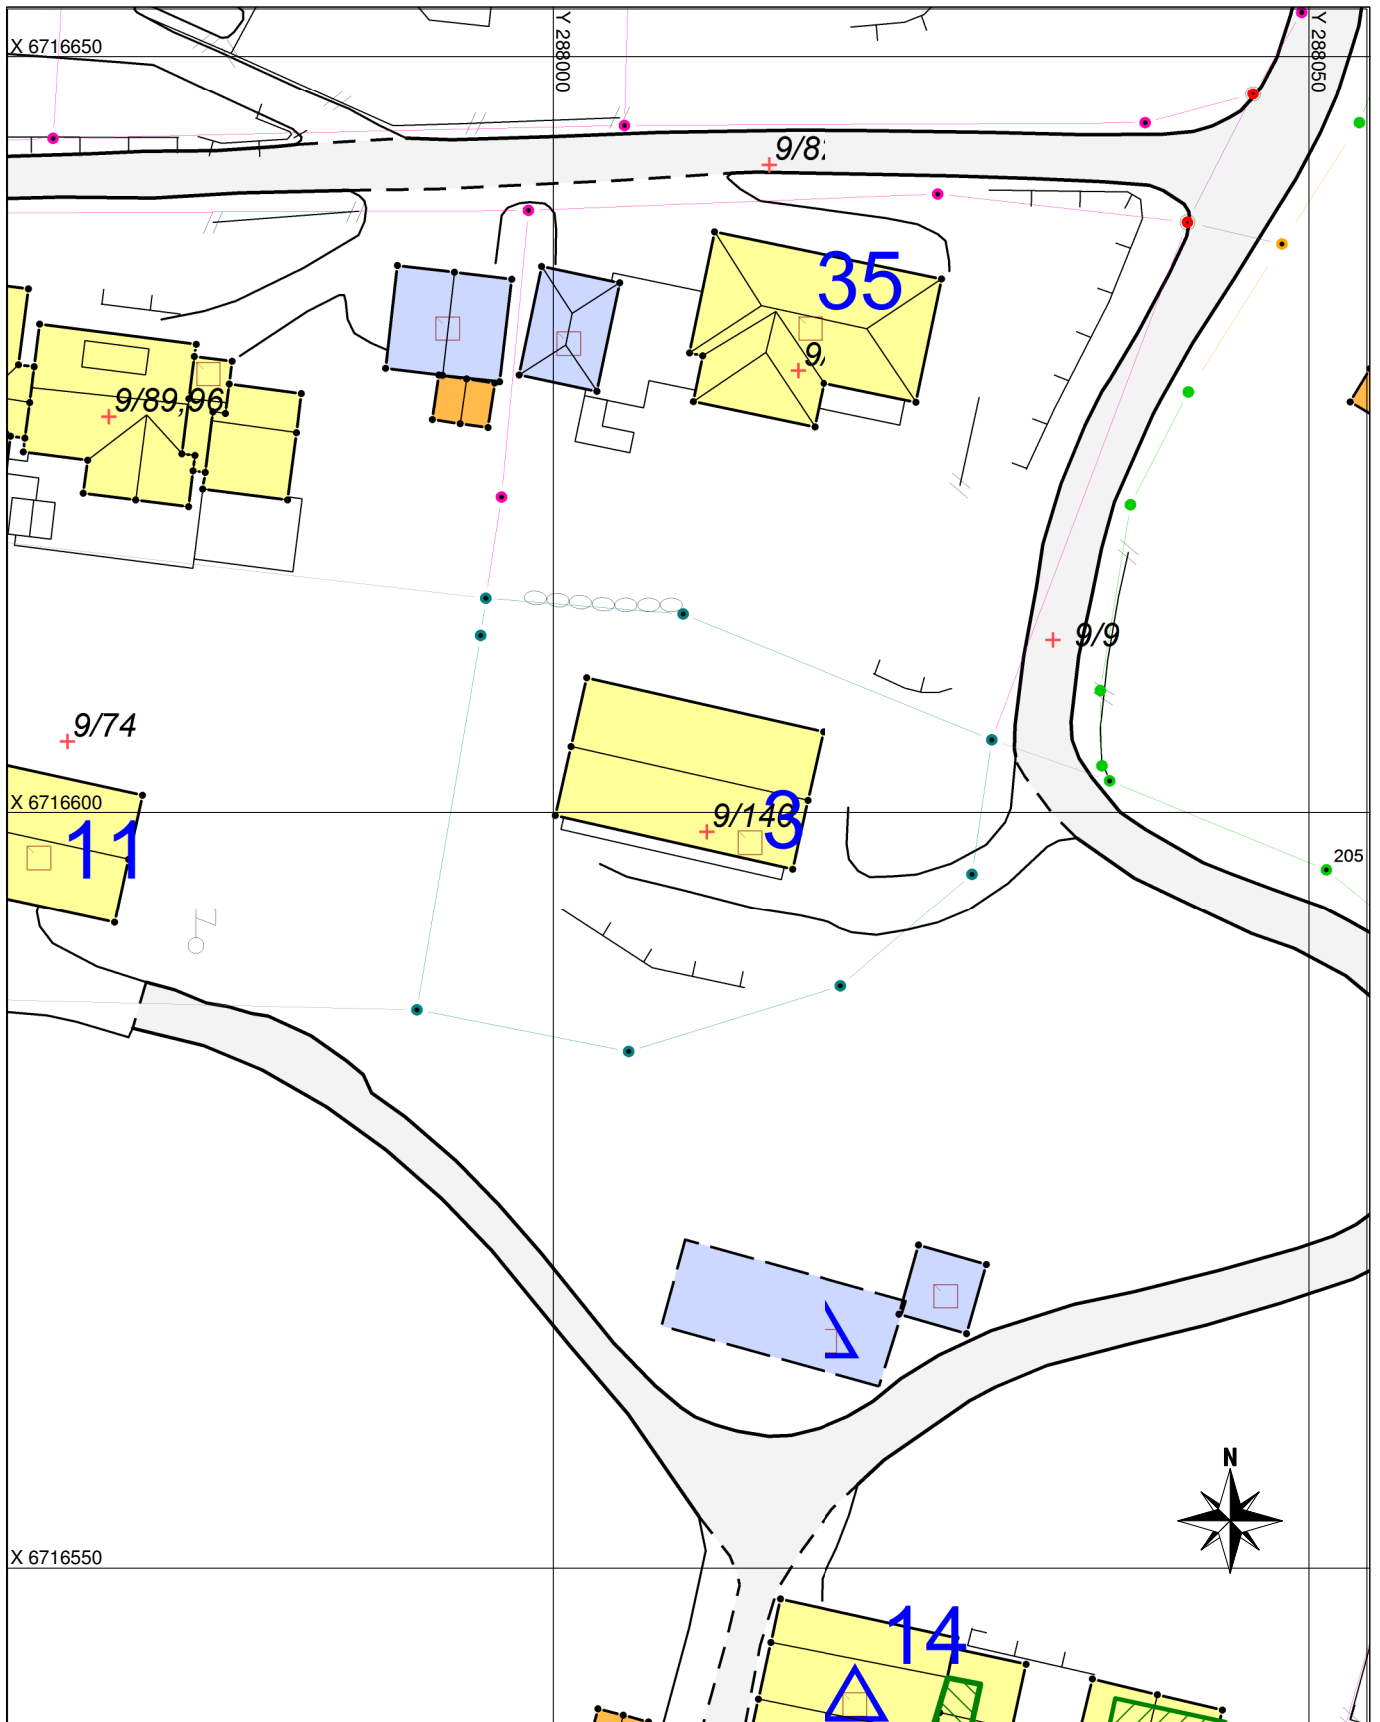

# Adressekart for Ingeskjeret 3

Dato 25.10.2017

Målestokk 1:500

## Tegnforklaring

+++ Adressevegavgrensning

Godkj. Nybygg

Bolighus

Andre bygg