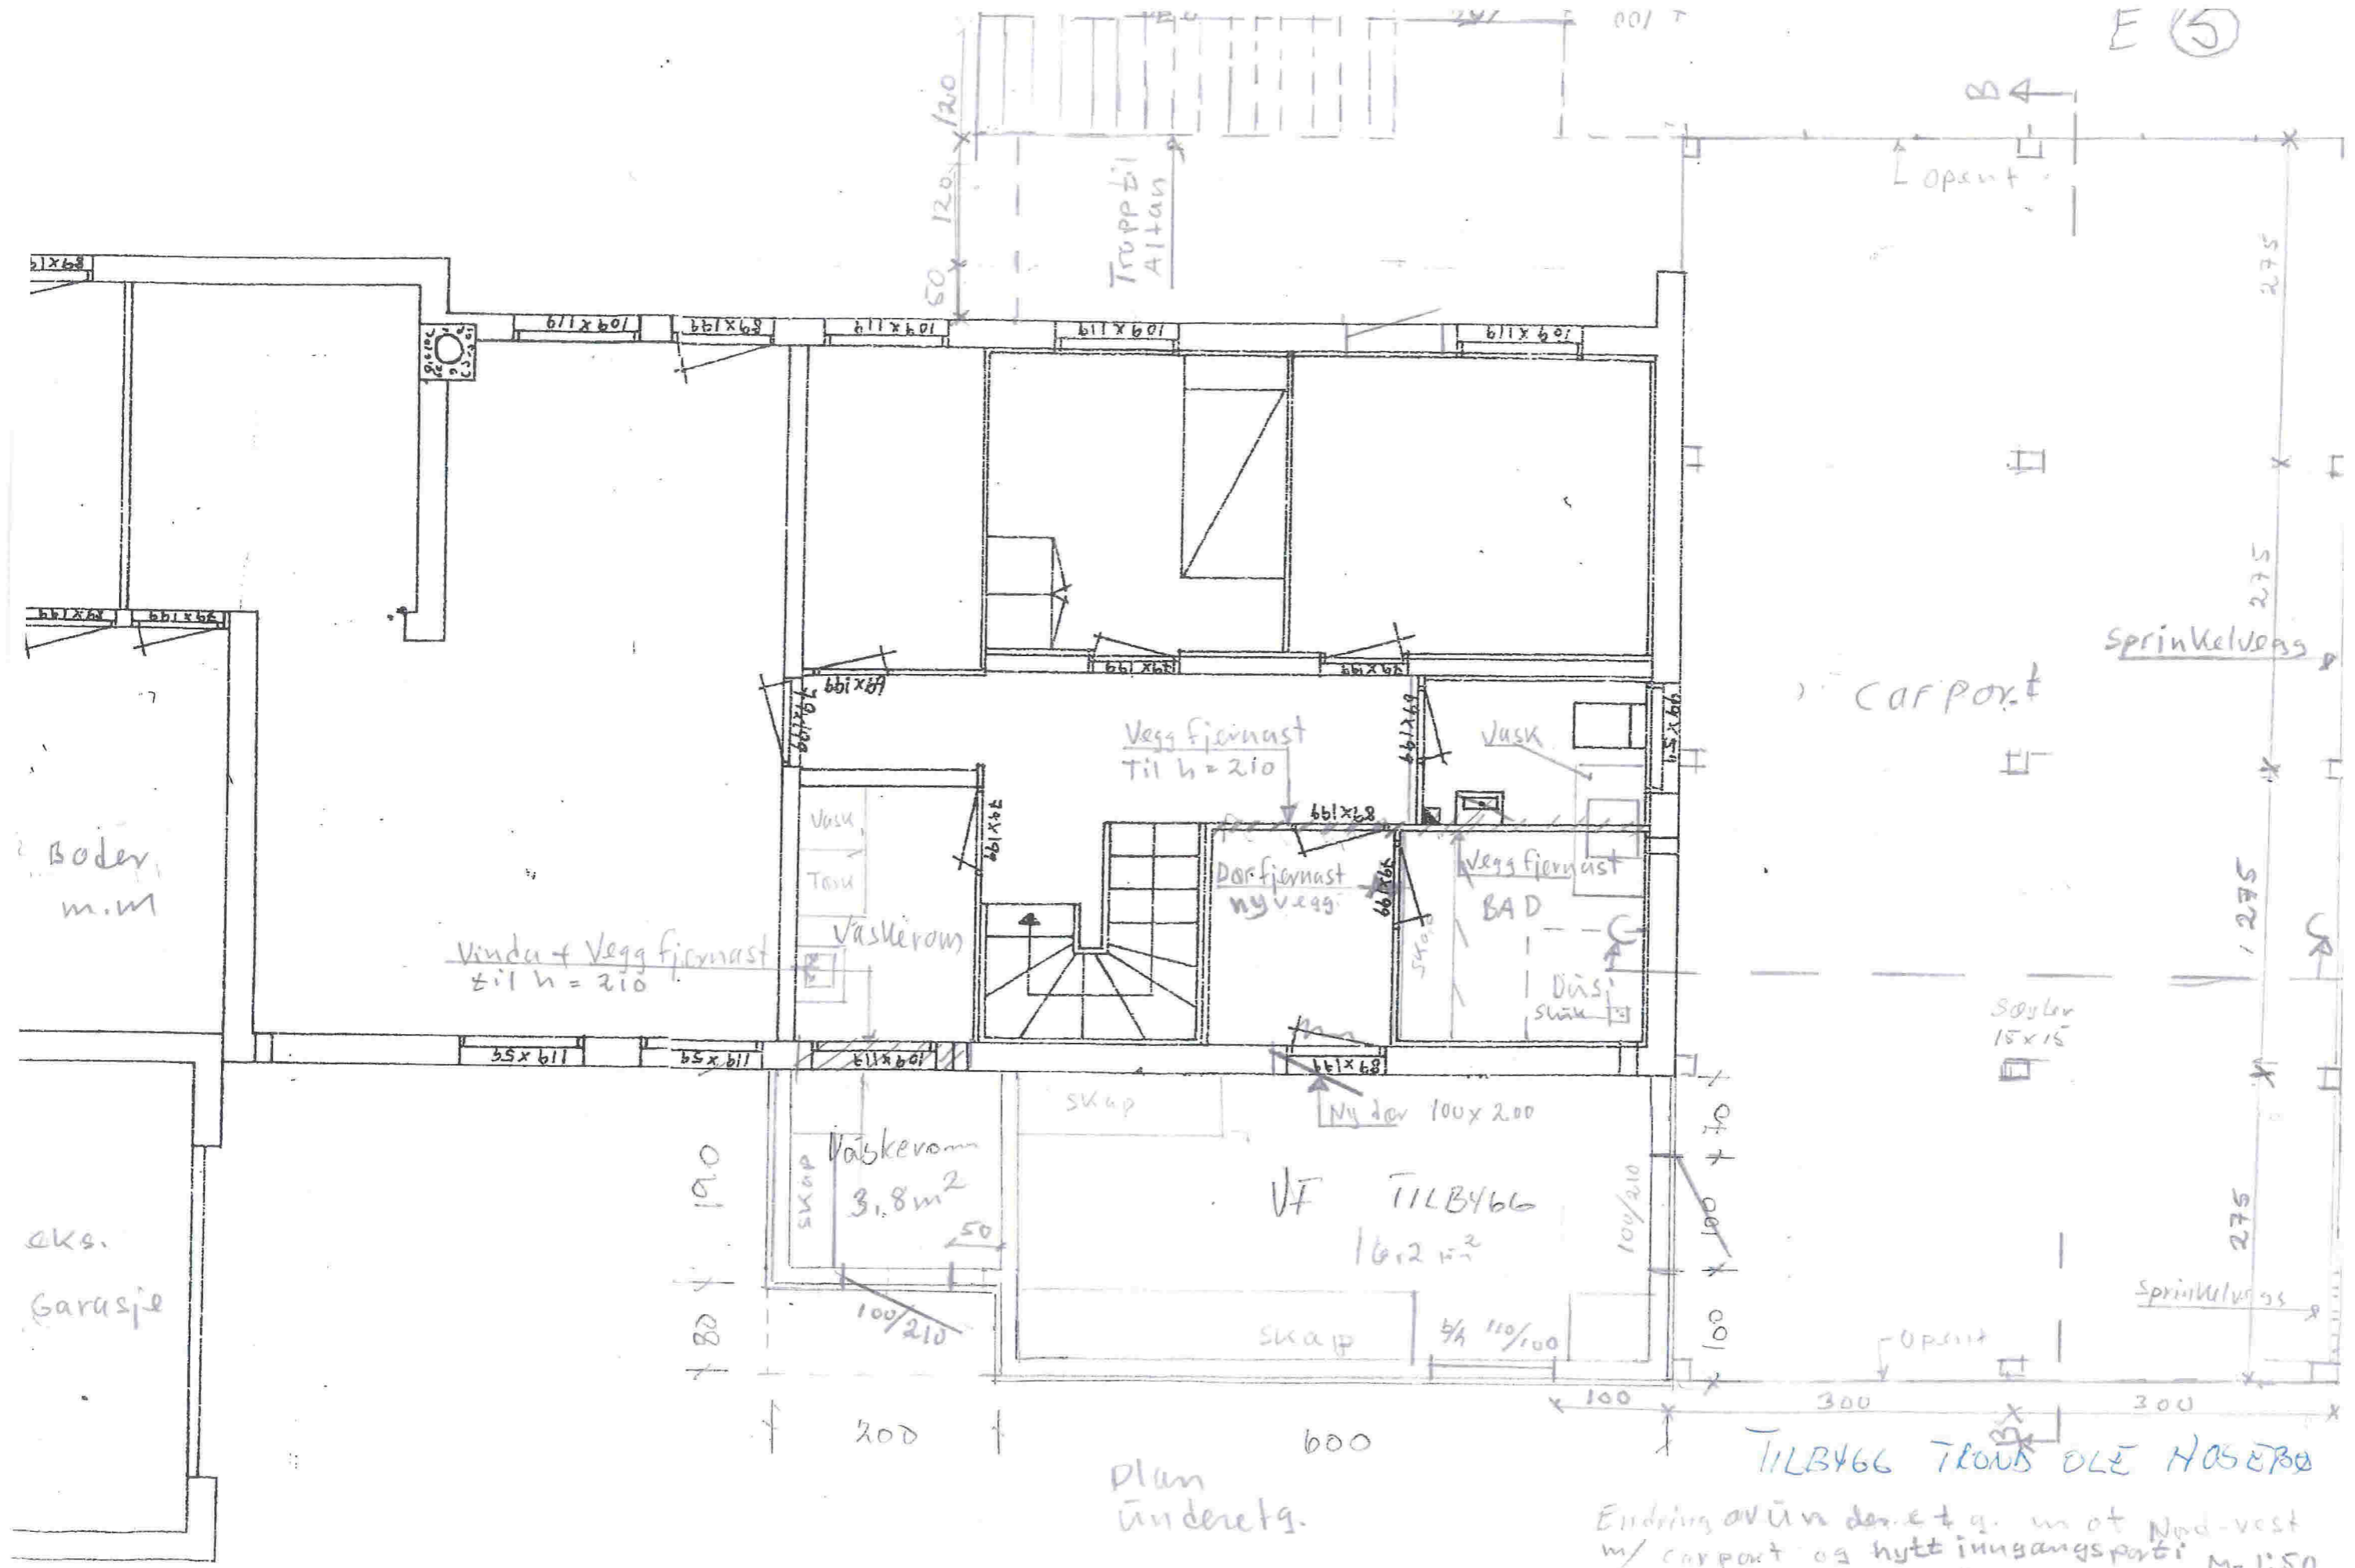

Takstruktur

E (7)

Tilbygg Trond-ole Husebo M=1:50
plan Altan over ny carport

Plan underetg.

TILBYGG TROND OLE HOSERØ

Endring av inngangsparti og ut mot Nord-vest
m/ carport og nytt inngangsparti M2:1,50
Tegn. 8.10.17 - JS