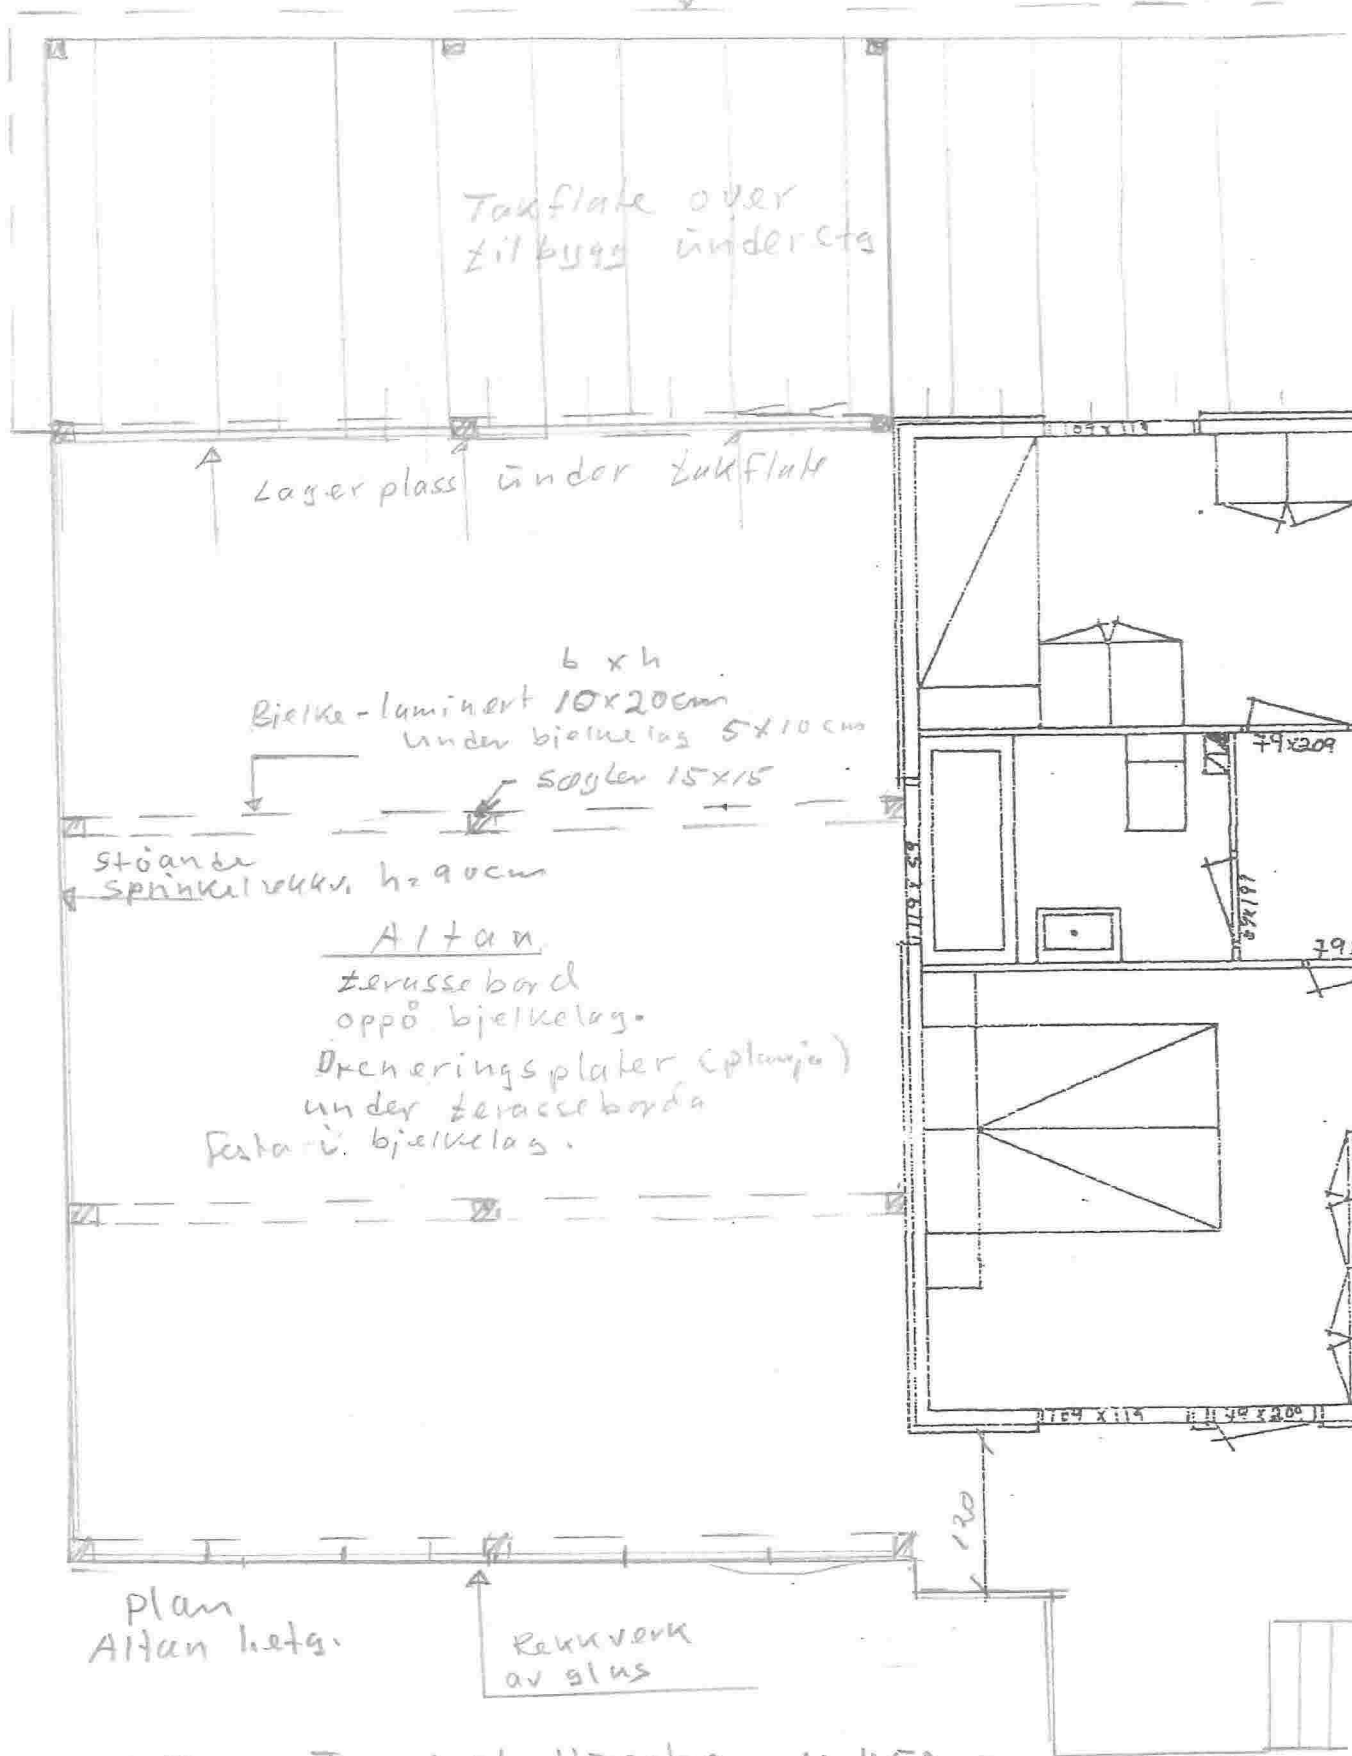

Takstruktur

E (7)

Tilbygg Trond-ole Husebo M=1:50
plan Altan over ny carport

Plan underetg.

TILBYGG TROND OLE HOSERØ

Endring av inngangsparti og ut mot Nord-vest
m/ carport og nytt inngangsparti M2:1,50
Tegn. 8.10.17 - JS