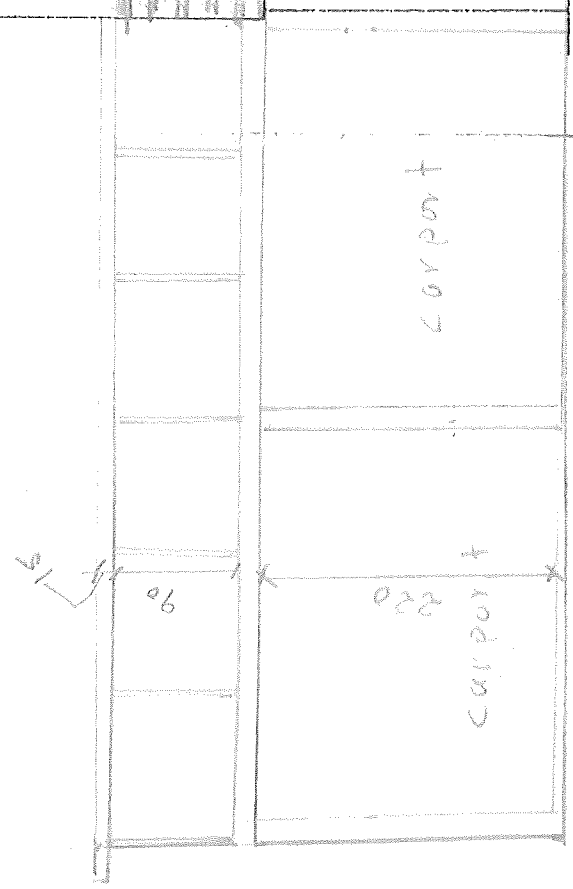

E 3

Fasade mot sør vest

300

300

Tilbygg Trond-ole Husebo  
 Ny carport under altann  
 med trapp til kjenng MZ 1:50  
 Tegn: 8.10.17 - *[signature]*

E ①

Fasade mot Nord aust

11LB466 TROND OLE HUSEBO  
Carport + nytt inngangsparti M=1:50  
Tegn: 8.10.17 - *AK*

E (2)

Tilbygg stue oppø eks. terrasse over bodor

Fasade sør-vest

TILBYGG TROND OLE HUSEBØ  
Fasade mot sør-vest <sup>med</sup> tilbygg stue  
på nivå. Terrasse over underetg. M = 1:50  
Tegn: 8.10.17 - *[Signature]*

E (4)

Trapp från altan

Mot söraäst

stånke sprinkelveg

TILBYGG TRADITIONELLE HUSEBÄDD  
Fasade ändring. M=1:50