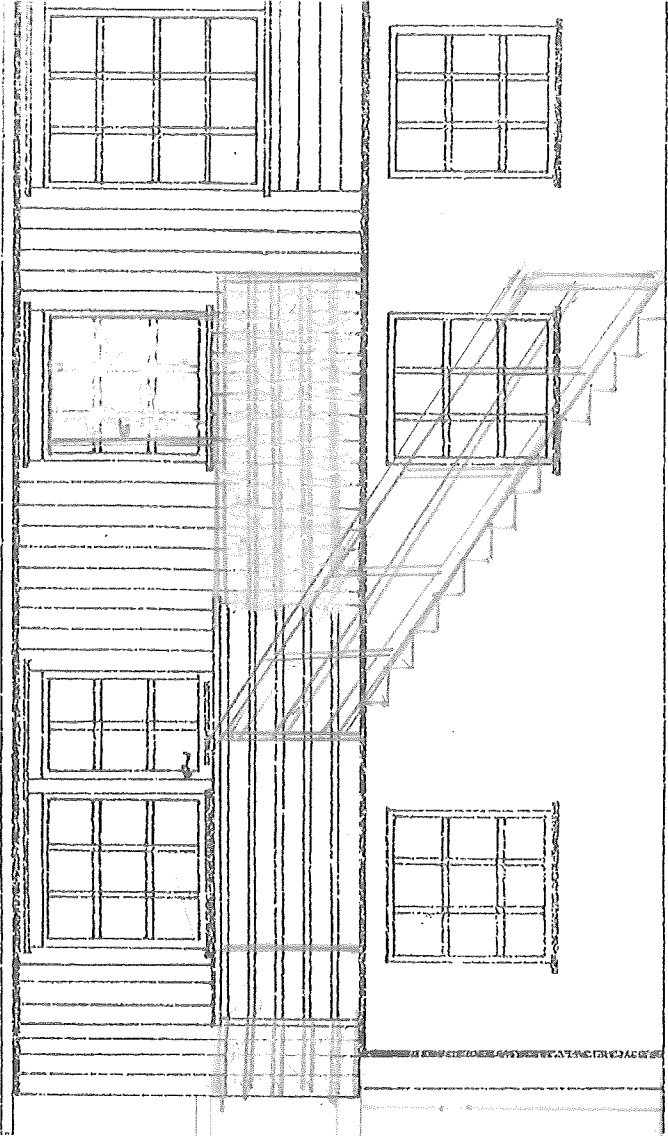

E 3

Fasade mot sør vest

300

300

Tilbygg Trond-ole Husebo  
 Ny carport under altann  
 med trapp til kjenng MZ 1:50  
 Tegn: 8.10.17 - *[signature]*

E ①

Fasade mot Nord aust

11LB466 TROND OLE HUSEBO  
Carport + nytt inngangsparti M=1:50  
Tegn: 8.10.17 - *AK*

E (2)

Tilbygg stue oppø eks. terrasse over bodor

Fasade sør-vest

TILBYGG TROND OLE HUSEBØ  
Fasade mot sør-vest <sup>med</sup> tilbygg stue  
på nivå. Terrasse over underetg. M = 1:50  
Tegn: 8.10.17 - *[Signature]*

E (4)

Trapp från altan

Mot söraäst

stånke sprinkelveg

TILBYGG TRADITIONELLE HUSEBÄDD  
Fasade ändring. M=1:50