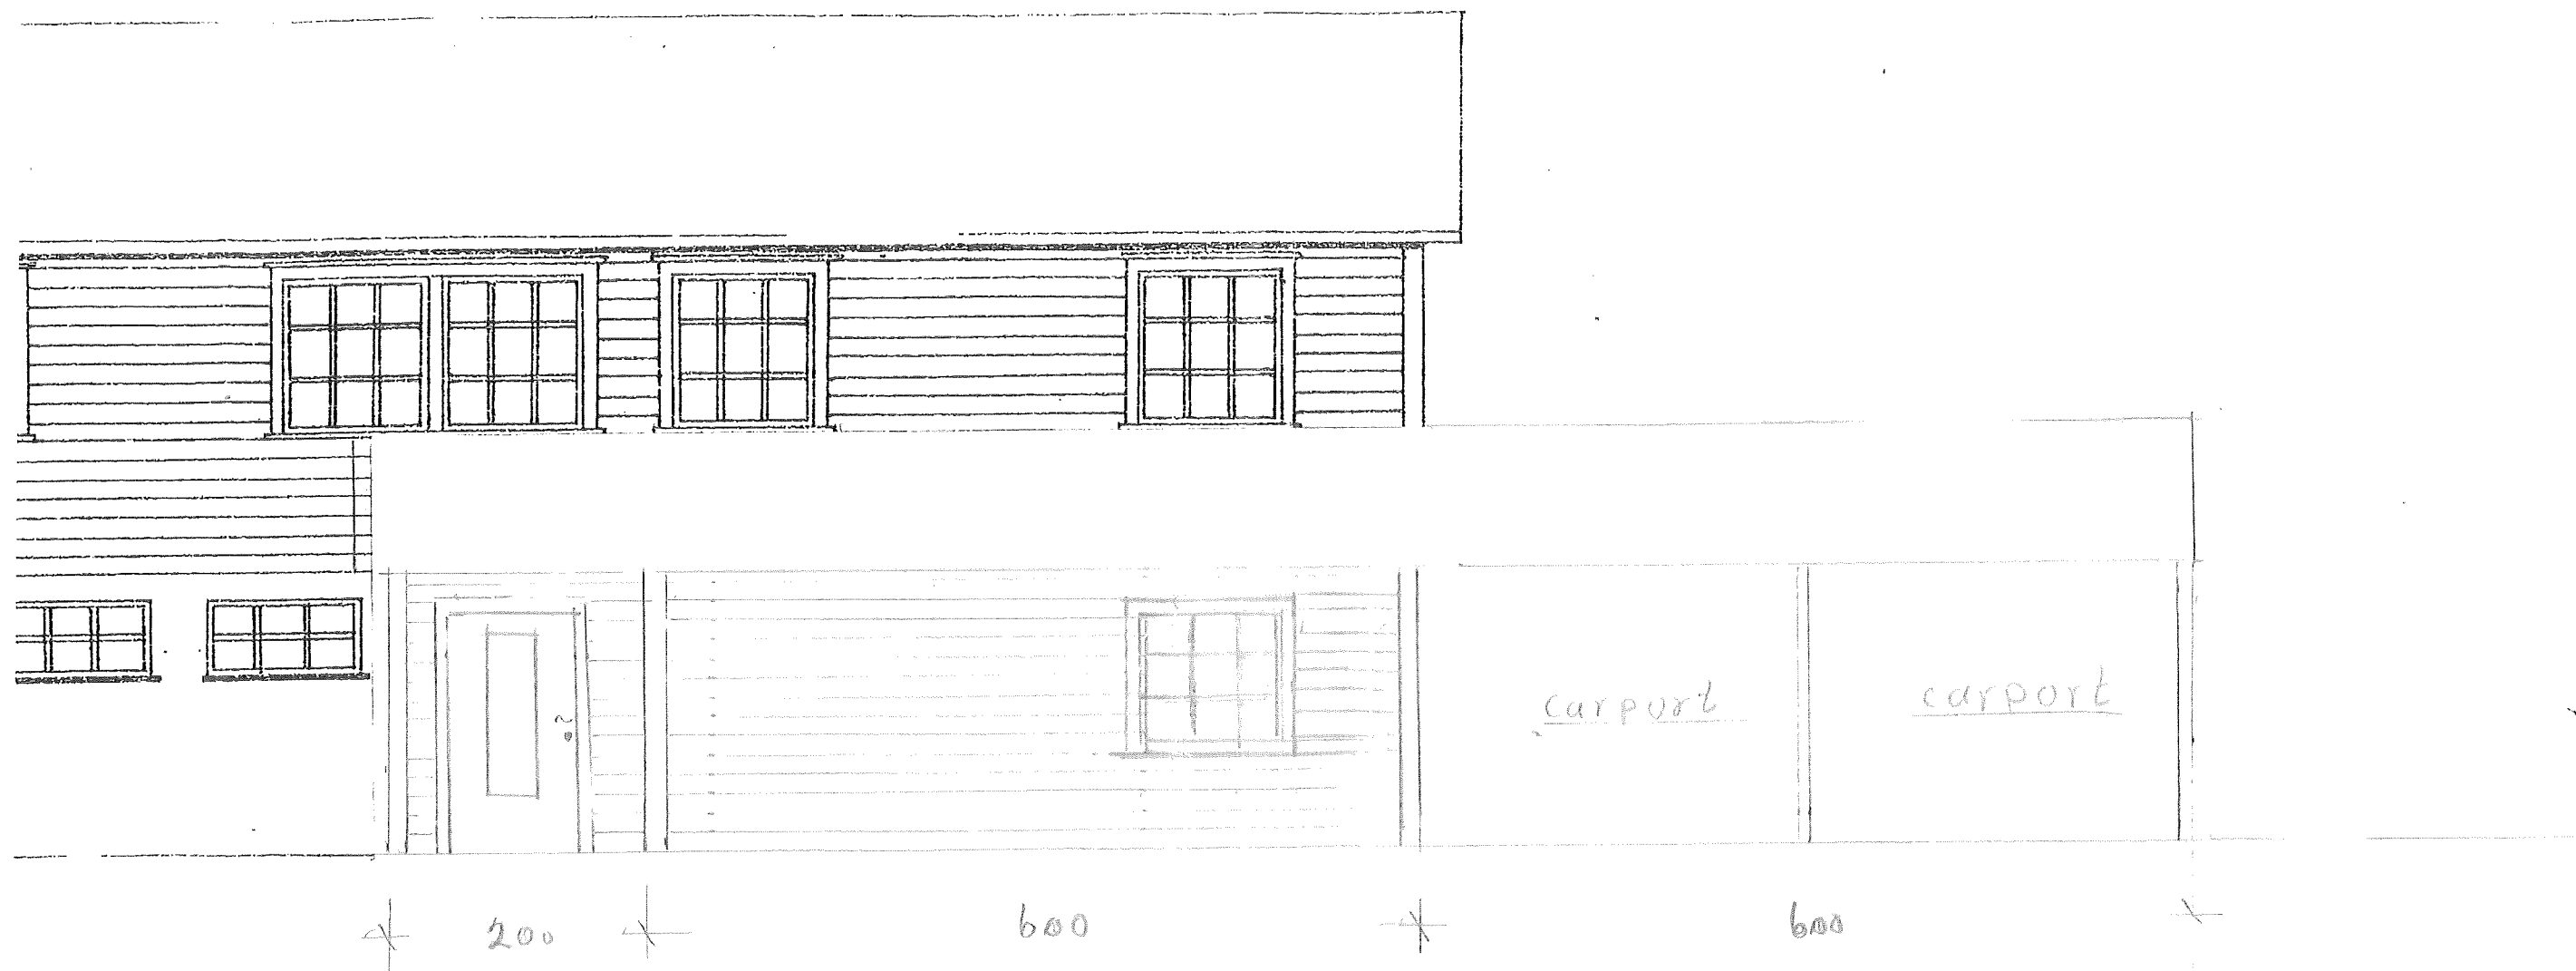

E 3

Fasade mot sør vest

300

300

Tilbygg Trond-ole Husebo  
 Ny carport under altann  
 med trapp til kjenng MZ 1:50  
 Tegn: 8.10.17 - *[signature]*

E ①

Fasade mot Nord aust

11LB466 TROND OLE HUSEBO  
Carport + nytt inngangsparti M=1:50  
Tegn: 8.10.17 - *AK*

E (2)

Tilbygg stue oppø eks. terrasse over bodor

Fasade sør-vest

TILBYGG TROND OLE HUSEBØ  
Fasade mot sør-vest <sup>med</sup> tilbygg stue  
på nivå. Terrasse over underetg. M = 1:50  
Tegn: 8.10.17 - *[Signature]*

E (4)

Trapp från altan

Mot söraäst

stånke sprinkelveg

TILBYGG TRADITIONELLE HUSEBÄDD  
Fasade ändring. M=1:50