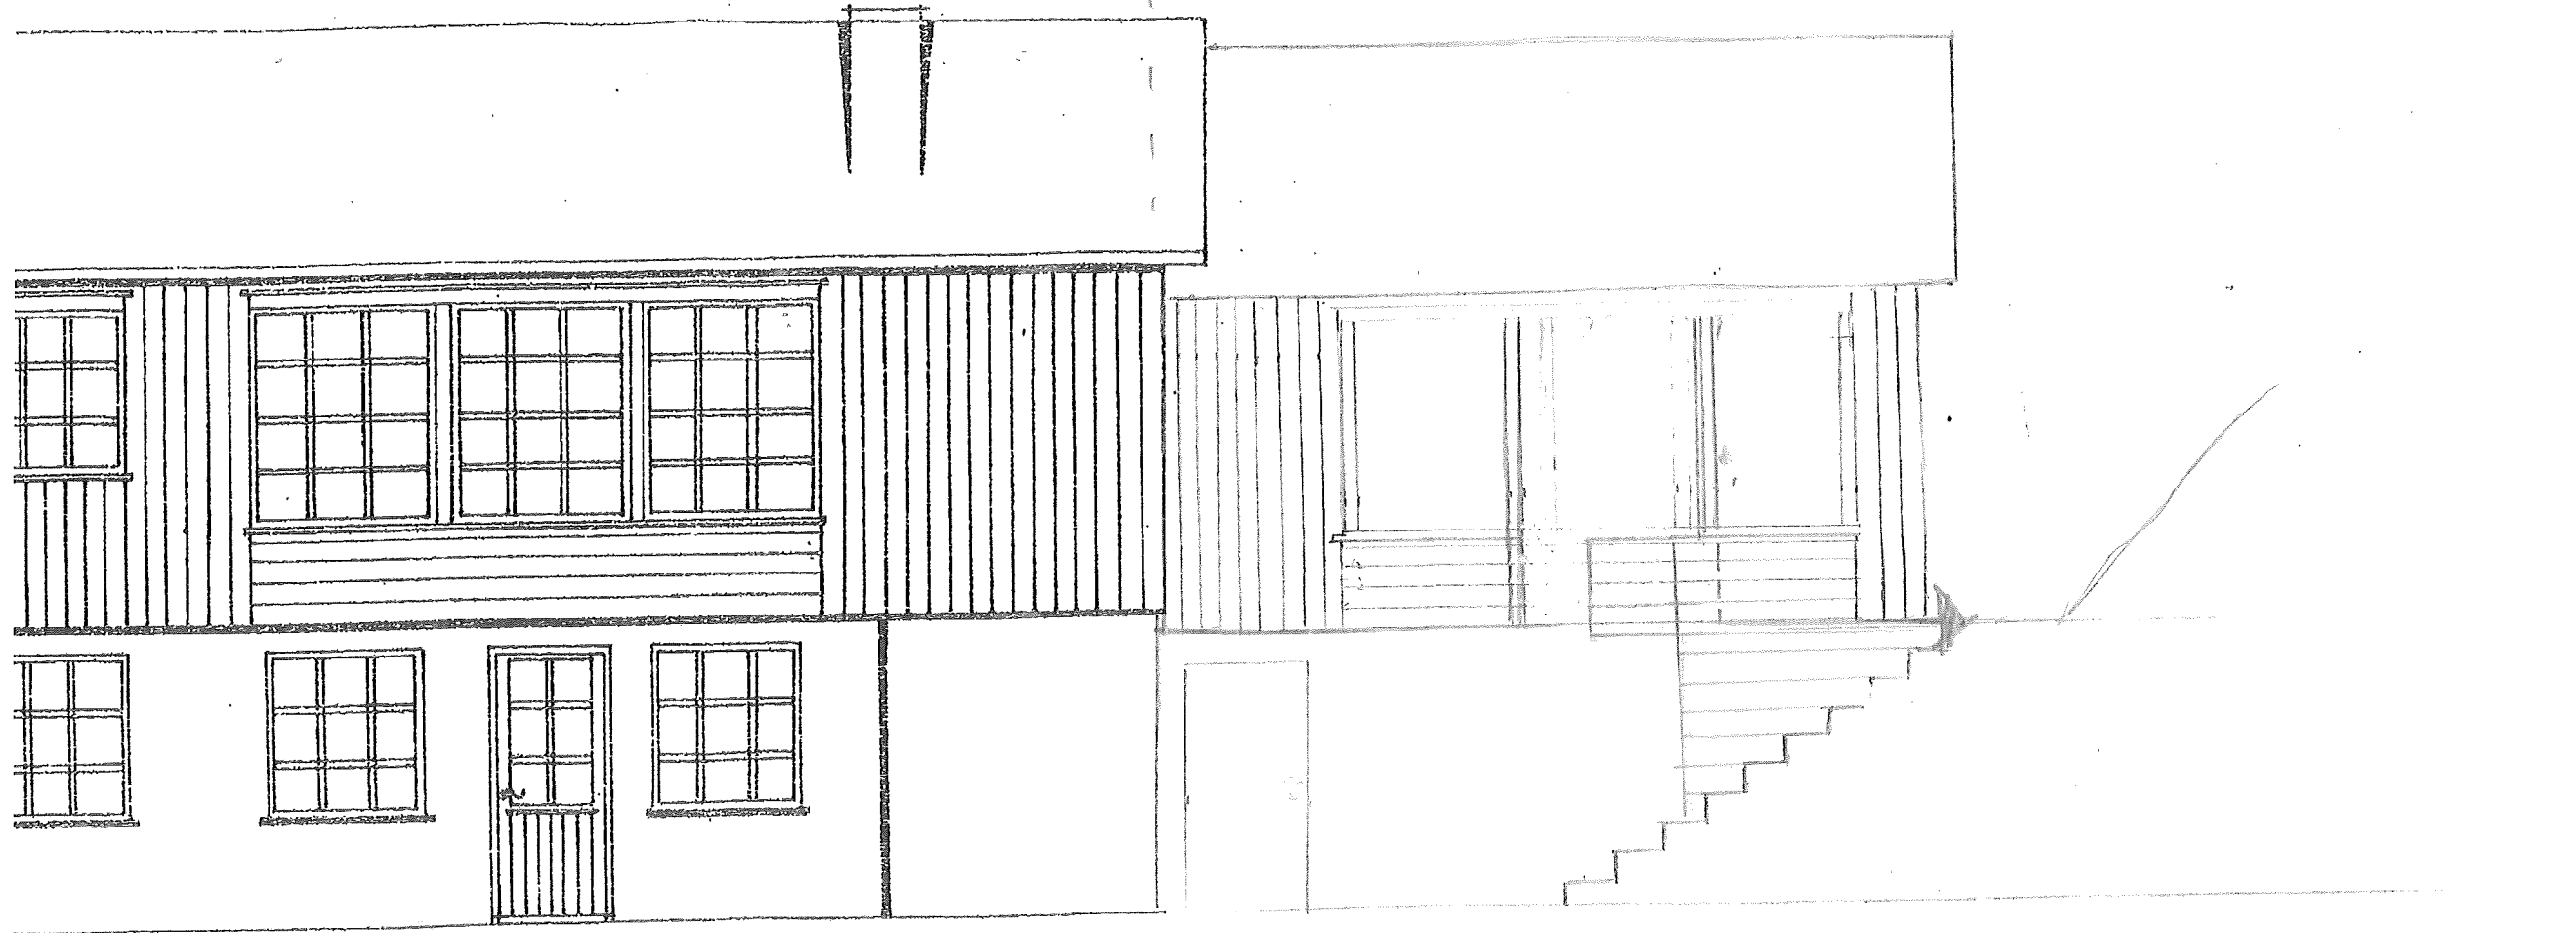

E 3

Fasade mot sør vest

300

300

Tilbygg Trond-ole Husebo  
 Ny carport under altann  
 med trapp til kjenng MZ 1:50  
 Tegn: 8.10.17 - *[signature]*

E ①

Fasade mot Nord aust

11LB466 TROND OLE HUSEBO  
Carport + nytt inngangsparti M=1:50  
Tegn: 8.10.17 - *AK*

E (2)

Tilbygg stue oppø eks. terrasse over bodor

Fasade sør-vest

TILBYGG TROND OLE HUSEBØ  
Fasade mot sør-vest <sup>med</sup> tilbygg stue  
på nivå. Terrasse over underetg. M = 1:50  
Tegn: 8.10.17 - *[Signature]*

E (4)

Trapp från altan

Mot söraäst

stånke sprinkelveg

TILBYGG TRADITIONELLE HUSEBÄDD  
Fasade ändring. M=1:50