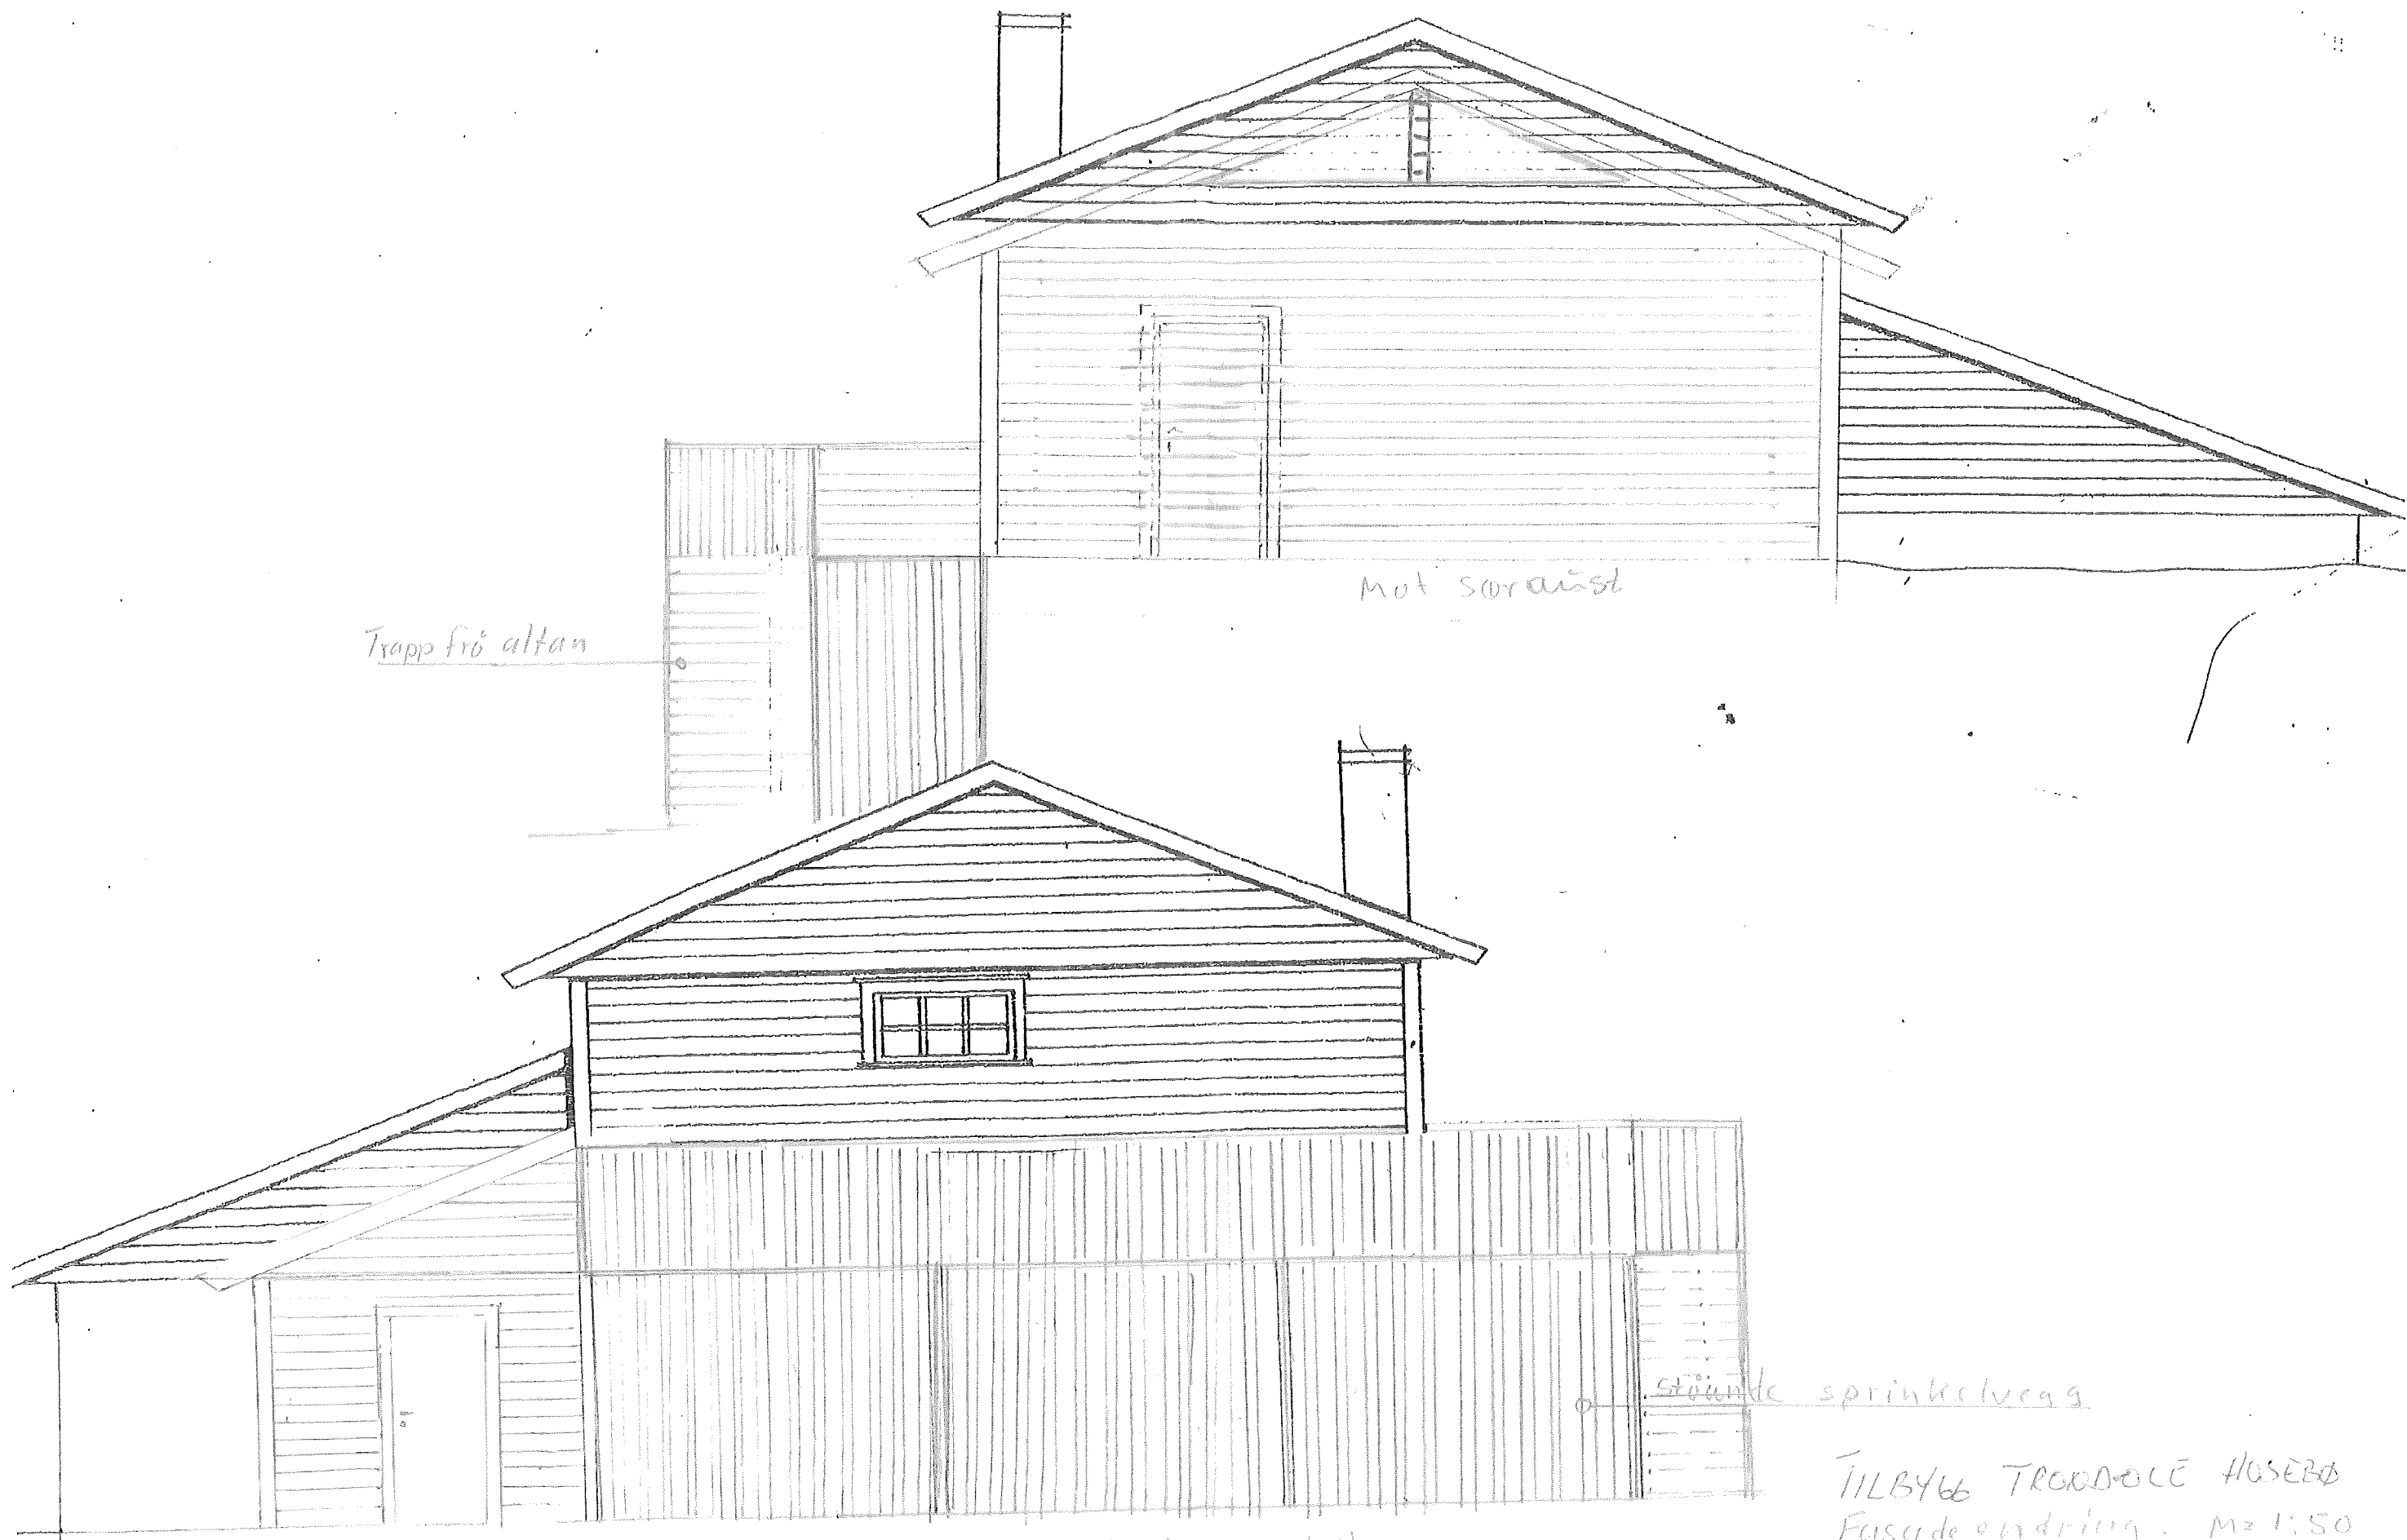

E 3

Fasade mot sør vest

300

300

Tilbygg Trond-ole Husebo  
 Ny carport under altann  
 med trapp til kjenng MZ 1:50  
 Tegn: 8.10.17 - *[signature]*

E ①

Fasade mot Nord aust

11LB466 TROND OLE HUSEBO  
Carport + nytt inngangsparti M=1:50  
Tegn: 8.10.17 - *AK*

E (2)

Tilbygg stue oppø eks. terrasse over bodor

Fasade sør-vest

TILBYGG TROND OLE HUSEBØ  
Fasade mot sør-vest <sup>med</sup> tilbygg stue  
på nivå. Terrasse over underetg. M = 1:50  
Tegn: 8.10.17 - *[Signature]*

E (4)

Trapp från altan

Mot söraäst

stånke sprinkelveg

TILBYGG TRADITIONELLE HUSEBÄDD  
Fasade ändring. M=1:50