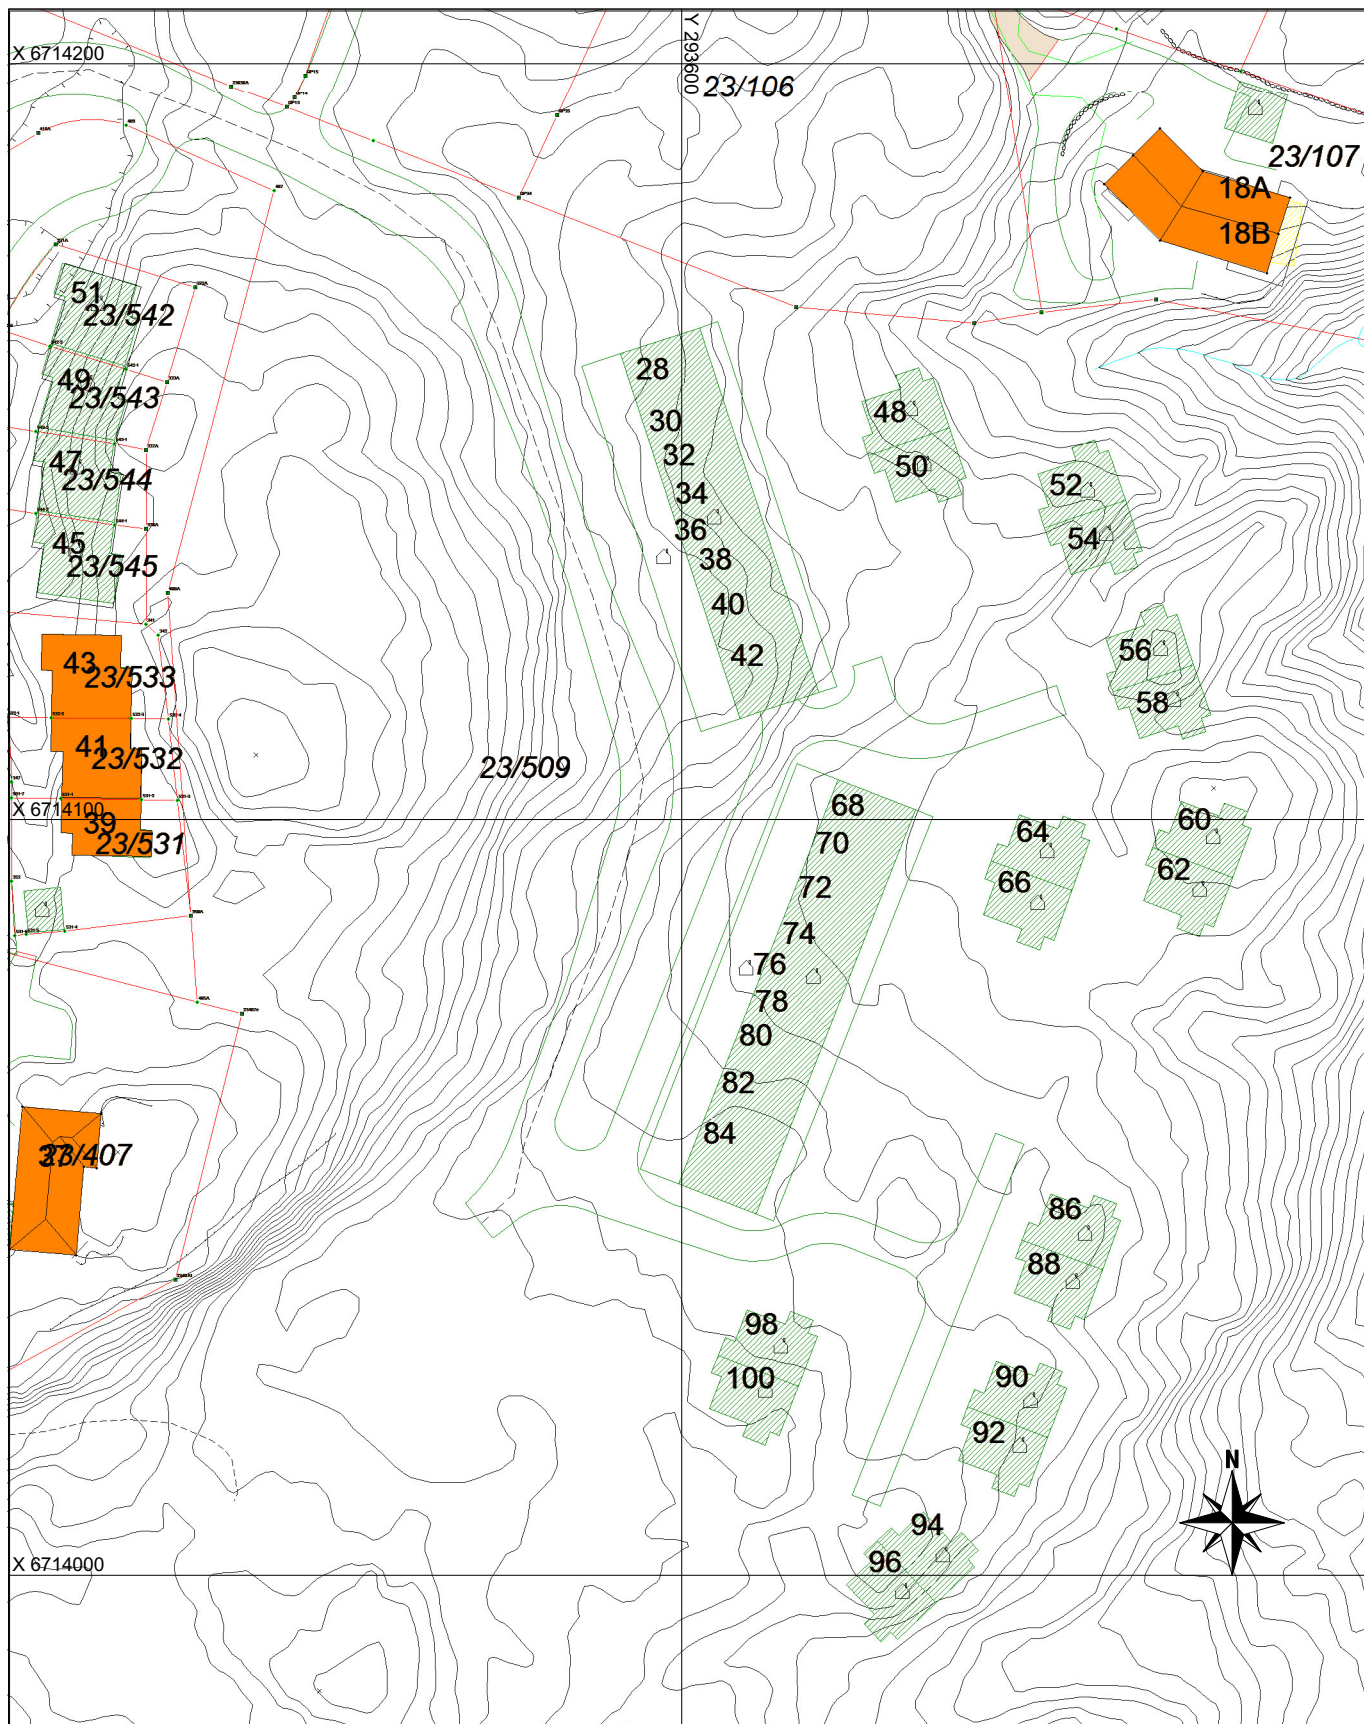

Adressekart for Løypetona 28-100

Dato 10.07.2014
Målestokk 1:1000

Matrikkel Tiltak (Avgjørelser i enkeltsaker)

Godkj. Nybygg

Abc