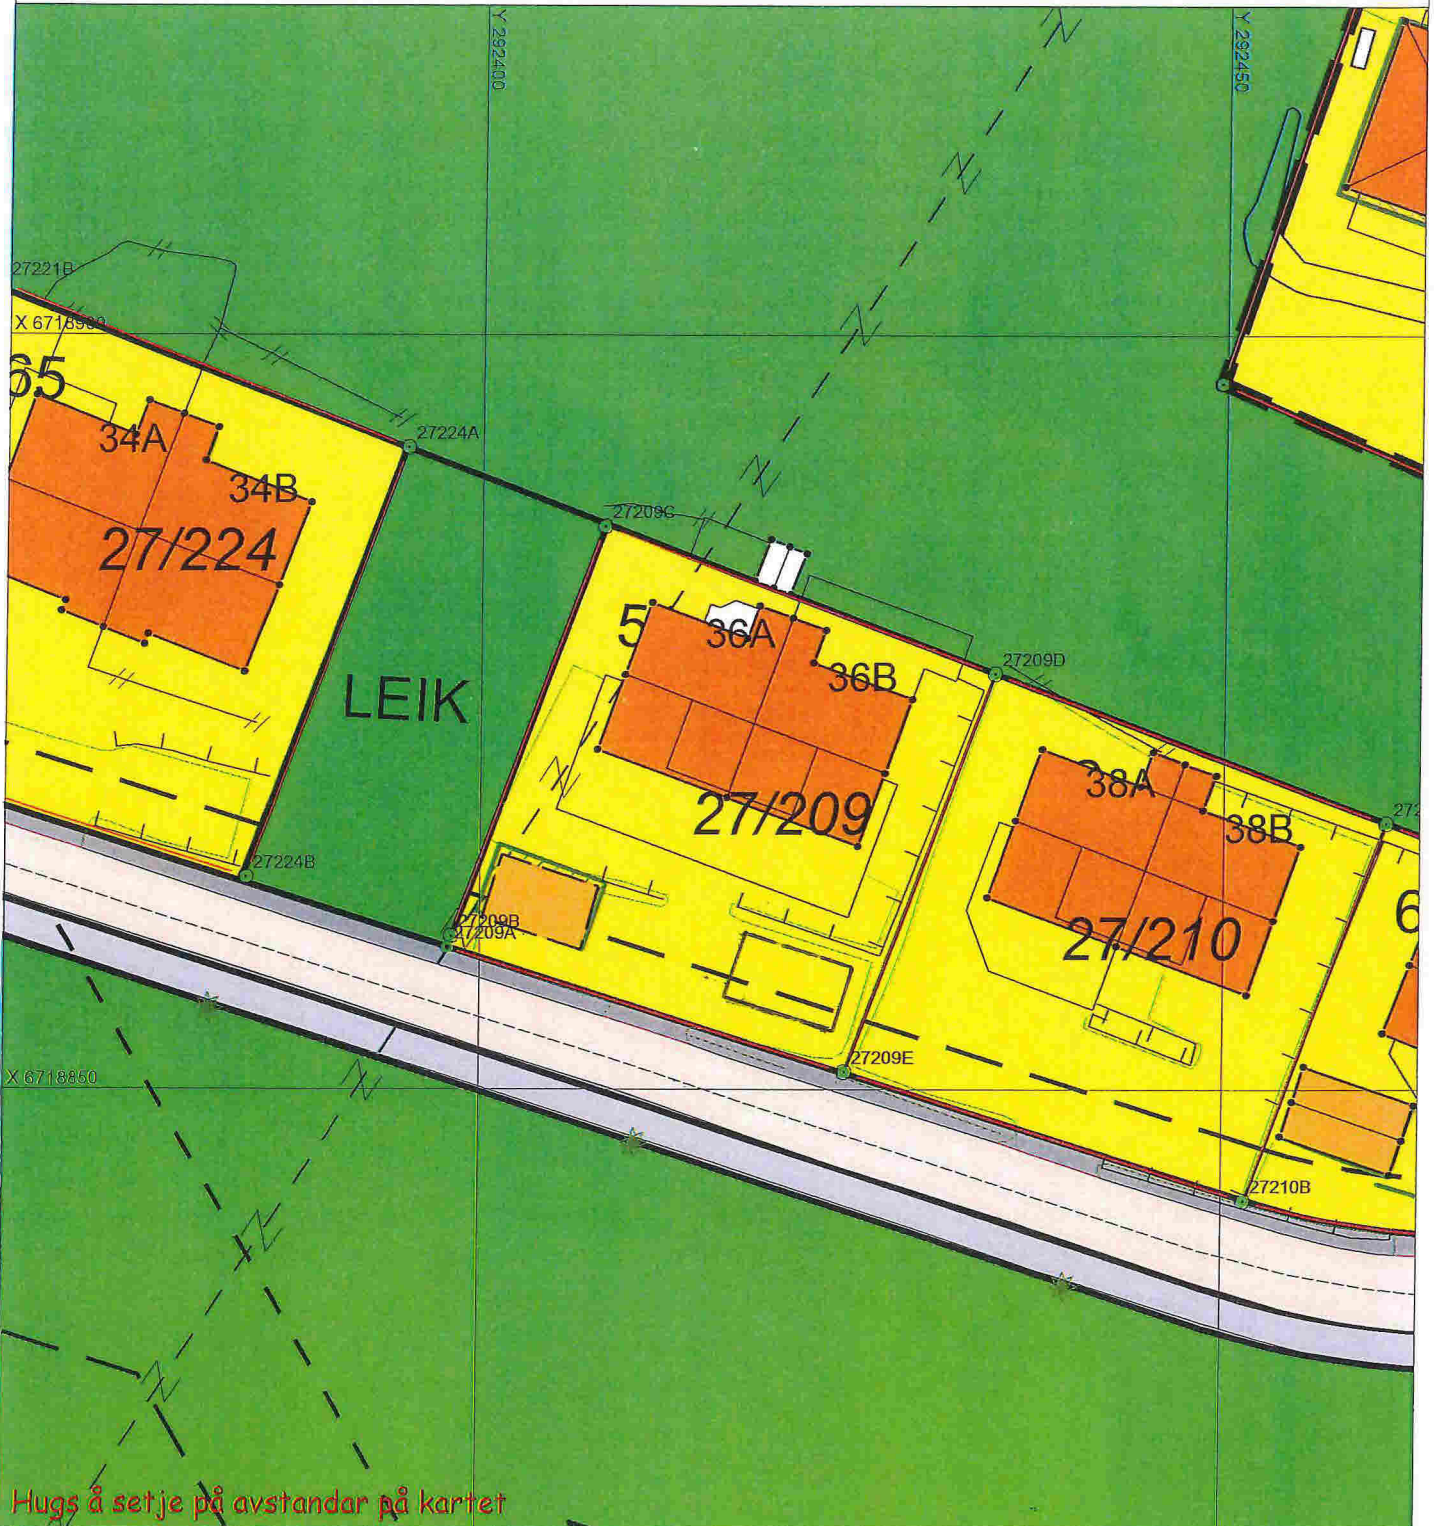

SITUASJONSKART

Gnr/Bnr: 27/209
 Adresse: Moldekleivmarka 36B
 Eigjar/søkar: Kormienko

Kvalitet: FKB-B

Målestokk: 1:500
 Dato: 26.06.2017

Gjeldande plan: Reguleringsplan
 Planformål: Bustad

Vår referanse: Amg

Sign:

- Gjerde
- Usikker eigdomsgrense
- Målt eigdomsgrense
- Bolighus
- Andre bygg

Hugs å setje på avstandar på kartet

SITUASJONSPLAN

Tiltak

Underskrift Situasjonsplan

Dato