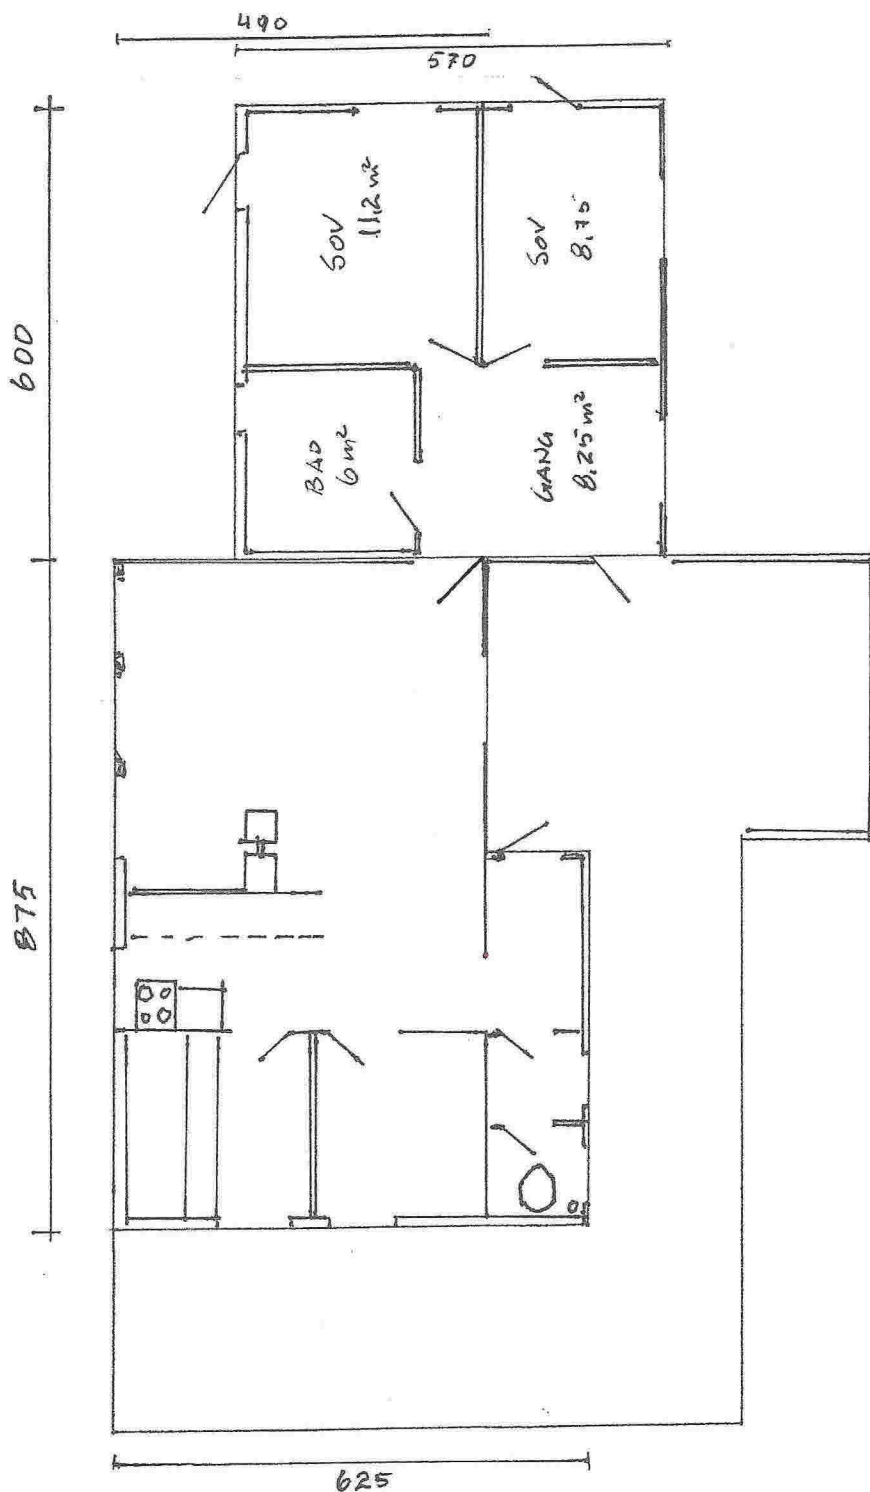

E1

TILBYGG TIL EKISTERENDE NYTTE  
 Gnr.: 42 Bnr. 118  
 MÅL 1: 100  
 08.07.2014  
 LA. MARKUSSEN

FASADE MOT NORD

FASADE MOT VEST

TILBYGG TIL EKISTERENDE HYTTE

Gnr.: 42 Bnr.: 118

M&L.: 1:100

08.07.2014

L.A. MARCUSSEN

E 1

TILBYGG TIL EKSISTERENDE HYTTE

Gnr.: 42 Bnr.: 118

MÅL 1:100  
HOVEDPLAN

08.07.2014  
L.A. MARCUSSEN