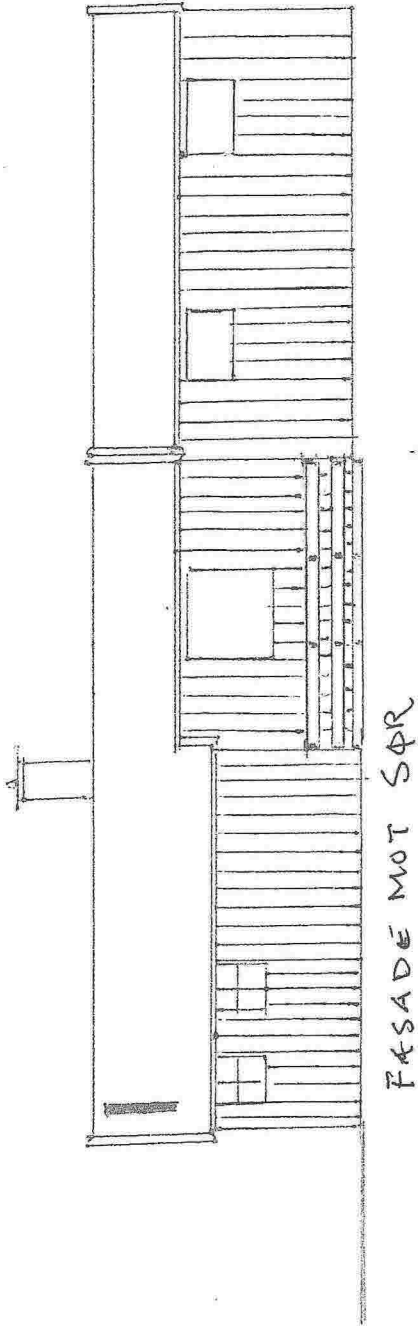

E1

TILBYGG TIL EKISTERENDE NYTTE  
 Gnr.: 42 Bnr. 118  
 MÅL 1: 100  
 08.07.2014  
 LA. MARKUSSEN

FASADE MOT NORD

FASADE MOT VEST

TILBYGG TIL EKISTERENDE HYTTE

Gnr.: 42 Bnr.: 118

M&L.: 1:100

08.07.2014

L.A. MARCUSSEN

E 1

TILBYGG TIL EKSISTERENDE HYTTE

Gnr.: 42 Bnr.: 118

MÅL 1:100  
HOVEDPLAN

08.07.2014  
L.A. MARCUSSEN