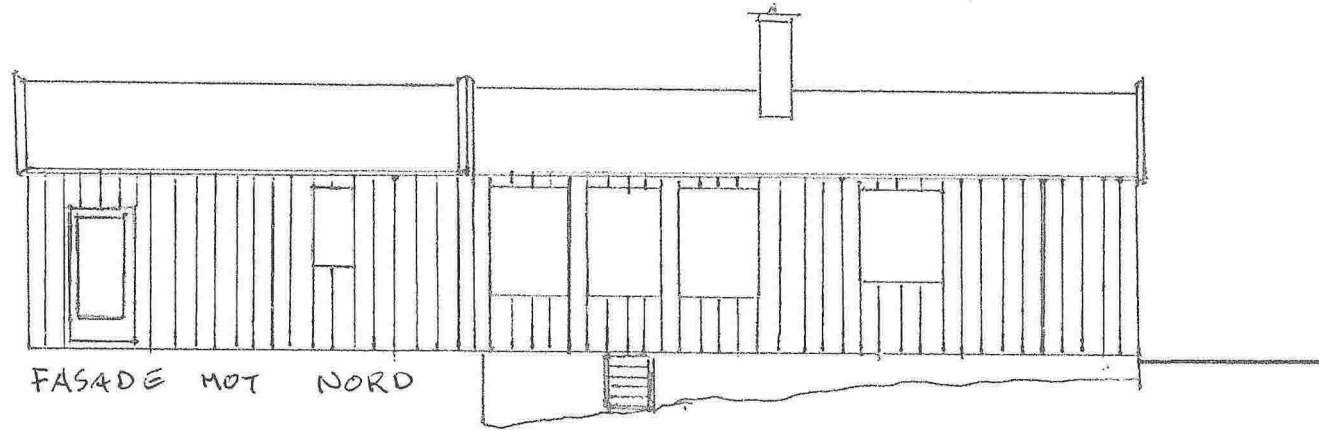

E1

TILBYGG TIL EKISTERENDE NYTTE  
 Gnr.: 42 Bnr. 118  
 MÅL 1: 100  
 08.07.2014  
 LA. MARKUSSEN

FASADE MOT NORD

FASADE MOT VEST

TILBYGG TIL EKISTERENDE HYTTE

Gnr.: 42 Bnr.: 118

M&L.: 1:100

08.07.2014

L.A. MARCUSSEN

E 1

TILBYGG TIL EKSISTERENDE HYTTE

Gnr.: 42 Bnr.: 118

MÅL 1:100  
HOVEDPLAN

08.07.2014  
L.A. MARCUSSEN