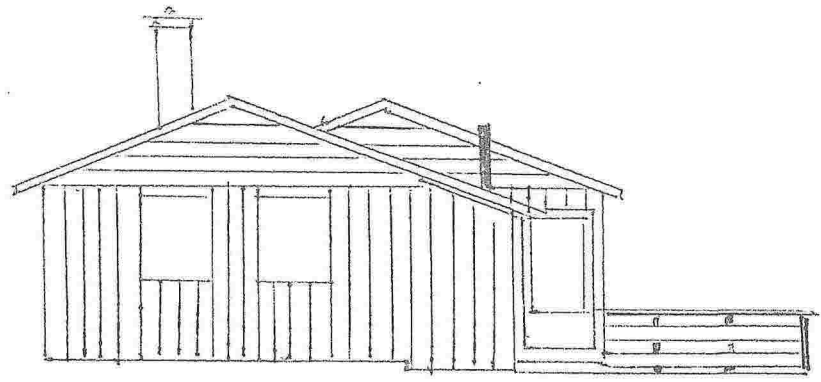

E1

TILBYGG TIL EKISTERENDE NYTTE  
 Gnr.: 42 Bnr. 118  
 MÅL 1: 100  
 08.07.2014  
 LA. MARKUSSEN

FASADE MOT NORD

FASADE MOT VEST

TILBYGG TIL EKISTERENDE HYTTE

Gnr.: 42 Bnr.: 118

M&L.: 1:100

08.07.2014

L.A. MARCUSSEN

E 1

TILBYGG TIL EKSISTERENDE HYTTE

Gnr.: 42 Bnr.: 118

MÅL 1:100  
HOVEDPLAN

08.07.2014  
L.A. MARCUSSEN