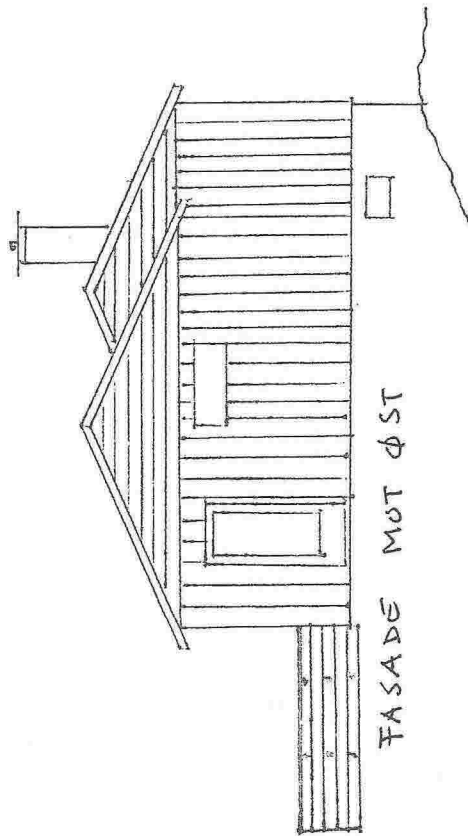

E1

TILBYGG TIL EKISTERENDE NYTTE  
 Gnr.: 42 Bnr. 118  
 MÅL 1: 100  
 08.07.2014  
 LA. MARKUSSEN

FASADE MOT NORD

FASADE MOT VEST

TILBYGG TIL EKISTERENDE HYTTE

Gnr.: 42 Bnr.: 118

M&L.: 1:100

08.07.2014

L.A. MARCUSSEN

E 1

TILBYGG TIL EKSISTERENDE HYTTE

Gnr.: 42 Bnr.: 118

MÅL 1:100  
HOVEDPLAN

08.07.2014  
L.A. MARCUSSEN