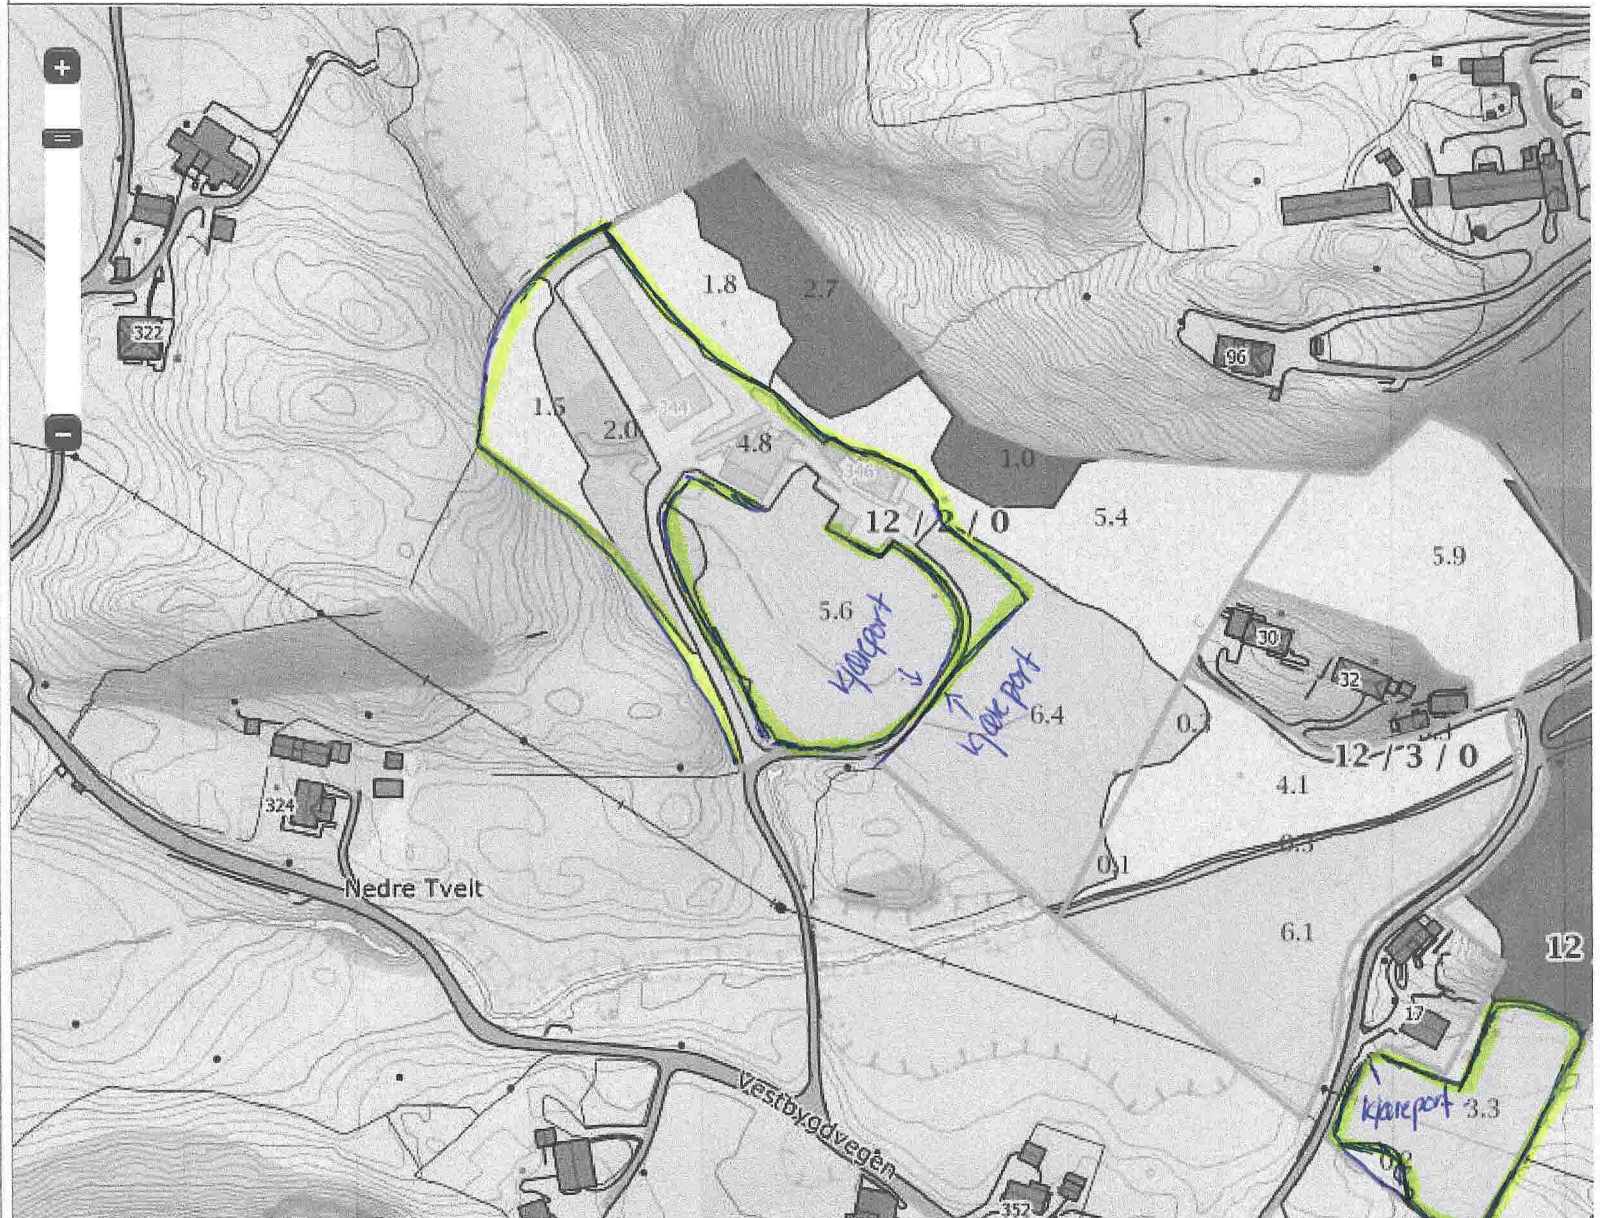

Bakgrunnskart

- Gråtoner
- Farger
- Raster / N5 (>1:10 000)
- Raster / eldre ØK (>1:10 000)
- Flybilde

Egne kartlag

LAGRE ELLER SKRIV UT

Gjerde sett opp nytt 100,6 meter
 1. kjøretport 1 gangport

Gårdskart

Nytt søk

Hjelp

Landbrukseiendom 1256 - 12/2

Gårdskart

- Markslag (AR5) 13 klasser
- Markslag (AR5) 7 klasser
- Erosjonsrisiko
- Jordressurs
- Endring markslag (AR5)
- Helling jordbruksareal
- Vis gårds- og bruksnr
- Vis driftssenter

Bakgrunnskart

- Gråtoner
- Farger
- Raster / N5 (>1:10 000)
- Raster / eldre ØK (>1:10 000)
- Flybilde

Egne kartlag

- Andre kartlag
 - Markslag (AR5) 13 klasser
 - Markslag (AR5) 7 klasser
 - Erosjonsrisiko
 - Jordressurs
 - Jordkvalitet
 - Endring markslag (AR5)
 - Helling jordbruksareal