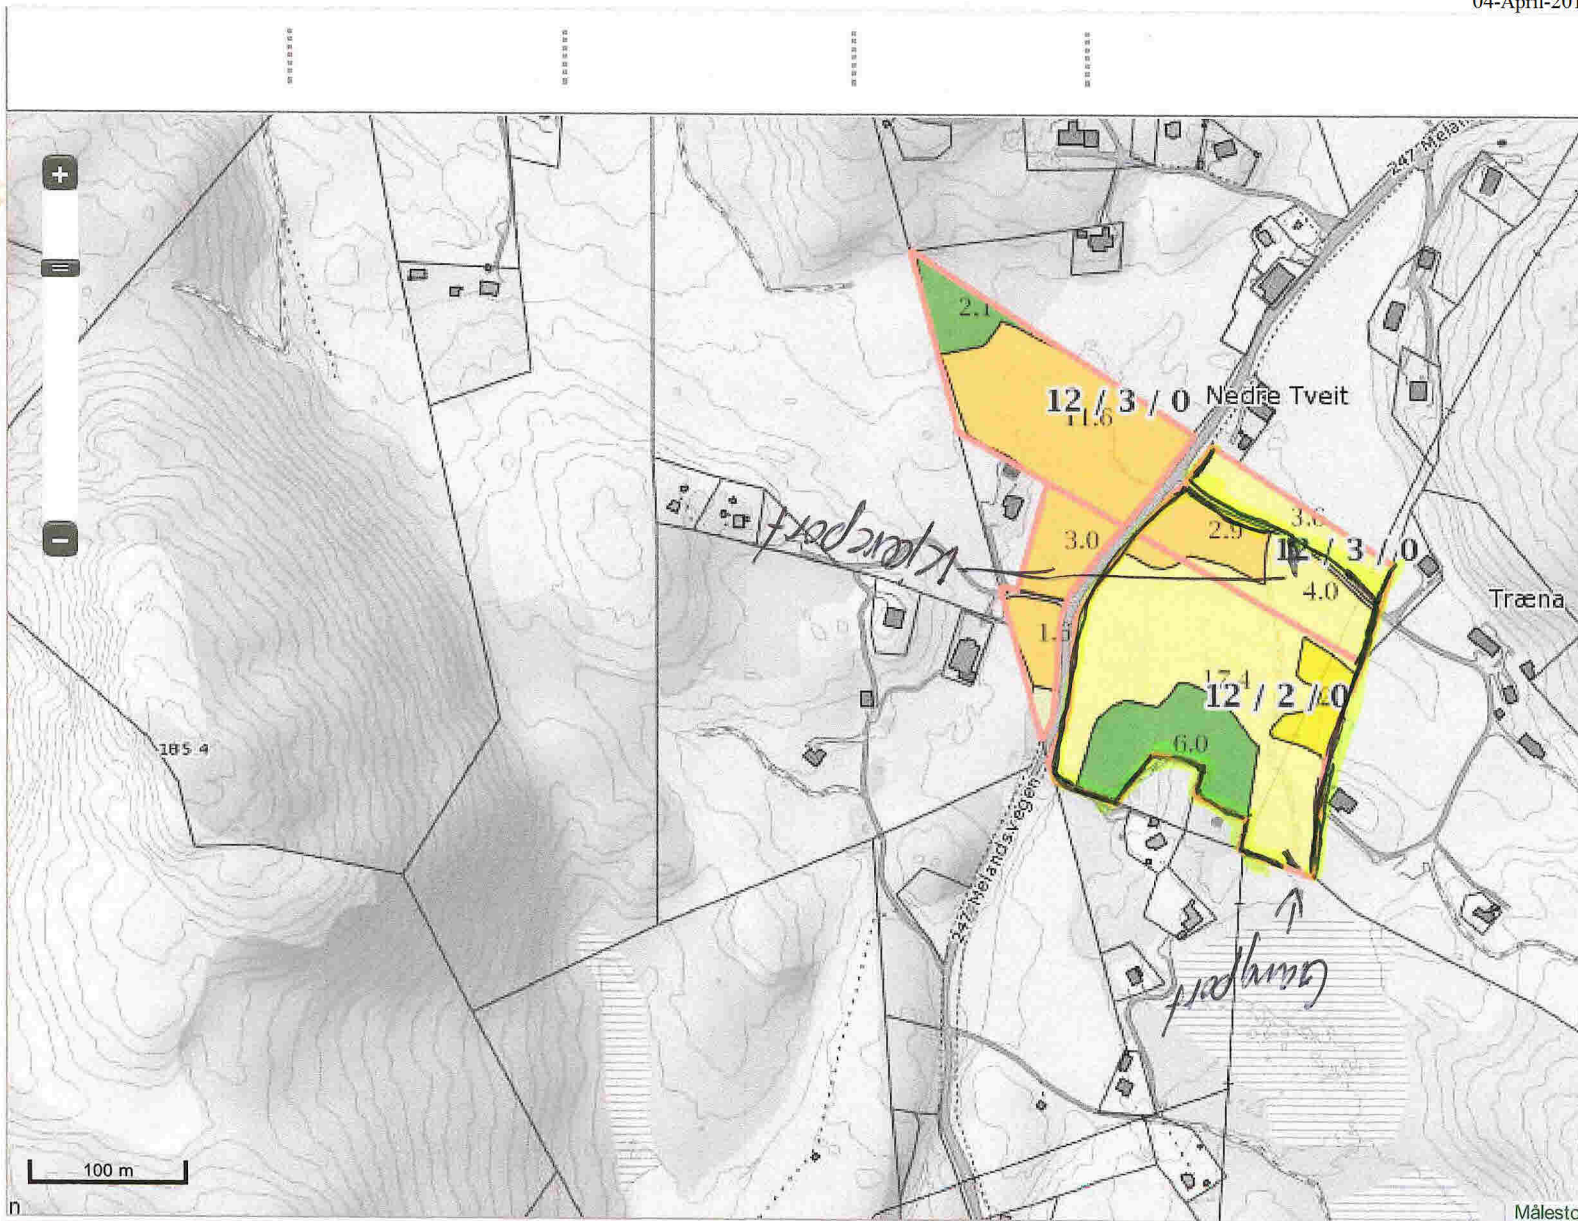

Gårdskart

Nytt søk Hjelp

Landbrukseiendom 1256 - 12/2

Gårdskart

- Markslag (AR5) 13 klasser
- Markslag (AR5) 7 klasser
- Erosjonsrisiko
- Jordressurs
- Endring markslag (AR5)
- Helling jordbruksareal
- Vis gårds- og bruksnr
- Vis driftssenter

Bakgrunnskart

- Gråtoner
- Farger
- Raster / N5 (>1:10 000)
- Raster / eldre ØK (>1:10 000)
- Flybilde

Egne kartlag

LAGRE ELLER SKRIV UT

Gjerde sett opp nytt 100,6 meter
 1. kjøretport 1 gangport

Gårdskart

Nytt søk

Hjelp

Landbrukseiendom 1256 - 12/2

Gårdskart

- Markslag (AR5) 13 klasser
- Markslag (AR5) 7 klasser
- Erosjonsrisiko
- Jordressurs
- Endring markslag (AR5)
- Helling jordbruksareal
- Vis gårds- og bruksnr
- Vis driftssenter

Bakgrunnskart

- Gråtoner
- Farger
- Raster / N5 (>1:10 000)
- Raster / eldre ØK (>1:10 000)
- Flybilde

Egne kartlag

- Andre kartlag
 - Markslag (AR5) 13 klasser
 - Markslag (AR5) 7 klasser
 - Erosjonsrisiko
 - Jordressurs
 - Jordkvalitet
 - Endring markslag (AR5)
 - Helling jordbruksareal