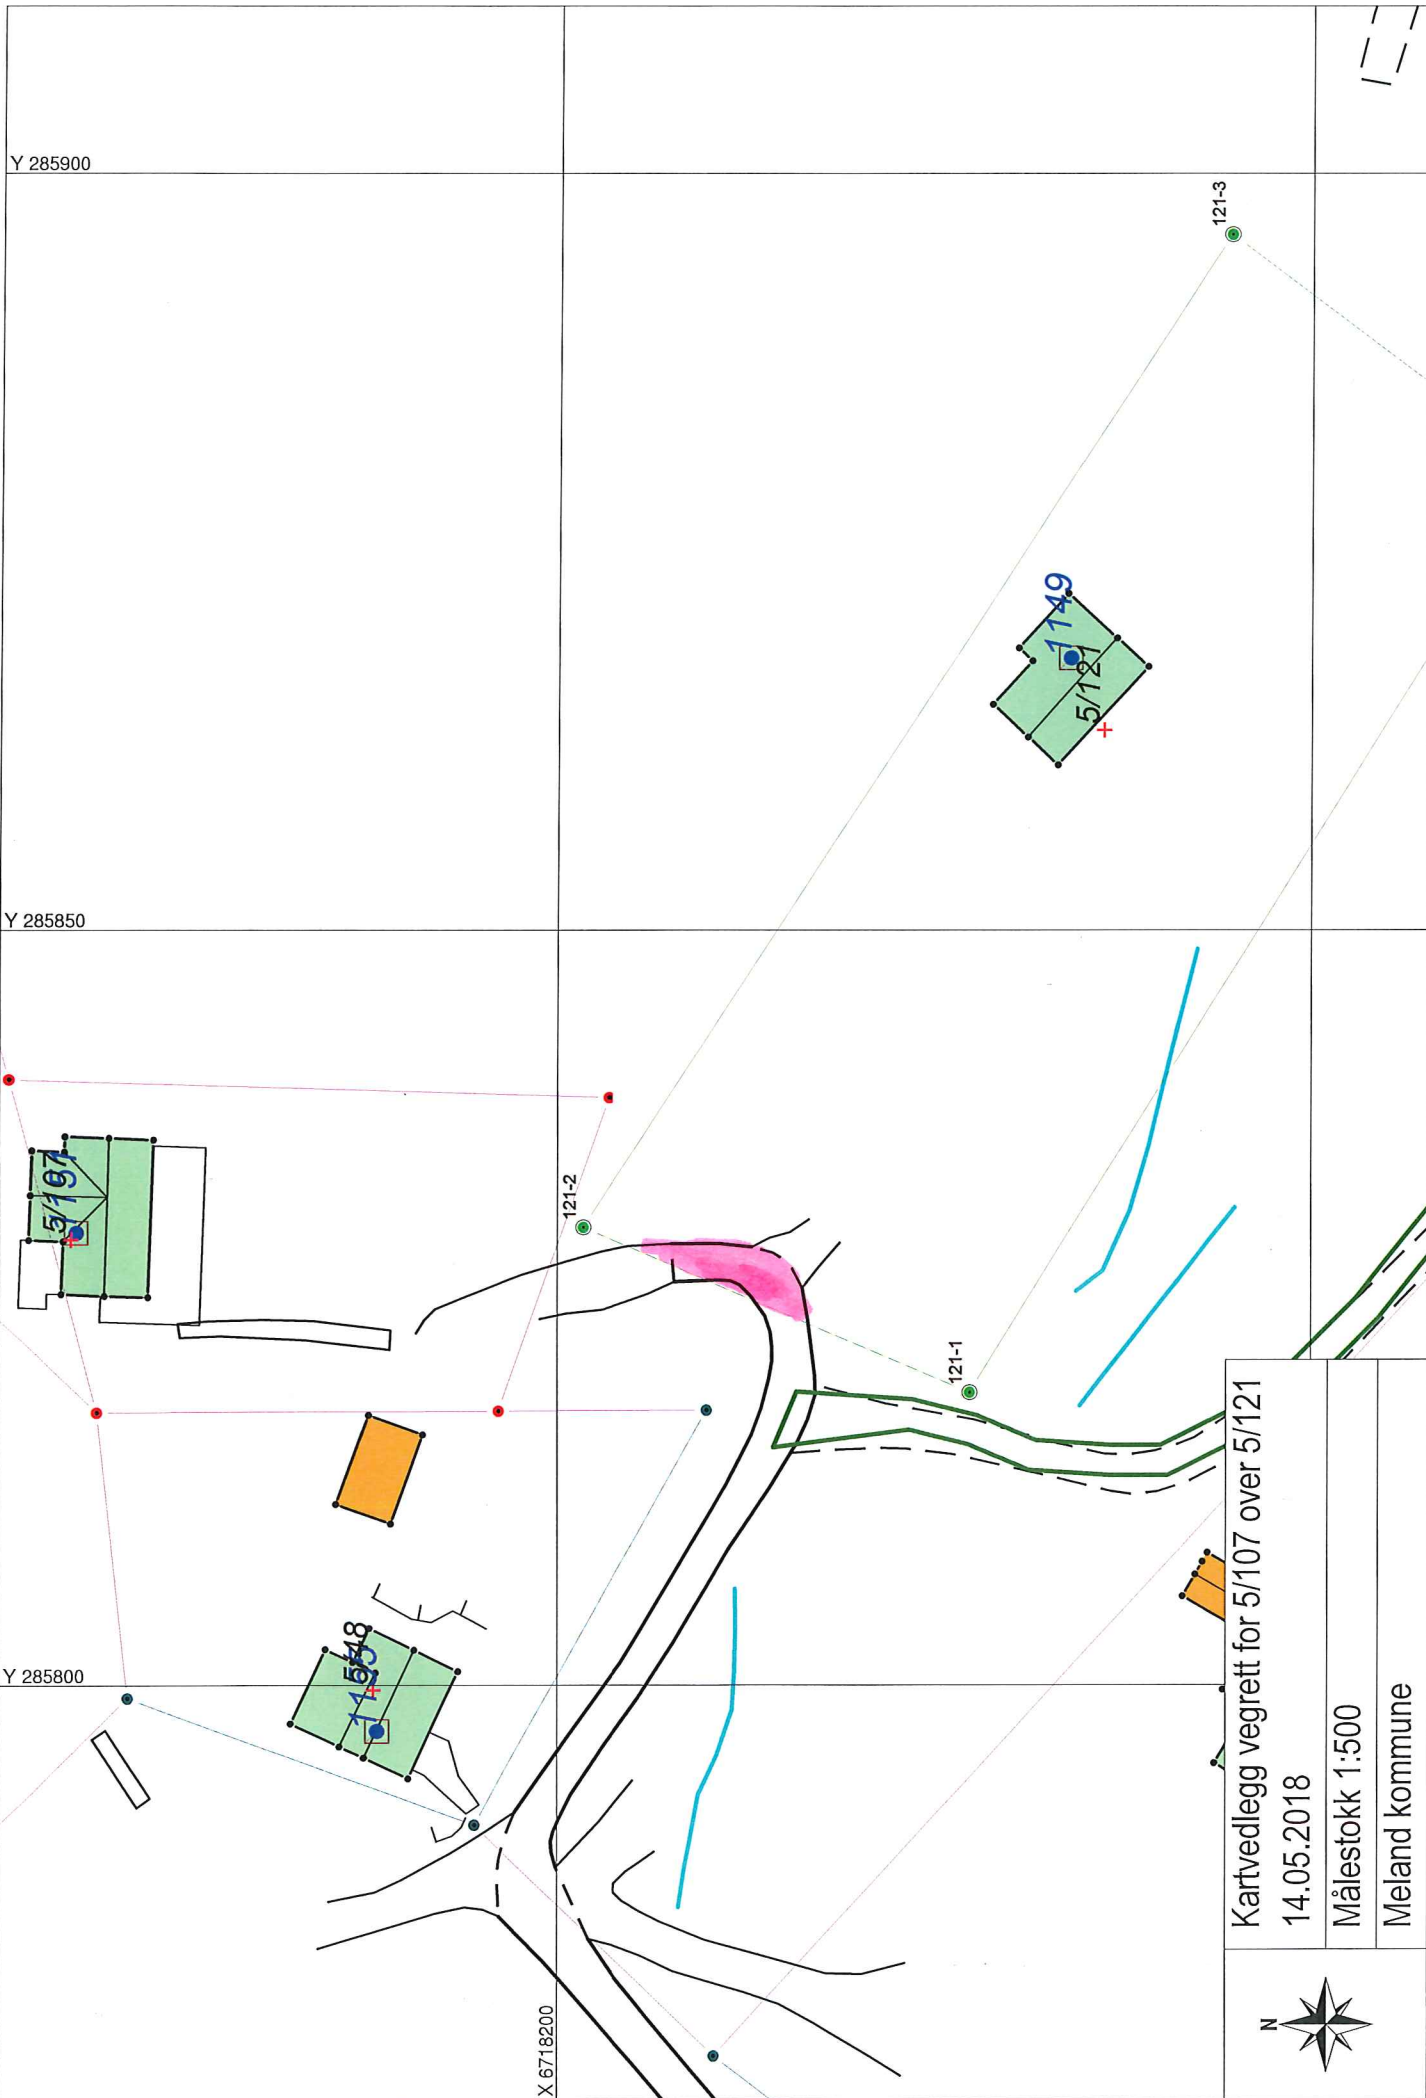

Y 285900

Y 285850

Y 285800

X 6718200

Kartvedlegg veggrett for 5/107 over 5/121

14.05.2018

Målestokk 1:500

Meland kommune