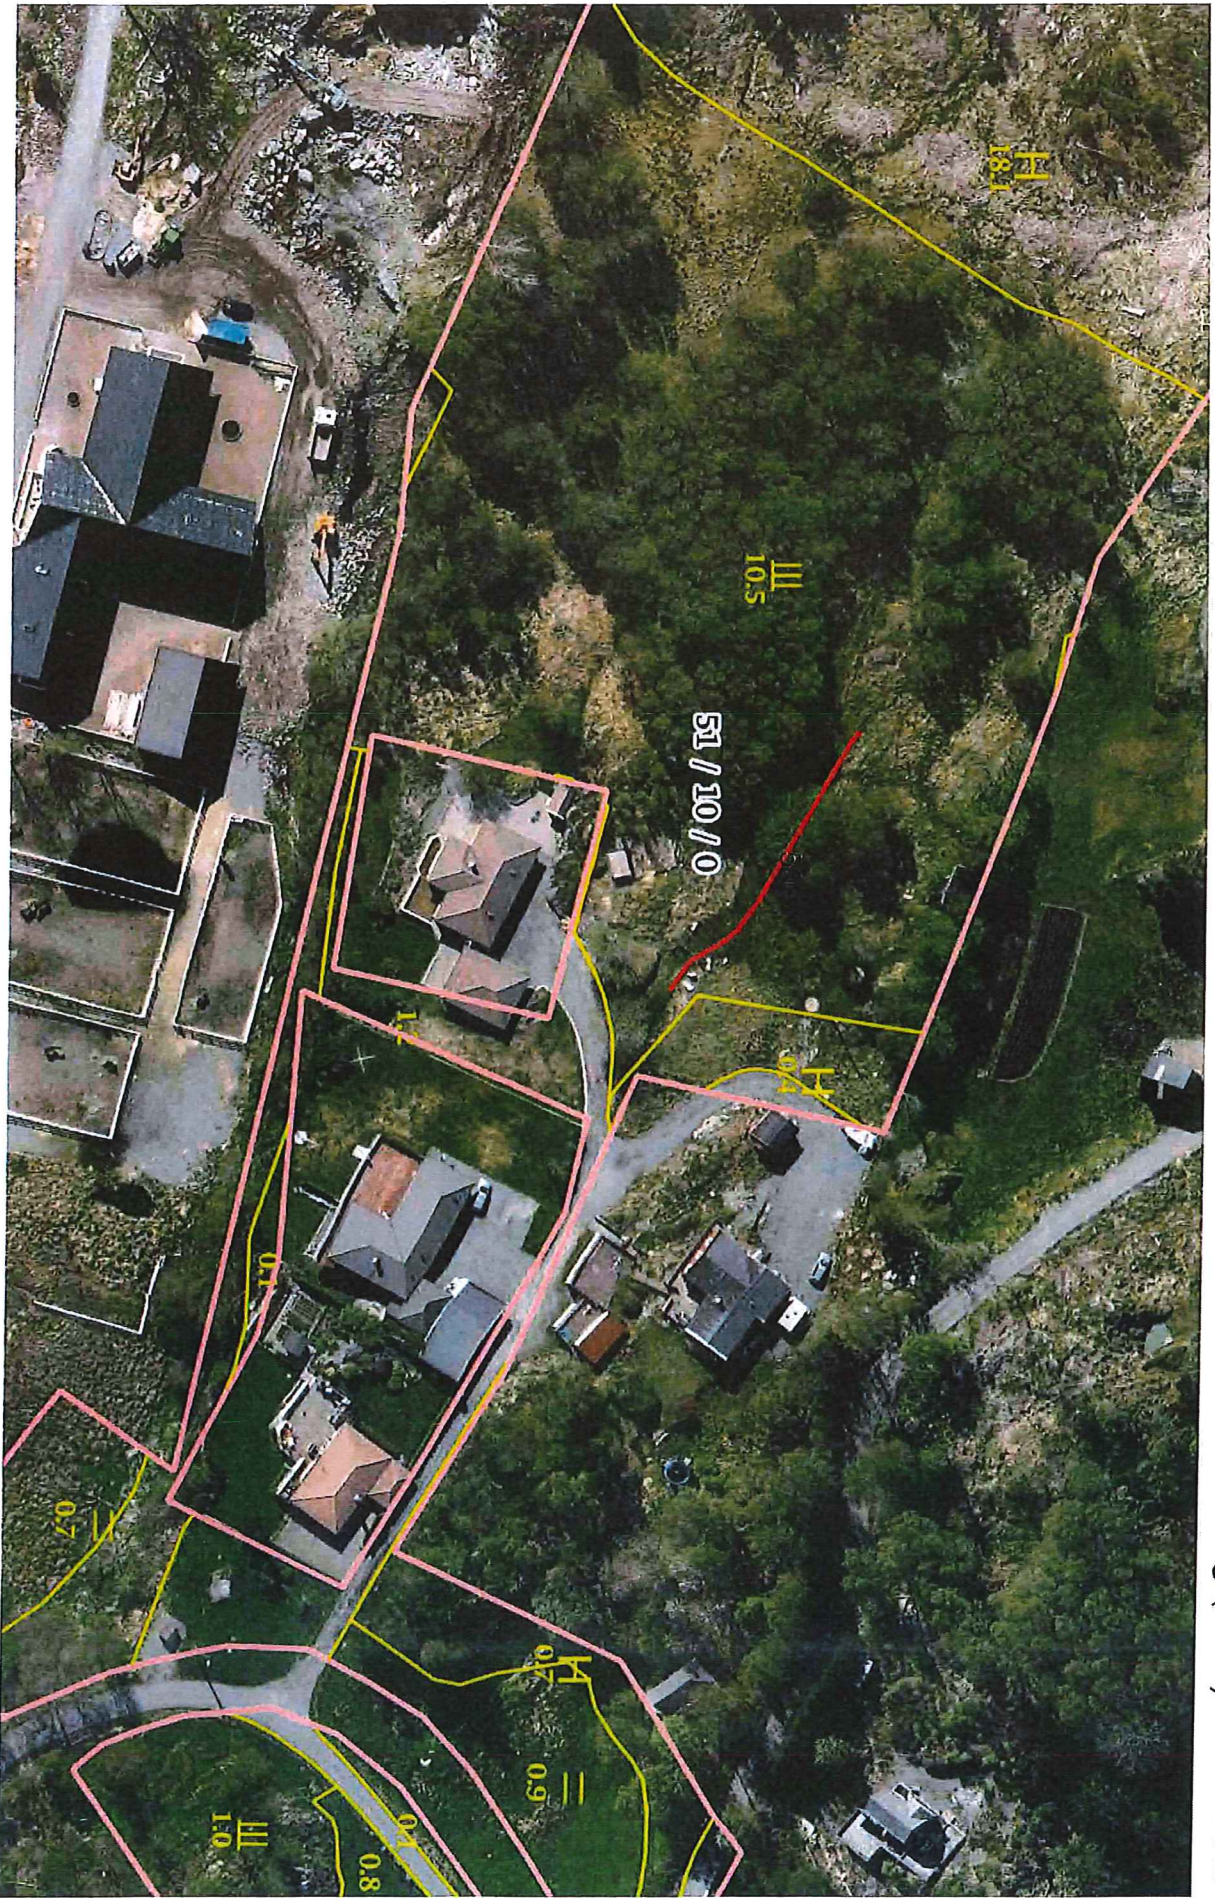

Landbruksseiendom 1256 - 51/10

Markslag (AR5) 13 klasser

05-June-2018

Målestokk 1:1000 ved A4 liggende utskrift

Dato: 2018-06-05 12:39:44 - Side 1 av 4

Landbruksseiendom 1256 - 51/10/0

Markslag (AR5) 13 klasser

Målestokk 1:5000 ved A4 liggende utskrift

Dato: 2018-06-05 12:40:46 - Side 1 av 4

Landbruksseiendom 1256 - 51/10

Markslag (AR5) 13 klasser

0 500 1000 1500m

Målestokk 1:50000 ved A4 liggende utskrift

Dato: 2018-06-05 12:41:51 - Side 1 av 4