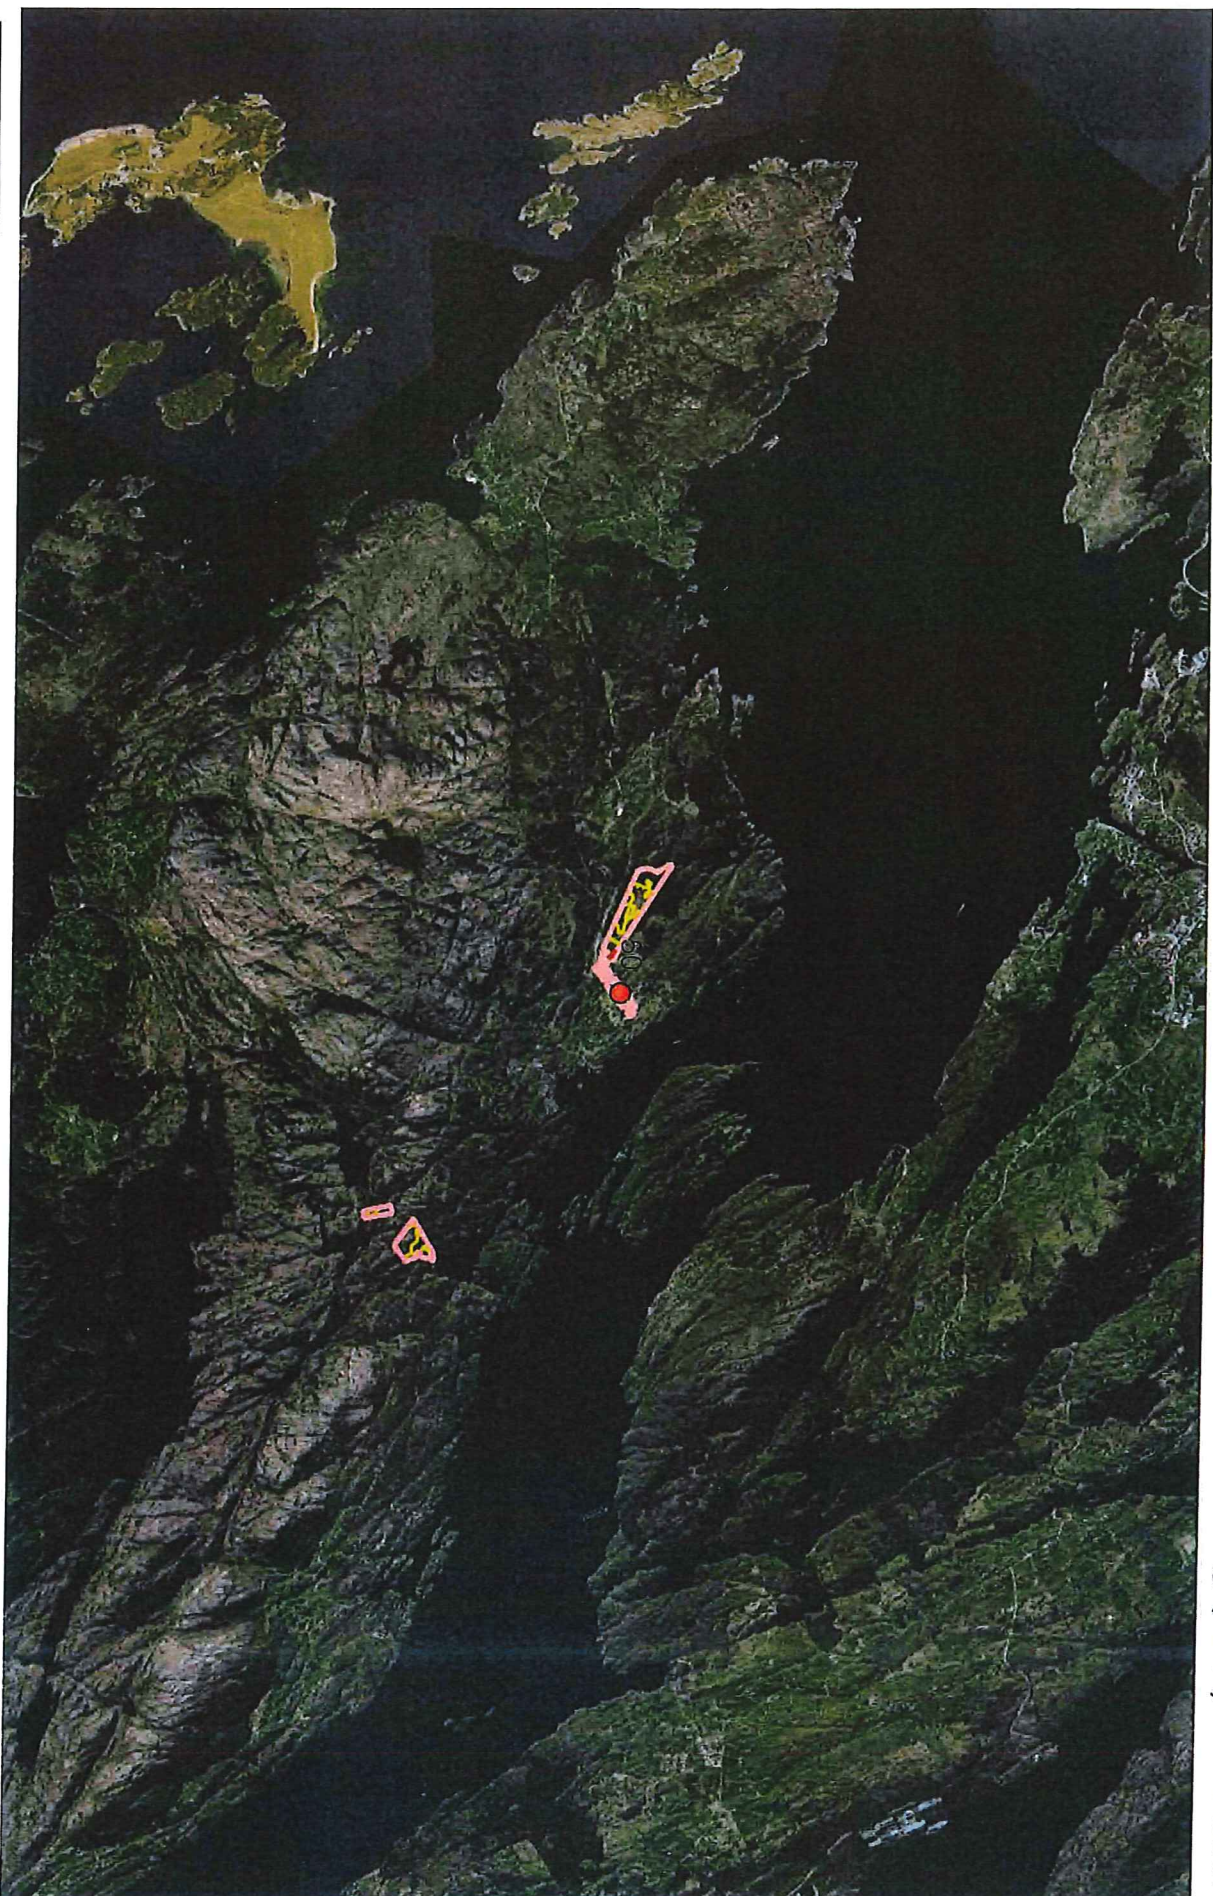

Landbruksseiendom 1256 - 51/10

Markslag (AR5) 13 klasser

0 500 1000 1500m

Målestokk 1:50000 ved A4 liggende utskrift

Dato: 2018-06-05 12:41:51 - Side 1 av 4