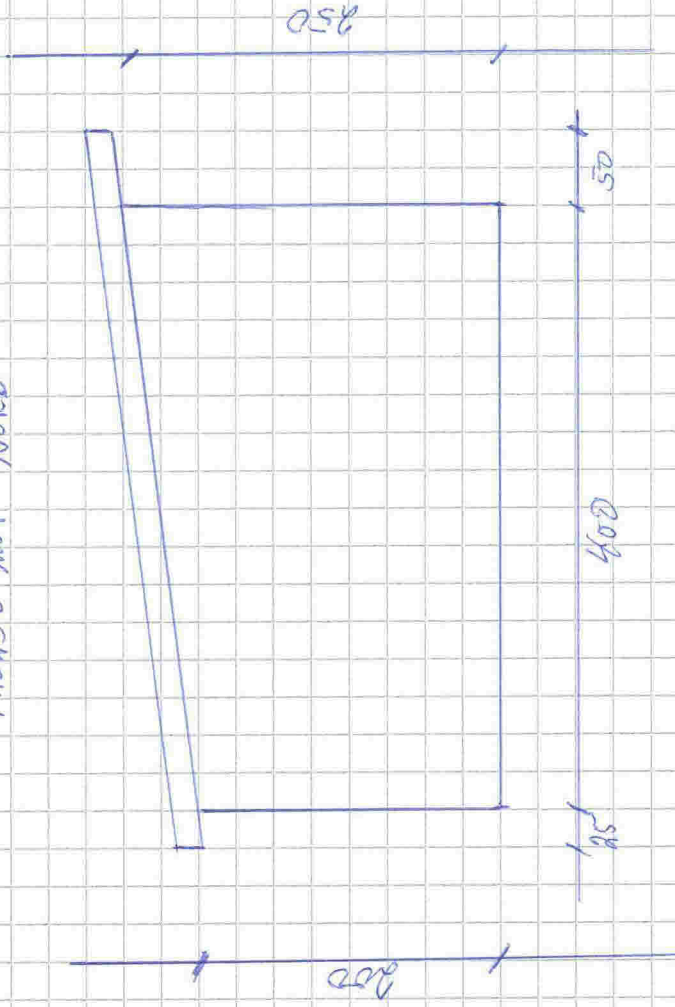

FASADE MÖT SÖR

MÅLESTORLEK 1:50

FASADE MÖT NÖRD

ARVID SUNDHÖRSTEN GRUPPEN 20