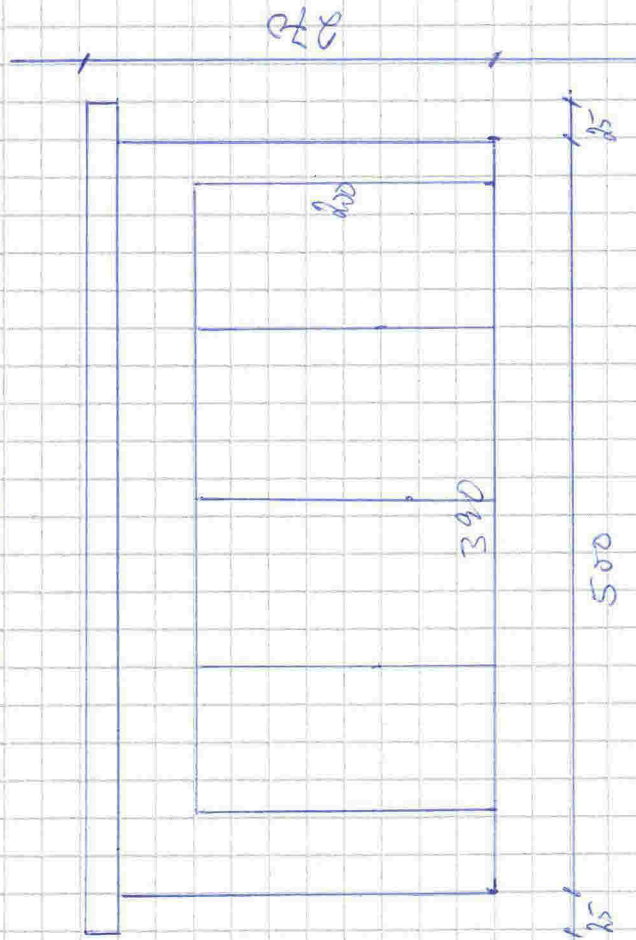

MARGUNN VADE
VESTBYGD VEGEN ASD
5918 FREIKHAUG

FASADE MOT VEST