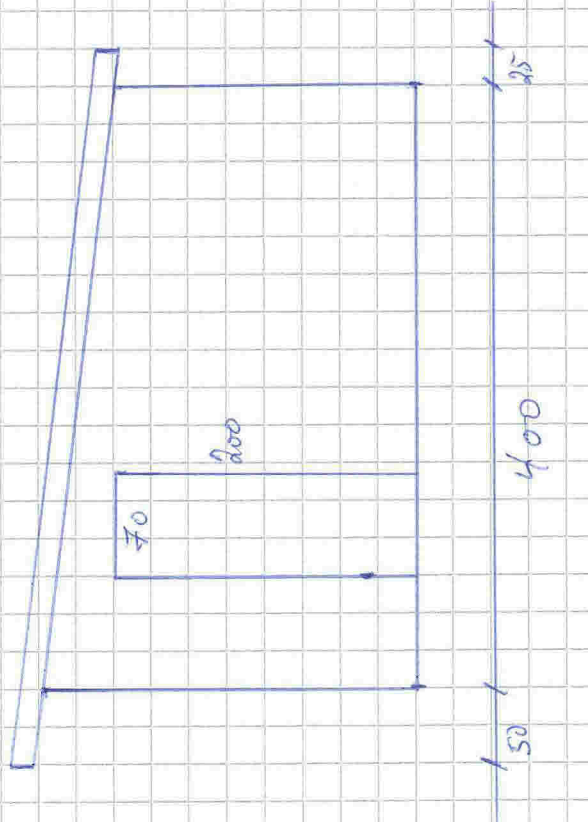

FASADE MÖT SÖR

MÅLESTORLEK 1:50

FASADE MÖT NÖRD

ARVID SUNDHÖRSTEN GRUPPEN 20