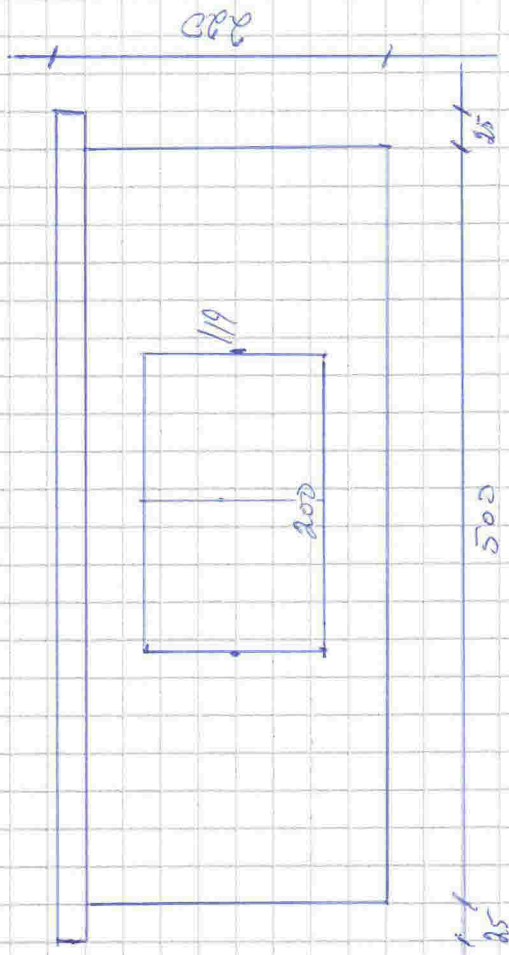

MÅLSTOKK 1:50

FASADE MOT ØST