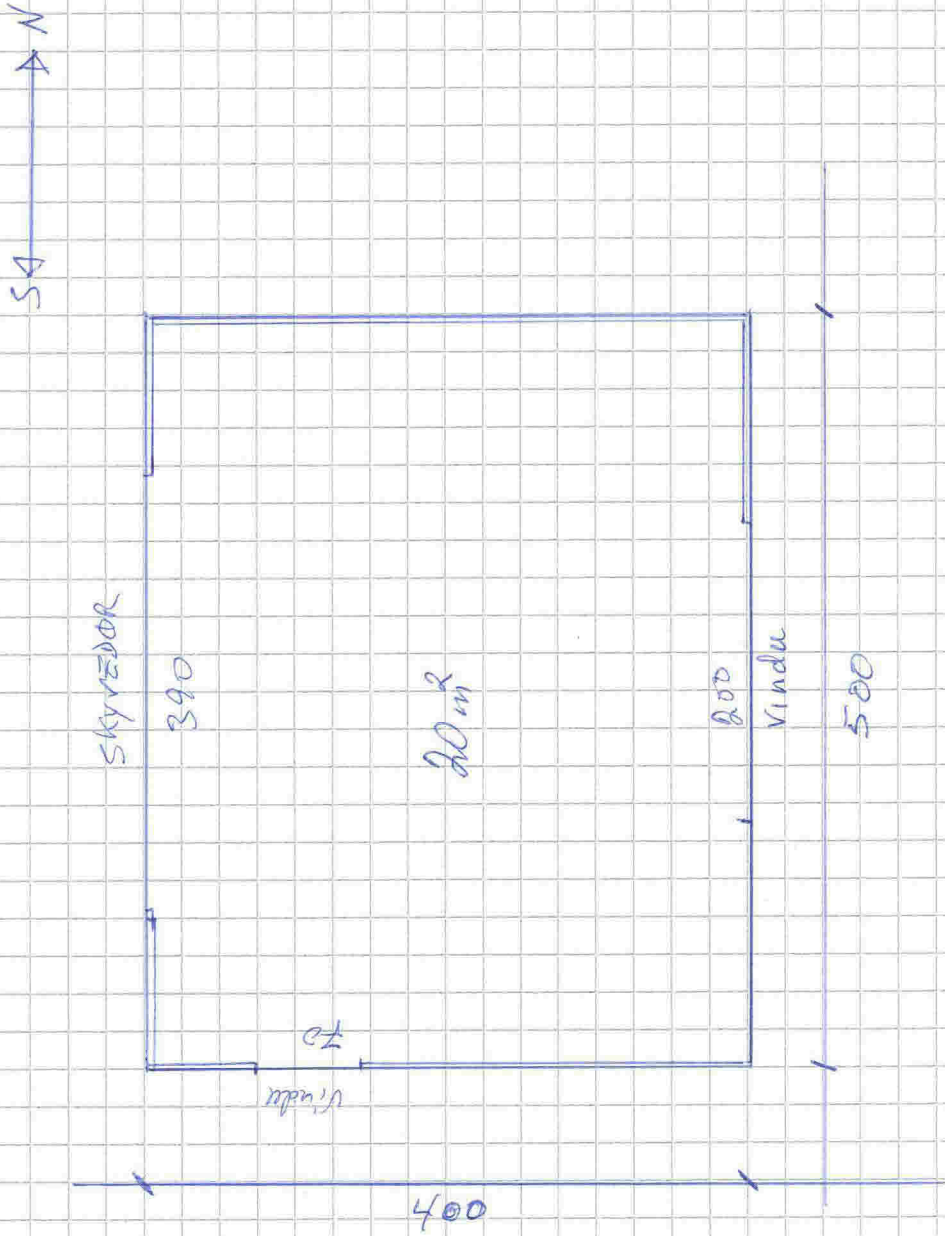

Plassering på tomt.

MARGUNN VALDE  
VESTBYGDVEGEN 250  
5918 FREKH AUG.

Arvid Sandtorodd.

LYSTHUS / RØDSKARSBOD 1 MKK ISOLERT

MARGUN VALDE  
VÆSTBYGD VÆGEN ASD  
5918 FRENHUG

ARVID SUNDSKOLD MKK

MÅLESTOKK 1:50

FASADE MÖT SÖR

MÅLESTORLEK 1:50

FASADE MÖT NÖRD

ARVID SUNDHÖRSTEN GRUPPEN 20