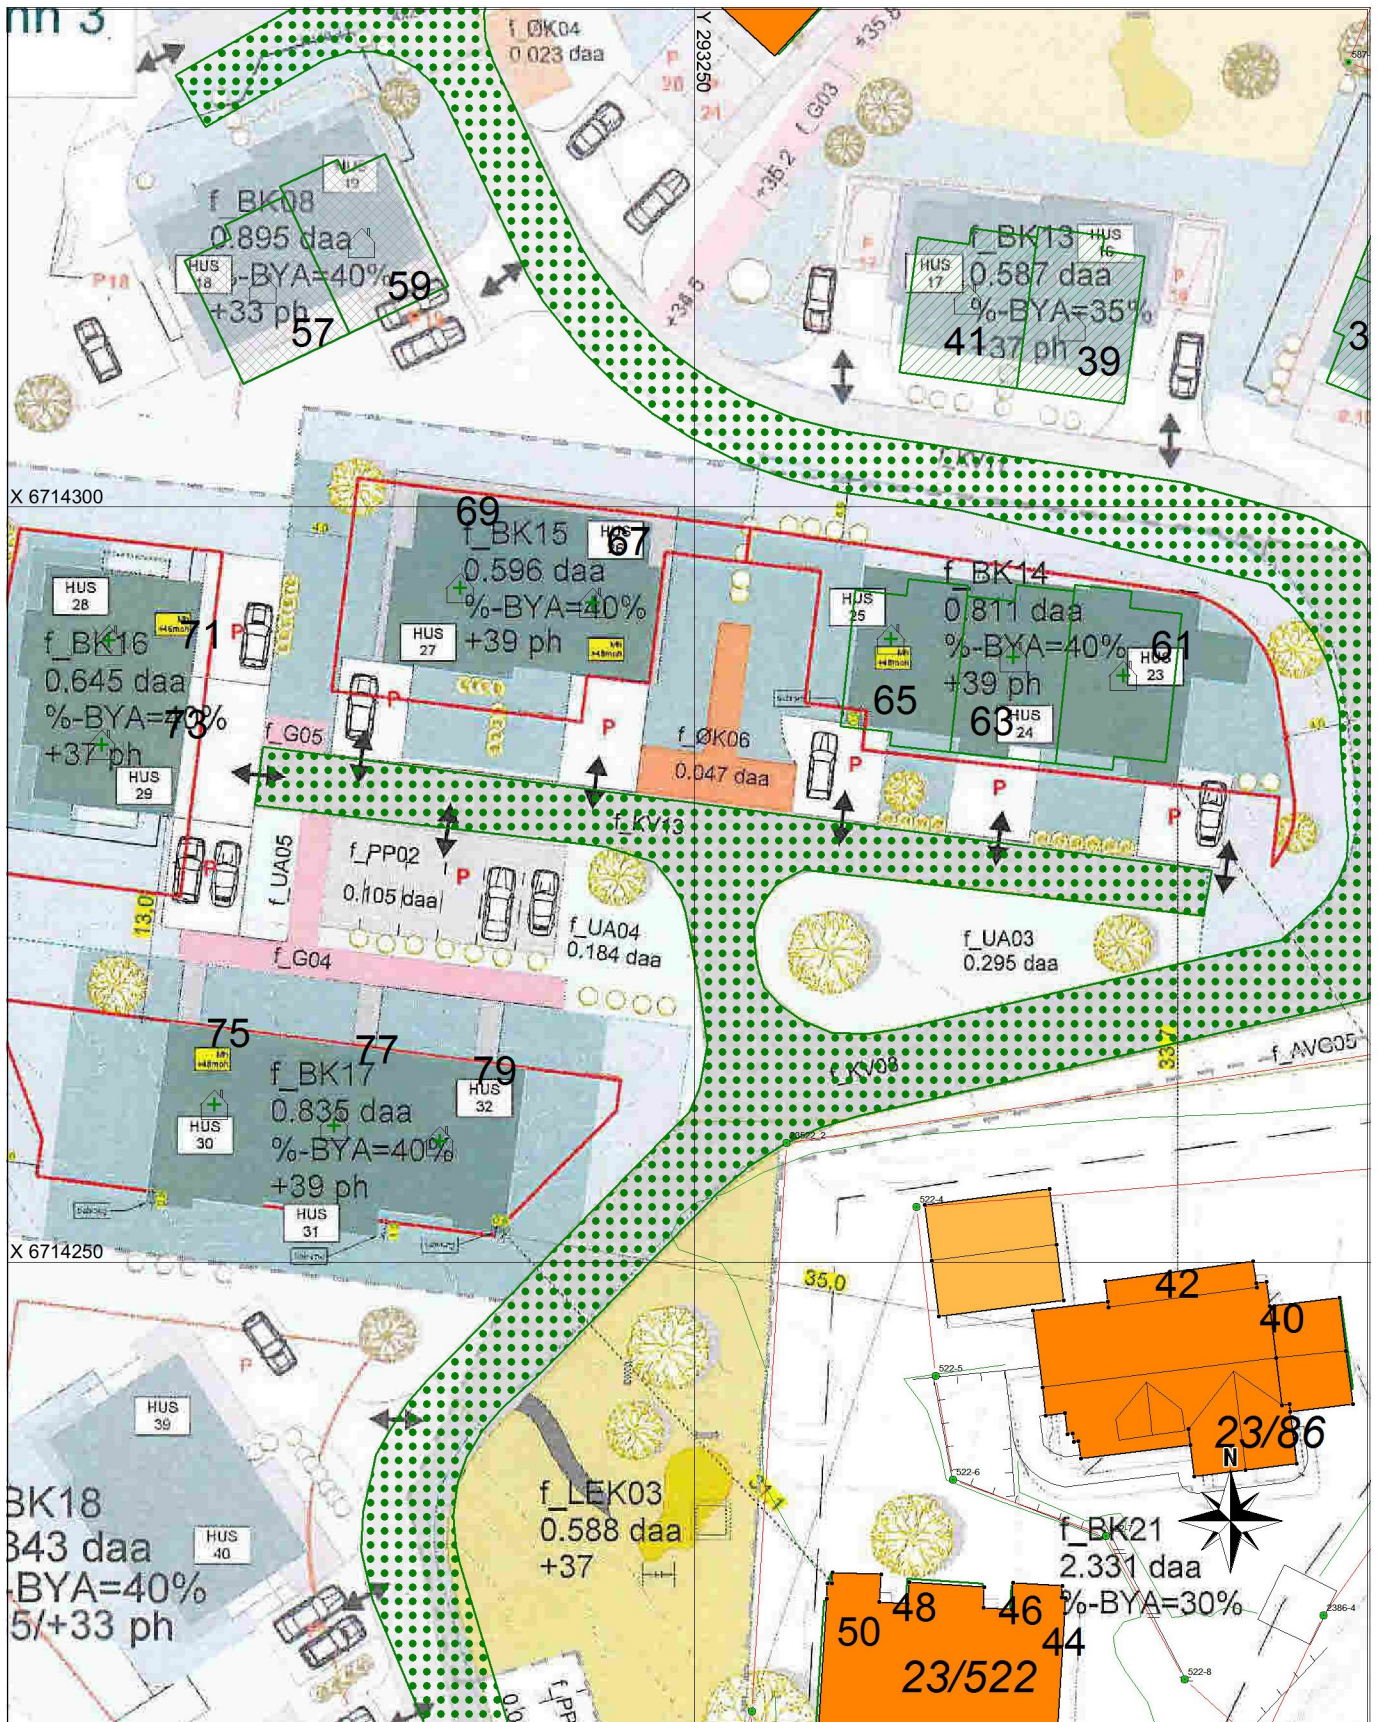

Adressekart for Elvavegen 61-79

Dato 27.08.2018

Målestokk 1:500

Tegnforklaring

××× Adressevegavgrensning

▨ Godkj. Nybygg

■ Bolighus

■ Andre bygg