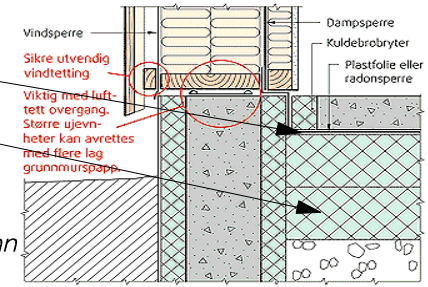

Bolig på Moldekleiv i Meland kommune for
Gripsgårdbygg AS GNR.27BNR. 262
Tegn.Steinar Thunold

Tegnet.den 19.10.2018
Ringmur 1:100

Ringmur støpes på komprimert stein på fjellgrunn