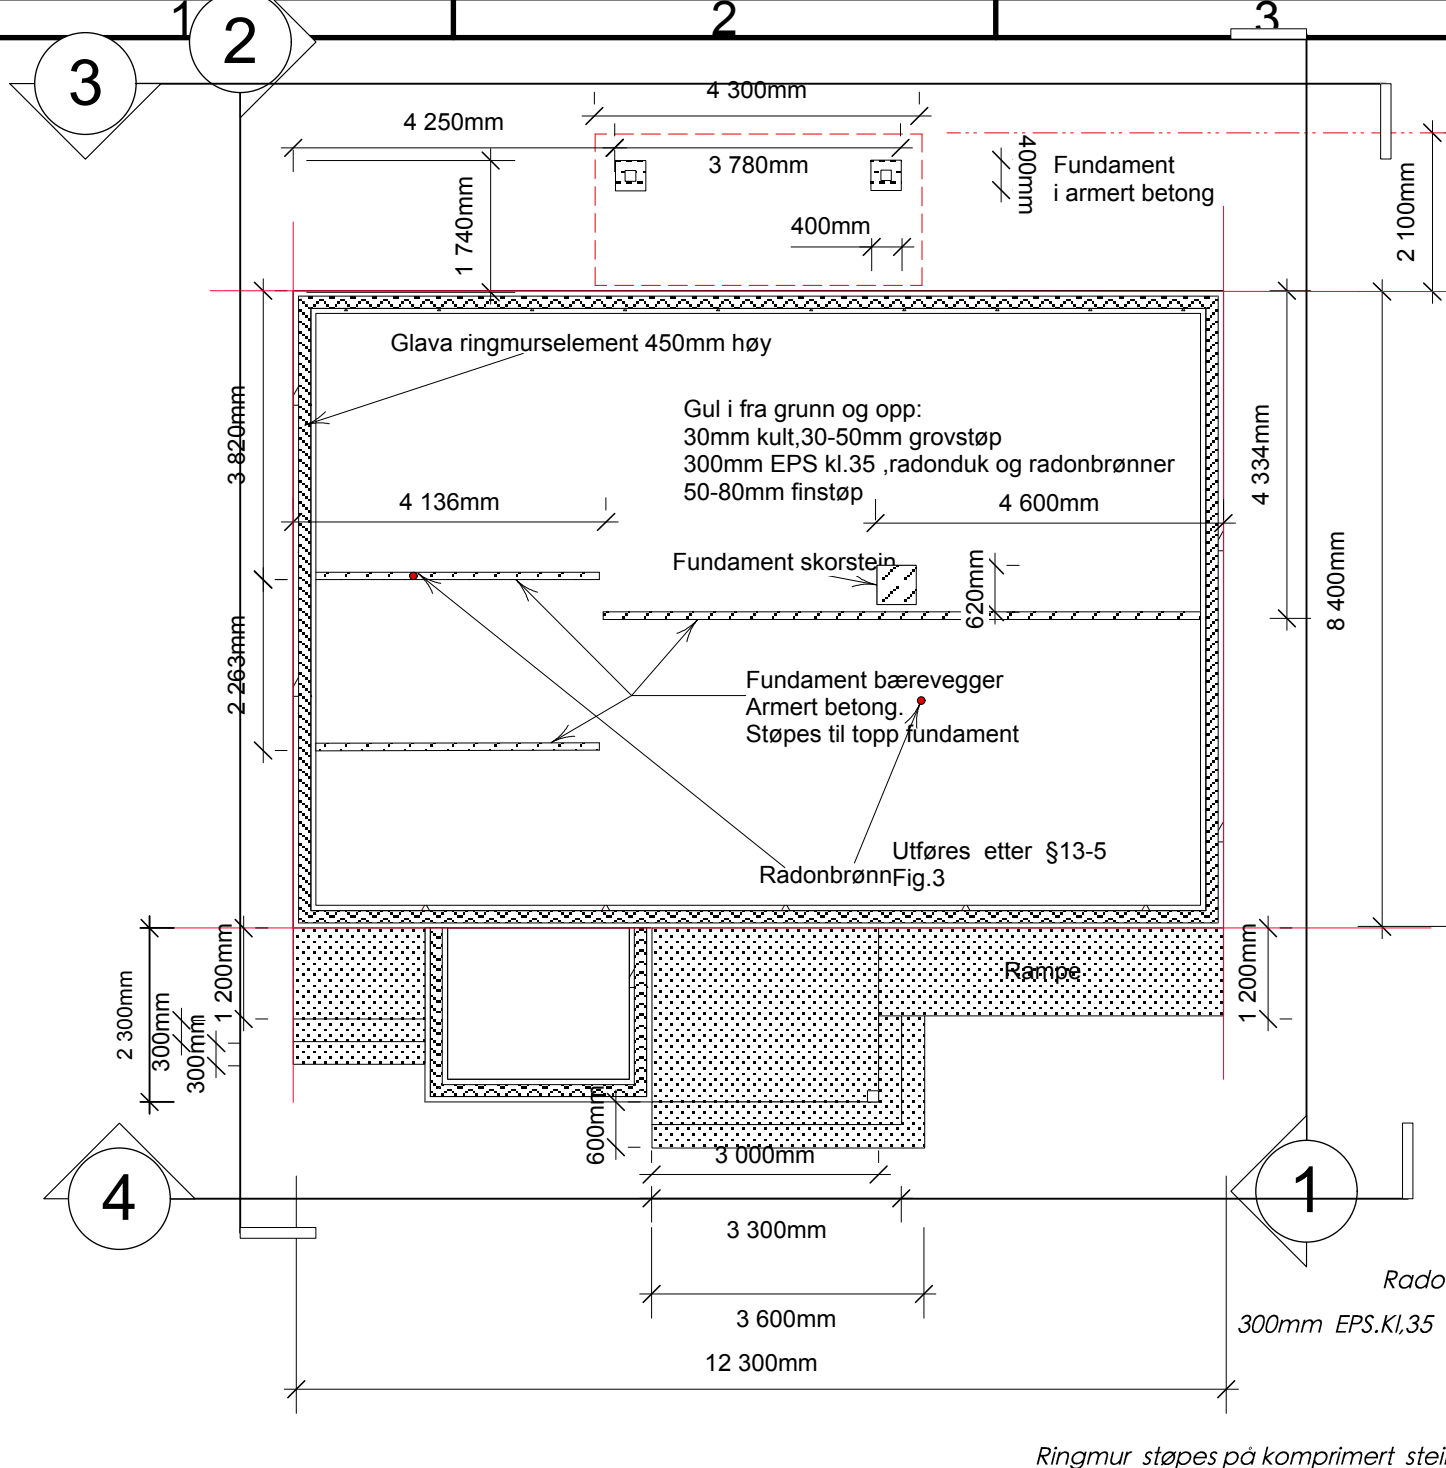

Bolig på Moldekleiv i Meland kommune for
Gripsgårdbygg AS GNR.27BNR. 262
Tegn.Steinar Thunold

Tegnet.den 19.10.2018
Ringmur 1:100

Ringmur støpes på komprimert stein på fjellgrunn