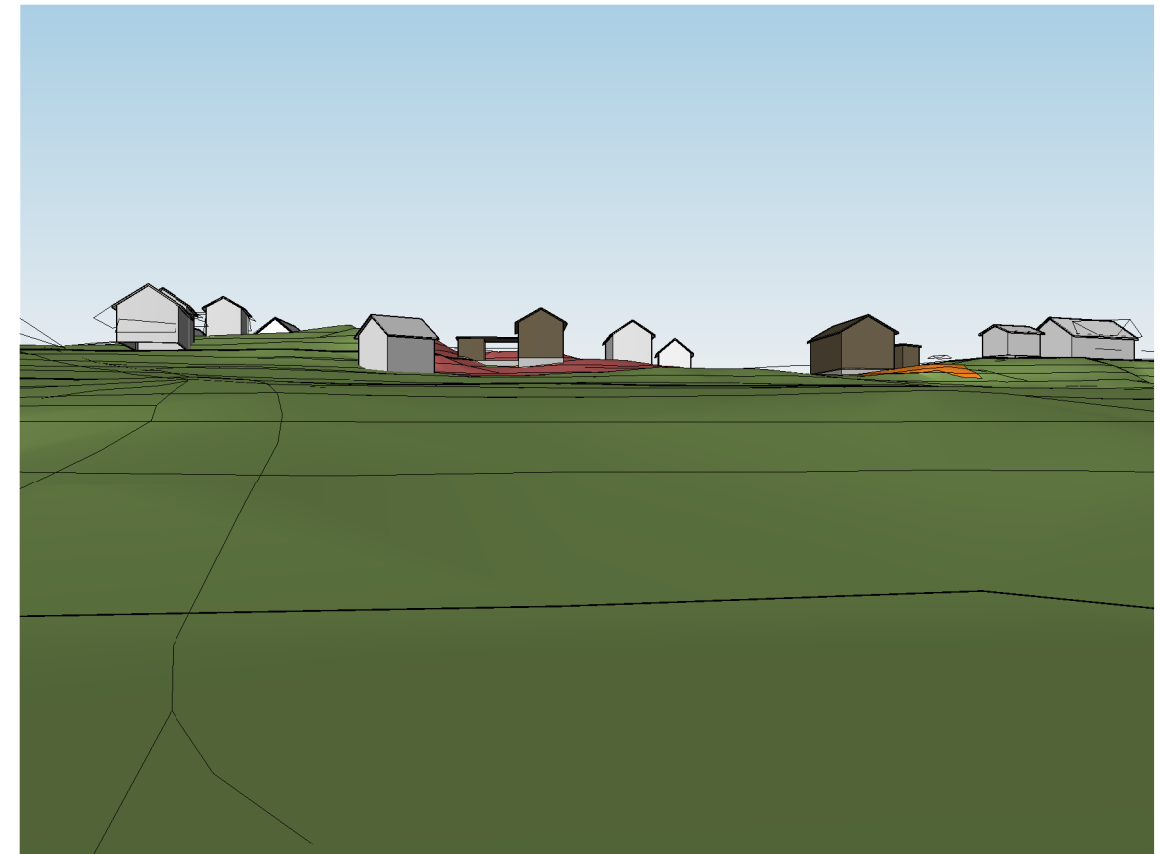

Fra veikryss 5/172

Fra veikryss i nordvest

5/180 mot øst

5/5 Fra sørøst

NABOMERKNAD	Perspektiver, landskap	Mål / A3
Fløksand Meland kommune P. nr 1901	Illustrasjoner	Tegn.nr A300
Arkitekt Mette Kyed Thorson	Sivilarkitekt MNAL Medlem av Arkitektbedriftene Kvalen 16, N-5955 Lindås Tlf +47 901 48 834 mktho@online.no	Rev A
		Dato 26.03.2019