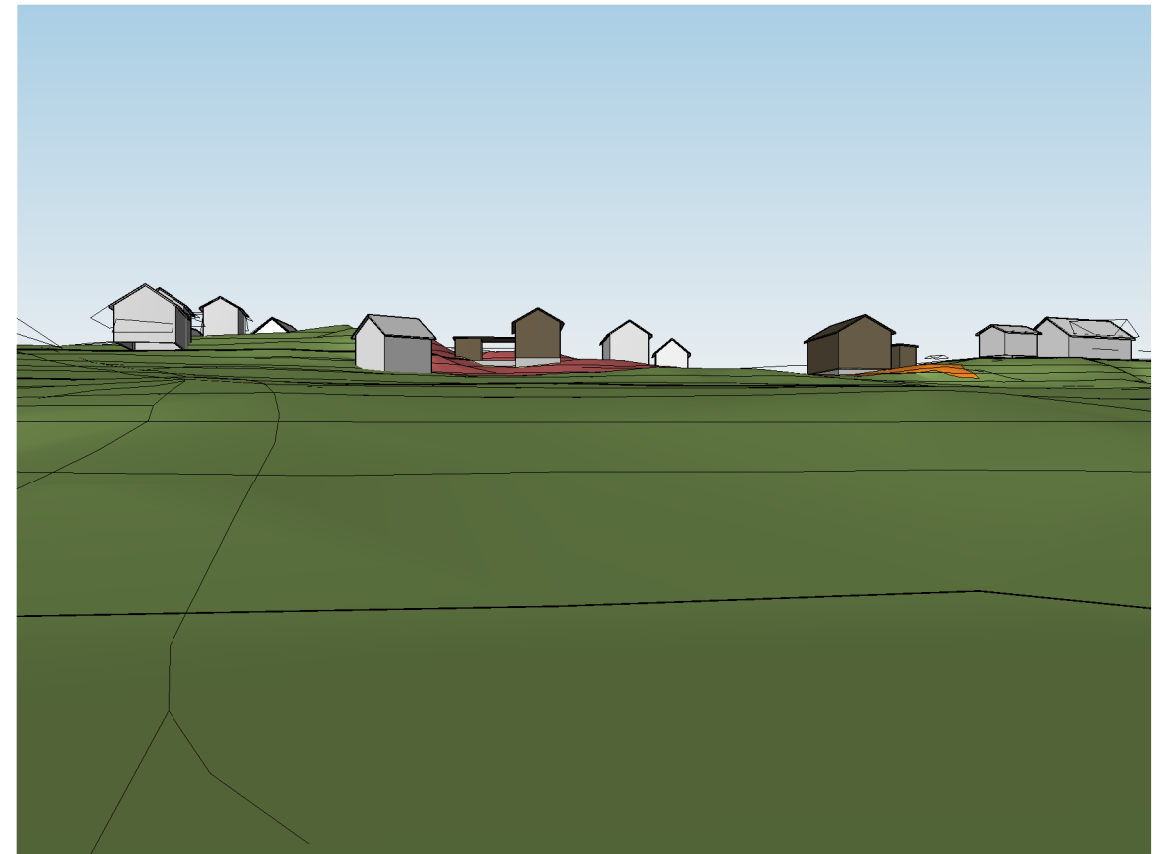

Fra veikryss 5/172

Fra veikryss i nordvest

5/180 mot øst

5/5 Fra sørøst

NABOMERKNAD	Perspektiver, landskap	Mål / A3
Fløksand Meland kommune P. nr 1901	Illustrasjoner	Tegn.nr A300
Arkitekt Mette Kyed Thorson	Sivilarkitekt MNAL Medlem av Arkitektbedriftene Kvalen 16, N-5955 Lindås Tlf +47 901 48 834 mktho@online.no	Rev A
		Dato 26.03.2019