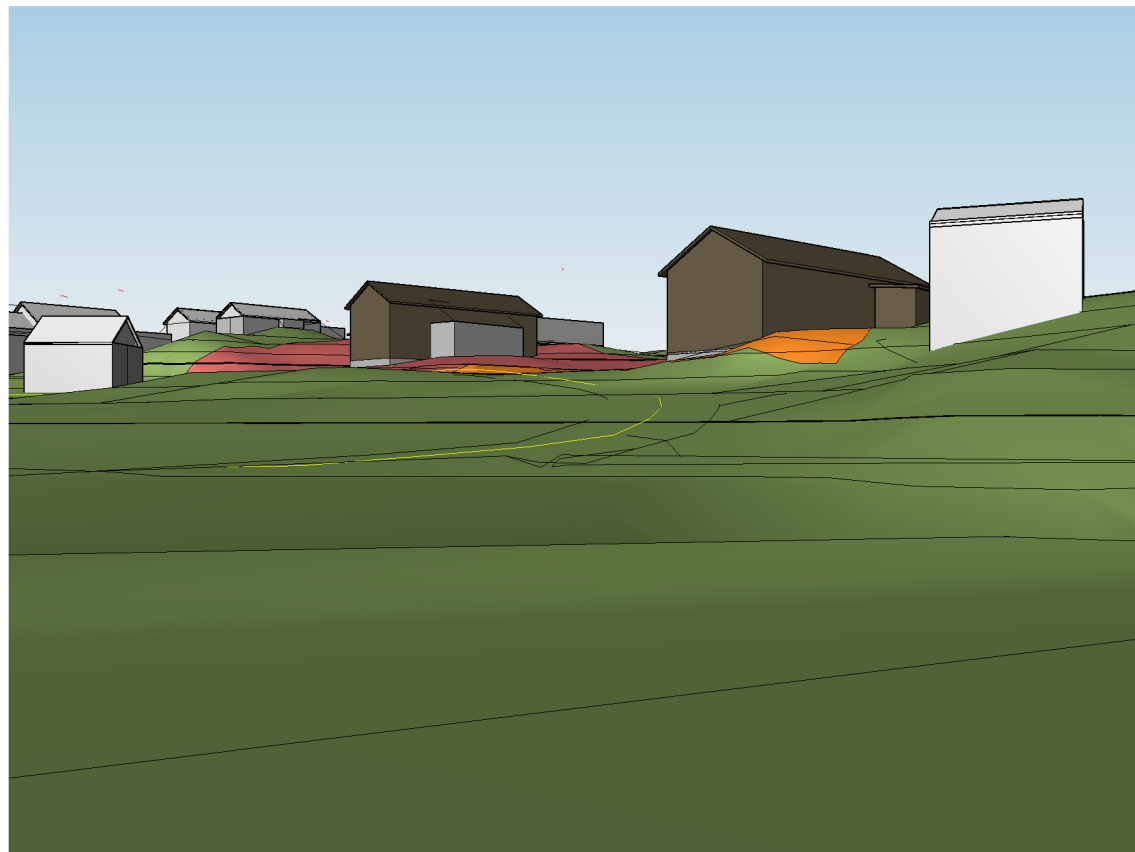

Fra veikryss 5/172

Fra veikryss i nordvest

5/180 mot øst

5/5 Fra sørøst

NABOMERKNAD	Perspektiver, landskap	Mål / A3
Fløksand Meland kommune P. nr 1901	Illustrasjoner	Tegn.nr A300
Arkitekt Mette Kyed Thorson	Sivilarkitekt MNAL Medlem av Arkitektbedriftene Kvalen 16, N-5955 Lindås Tlf +47 901 48 834 mktho@online.no	Rev A
		Dato 26.03.2019