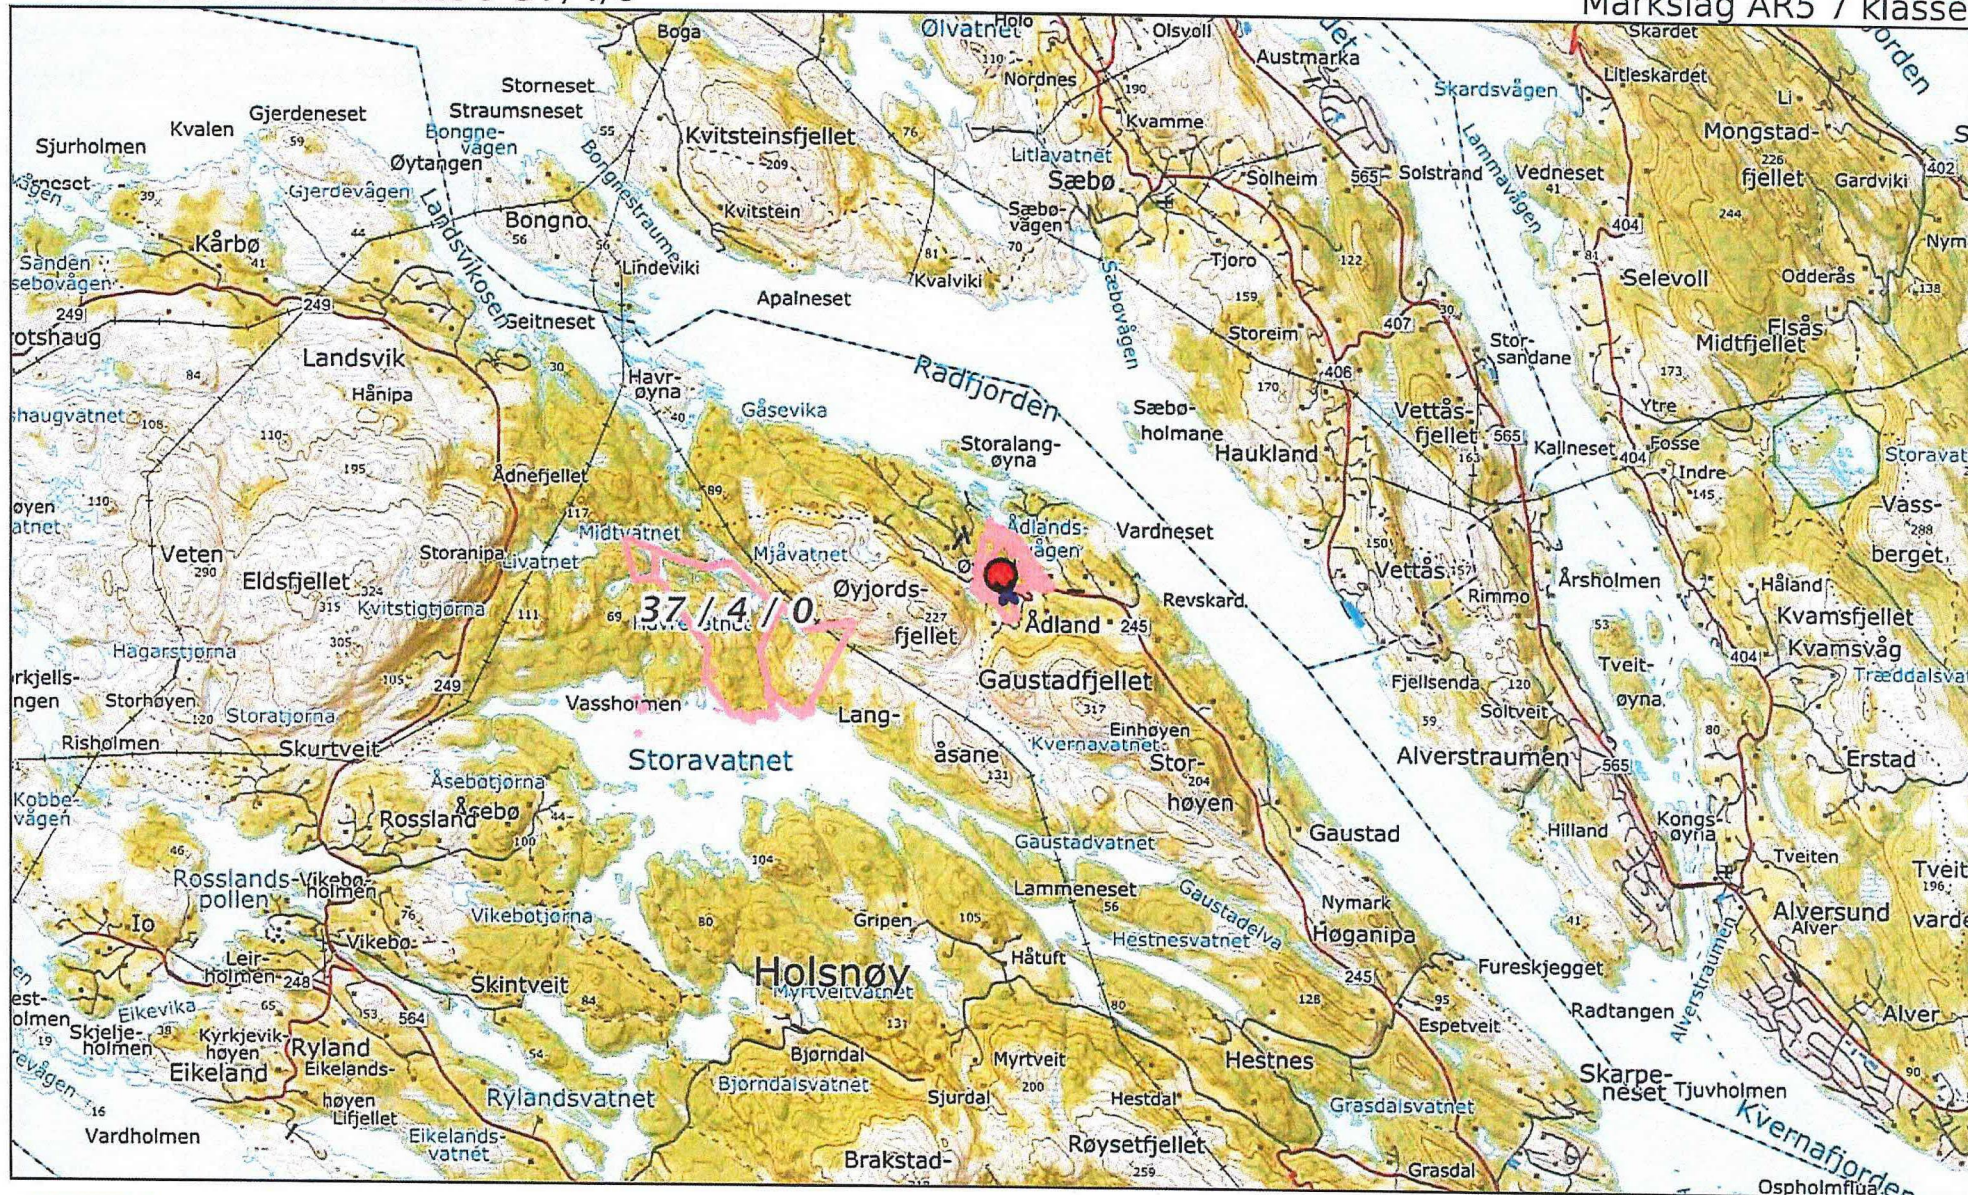

Landbrukseiendom 1256-37/4/0

Markslag AR5 7 klasser

0 500 1000 1500m

Målestokk 1:50000 ved A4 liggende utskrift

Målestokk 1:5000 ved A4 liggende utskrift

0 10 20 30m

Målestokk 1:1000 ved A4 liggende utskrift