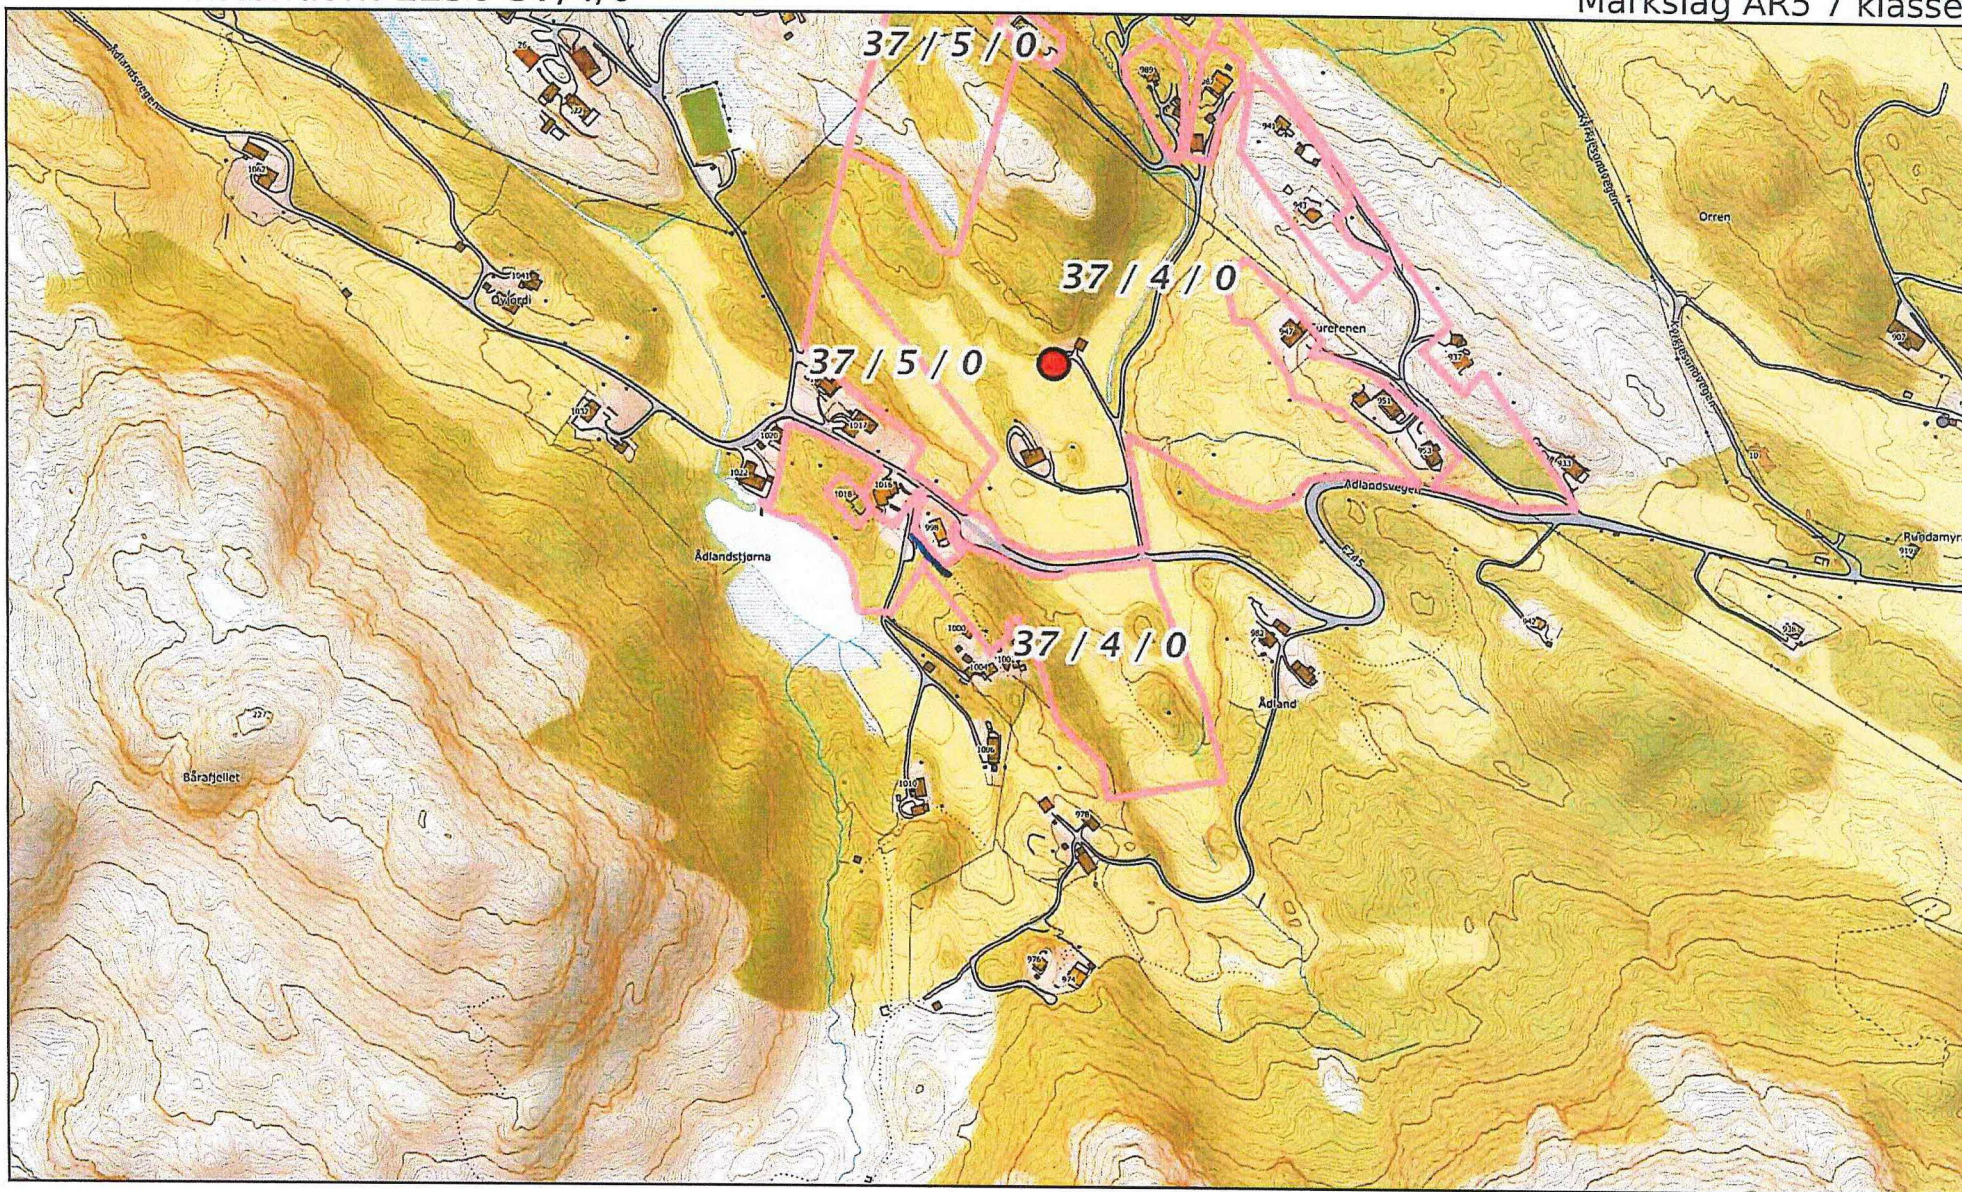

Landbrukseiendom 1256-37/4/0

Markslag AR5 7 klasser

0 500 1000 1500m

Målestokk 1:50000 ved A4 liggende utskrift

Målestokk 1:5000 ved A4 liggende utskrift

0 10 20 30m

Målestokk 1:1000 ved A4 liggende utskrift