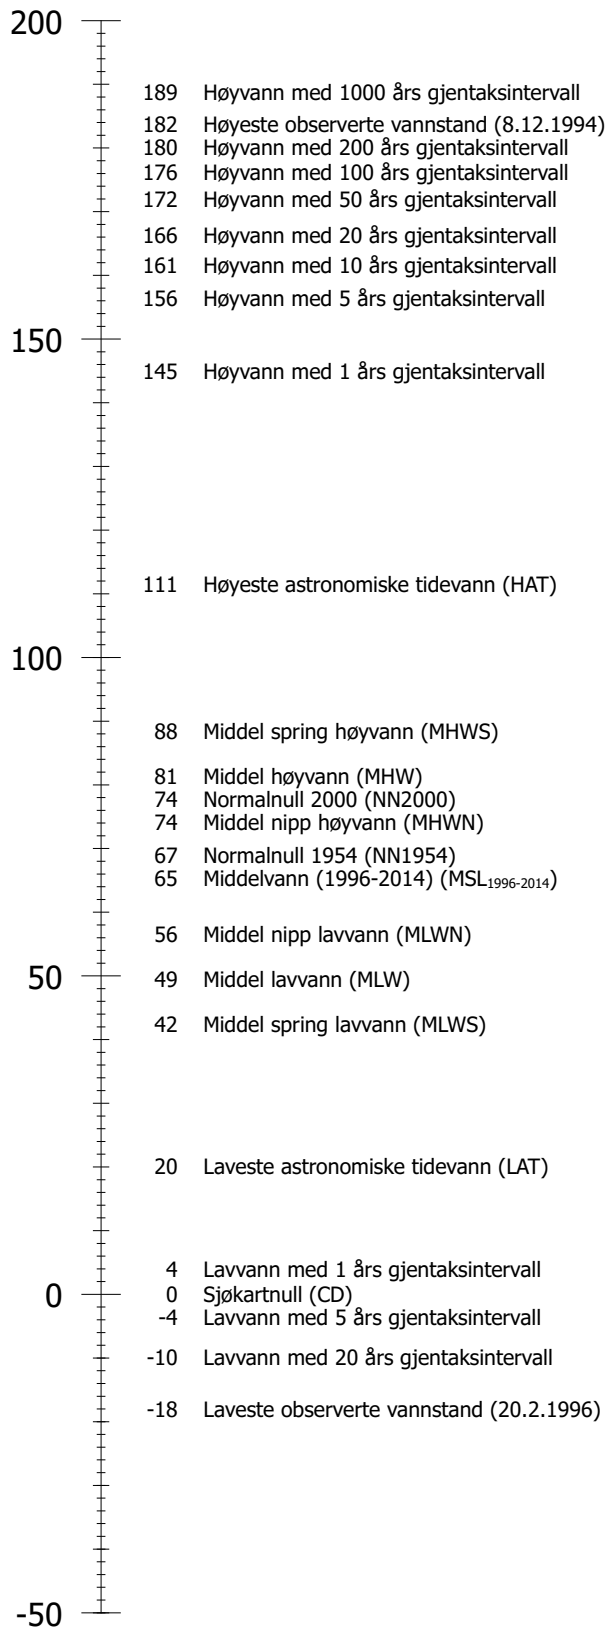

STAVANGER

Nivåskisse med de viktigste vannstands nivåene og ekstremverdier

Høyder er i cm over Sjøkartnull som er nullnivå for dybder i sjøkart og høyder i tidevanntabellen.