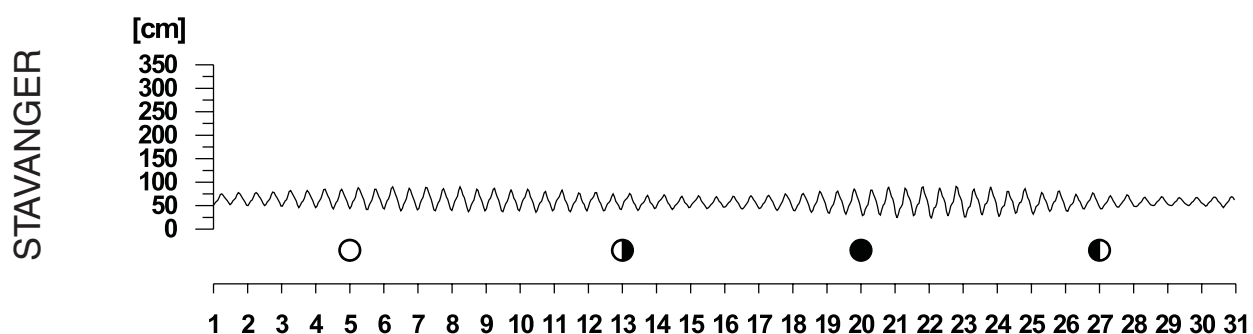

Eksempler på tidevannsvariasjoner langs norskekysten

Kurvene viser beregnet tidevann i januar 1996 for de utvalgte havnene. Høydene er gitt i cm over sjøkartnull.