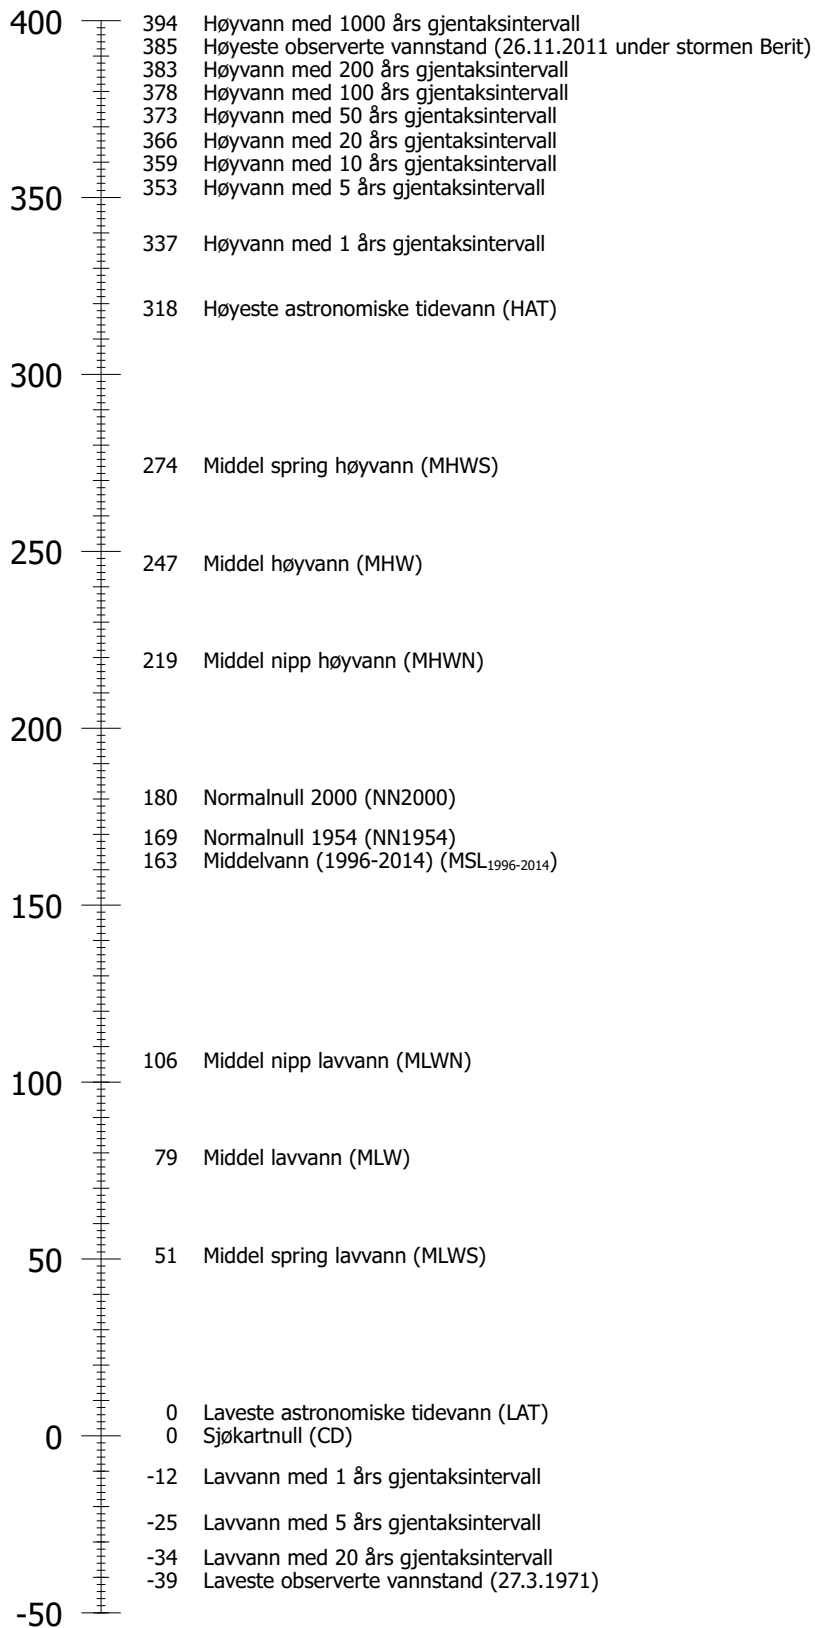

TROMSØ

Nivåskisse med de viktigste vannstands nivåene og ekstremverdier

Høyder er i cm over Sjøkartnull som er nullnivå for dybder i sjøkart og høyder i tidevannstabellen.