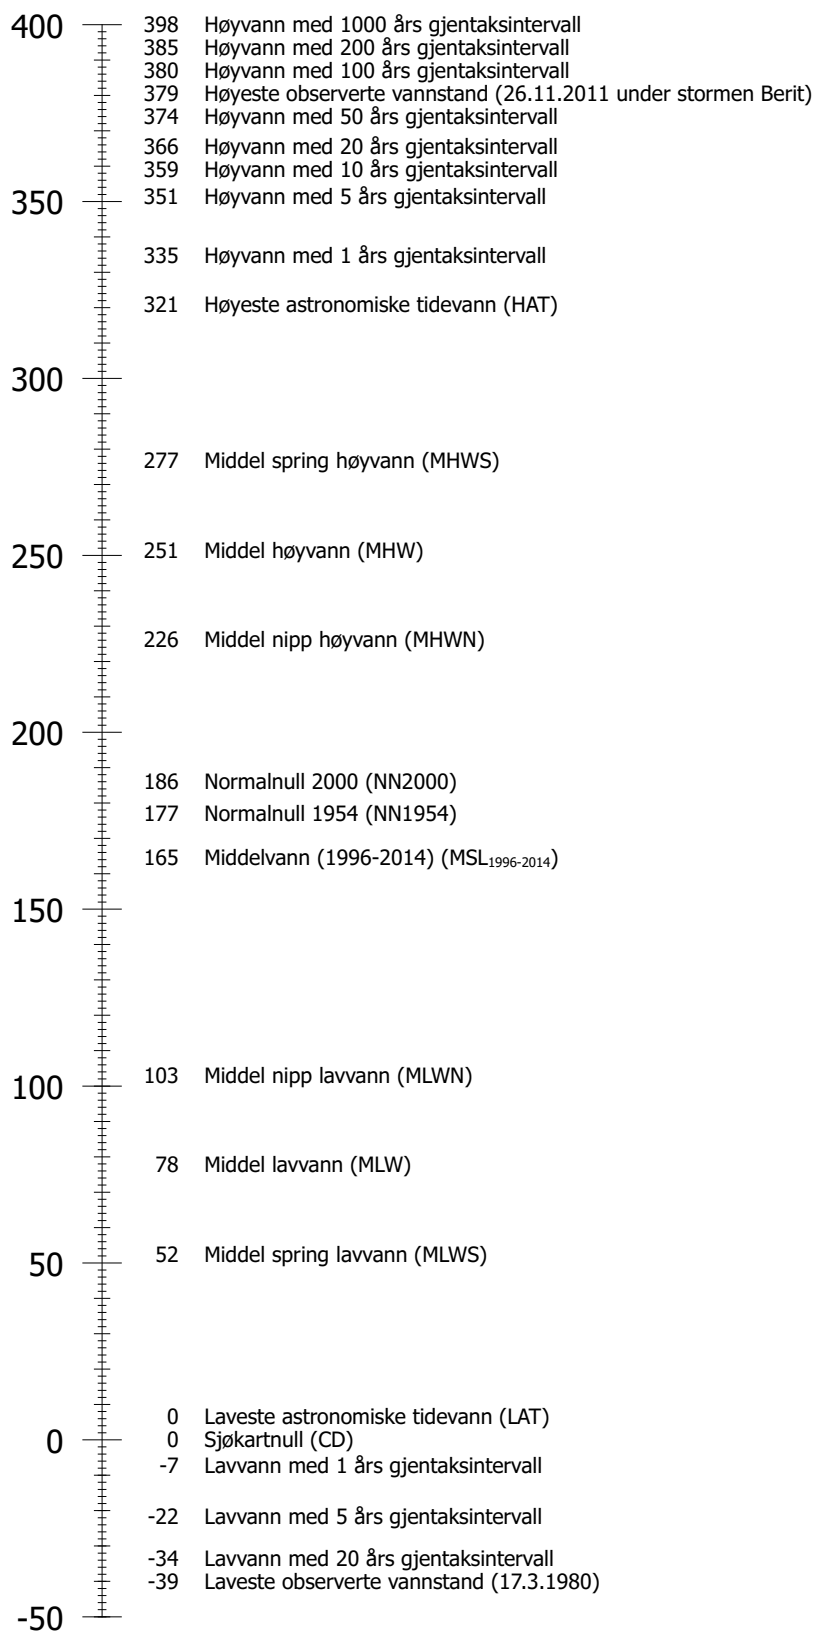

HONNINGSVÅG

Nivåskisse med de viktigste vannstands nivåene og ekstremverdier

Høyder er i cm over Sjøkartnull som er nullnivå for dybder i sjøkart og høyder i tidevannstabellen.