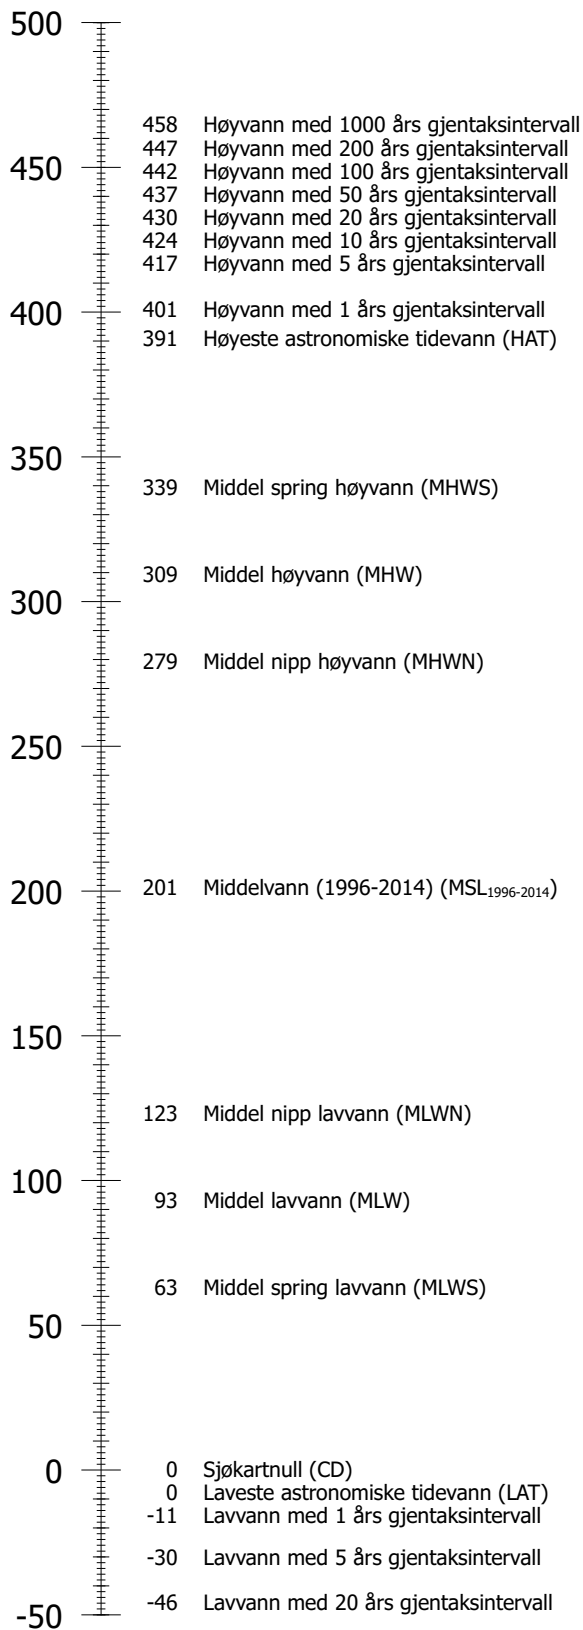

Kirkenes

Nivåskisse med de viktigste vannstands nivåene og ekstremverdier

Høyder er i cm over Sjøkartnull som er nullnivå for dybder i sjøkart og høyder i tidevanntabellen.