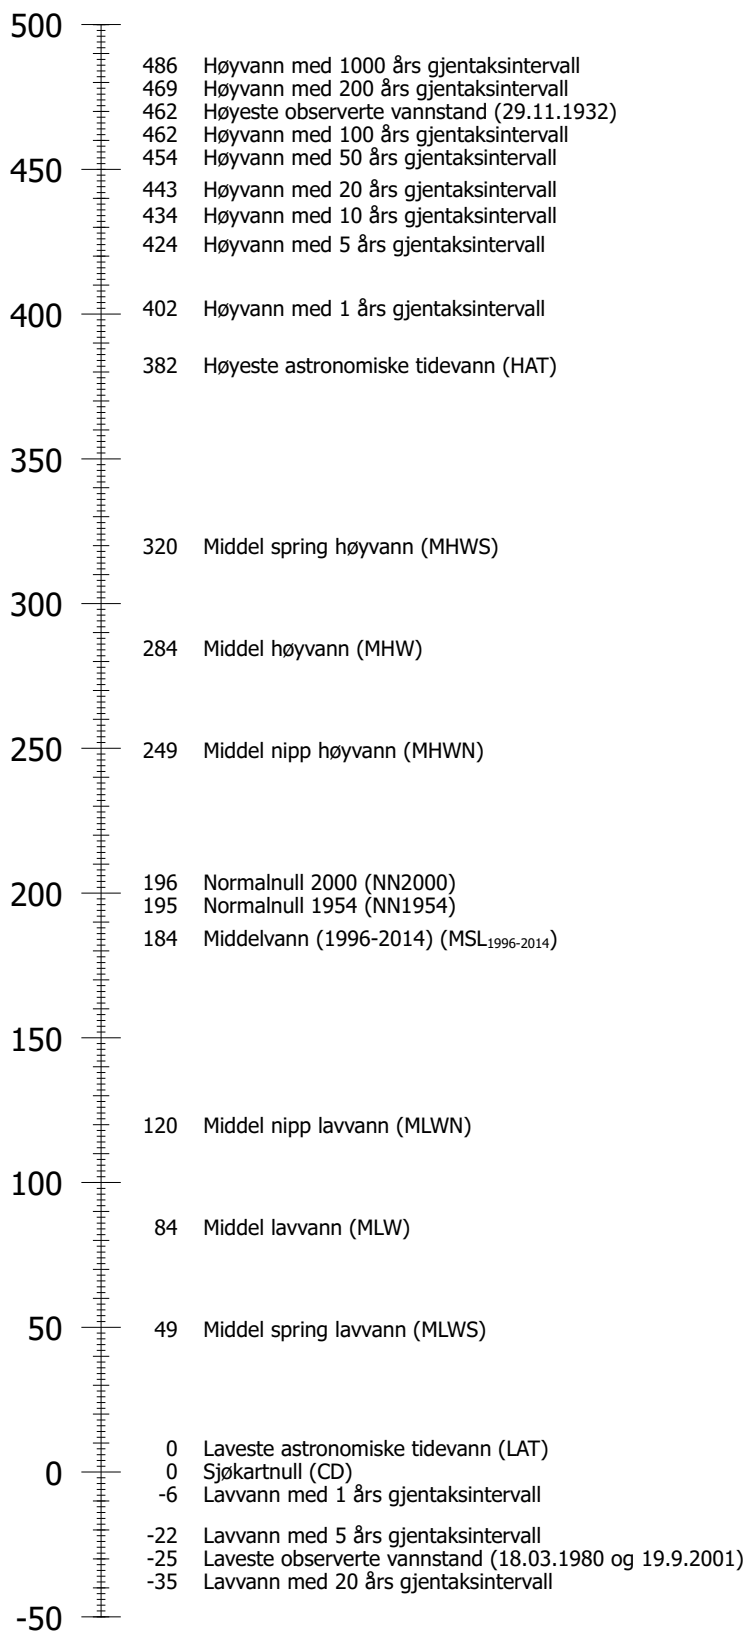

NARVIK

Nivåskisse med de viktigste vannstands nivåene og ekstremverdier

Høyder er i cm over Sjøkartnull som er nullnivå for dybder i sjøkart og høyder i tidevannstabellen.