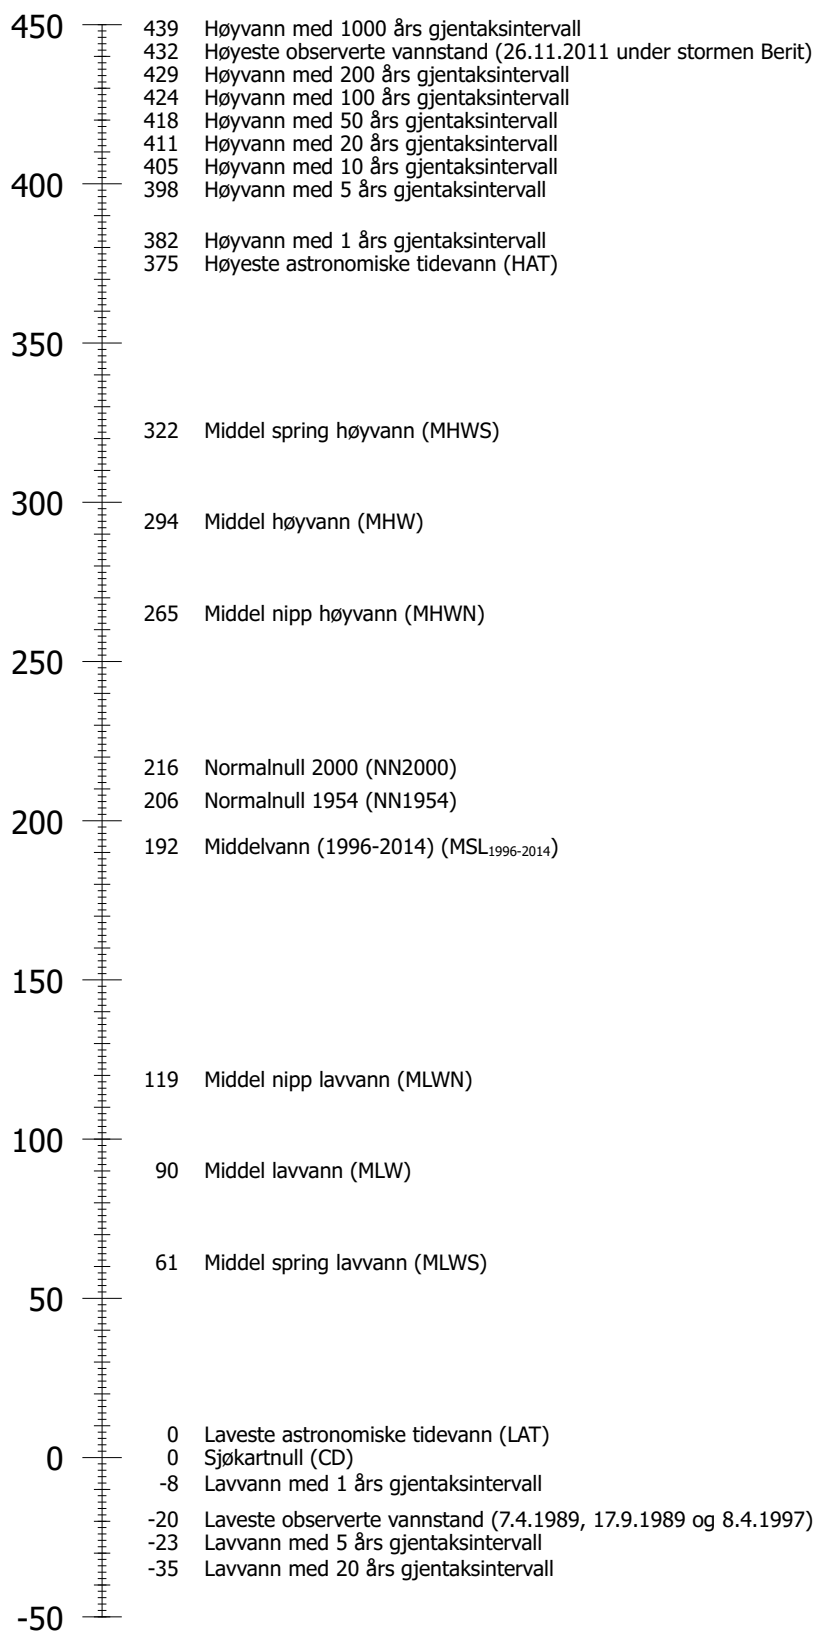

VARDØ

Nivåskisse med de viktigste vannstands nivåene og ekstremverdier

Høyder er i cm over Sjøkartnull som er nullnivå for dybder i sjøkart og høyder i tidevannstabellen.