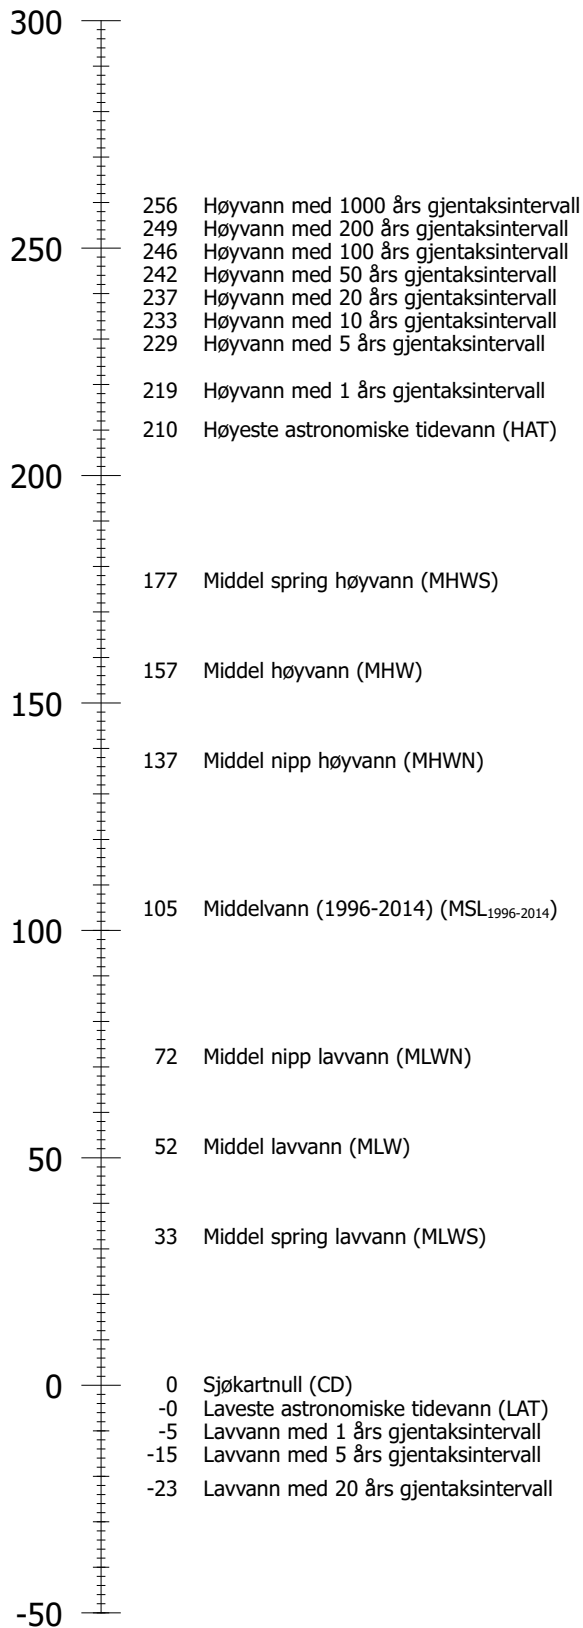

Longyearbyen

Nivåskisse med de viktigste vannstands nivåene og ekstremverdier

Høyder er i cm over Sjøkartnull som er nullnivå for dybder i sjøkart og høyder i tidevanntabellen.