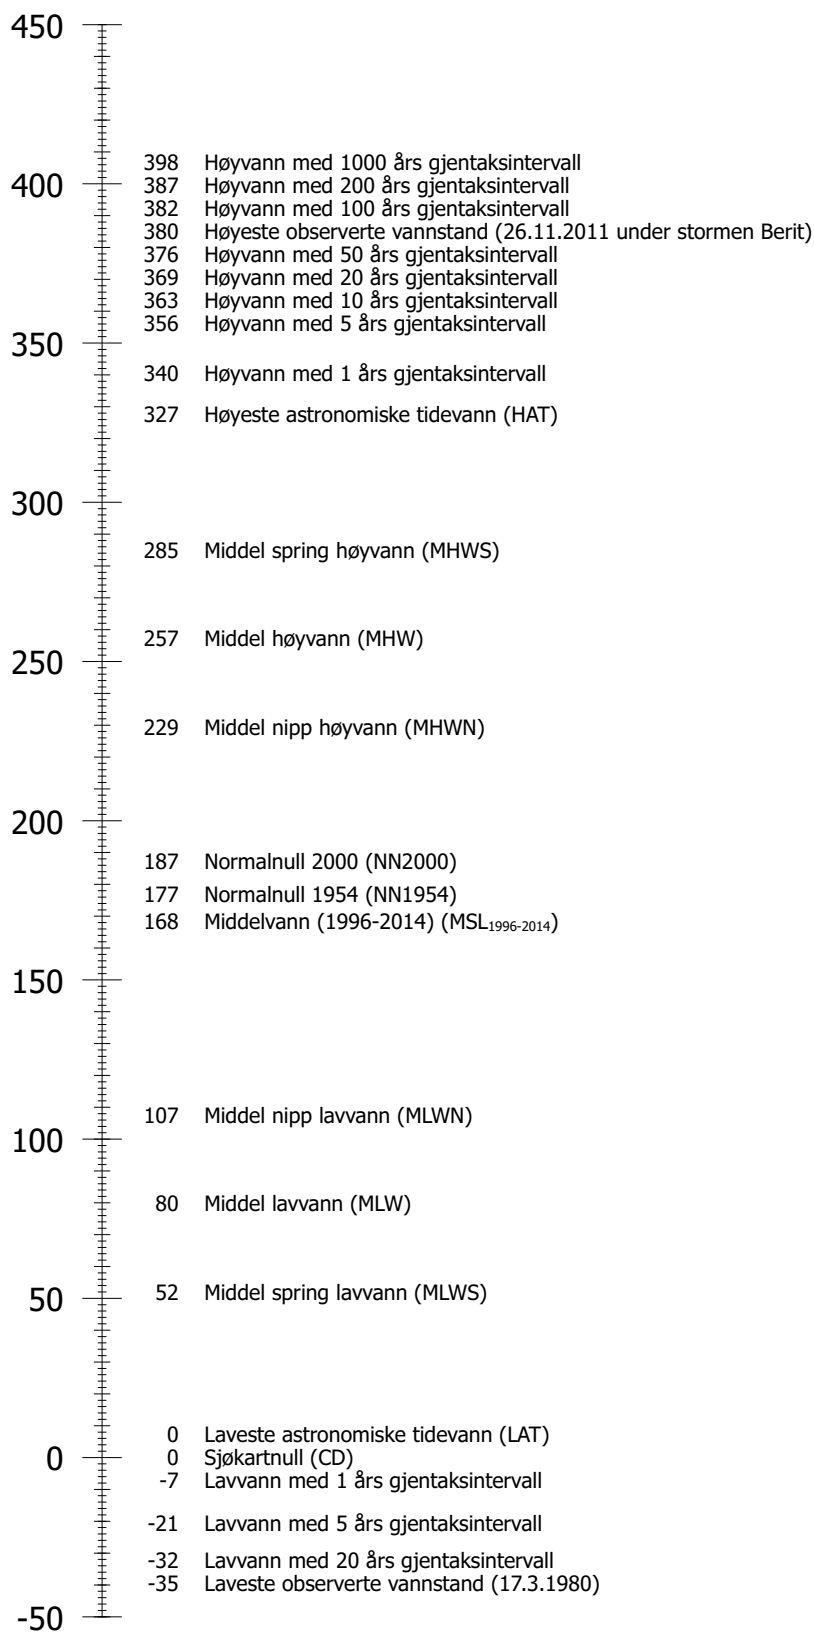

HAMMERFEST

Nivåskisse med de viktigste vannstands nivåene og ekstremverdier

Høyder er i cm over Sjøkartnull som er nullnivå for dybder i sjøkart og høyder i tidevannstabellen.