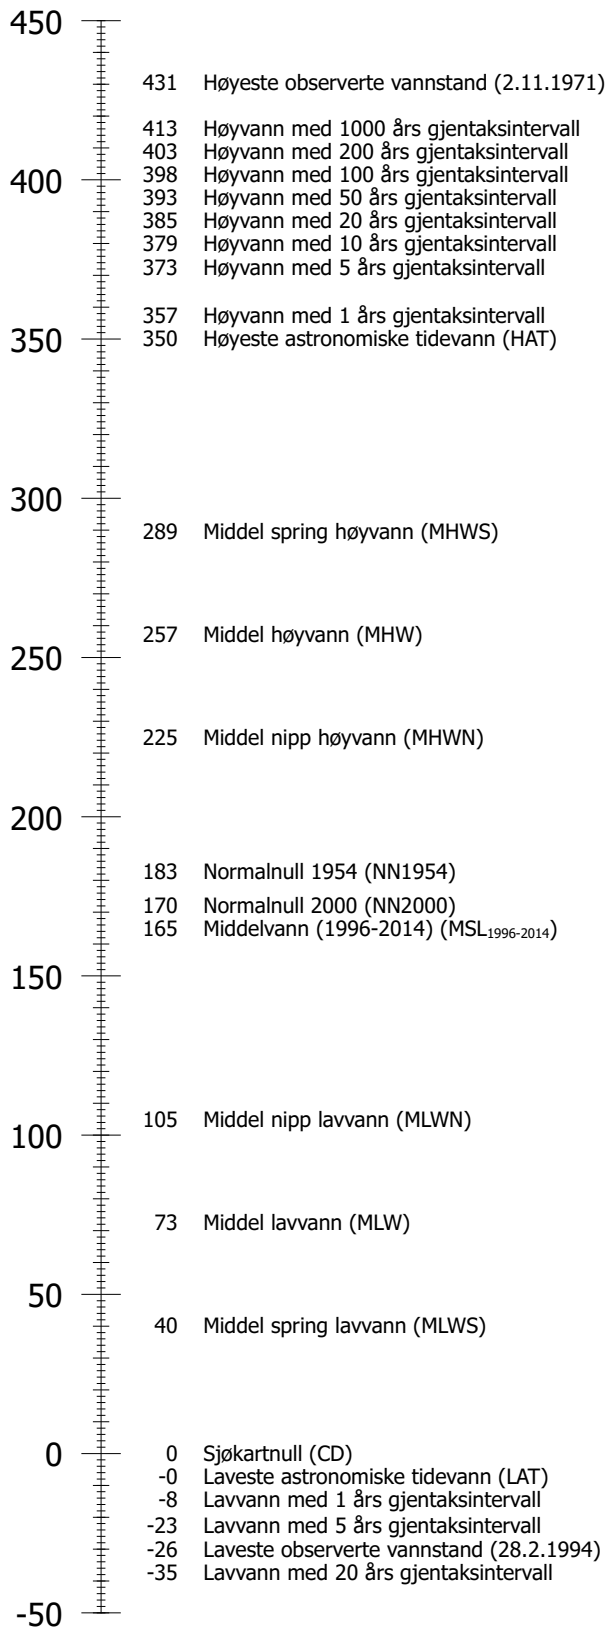

TRONDHEIM

Nivåskisse med de viktigste vannstands nivåene og ekstremverdier

Høyder er i cm over Sjøkartnull som er nullnivå for dybder i sjøkart og høyder i tidevannstabellen.