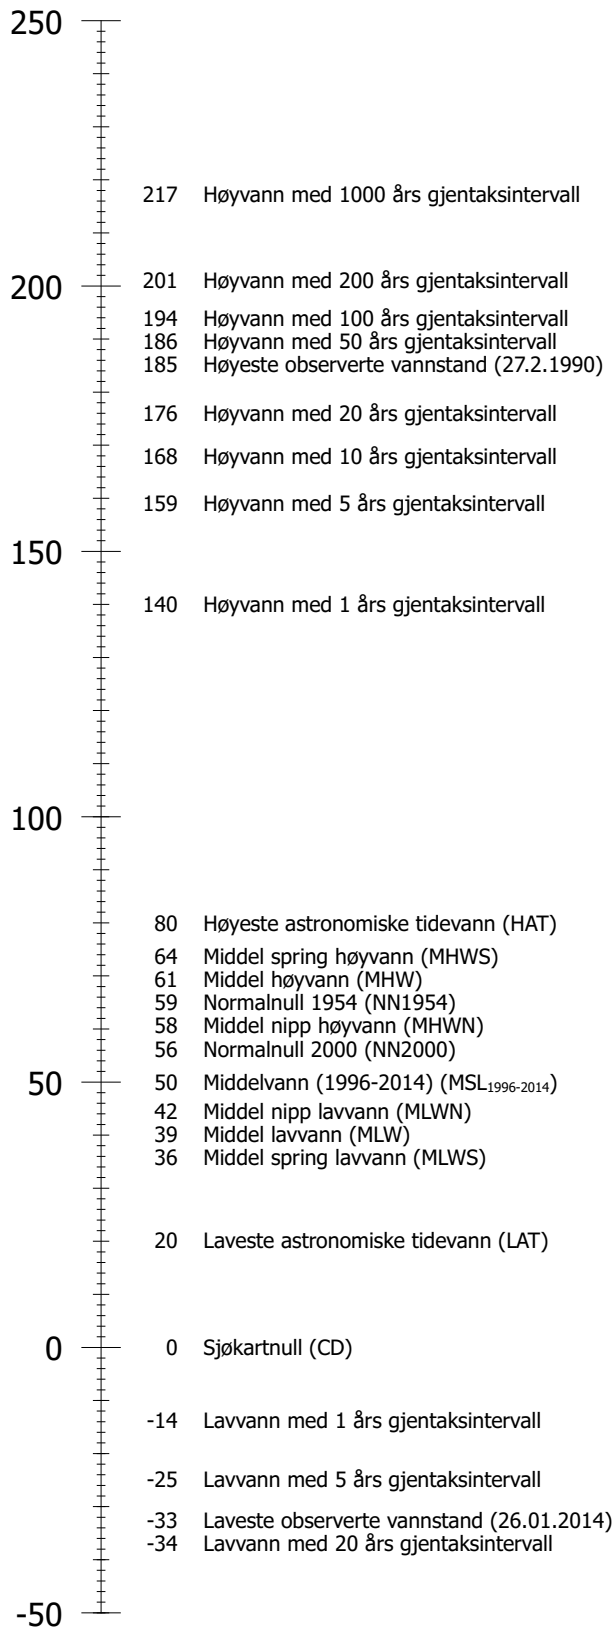

HELGEROA

Nivåskisse med de viktigste vannstands nivåene og ekstremverdier

Høyder er i cm over Sjøkartnull som er nullnivå for dybder i sjøkart og høyder i tidevanntabellen.