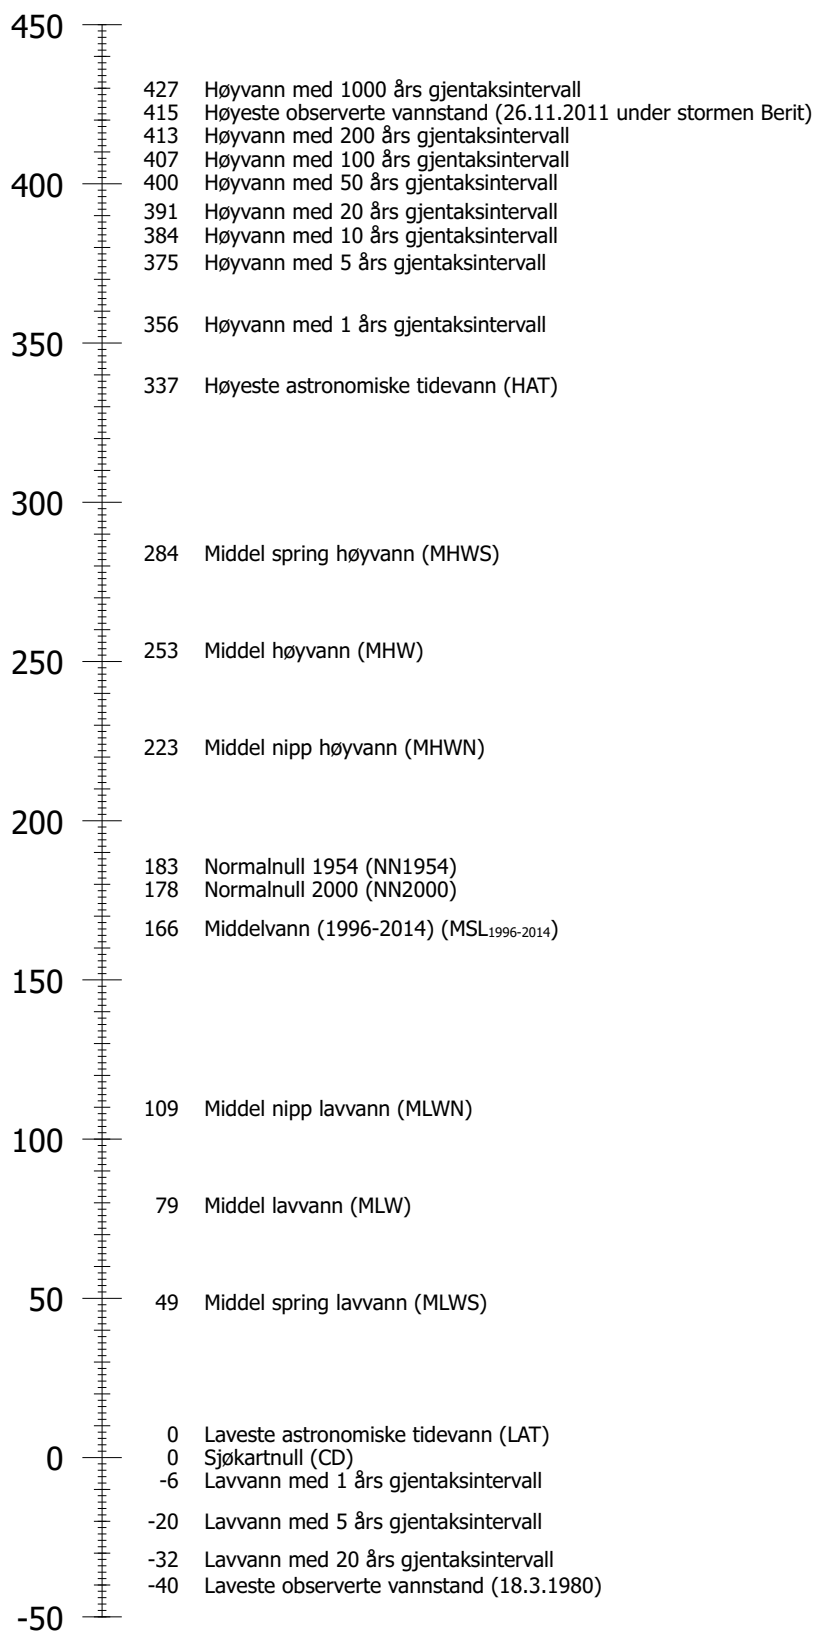

BODØ

Nivåskisse med de viktigste vannstands nivåene og ekstremverdier

Høyder er i cm over Sjøkartnull som er nullnivå for dybder i sjøkart og høyder i tidevanntabellen.