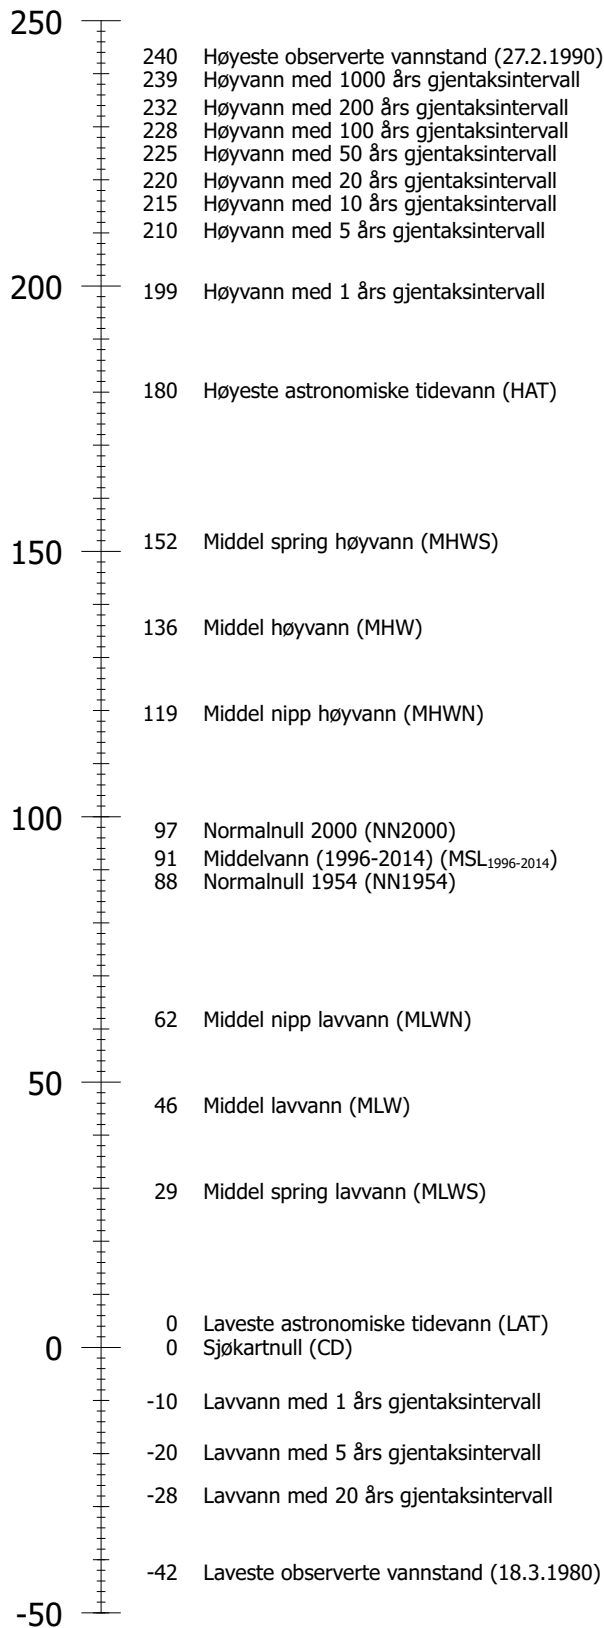

BERGEN

Nivåskisse med de viktigste vannstands nivåene og ekstremverdier

Høyder er i cm over Sjøkartnull som er nullnivå for dybder i sjøkart og høyder i tidevannstabellen.