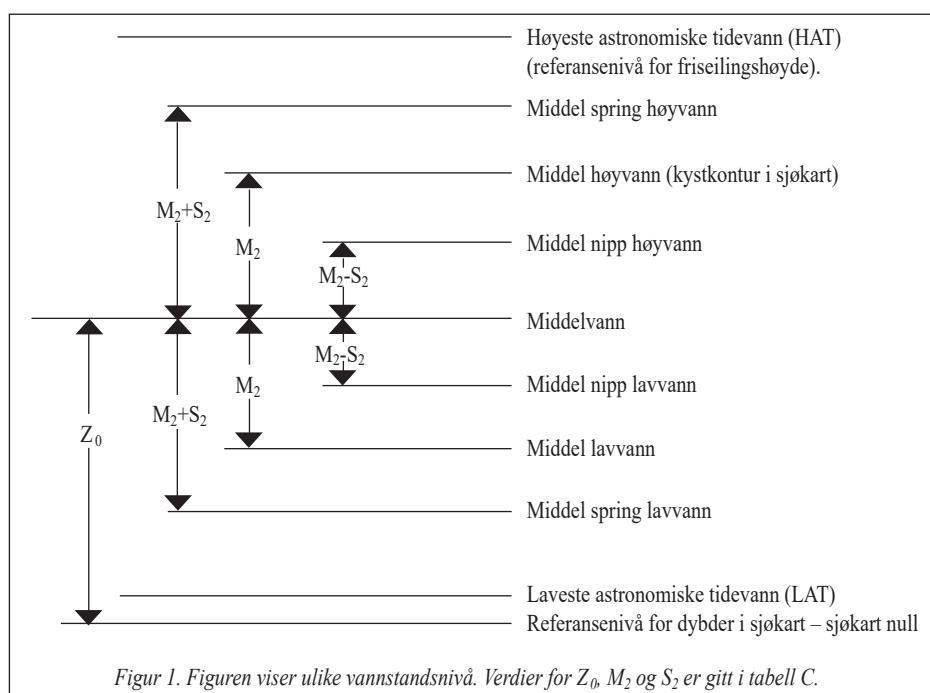

Høyvann og lavvann med ulike gjentaksintervall er statistiske beregninger av hvor hyppig et ekstremt høyvann/lavvann av en viss størrelse vil opptre. I gjennomsnitt oppnår høyvannet/lavvannet dette nivået en gang i løpet av gjentaksintervallet. Det betyr at et ekstremt høyvann med for eksempel 100 års gjentaksintervall i gjennomsnitt vil opptre en gang i løpet av en 100 års periode. Tallene er basert på måleserier fra 20 til snaut 100 år og spesielt de lange gjentaksintervallene har stor usikkerhet. De må ikke oppfattes som absolutte sannheter, men mer som veiledende. Gjentaksintervall kalles også returperiode.

For havnene med permanente vannstandsmålere er også høyeste og laveste observerte vannstand angitt.