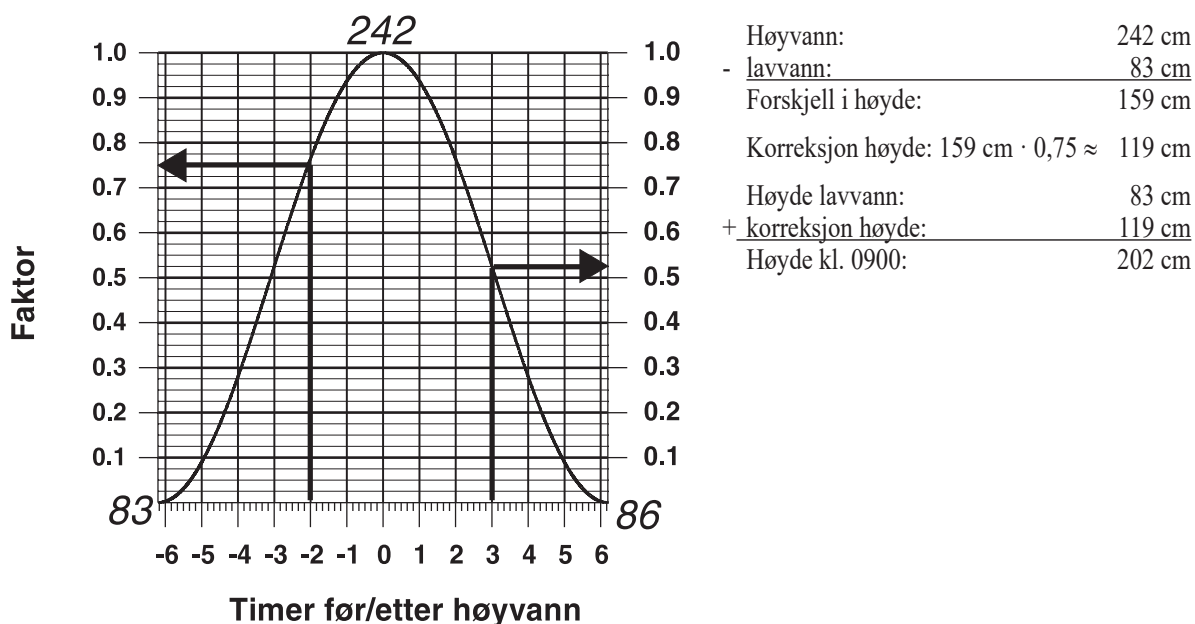

Eksempel på bruk av interpolasjonskurven:

Vi ønsker å finne tidevannets høyde i Bodø kl. 0900 (Eksempel 1) og kl. 1400 (Eksempel 2) den 10. januar.

Merk: Dataene i eksemplene er ikke fra inneværende år.

Utdrag av Tabell A: **10** 0501 83
1103 242
Ti 1711 86
2316 261

Eksempel 1

Fra Tabell A tar vi ut høyden for tidevannet før og etter kl. 0900. Kl. 0501 er høyden 83 cm (lavvann), og denne verdien noteres i nedre venstre hjørne på figuren. Kl. 1103 er den 242 cm (høyvann), og denne verdien noteres på toppen av kurven. Vi teller antall timer før høyvannet – i dette tilfellet 2 timer – og merker av dette på tidsaksen. Deretter trekker vi en strek fra det aktuelle tidspunktet opp til kurven og videre bort til skalaen på venstre side, der vi leser av korreksjonsfaktoren; 0,75.

Korreksjonsfaktoren skal multipliseres med forskjellen i høyde mellom høy- og lavvannet og resultatet avrundes til nærmeste hele centimeter før det legges til høyden for lavvannet;