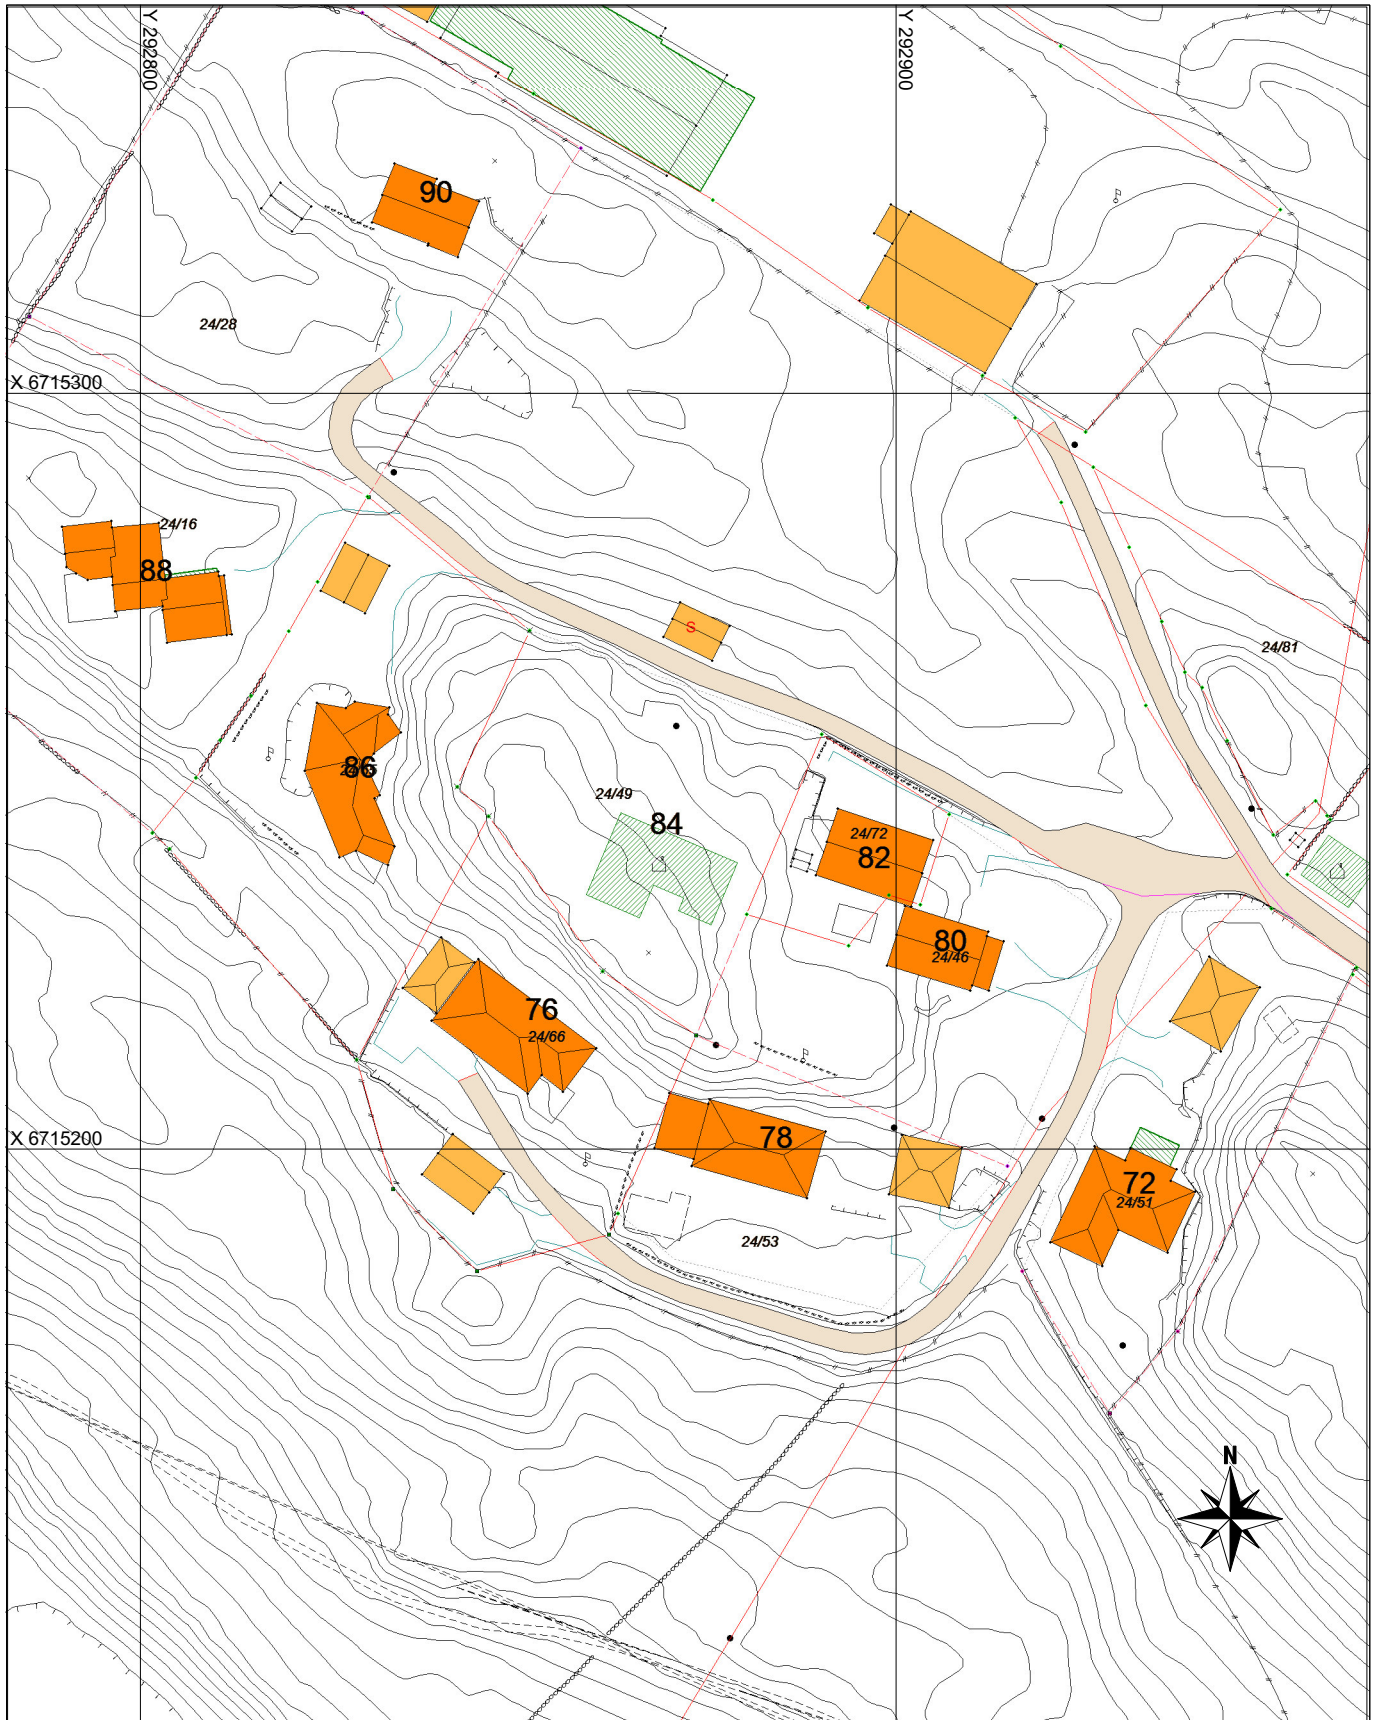

Adressekart for Bustølvegen 84

Dato 30.01.2014
Målestokk 1:1000

Matrikkel Tiltak (Avgjørelser i enkeltsaker)

Godkj. Nybygg

Abc