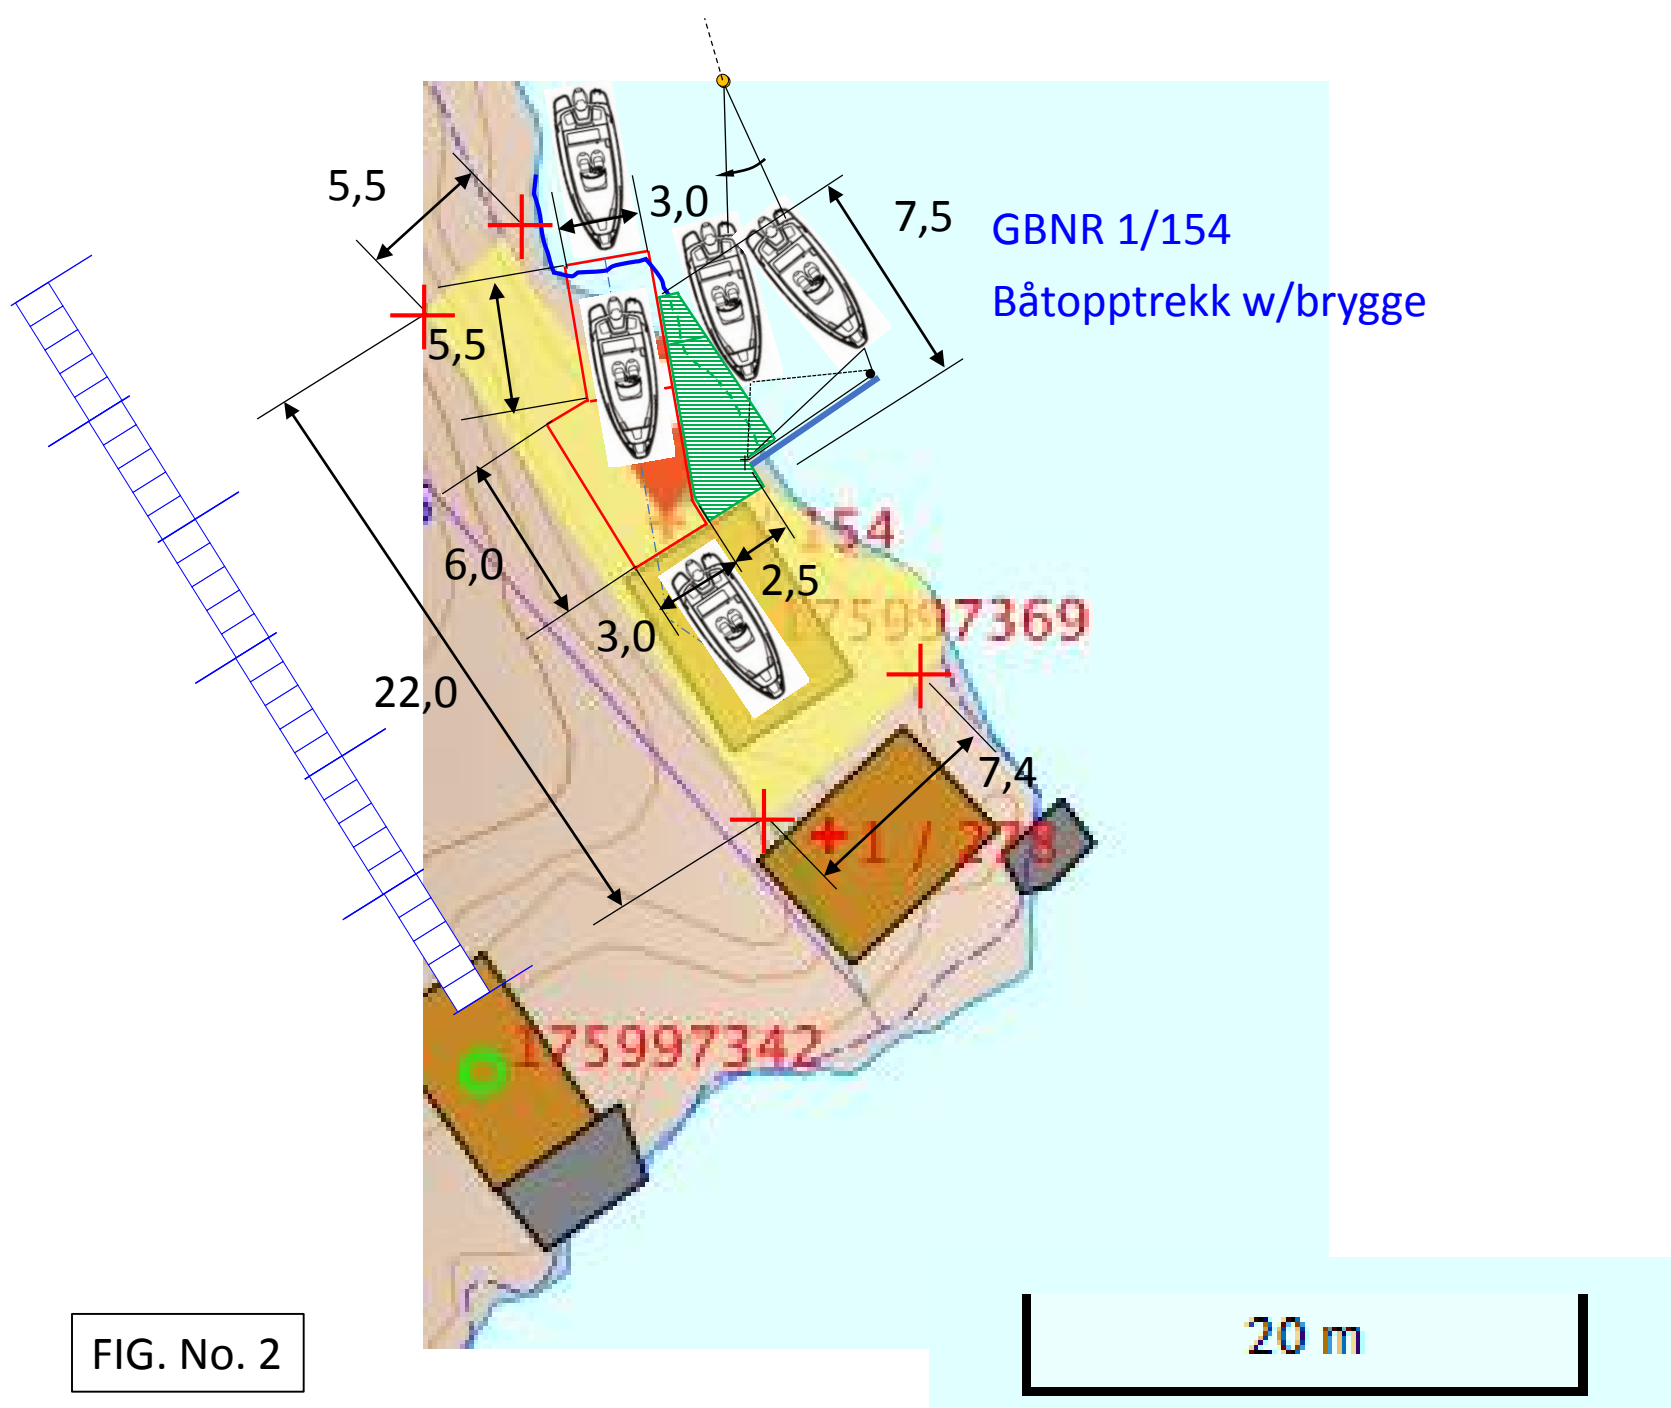

GBNR 1/154, MELAND Kommune No. 1256

FIG. No. 1

FIG. No. 2

FIG. No. 3

MELAND Kommune No. 1256

FIG. No. 4

GBNR 1/154
Naust m/kai pr. Byggetillatelse
Saksnr. 90/82, Dato: 27/5-82

GBNR 1/154
Båtopptrekk w/brygge

FIG. No. 5