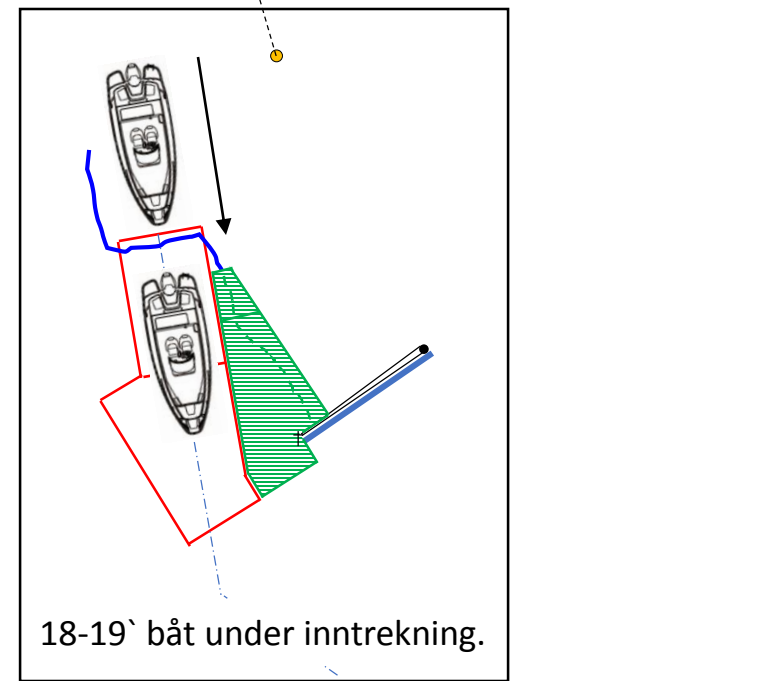

GBNR 1/154, MELAND Kommune No. 1256

FIG. No. 1

FIG. No. 2

FIG. No. 3

MELAND Kommune No. 1256

FIG. No. 4

GBNR 1/154
Naust m/kai pr. Byggetillatelse
Saksnr. 90/82, Dato: 27/5-82

GBNR 1/154
Båtopptrekk w/brygge