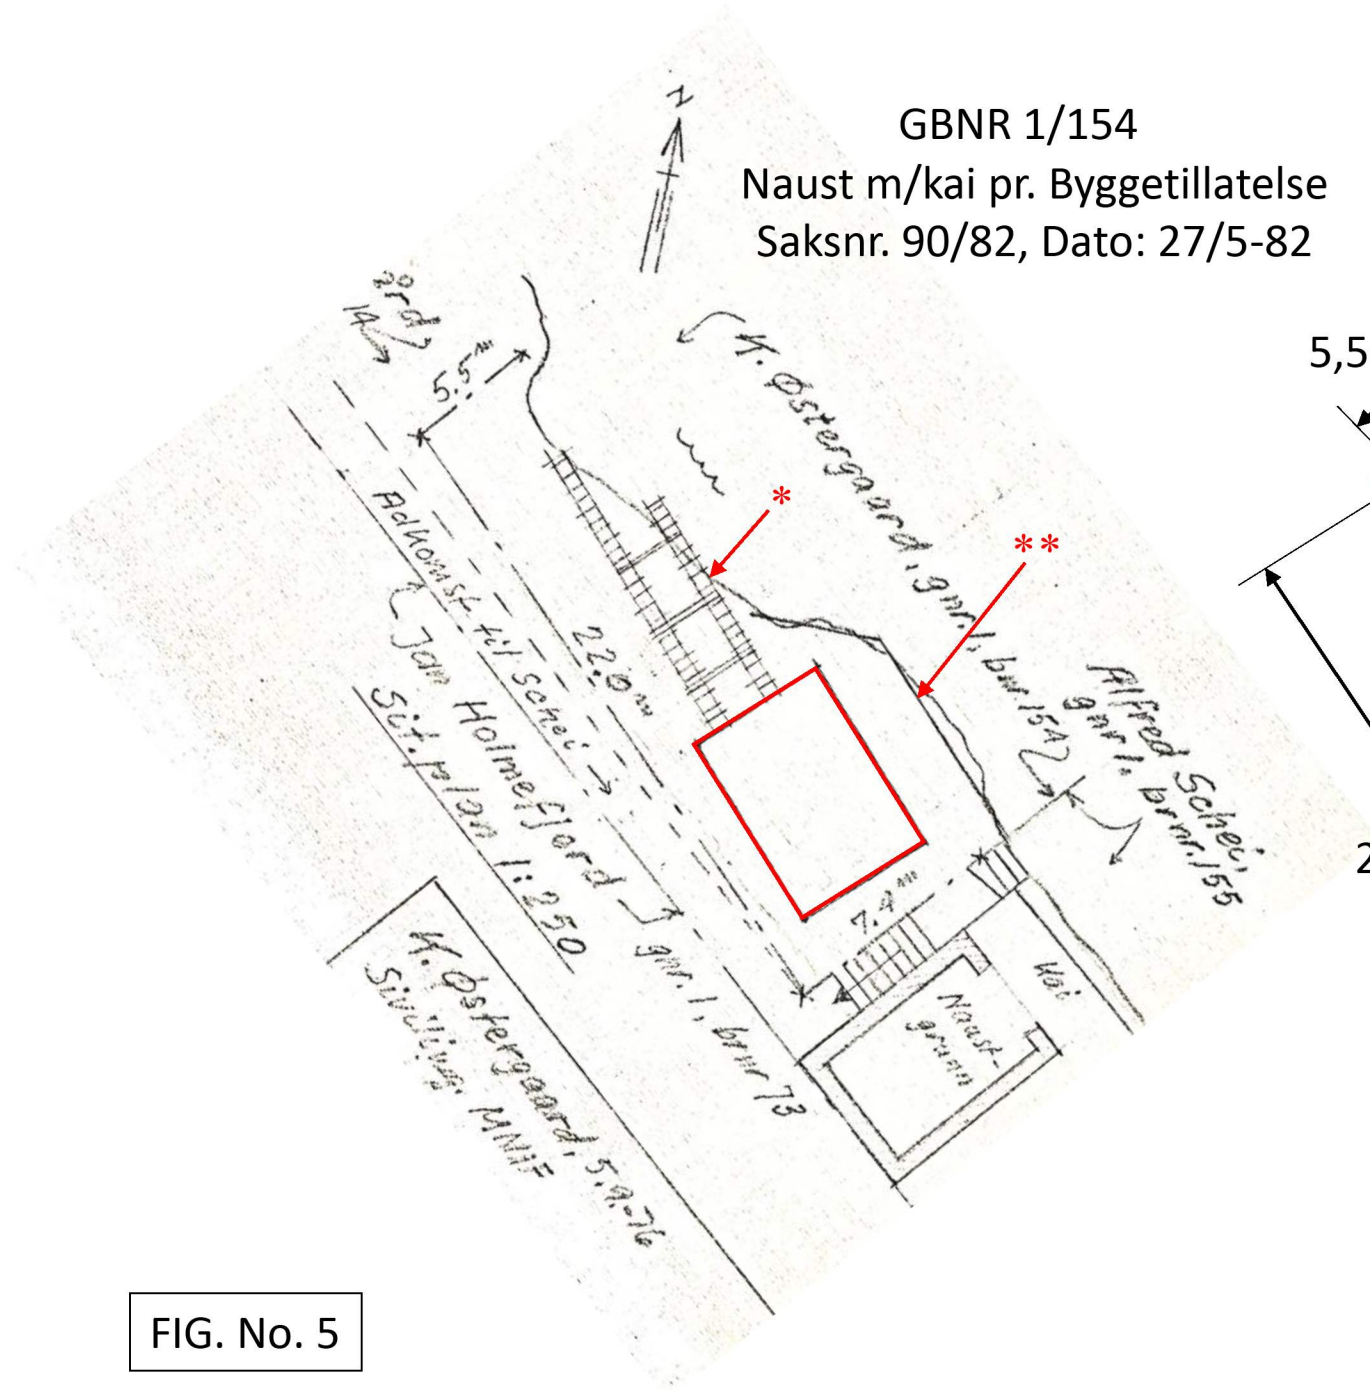

GBNR 1/154, MELAND Kommune No. 1256

FIG. No. 1

FIG. No. 2

FIG. No. 3

MELAND Kommune No. 1256

FIG. No. 4

GBNR 1/154
Naust m/kai pr. Byggetillatelse
Saksnr. 90/82, Dato: 27/5-82

GBNR 1/154
Båtopptrekk w/brygge

FIG. No. 5