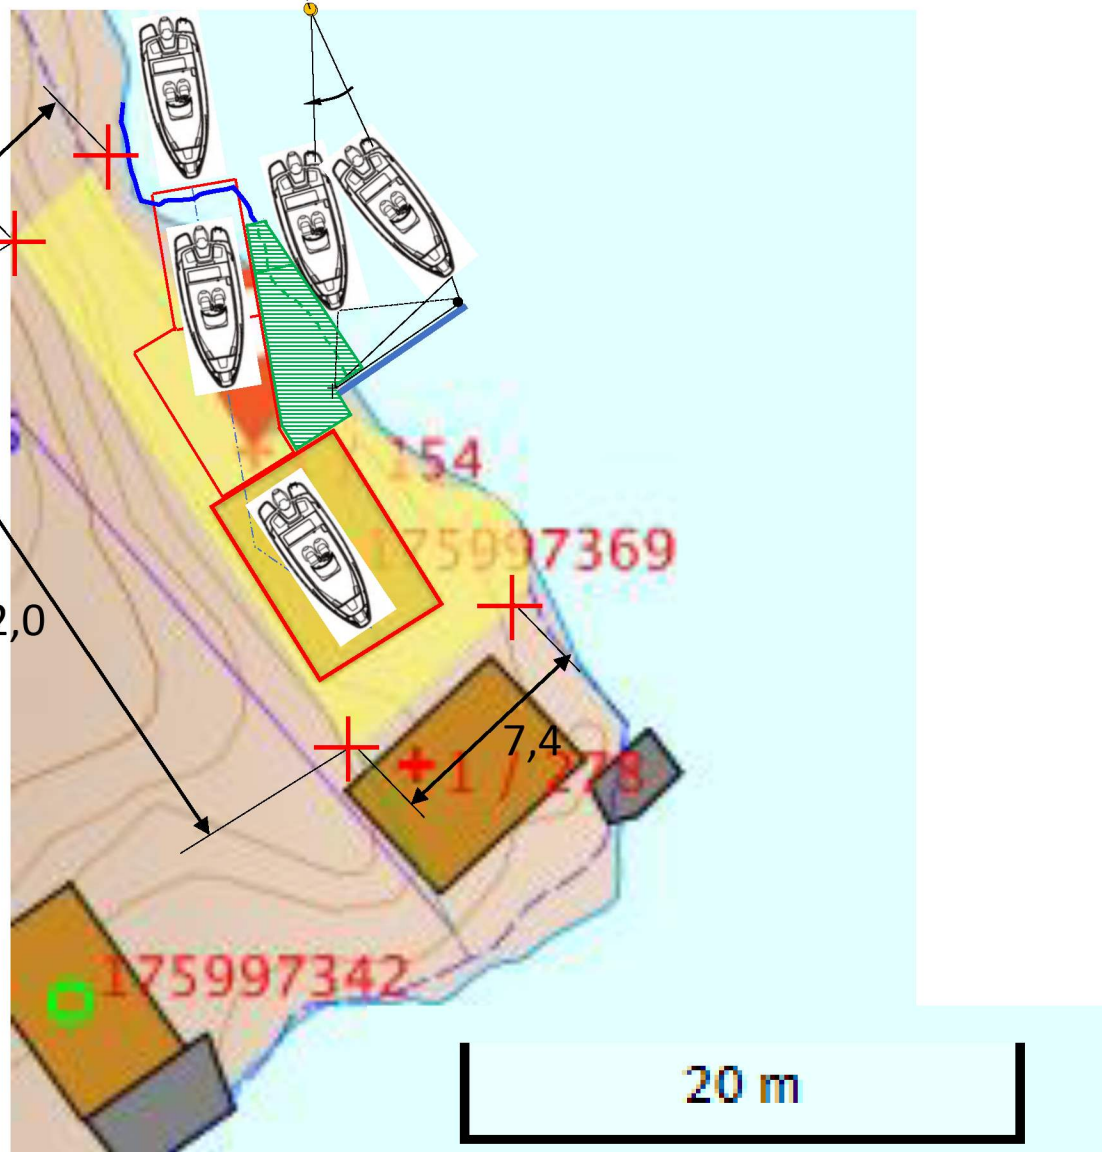

GBNR 1/154, MELAND Kommune No. 1256

FIG. No. 1

FIG. No. 2

FIG. No. 3

MELAND Kommune No. 1256

FIG. No. 4

GBNR 1/154
Naust m/kai pr. Byggetillatelse
Saksnr. 90/82, Dato: 27/5-82

GBNR 1/154
Båtopptrekk w/brygge

FIG. No. 5