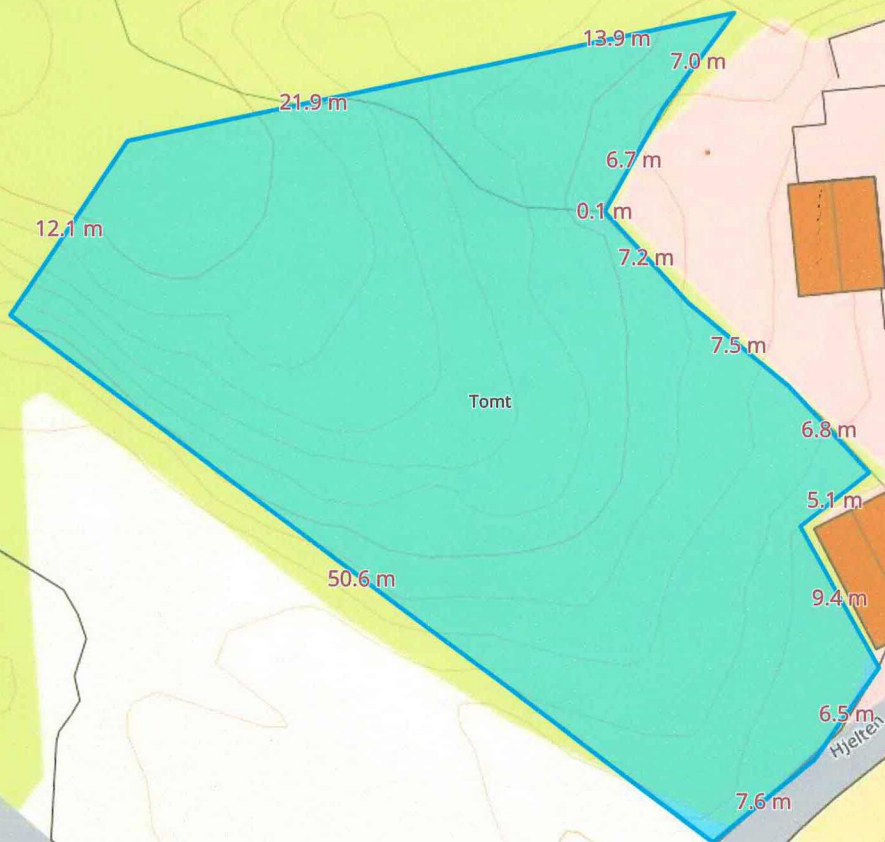

N6717279, Ø294548 +

Situasjonskart -

Dato: 01-04-2019

Målestokk: 1:500

+ N6717135, Ø294448

Data fra Kartverket, Norge Digitalt og Nordhordland digitalt

Søk etter innhold i valgte kilder

TEMAKART

BAK-GRUNNSKART

10 m

© Kartverket