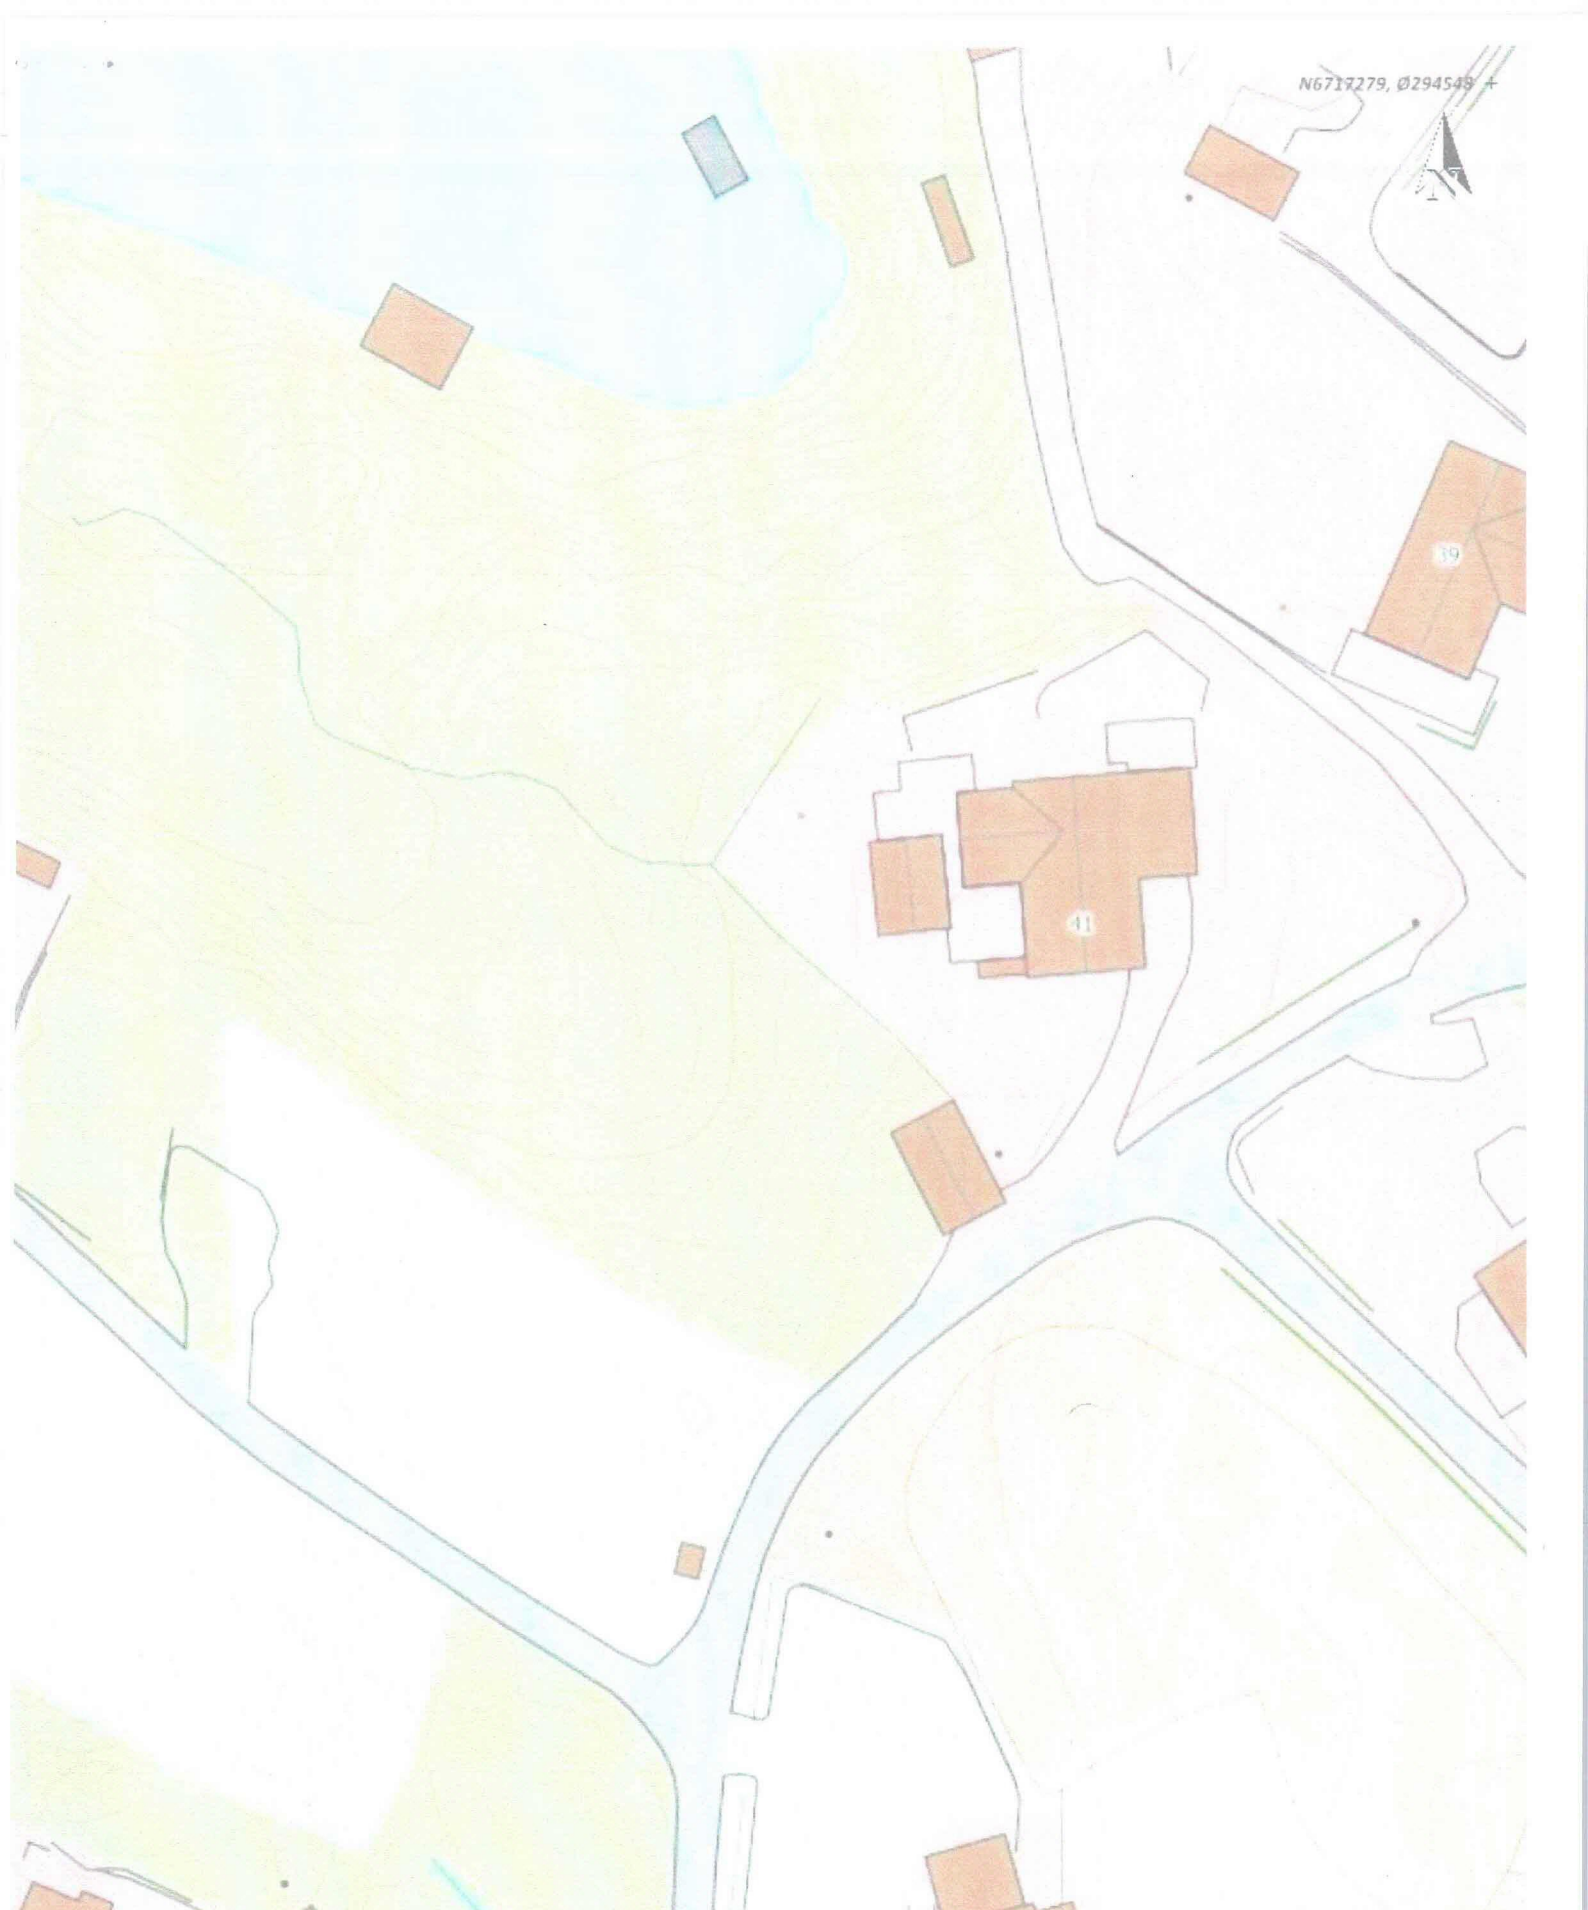

N6717279, Ø294548 +

Situasjonskart -

Dato: 01-04-2019

Målestokk: 1:500

+ N6717135, Ø294448

Data fra Kartverket, Norge Digitalt og Nordhordland digitalt

Søk etter innhold i valgte kilder

TEMAKART

BAK-GRUNNSKART

10 m

© Kartverket