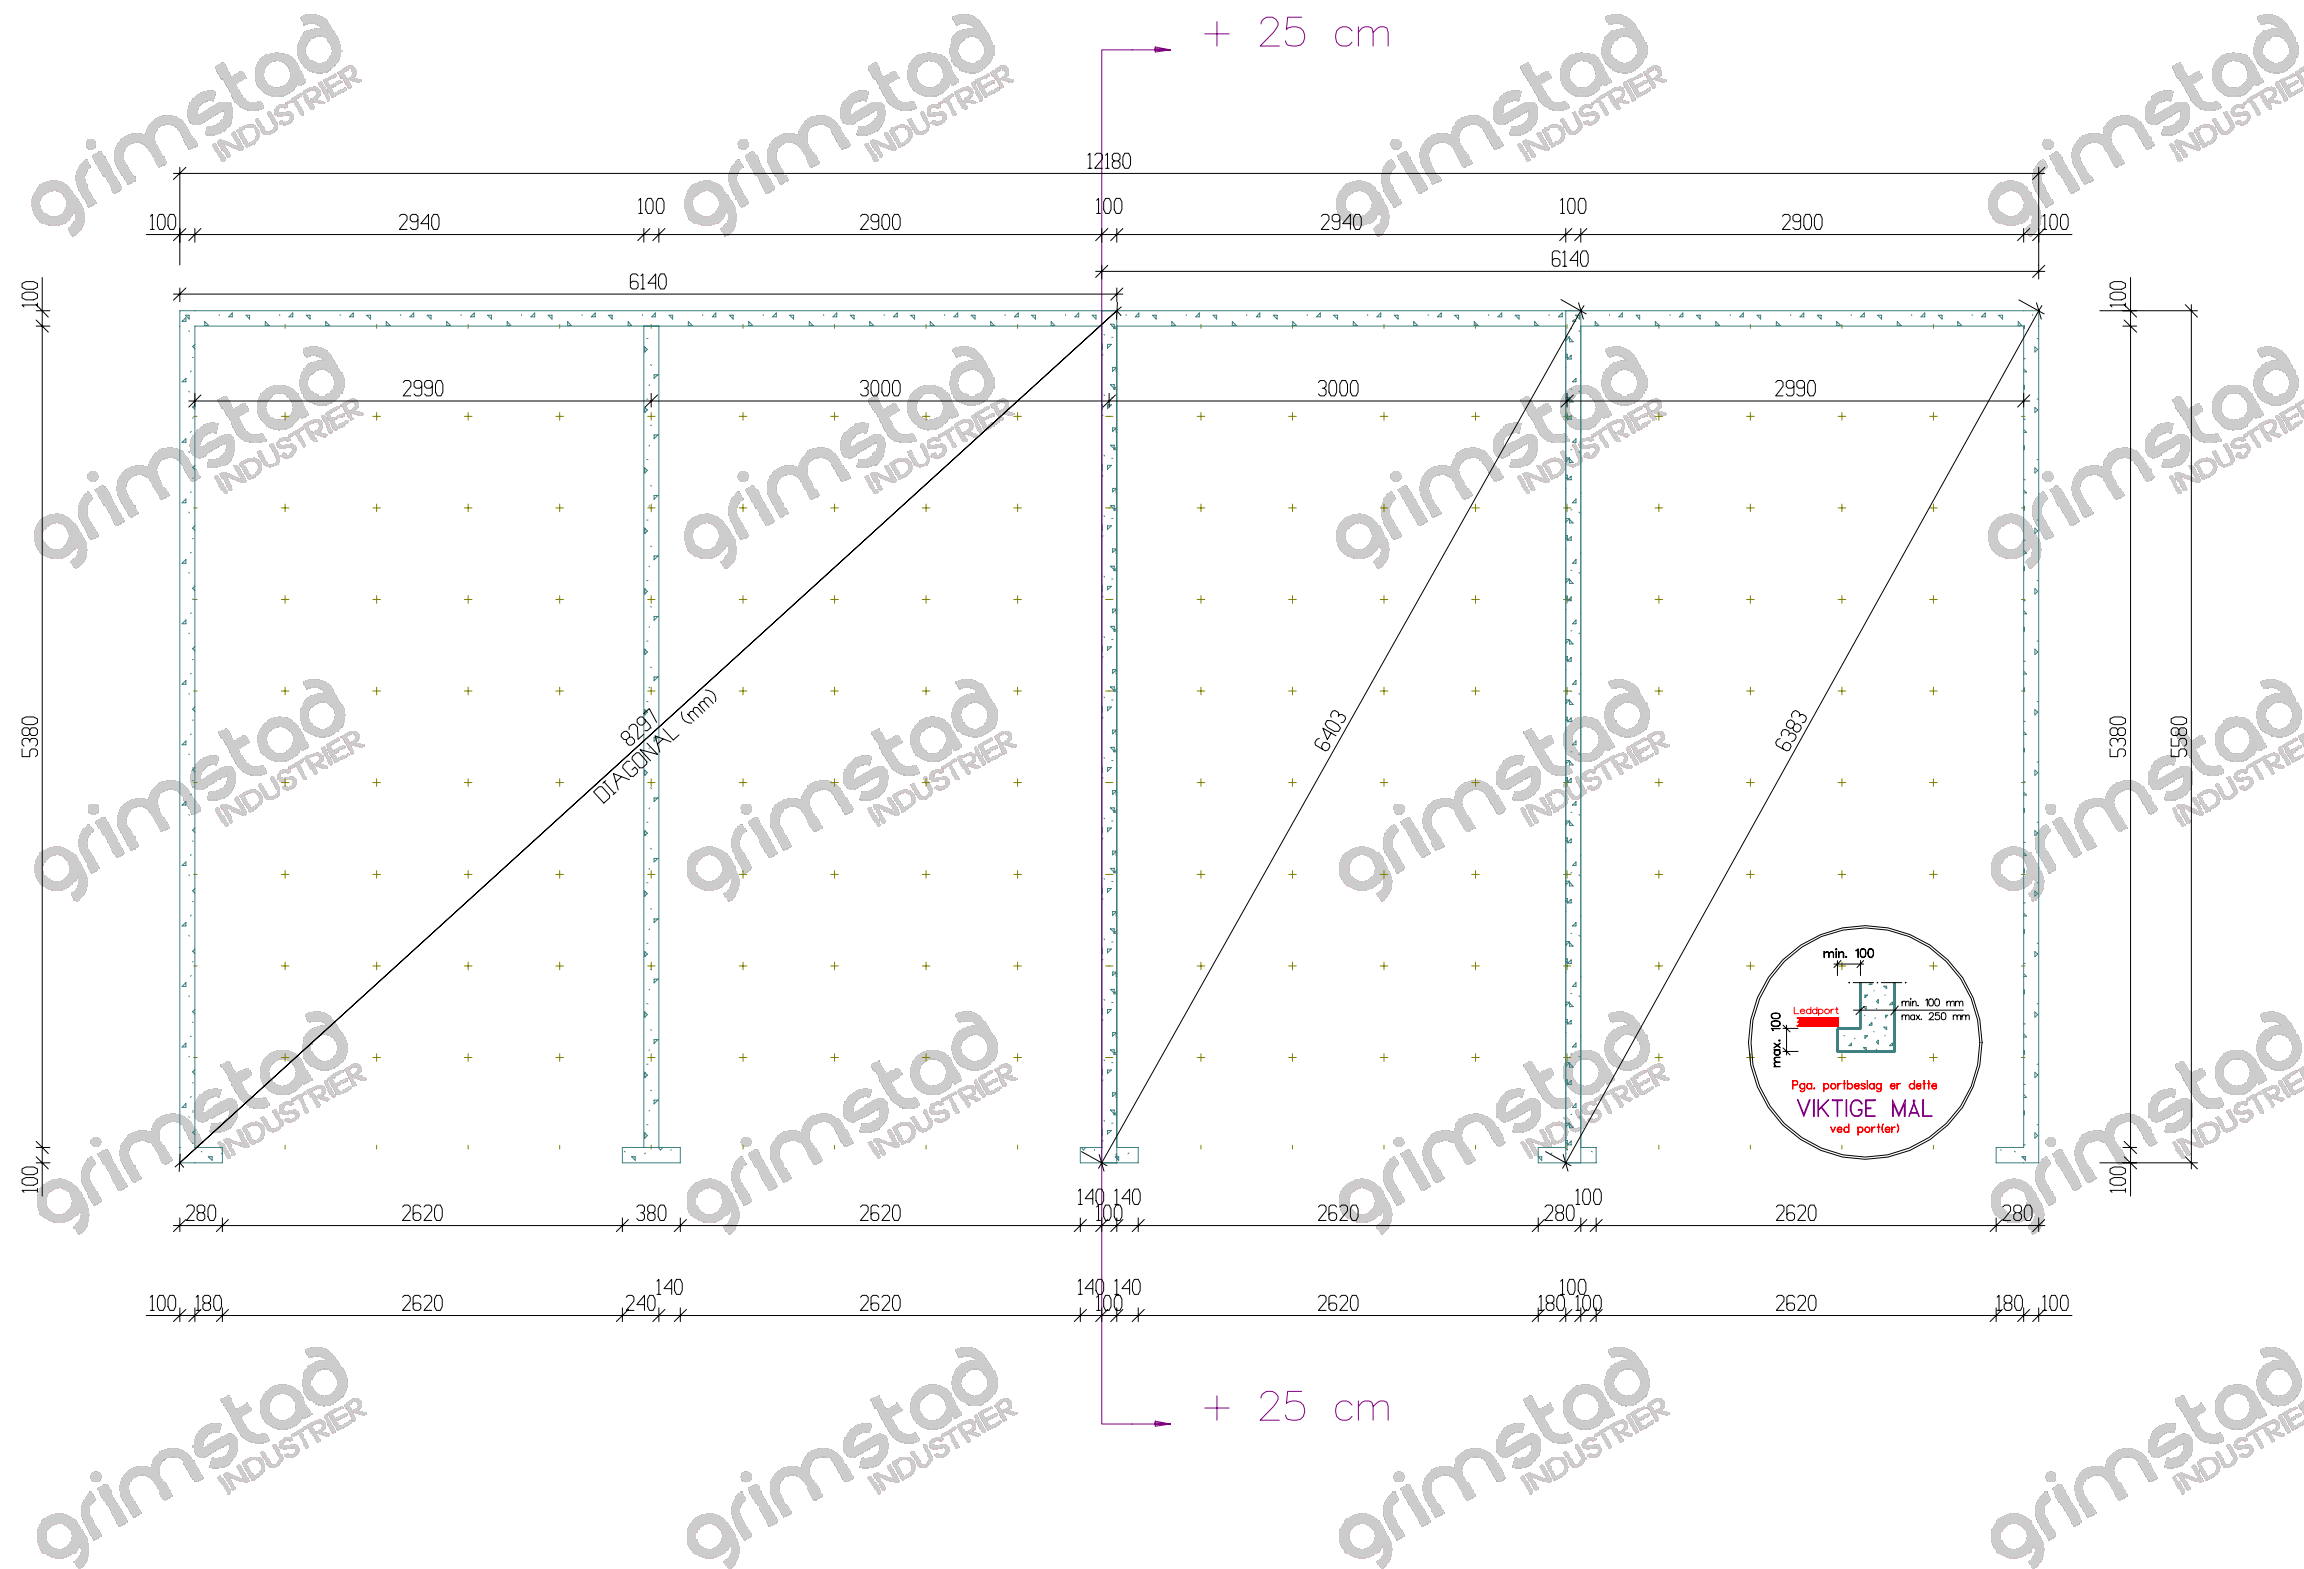

Plan grunnmur

- Ringmurshøyden må være 25 cm OVER ferdig gulv – Målt i portåpning!
- Ved port må muren være MAX 10 cm bred og GODT armert.
- Toppen av ringmuren må være i vater

		Byggherre: Geir Hølleland	
		Kundenr: 779205	Konstr/tegn: meb
BYA=68,24	BRA=64,8	Ordrenr: 92660	Takvinkel: 22°
Gnr:	Bnr:	Målestokk: 1:50	Tegningsnr: 77921503
Tegningen er Grimstad Industrier AS's eiendom. Kan bare brukes til byggemelding ved kjøp av garasje fra Grimstad Industrier AS og må ikke overdras til andre. Eventuelle erstatningsøksmål kan ellers fremføres.			Tlf :37 25 70 70 E-post: post@grimstadindustrier.no