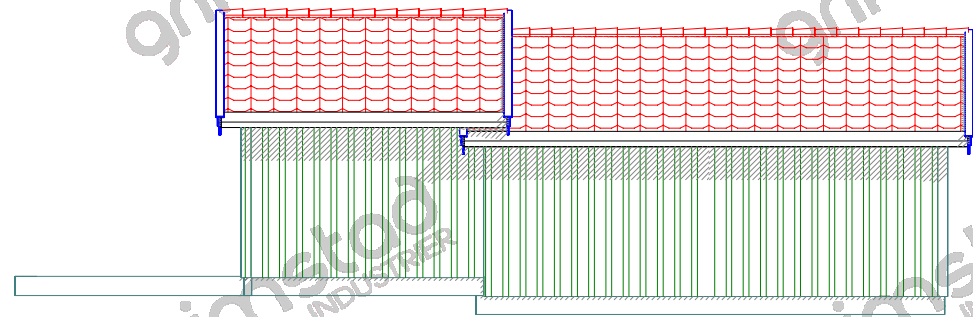

grimstad
INDUSTRIER

grimstad
INDUSTRIER

grimstad
INDUSTRIER

grimstad
INDUSTRIER

grimstad
INDUSTRIER

grimstad
INDUSTRIER

Plan elementer

		Byggherre: Geir Hølleland	
		Kundenr: 779205	Konstr/tegn: meb
BYA=68,24	BRA=64,8	Ordrenr: 92660	Takvinkel: 22°
Dato: 17.10.14		Tegningsnr: 77921502	
Gnr. Bnr.		Målestokk: 1:50	Model: Rekkegarasje
Tegningen er Grimstad Industrier AS's eiendom. Kan bare brukes til byggemelding ved kjøp av garasje fra Grimstad Industrier AS og må ikke overdras til andre. Eventuelle erstatningsøksmål kan ellers fremføres.			Tlf :37 25 70 70 E-post: post@grimstadindustrier.no

Plan grunnmur

- Ringmurshøyden må være 25 cm OVER ferdig gulv – Målt i portåpning!
- Ved port må muren være MAX 10 cm bred og GODT armert.
- Toppen av ringmuren må være i vater

		Byggherre: Geir Hølleland	
		Kundenr: 779205	Konstr/tegn: meb
BYA=68,24	BRA=64,8	Ordrenr: 92660	Takvinkel: 22°
Gnr:	Bnr:	Målestokk: 1:50	Tegningsnr: 77921503
Tegningen er Grimstad Industrier AS's eiendom. Kan bare brukes til byggemelding ved kjøp av garasje fra Grimstad Industrier AS og må ikke overdras til andre. Eventuelle erstatningsøksmål kan ellers fremføres.			Tlf :37 25 70 70 E-post: post@grimstadindustrier.no