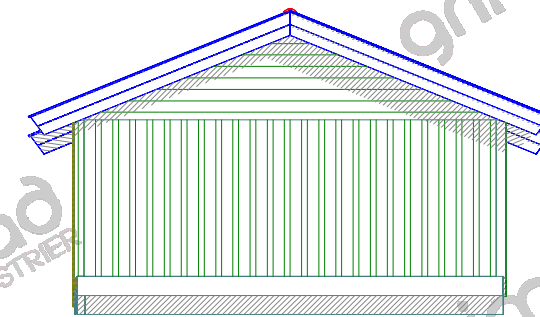

grimstad
INDUSTRIER

grimstad
INDUSTRIER

grimstad
INDUSTRIER

grimstad
INDUSTRIER

grimstad
INDUSTRIER

grimstad
INDUSTRIER

Plan elementer

		Byggherre: Geir Hølleland	
		Kundenr: 779205	Konstr/tegn: meb
BYA=68,24	BRA=64,8	Ordrenr: 92660	Takvinkel: 22°
Dato: 17.10.14		Tegningsnr: 77921502	
Gnr. Bnr.		Målestokk: 1:50	Model: Rekkegarasje
Tegningen er Grimstad Industrier AS's eiendom. Kan bare brukes til byggemelding ved kjøp av garasje fra Grimstad Industrier AS og må ikke overdras til andre. Eventuelle erstatningsøksmål kan ellers fremføres.			Tlf :37 25 70 70 E-post: post@grimstadindustrier.no

Plan grunnmur

- Ringmurshøyden må være 25 cm OVER ferdig gulv – Målt i portåpning!
- Ved port må muren være MAX 10 cm bred og GODT armert.
- Toppen av ringmuren må være i vater

		Byggherre: Geir Hølleland	
		Kundenr: 779205	Konstr/tegn: meb
BYA=68,24	BRA=64,8	Ordrenr: 92660	Takvinkel: 22°
Gnr:	Bnr:	Målestokk: 1:50	Tegningsnr: 77921503
Tegningen er Grimstad Industrier AS's eiendom. Kan bare brukes til byggemelding ved kjøp av garasje fra Grimstad Industrier AS og må ikke overdras til andre. Eventuelle erstatningsøksmål kan ellers fremføres.			Tlf :37 25 70 70 E-post: post@grimstadindustrier.no

Fasader

Snitt 1:50

Perspektiv

560x300 cm c/c

NB! Påføres av kunde:
 ——— = planlagt terreng
 - - - - - = ordinært terreng

		Byggherre: Geir Hølleland	
		Kundenr: 779205	Konstr/tegn: meb
BYA=68,24	BRA=64,8	Ordrenr: 92660	Takvinkel: 22°
Gnr. Bnr.	Målestokk: 1:100	Modell: Rekkegarasje	Tegningsnr: 77921504
Tegningen er Grimstad Industrier AS's eiendom. Kan bare brukes til byggemelding ved kjøp av garasje fra Grimstad Industrier AS og må ikke overdras til andre. Eventuelle erstatningsøksmål kan ellers fremføres.			Tlf :37 25 70 70 E-post: post@grimstadindustrier.no