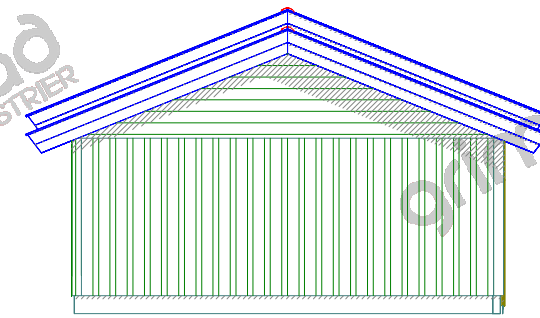

grimstad
INDUSTRIER

grimstad
INDUSTRIER

grimstad
INDUSTRIER

grimstad
INDUSTRIER

grimstad
INDUSTRIER

grimstad
INDUSTRIER

Plan elementer

		Byggherre: Geir Hølleland	
		Kundenr: 779205	Konstr/tegn: meb
BYA=68,24	BRA=64,8	Ordrenr: 92660	Takvinkel: 22°
Dato: 17.10.14		Tegningsnr: 77921502	
Gnr. Bnr.		Målestokk: 1:50	Model: Rekkegarasje
Tegningen er Grimstad Industrier AS's eiendom. Kan bare brukes til byggemelding ved kjøp av garasje fra Grimstad Industrier AS og må ikke overdras til andre. Eventuelle erstatningsøksmål kan ellers fremføres.			Tlf :37 25 70 70 E-post: post@grimstadindustrier.no

Plan grunnmur

- Ringmurshøyden må være 25 cm OVER ferdig gulv – Målt i portåpning!
- Ved port må muren være MAX 10 cm bred og GODT armert.
- Toppen av ringmuren må være i vater

		Byggherre: Geir Hølleland	
		Kundenr: 779205	Konstr/tegn: meb
BYA=68,24	BRA=64,8	Ordrenr: 92660	Takvinkel: 22°
Gnr:	Bnr:	Målestokk: 1:50	Tegningsnr: 77921503
Tegningen er Grimstad Industrier AS's eiendom. Kan bare brukes til byggemelding ved kjøp av garasje fra Grimstad Industrier AS og må ikke overdras til andre. Eventuelle erstatningsøksmål kan ellers fremføres.			Tlf :37 25 70 70 E-post: post@grimstadindustrier.no