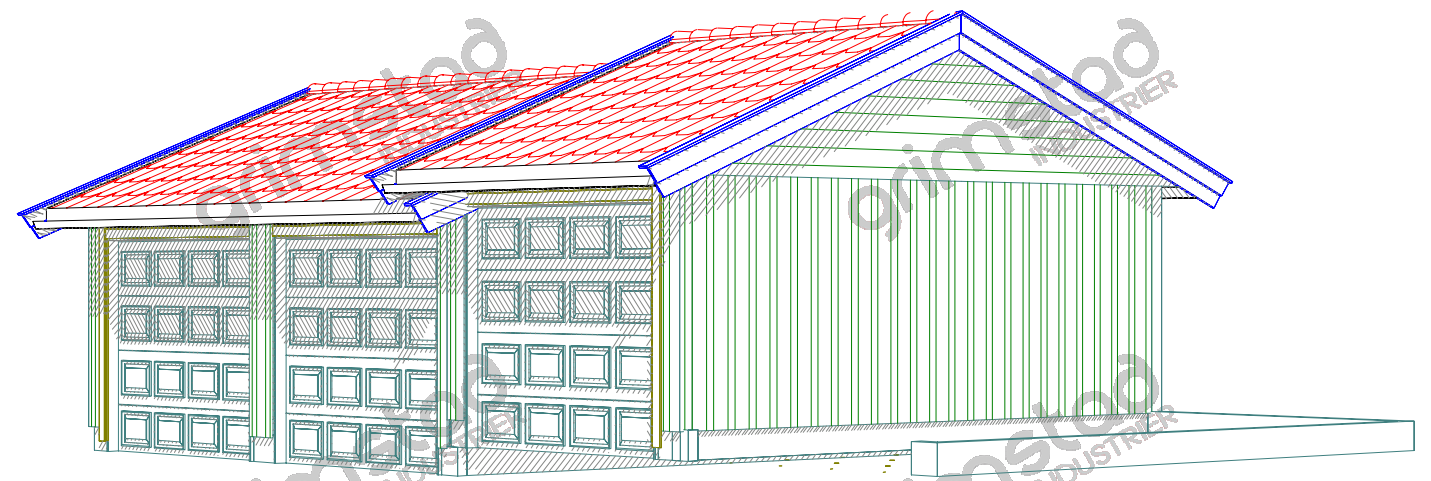

Plan grunnmur

- Ringmurshøyden må være 25 cm OVER ferdig gulv – Målt i portåpning!
- Ved port må muren være MAX 10 cm bred og GODT armert.
- Toppen av ringmuren må være i vater

		Byggherre: Geir Hølleland	
		Kundenr: 779205	Konstr/tegn: meb
BYA=68,24	BRA=64,8	Ordrenr: 92660	Takvinkel: 22°
Gnr:	Bnr:	Målestokk: 1:50	Tegningsnr: 77921503
Tegningen er Grimstad Industrier AS's eiendom. Kan bare brukes til byggemelding ved kjøp av garasje fra Grimstad Industrier AS og må ikke overdras til andre. Eventuelle erstatningsøksmål kan ellers fremføres.			Tlf :37 25 70 70 E-post: post@grimstadindustrier.no

Fasader

Snitt 1:50

Perspektiv

560x300 cm c/c

NB! Påføres av kunde:
 ——— = planlagt terreng
 - - - - - = ordinært terreng

		Byggherre: Geir Hølleland	
		Kundenr: 779205	Konstr/tegn: meb
BYA=68,24	BRA=64,8	Ordrenr: 92660	Takvinkel: 22°
Gnr. Bnr.	Målestokk: 1:100	Modell: Rekkegarasje	Tegningsnr: 77921504
Tegningen er Grimstad Industrier AS's eiendom. Kan bare brukes til byggemelding ved kjøp av garasje fra Grimstad Industrier AS og må ikke overdras til andre. Eventuelle erstatningsøksmål kan ellers fremføres.			Tlf :37 25 70 70 E-post: post@grimstadindustrier.no