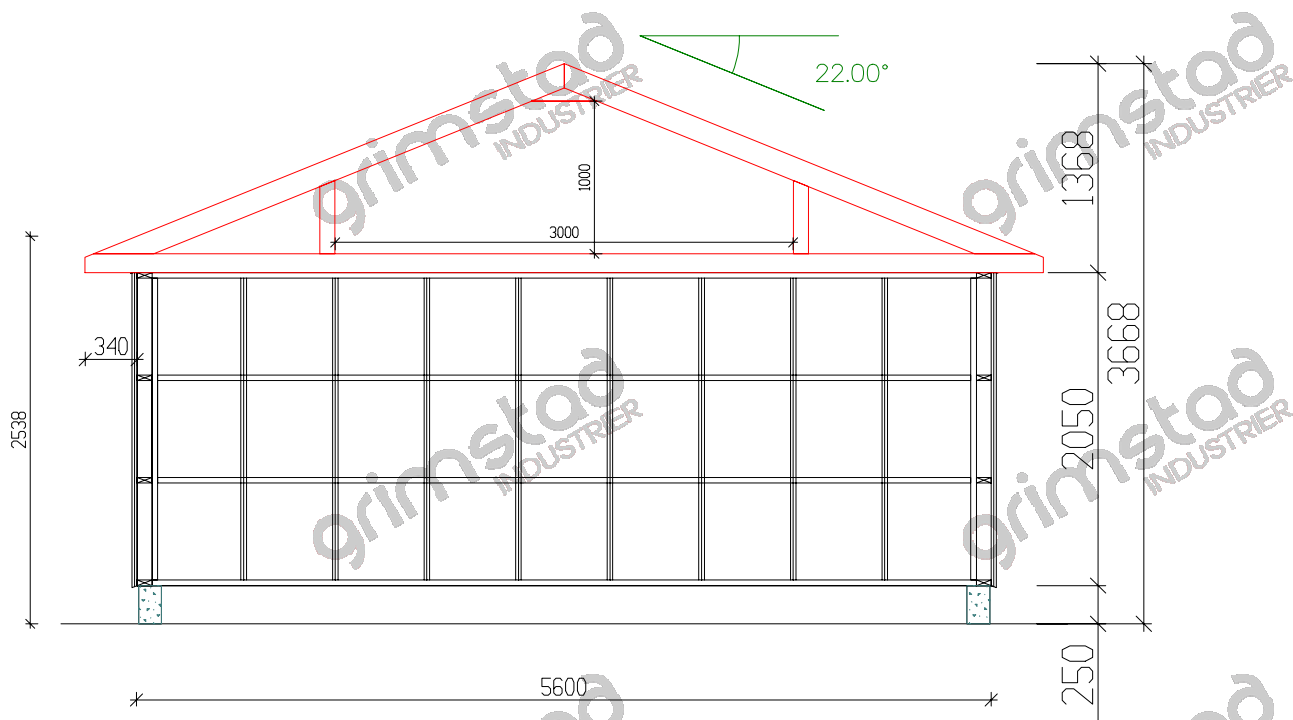

grimstad
INDUSTRIER

grimstad
INDUSTRIER

grimstad
INDUSTRIER

grimstad
INDUSTRIER

grimstad
INDUSTRIER

grimstad
INDUSTRIER

Plan elementer

		Byggherre: Geir Hølleland	
		Kundenr: 779205	Konstr/tegn: meb
BYA=68,24	BRA=64,8	Ordrenr: 92660	Takvinkel: 22°
Dato: 17.10.14		Tegningsnr: 77921502	
Gnr. Bnr.		Målestokk: 1:50	Model: Rekkegarasje
Tegningen er Grimstad Industrier AS's eiendom. Kan bare brukes til byggemelding ved kjøp av garasje fra Grimstad Industrier AS og må ikke overdras til andre. Eventuelle erstatningsøksmål kan ellers fremføres.			Tlf :37 25 70 70 E-post: post@grimstadindustrier.no

Plan grunnmur

- Ringmurshøyden må være 25 cm OVER ferdig gulv – Målt i portåpning!
- Ved port må muren være MAX 10 cm bred og GODT armert.
- Toppen av ringmuren må være i vater

		Byggherre: Geir Hølleland	
		Kundenr: 779205	Konstr/tegn: meb
BYA=68,24	BRA=64,8	Ordrenr: 92660	Takvinkel: 22°
Gnr:	Bnr:	Målestokk: 1:50	Tegningsnr: 77921503
Tegningen er Grimstad Industrier AS's eiendom. Kan bare brukes til byggemelding ved kjøp av garasje fra Grimstad Industrier AS og må ikke overdras til andre. Eventuelle erstatningsøksmål kan ellers fremføres.			Tlf :37 25 70 70 E-post: post@grimstadindustrier.no

Fasader

Snitt 1:50

Perspektiv

560x300 cm c/c

NB! Påføres av kunde:
 ——— = planlagt terreng
 - - - - - = ordinært terreng

		Byggherre: Geir Hølleland	
		Kundenr: 779205	Konstr/tegn: meb
BYA=68,24	BRA=64,8	Ordrenr: 92660	Takvinkel: 22°
Gnr. Bnr.	Målestokk: 1:100	Modell: Rekkegarasje	Tegningsnr: 77921504
Tegningen er Grimstad Industrier AS's eiendom. Kan bare brukes til byggemelding ved kjøp av garasje fra Grimstad Industrier AS og må ikke overdras til andre. Eventuelle erstatningsøksmål kan ellers fremføres.			Tlf :37 25 70 70 E-post: post@grimstadindustrier.no