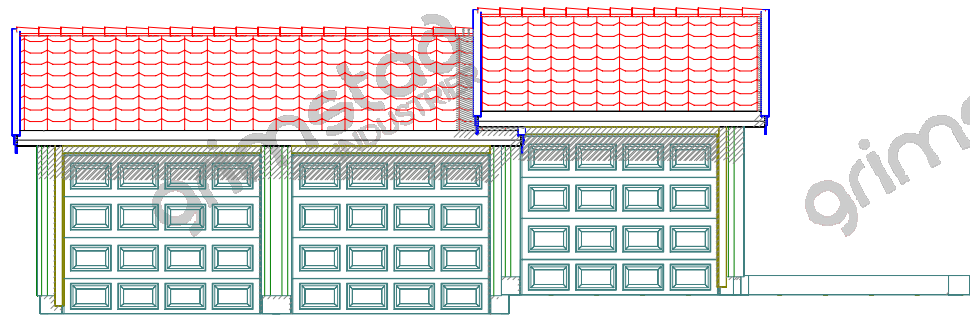

grimstad
INDUSTRIER

grimstad
INDUSTRIER

grimstad
INDUSTRIER

grimstad
INDUSTRIER

grimstad
INDUSTRIER

grimstad
INDUSTRIER

Plan elementer

		Byggherre: Geir Hølleland	
		Kundenr: 779205	Konstr/tegn: meb
BYA=68,24	BRA=64,8	Ordrenr: 92660	Takvinkel: 22°
Dato: 17.10.14		Tegningsnr: 77921502	
Gnr. Bnr.		Målestokk: 1:50	Model: Rekkegarasje
Tegningen er Grimstad Industrier AS's eiendom. Kan bare brukes til byggemelding ved kjøp av garasje fra Grimstad Industrier AS og må ikke overdras til andre. Eventuelle erstatningsøksmål kan ellers fremføres.			Tlf :37 25 70 70 E-post: post@grimstadindustrier.no

Plan grunnmur

- Ringmurshøyden må være 25 cm OVER ferdig gulv – Målt i portåpning!
- Ved port må muren være MAX 10 cm bred og GODT armert.
- Toppen av ringmuren må være i vater

		Byggherre: Geir Hølleland	
		Kundenr: 779205	Konstr/tegn: meb
BYA=68,24	BRA=64,8	Ordrenr: 92660	Takvinkel: 22°
Gnr:	Bnr:	Målestokk: 1:50	Tegningsnr: 77921503
Tegningen er Grimstad Industrier AS's eiendom. Kan bare brukes til byggemelding ved kjøp av garasje fra Grimstad Industrier AS og må ikke overdras til andre. Eventuelle erstatningsøksmål kan ellers fremføres.			Tlf :37 25 70 70 E-post: post@grimstadindustrier.no