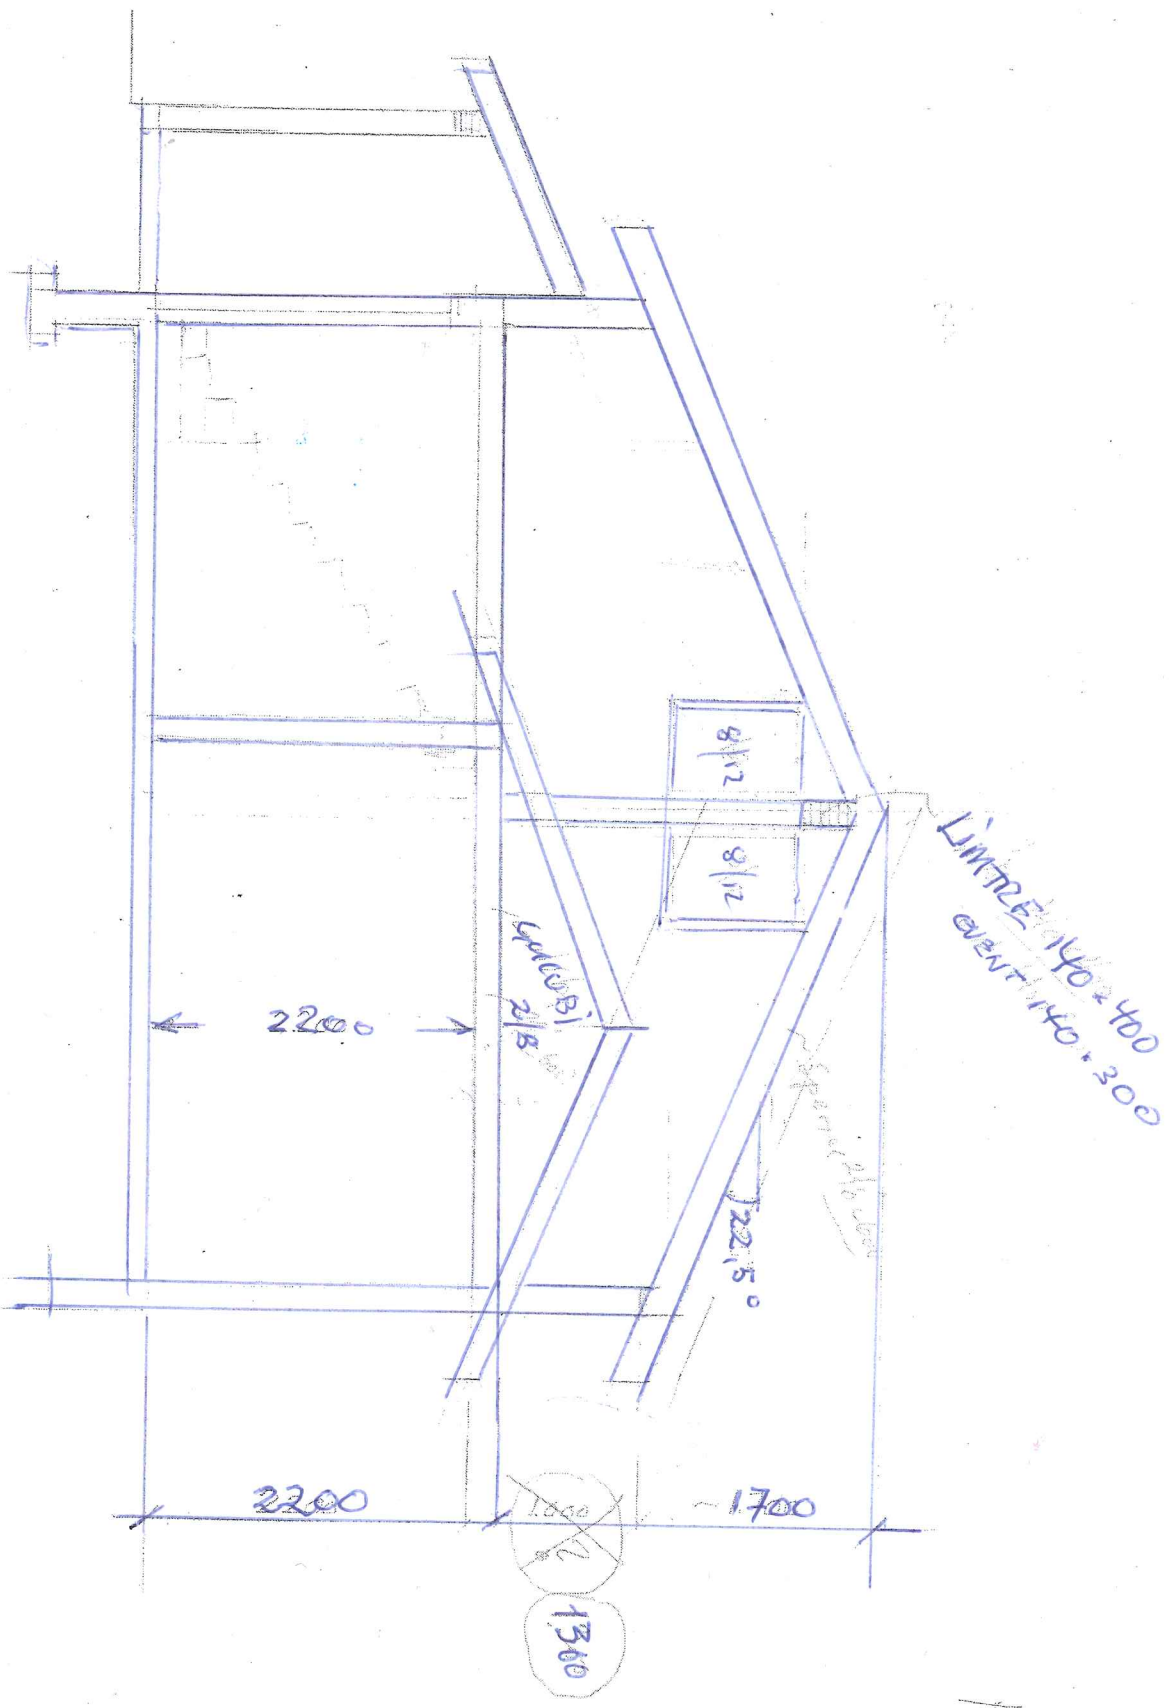

STENKEVIKVEGEN 21
 5917 ROSSLAND
 IKNEND OG TROND ØYDIJUP KÅRGE

SWITZ A-A

M = 1:50

H = 210