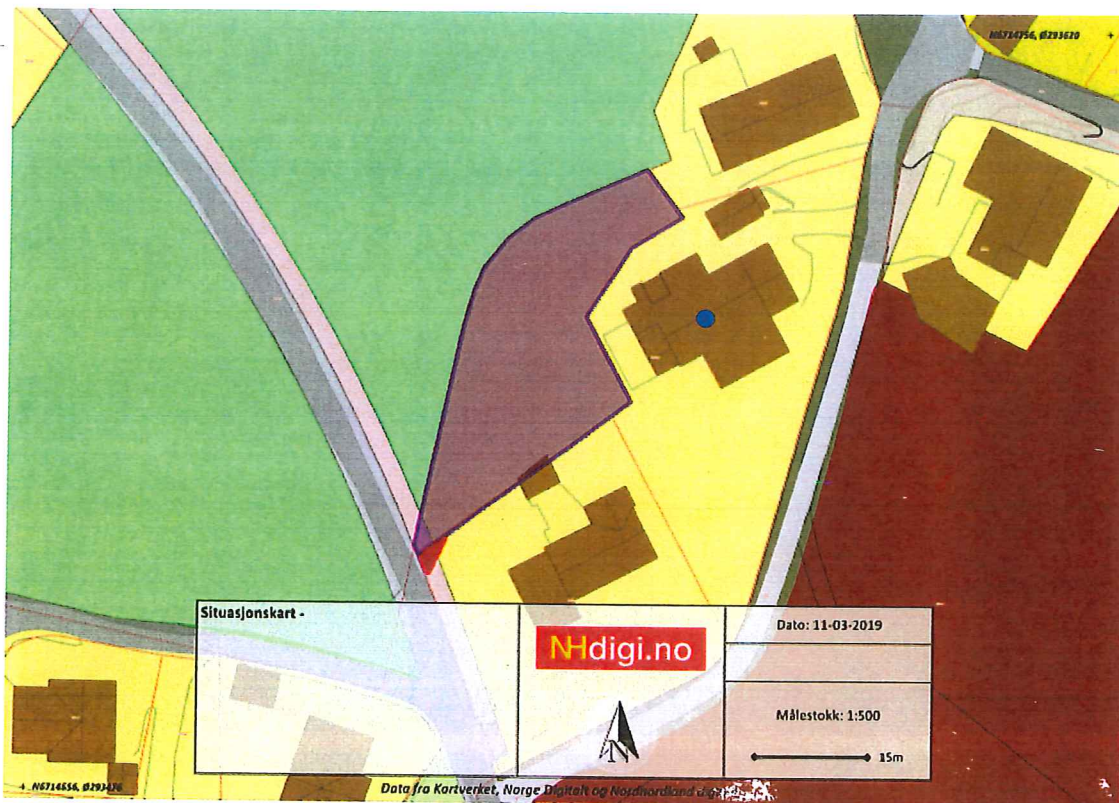

## Tillatelse til å få utkjørsel på min tomt 23/83

I forbindelse med tomtedeling, tillater jeg herved at eiere av Grønlandsvegen 23, 5918 Frekhaug (Eiendom 23/129), skal få tillatelse til å lage en innkjørsel delvis over min eiendom som vist på kartet i dette dokumentet.

Området er merket med rød farge.

Frekhaug 15 mars 2019

Thomas Hagewick  
Thomas Hagewick

N6714755, 0293620

Bom

Sykkelsti

Dato: 11-03-2019

Målestokk: 1:500

15m

NHdigi.no

Situasjonskart -

Dette kartet viser hvor vi  
ønsker utkjøring til den  
fradelte tomten