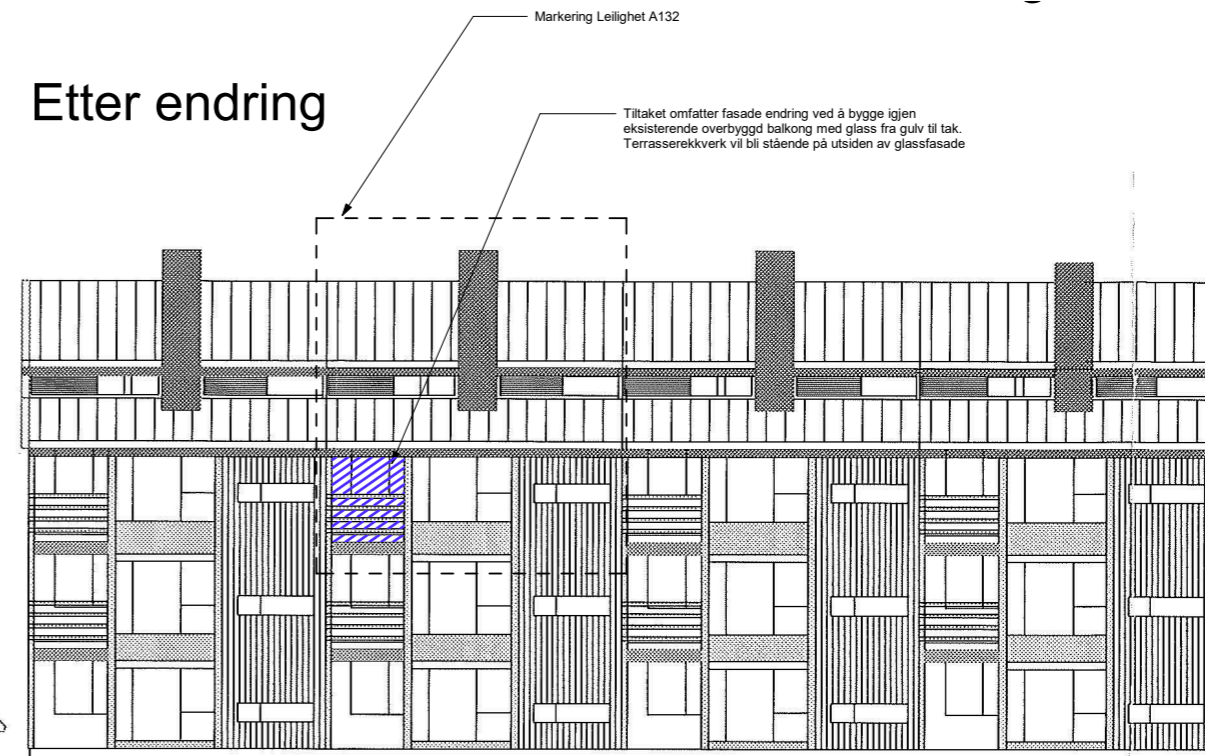

Før endring

Etter endring

FASADE "AUST"
M1:100

Før endring

FASADE "SØR"
M1:100

Etter endring

FASADE "SØR"
M1:100

Prosjekt: 2019102 Lonerene 31 C	Kontroll prosjekt: Sign.: Kontroll:
Tiltakshaver:	Gnr./Bnr./Festenr.: Gnr 24/ Bnr 116 / Festenr 0
Prosjekterende: Din boligsøknad Langarinden 5 5132 Nyborg	
© Alle rettigheter tilhører utførende for prosjektering, kopiering eller bruk av disse tegningene er forbudt uten skriftlig samtykke	Dato: 13.06.2019
Tegning: Fasade etter endring	Målestokk: 1:100, 1:200
Tegningsnr.: A40-02	Rev.: .