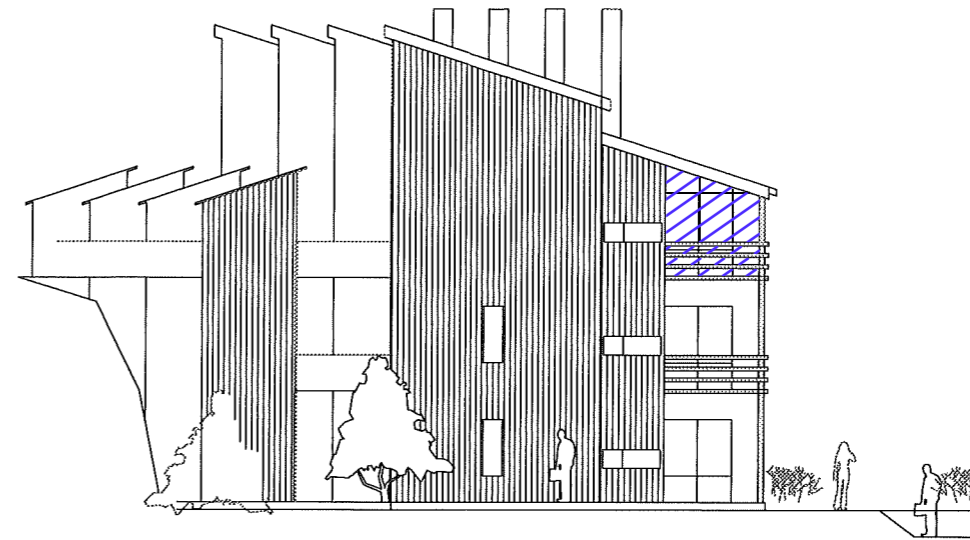

Før endring

Etter endring

FASADE "AUST"
M1:100

Før endring

FASADE "SØR"
M1:100

Etter endring

FASADE "SØR"
M1:100

Prosjekt: 2019102 Lonerene 31 C	Kontroll prosjekt: Sign.: Kontroll:
Tiltakshaver:	Gnr./Bnr./Festenr.: Gnr 24/ Bnr 116 / Festenr 0
Prosjekterende: Din boligsøknad Langarinden 5 5132 Nyborg	
© Alle rettigheter tilhører utførende for prosjektering, kopiering eller bruk av disse tegningene er forbudt uten skriftlig samtykke	Dato: 13.06.2019
Tegning: Fasade etter endring	Målestokk: 1:100, 1:200
Tegningsnr.: A40-02	Rev.: .