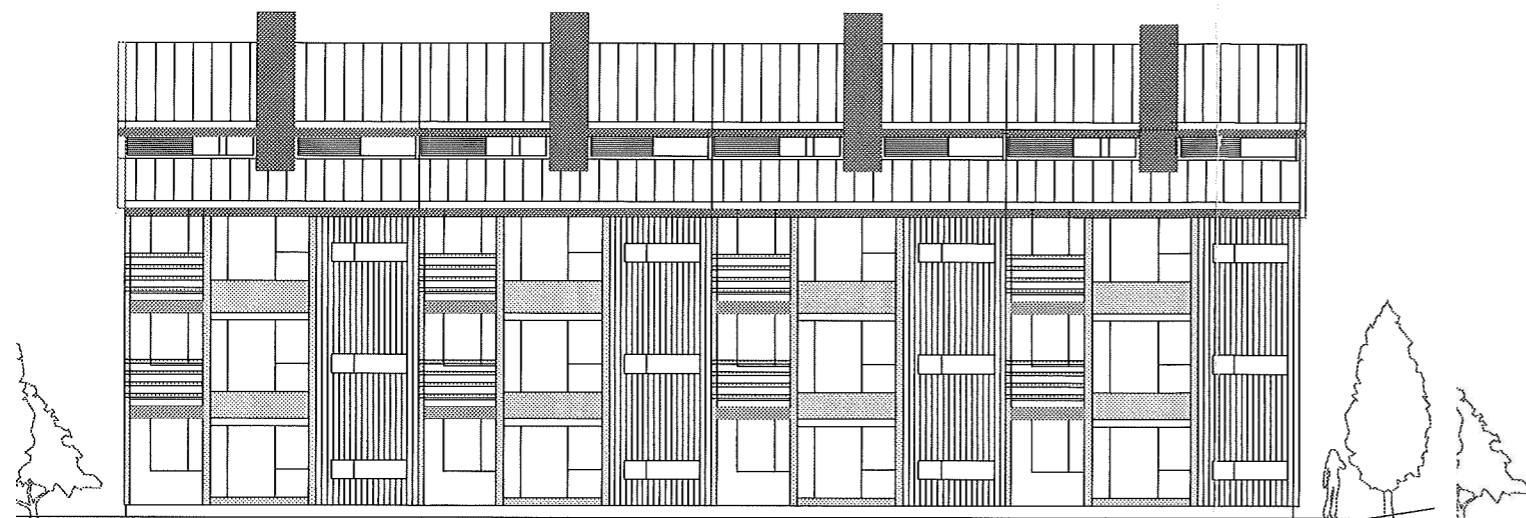

Før endring

Etter endring

FASADE "AUST"
M1:100

Før endring

FASADE "SØR"
M1:100

Etter endring

FASADE "SØR"
M1:100

Prosjekt: 2019102 Lonerene 31 C	Kontroll prosjekt: Sign.: Kontroll:
Tiltakshaver:	Gnr./Bnr./Festenr.: Gnr 24/ Bnr 116 / Festenr 0
Prosjekterende: Din boligsøknad Langarinden 5 5132 Nyborg	
© Alle rettigheter tilhører utførende for prosjektering, kopiering eller bruk av disse tegningene er forbudt uten skriftlig samtykke	Dato: 13.06.2019
Tegning: Fasade etter endring	Målestokk: 1:100, 1:200
Tegningsnr.: A40-02	Rev.: .