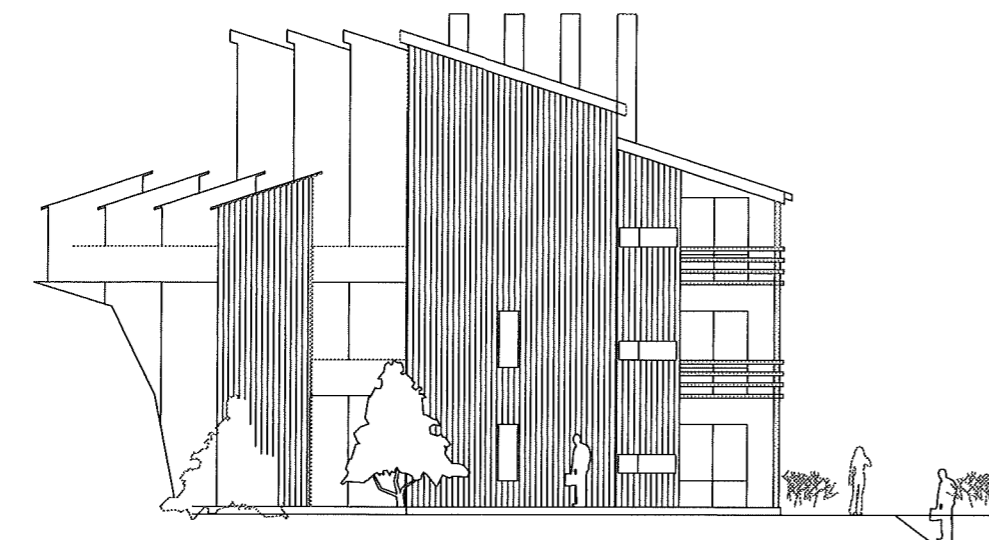

Før endring

Etter endring

FASADE "AUST"
M1:100

Før endring

FASADE "SØR"
M1:100

Etter endring

FASADE "SØR"
M1:100

Prosjekt: 2019102 Lonerene 31 C	Kontroll prosjekt: Sign.: Kontroll:
Tiltakshaver:	Gnr./Bnr./Festenr.: Gnr 24/ Bnr 116 / Festenr 0
Prosjekterende: Din boligsøknad Langarinden 5 5132 Nyborg	
© Alle rettigheter tilhører utførende for prosjektering, kopiering eller bruk av disse tegningene er forbudt uten skriftlig samtykke	Dato: 13.06.2019
Tegning: Fasade etter endring	Målestokk: 1:100, 1:200
Tegningsnr.: A40-02	Rev.: .