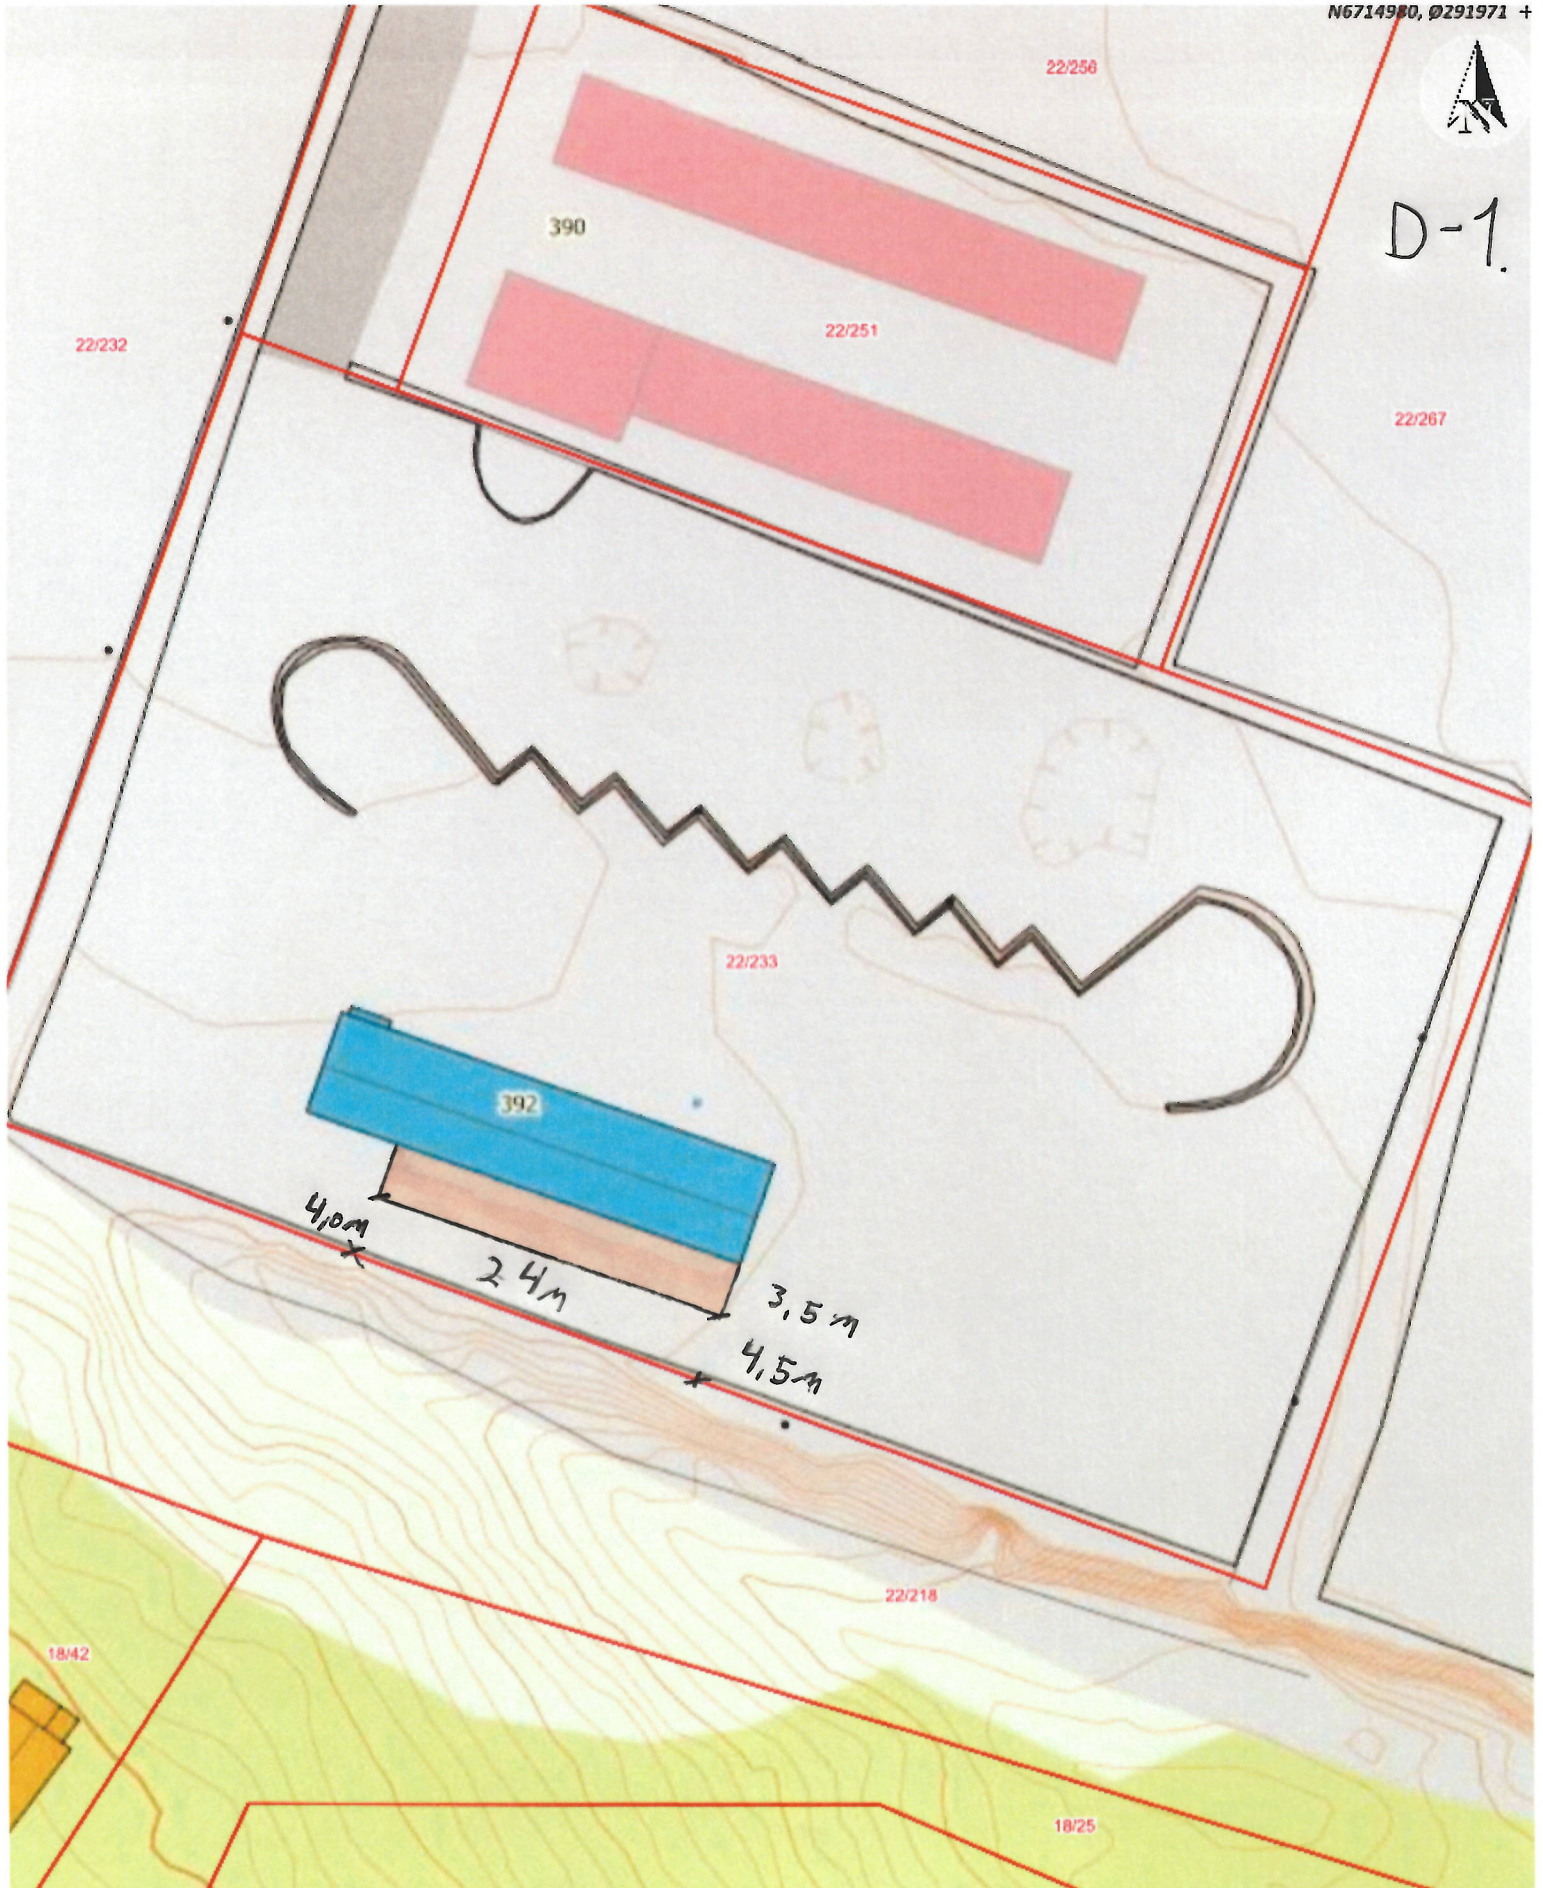

D-1.

Situasjonskart -
 Situasjonskart for tilbygg på Lagerhall

Dato: 04-09-2019

Målestokk: 1:500