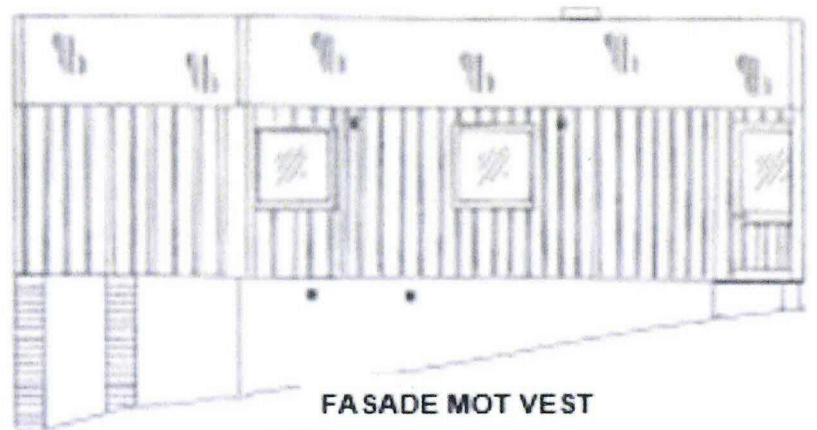

FASADE MOT SYD

FASADE MOT ØST

FASADE MOT NORD

FASADE MOT VEST

SNITT

Dato	4/10-19	Målestokk	
	Tilbygg/Påbygg hytte		1:100
Eier	Patricia Keech Haakon Johnsen Myrdalskogen 483 5117 Ulset Mob.: 93407203/40012348		
Hytte eiendom	Kårba 76 Gnr. 52 Bnr. 64 MELAND KOMMUNE		