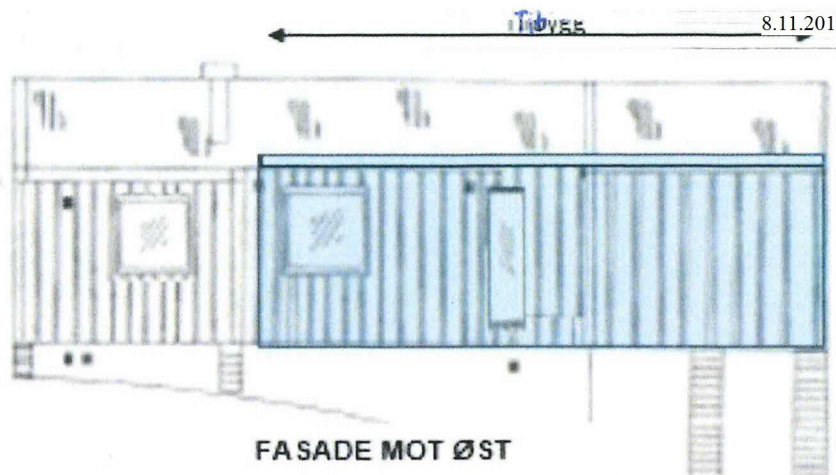

FASADE MOT SYD

FASADE MOT ØST

FASADE MOT NORD

FASADE MOT VEST

SNITT

Dato	4/10-19	Målestokk	
	Tilbygg/Påbygg hytte		1:100
Eier	Patricia Keech Haakon Johnsen Myrdalskogen 483 5117 Ulset Mob.: 93407203/40012348		
Hytte eiendom	Kårba 76 Gnr. 52 Bnr. 64 MELAND KOMMUNE		