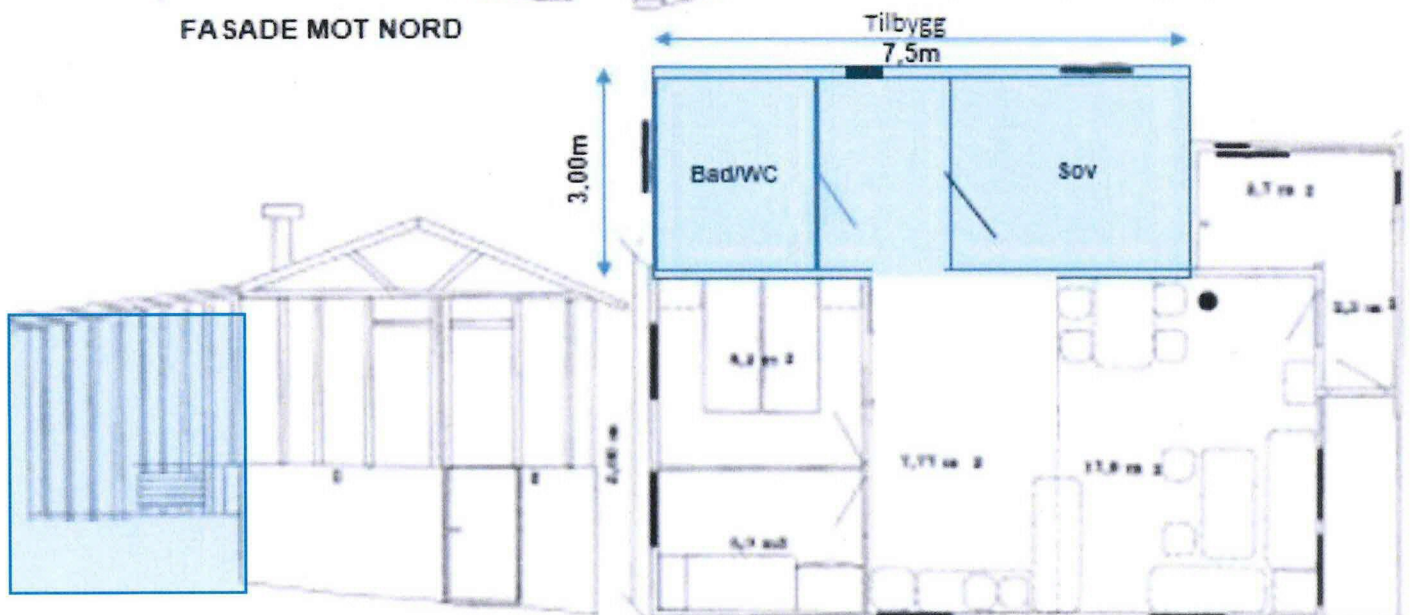

FASADE MOT SYD

FASADE MOT ØST

FASADE MOT NORD

FASADE MOT VEST

SNITT

Dato	4/10-19	Målestokk	
	Tilbygg/Påbygg hytte		1:100
Eier	Patricia Keech Haakon Johnsen Myrdalskogen 483 5117 Ulset Mob.: 93407203/40012348		
Hytte eiendom	Kårba 76 Gnr. 52 Bnr. 64 MELAND KOMMUNE		