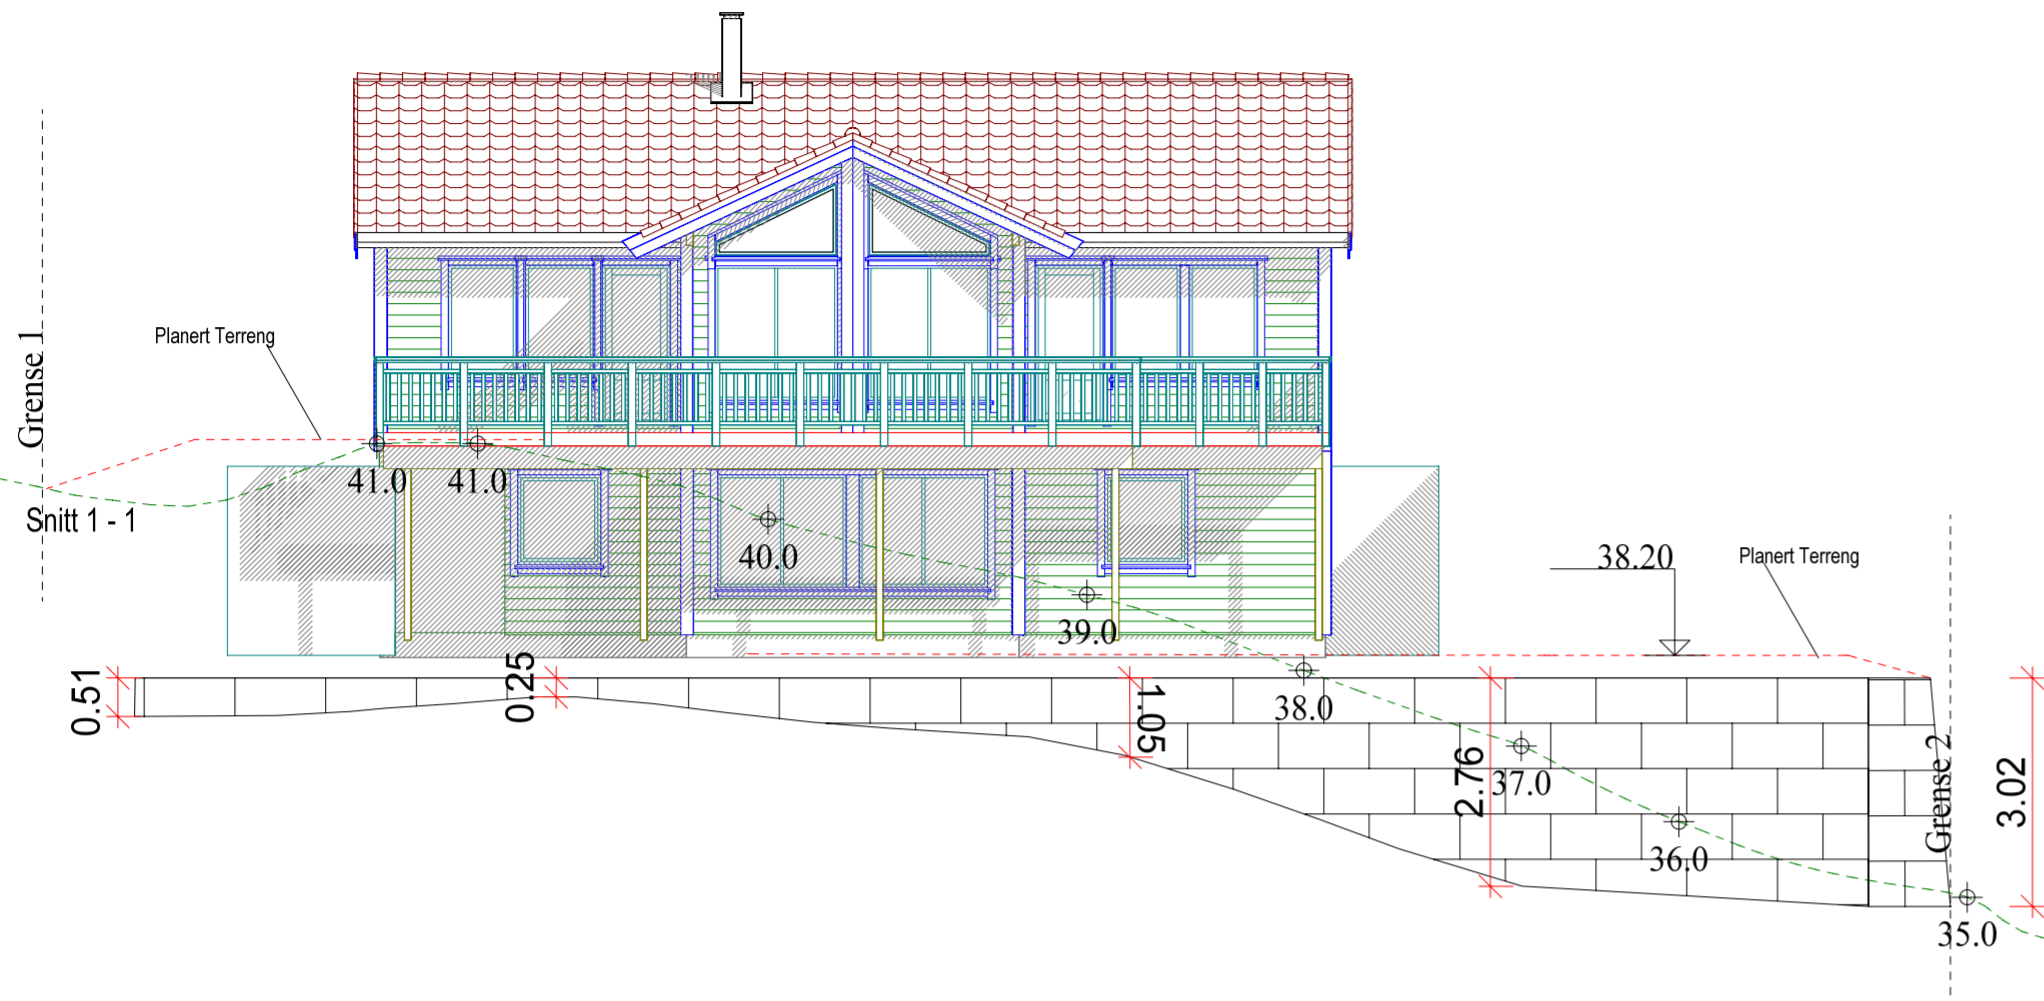

E-6

Fasade: Sør

Fasade: Øst

Fasade: Vest

Fasade: Nord

Enebolig Mongsedalen

Tiltakshaver: Meland Bolig		Dato: 12.11.2019
Bvageplass: Mongsedalen		Tegn: RF
Kommune: Meland		Prosjekt nr.:
Gnr. 9	Bnr. 215	Mål: 1 : 100 / A2
Tegn.nr. 502		Enebolig Mjugebakkane 2