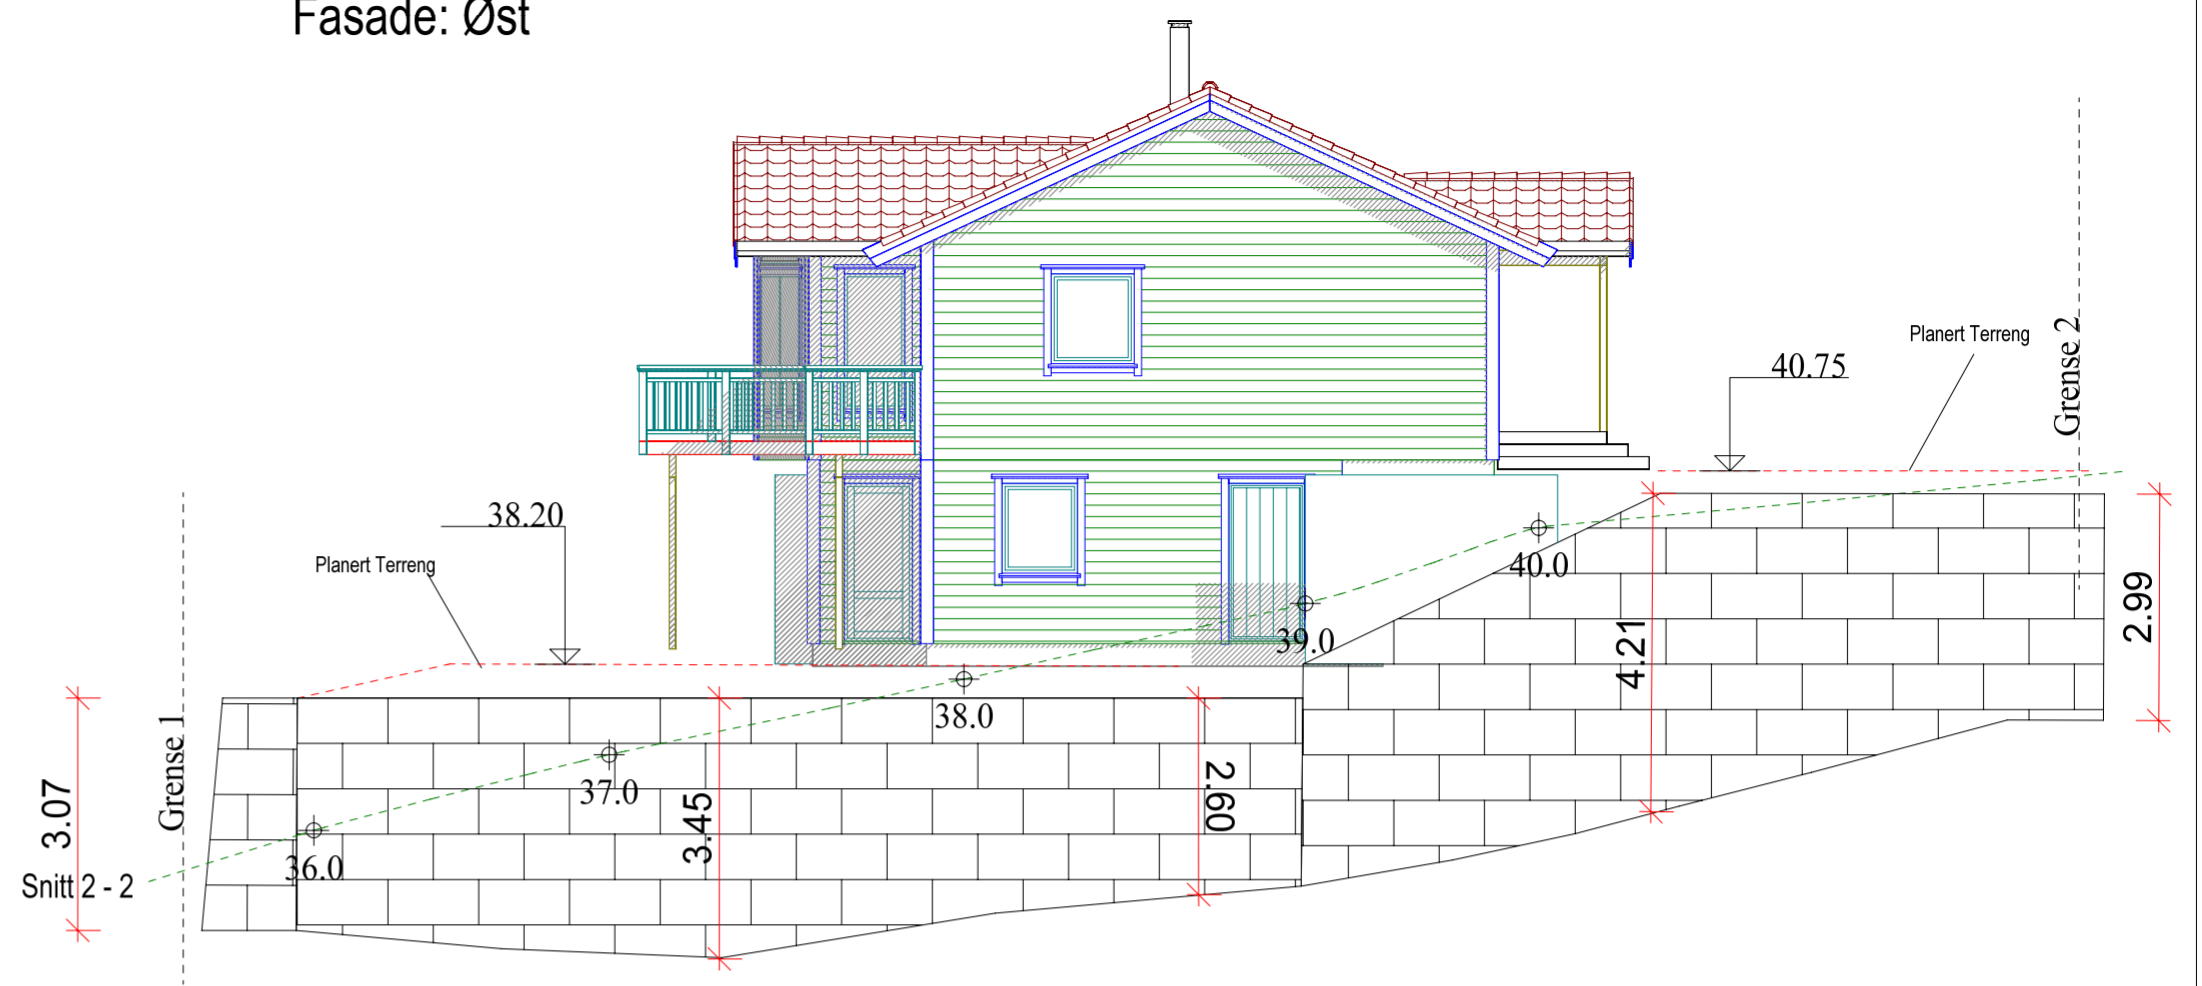

E-6

Fasade: Sør

Fasade: Øst

Fasade: Vest

Fasade: Nord

Enebolig Mongsedalen

Tiltakshaver: Meland Bolig		Dato: 12.11.2019
Bvageplass: Mongsedalen		Tegn: RF
Kommune: Meland		Prosjekt nr.:
Gnr. 9	Bnr. 215	Mål: 1 : 100 / A2
Tegn.nr. 502		Enebolig Mjugebakkane 2