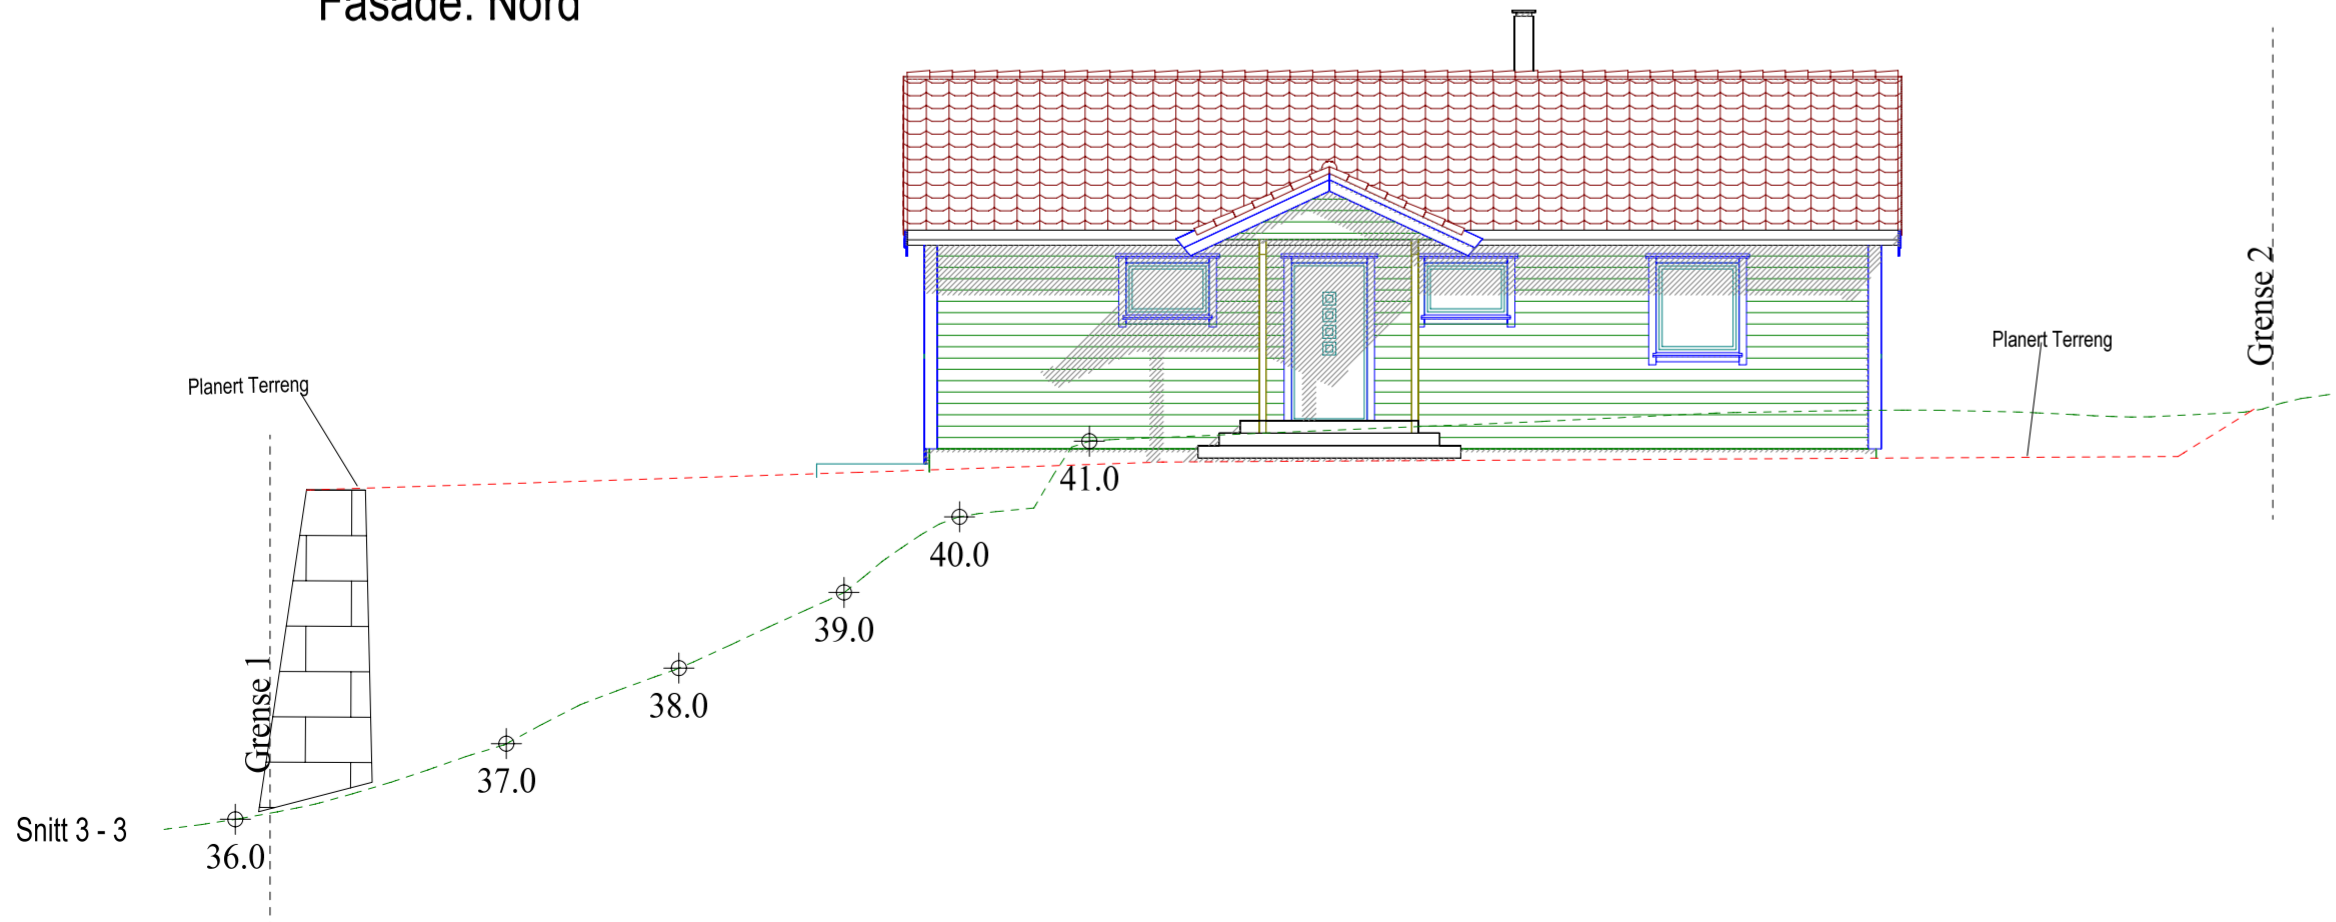

E-6

Fasade: Sør

Fasade: Øst

Fasade: Vest

Fasade: Nord

Enebolig Mongsedalen

Tiltakshaver: Meland Bolig		Dato: 12.11.2019
Bvageplass: Mongsedalen		Tegn: RF
Kommune: Meland		Prosjekt nr.:
Gnr. 9	Bnr. 215	Mål: 1 : 100 / A2
Tegn.nr. 502		Enebolig Mjugebakkane 2