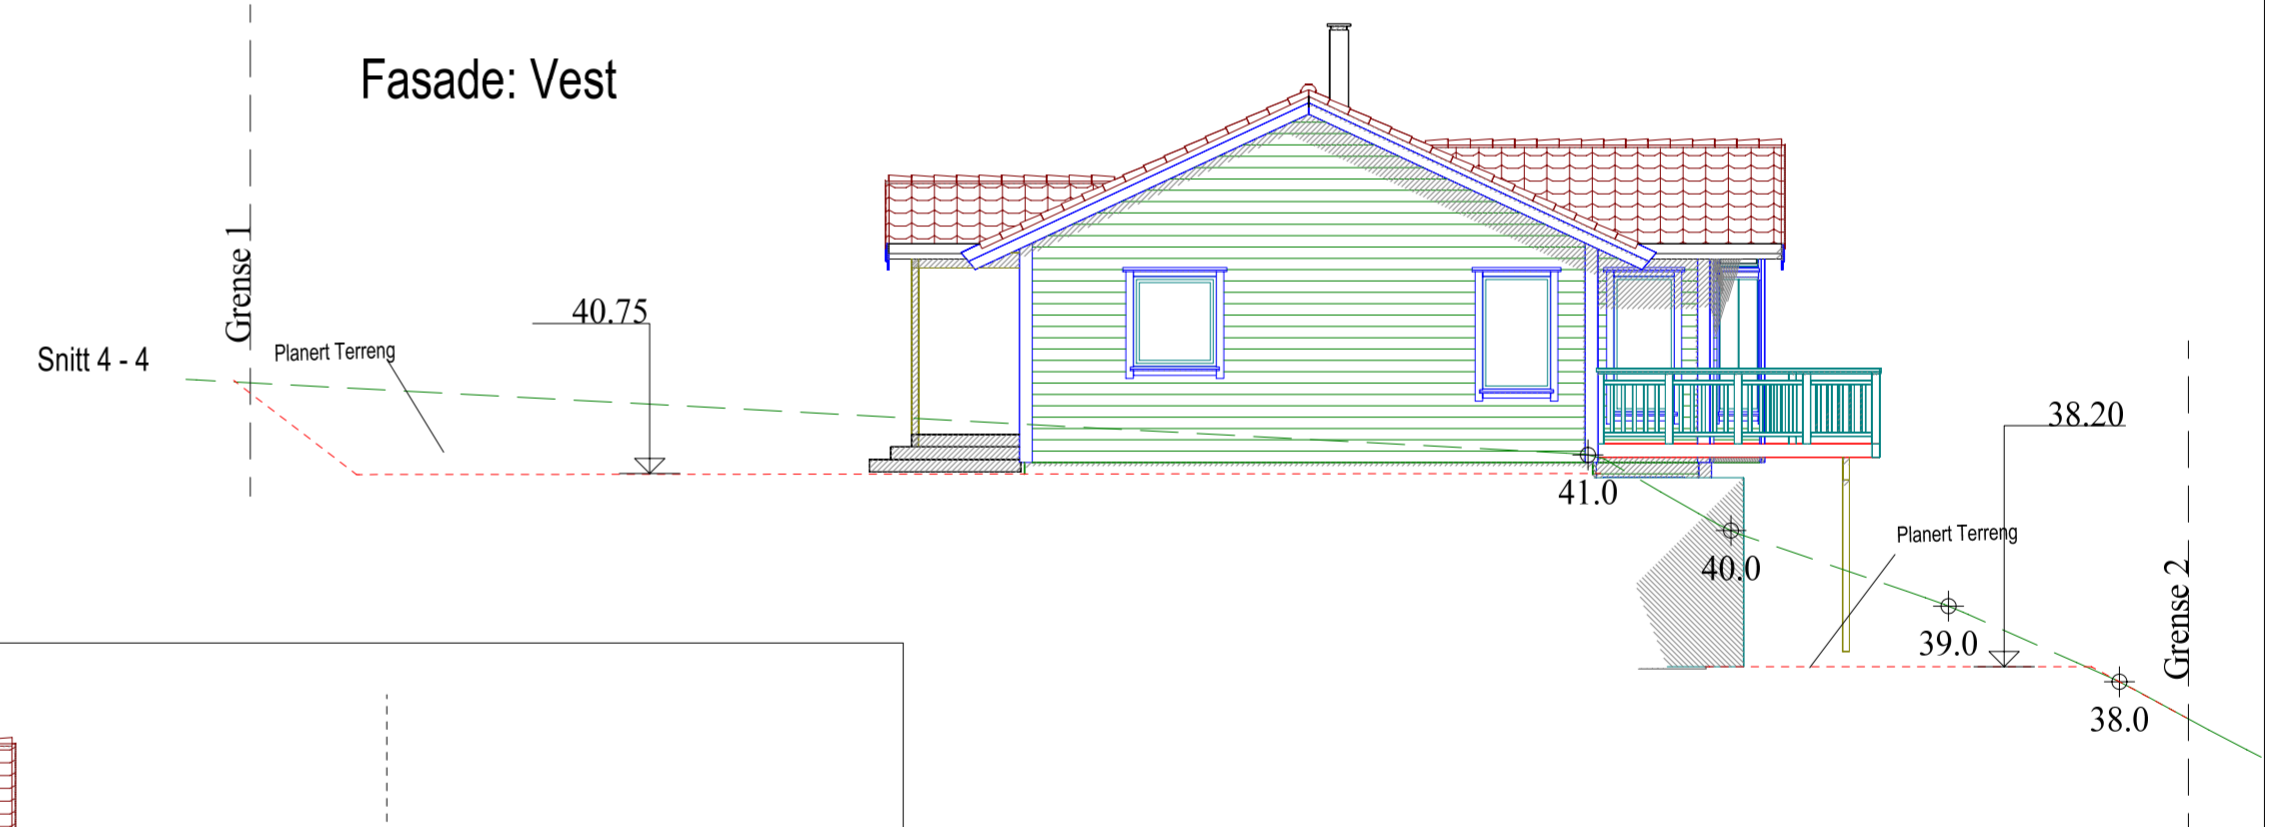

E-6

Fasade: Sør

Fasade: Øst

Fasade: Vest

Fasade: Nord

Enebolig Mongsedalen

Tiltakshaver: Meland Bolig		Dato: 12.11.2019
Bvageplass: Mongsedalen		Tegn: RF
Kommune: Meland		Prosjekt nr.:
Gnr. 9	Bnr. 215	Mål: 1 : 100 / A2
Tegn.nr. 502		Enebolig Mjugebakkane 2