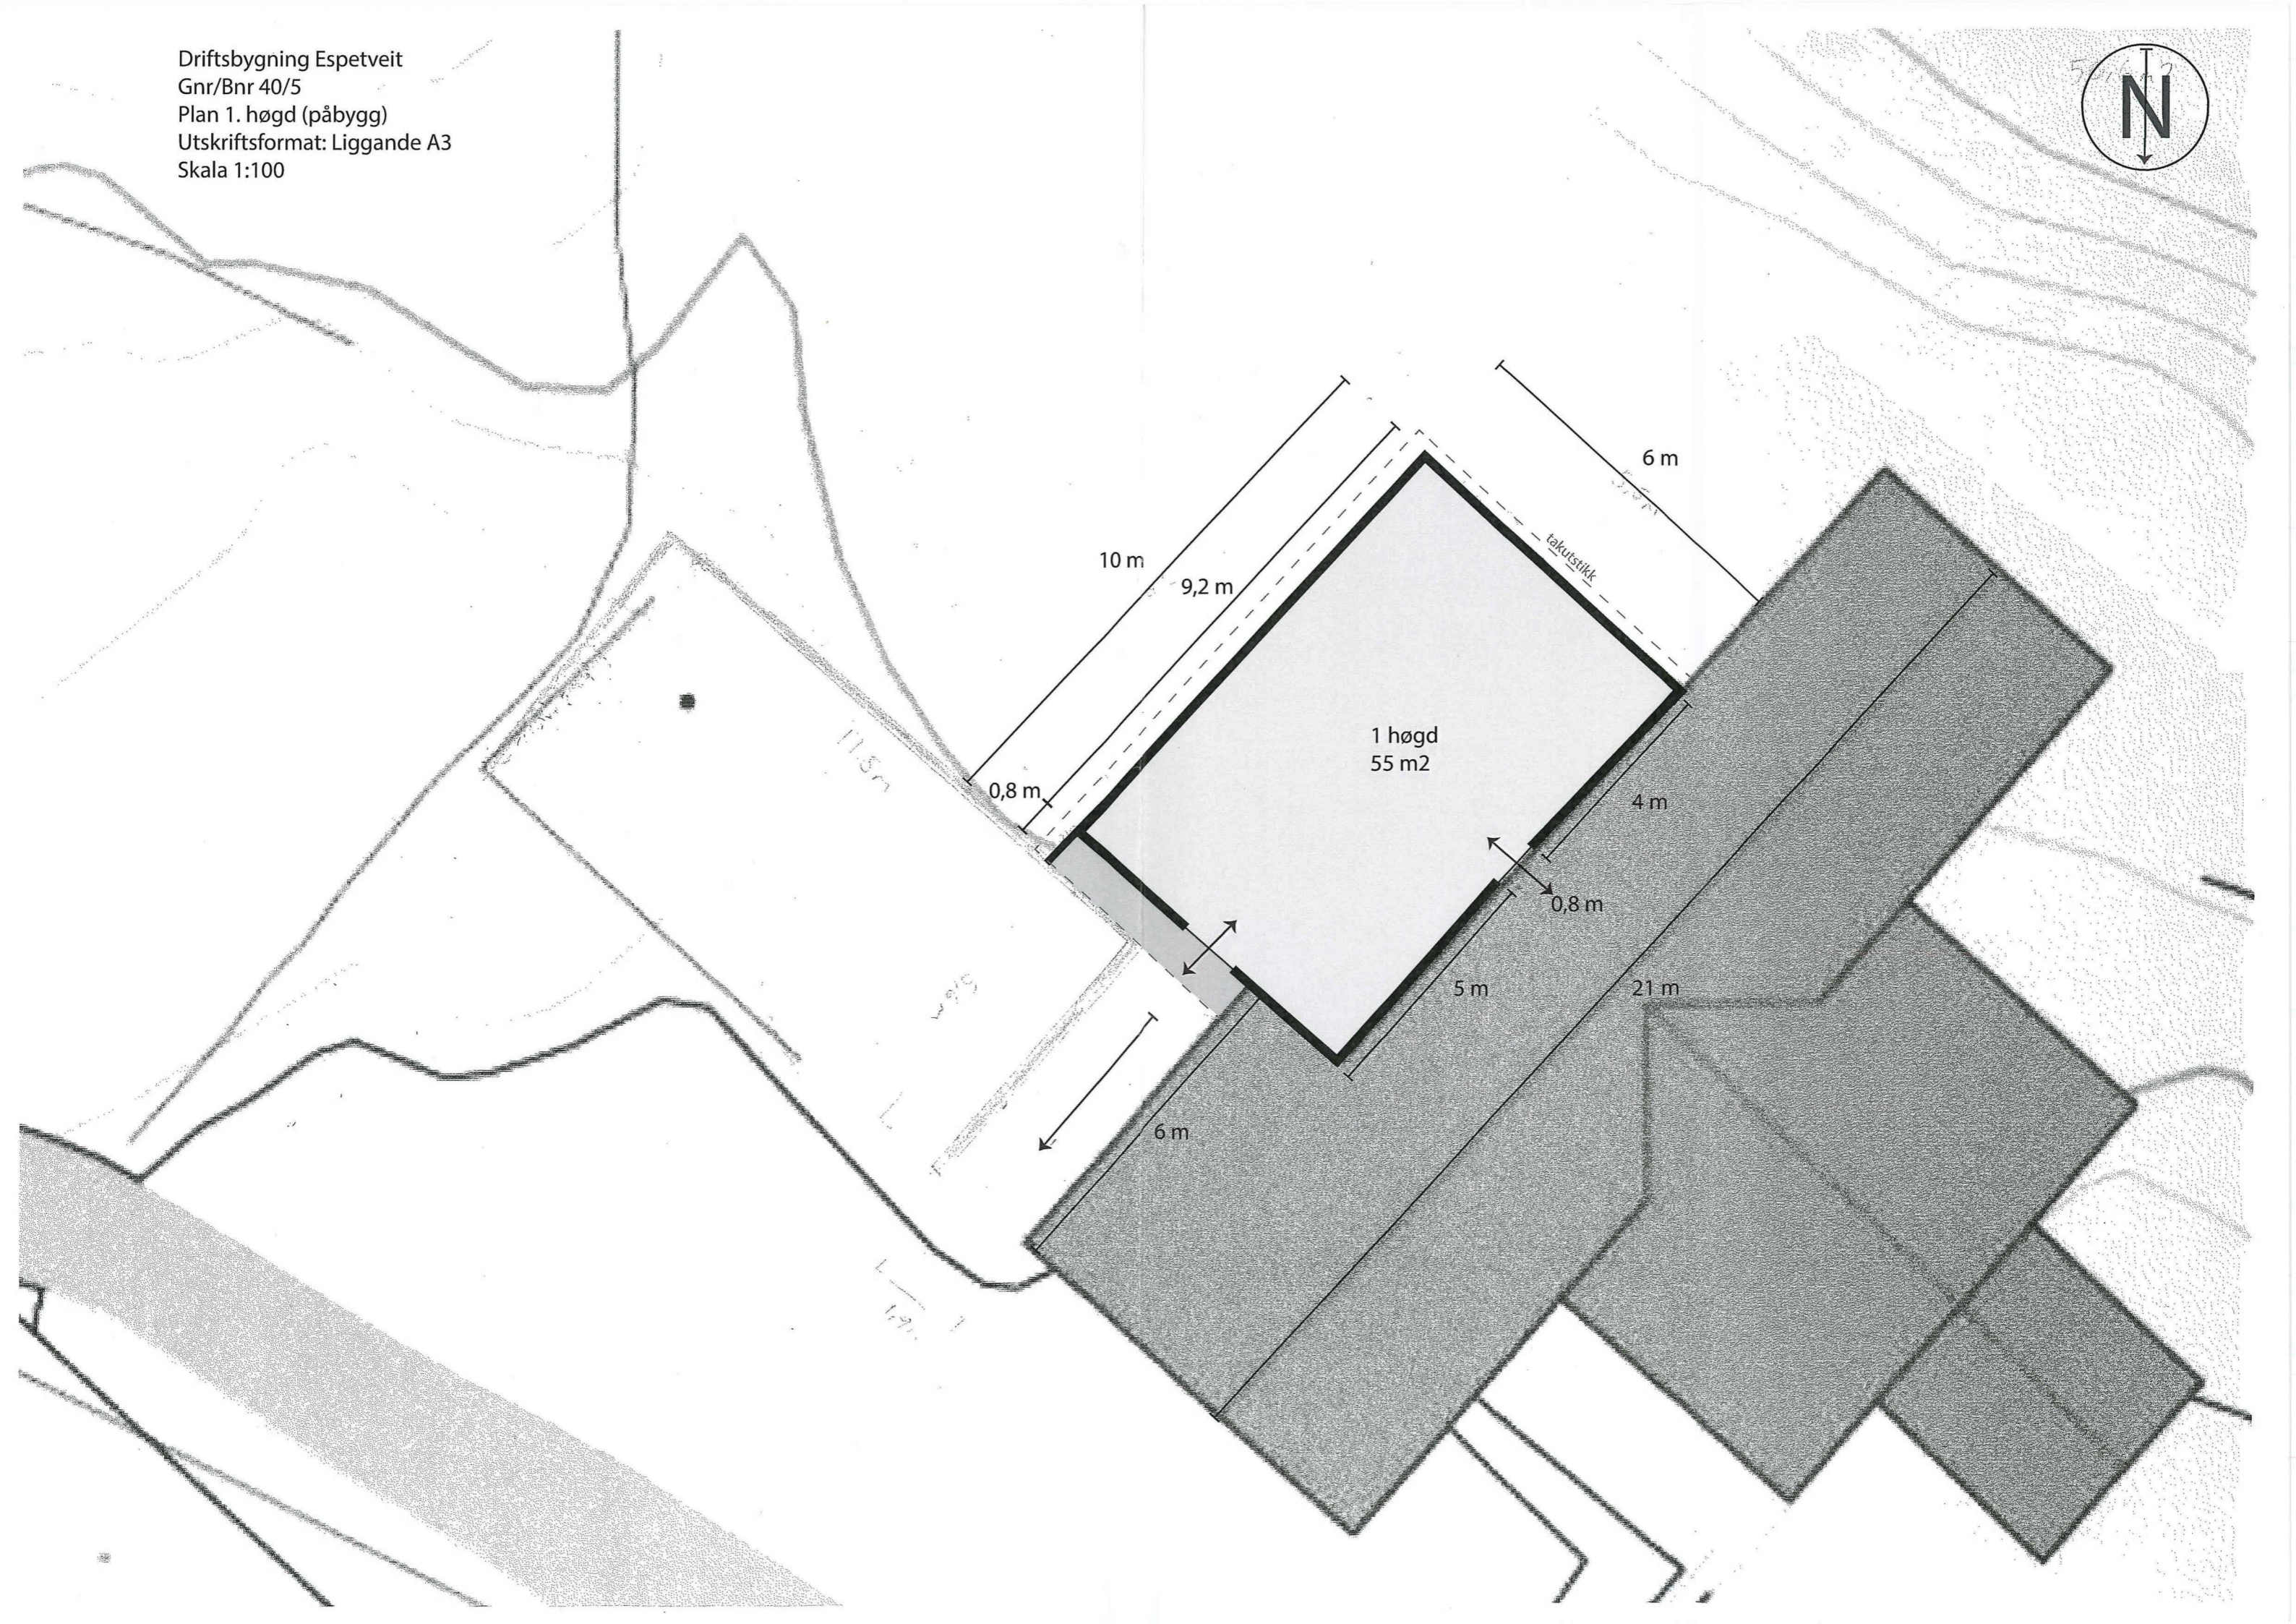

Driftsbygning Espetveit
Gnr/Bnr 40/5
Fasade mot søraust
Utskriftsformat: Liggande A4
Skala 1:100

Eksisterande driftsbygning

Driftsbygning Espetveit

Gnr/Bnr 40/5

Fasade mot sørvest

Utskriftsformat: Liggende A4

Skala 1:100

Eksisterande driftsbygning

Omsøkt påbygg

4,2 m

5,5 m

6 m

6 m

2,3 m

2,3 m

0,3 m

2,0 m

6,0 m

7,4 m

9,6 m

Silo

Driftsbygning Espetveit
Gnr/Bnr 40/5
Langsgående snitt nordvest/søraust
Utskriftsformat: Liggende A4
Skala 1:100

Driftsbygning Espetveit
Gnr/Bnr 40/5
Plan 1. høg (påbygg)
Utskriftsformat: Liggande A3
Skala 1:100

Driftsbygning Espetveit
Gnr/Bnr 40/5
Plan underetasje (eksisterande situasjon)
Utskriftsformat: Liggande A3
Skala 1:100