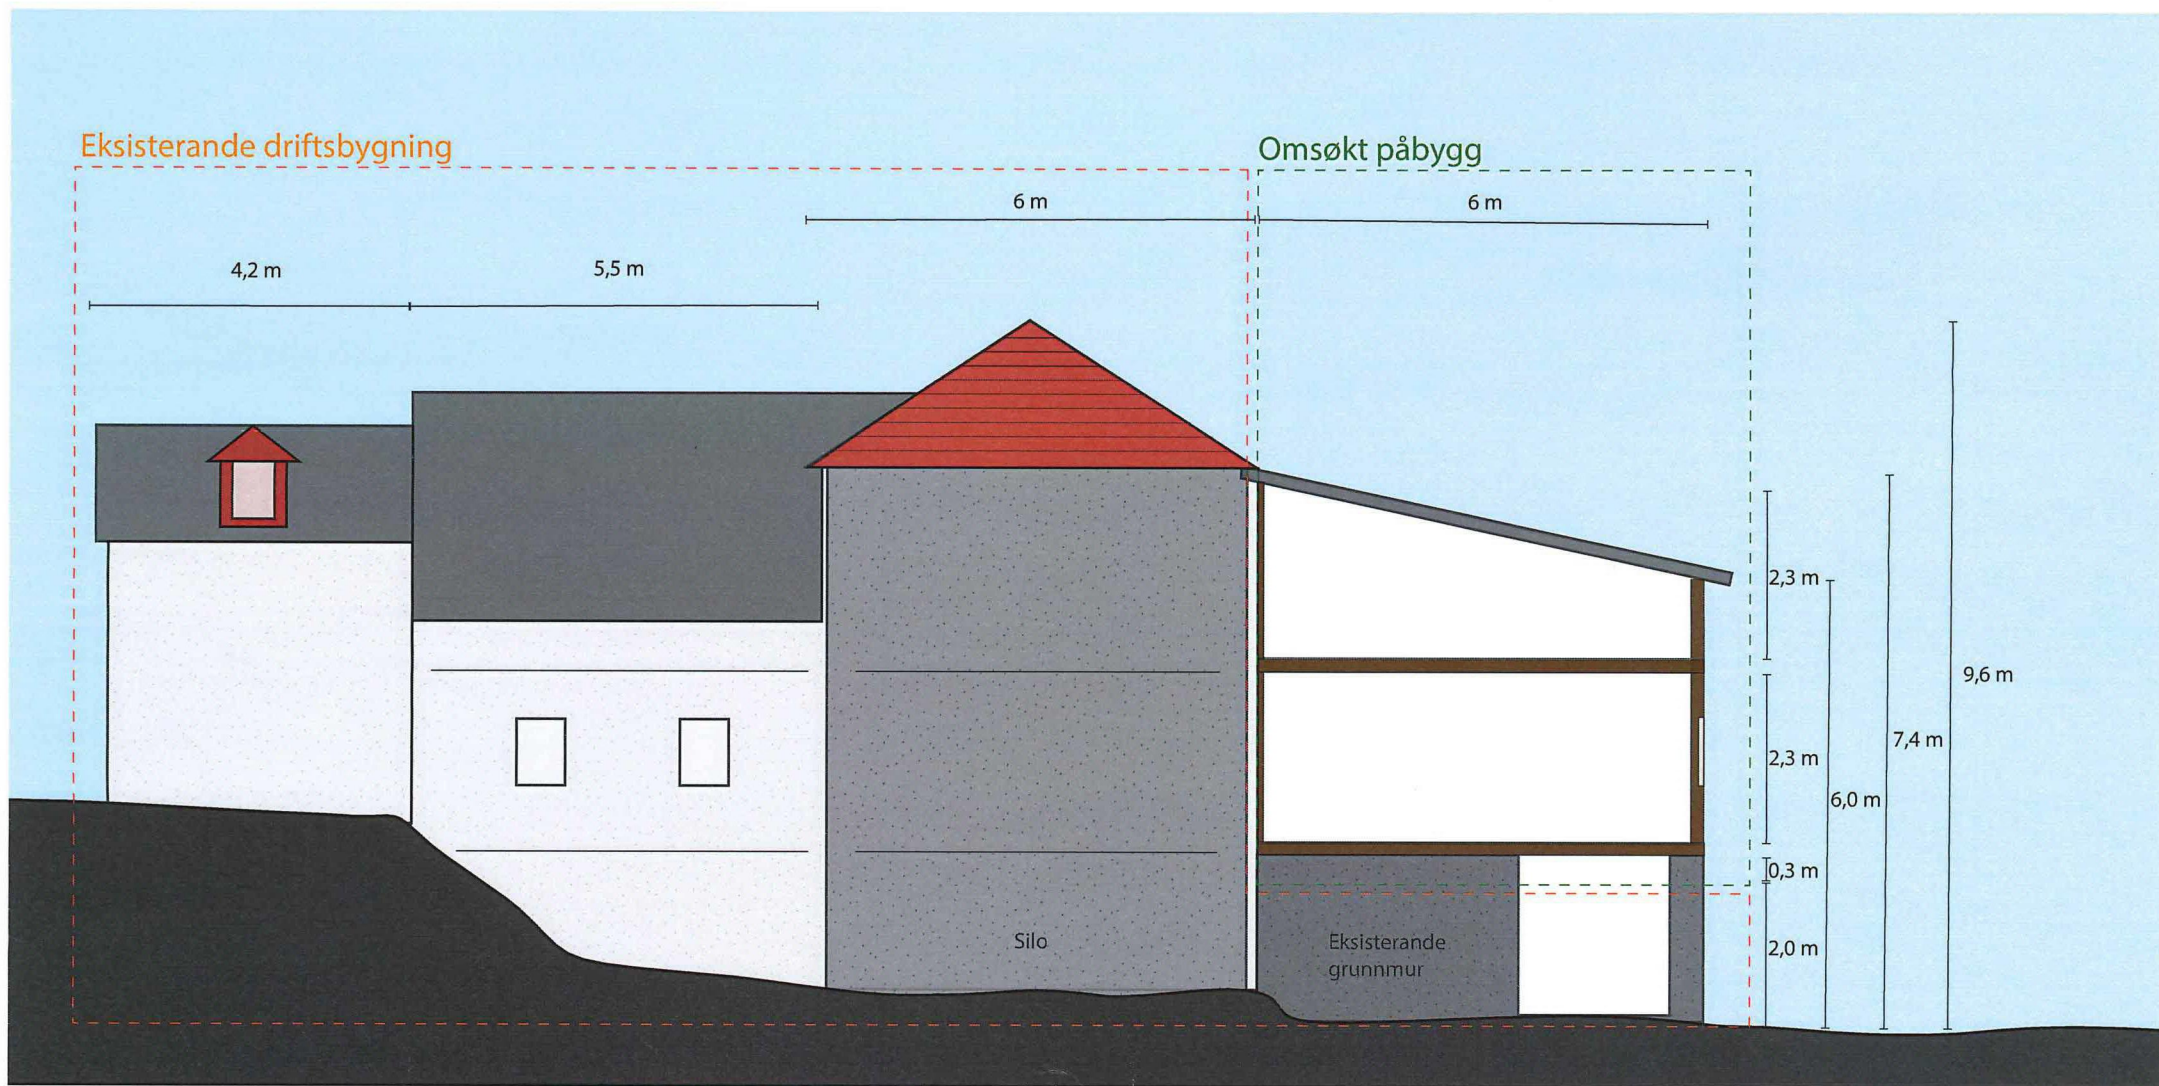

Driftsbygning Espetveit
Gnr/Bnr 40/5
Fasade mot søraust
Utskriftsformat: Liggande A4
Skala 1:100

Eksisterande driftsbygning

Driftsbygning Espetveit

Gnr/Bnr 40/5

Fasade mot sørvest

Utskriftsformat: Liggende A4

Skala 1:100

Eksisterande driftsbygning

Omsøkt påbygg

4,2 m

5,5 m

6 m

6 m

2,3 m

2,3 m

0,3 m

2,0 m

6,0 m

7,4 m

9,6 m

Silo

Driftsbygning Espetveit
Gnr/Bnr 40/5
Langsgående snitt nordvest/søraust
Utskriftsformat: Liggende A4
Skala 1:100

Driftsbygning Espetveit
Gnr/Bnr 40/5
Plan 1. høg (påbygg)
Utskriftsformat: Liggande A3
Skala 1:100

Driftsbygning Espetveit
Gnr/Bnr 40/5
Plan underetasje (eksisterande situasjon)
Utskriftsformat: Liggande A3
Skala 1:100