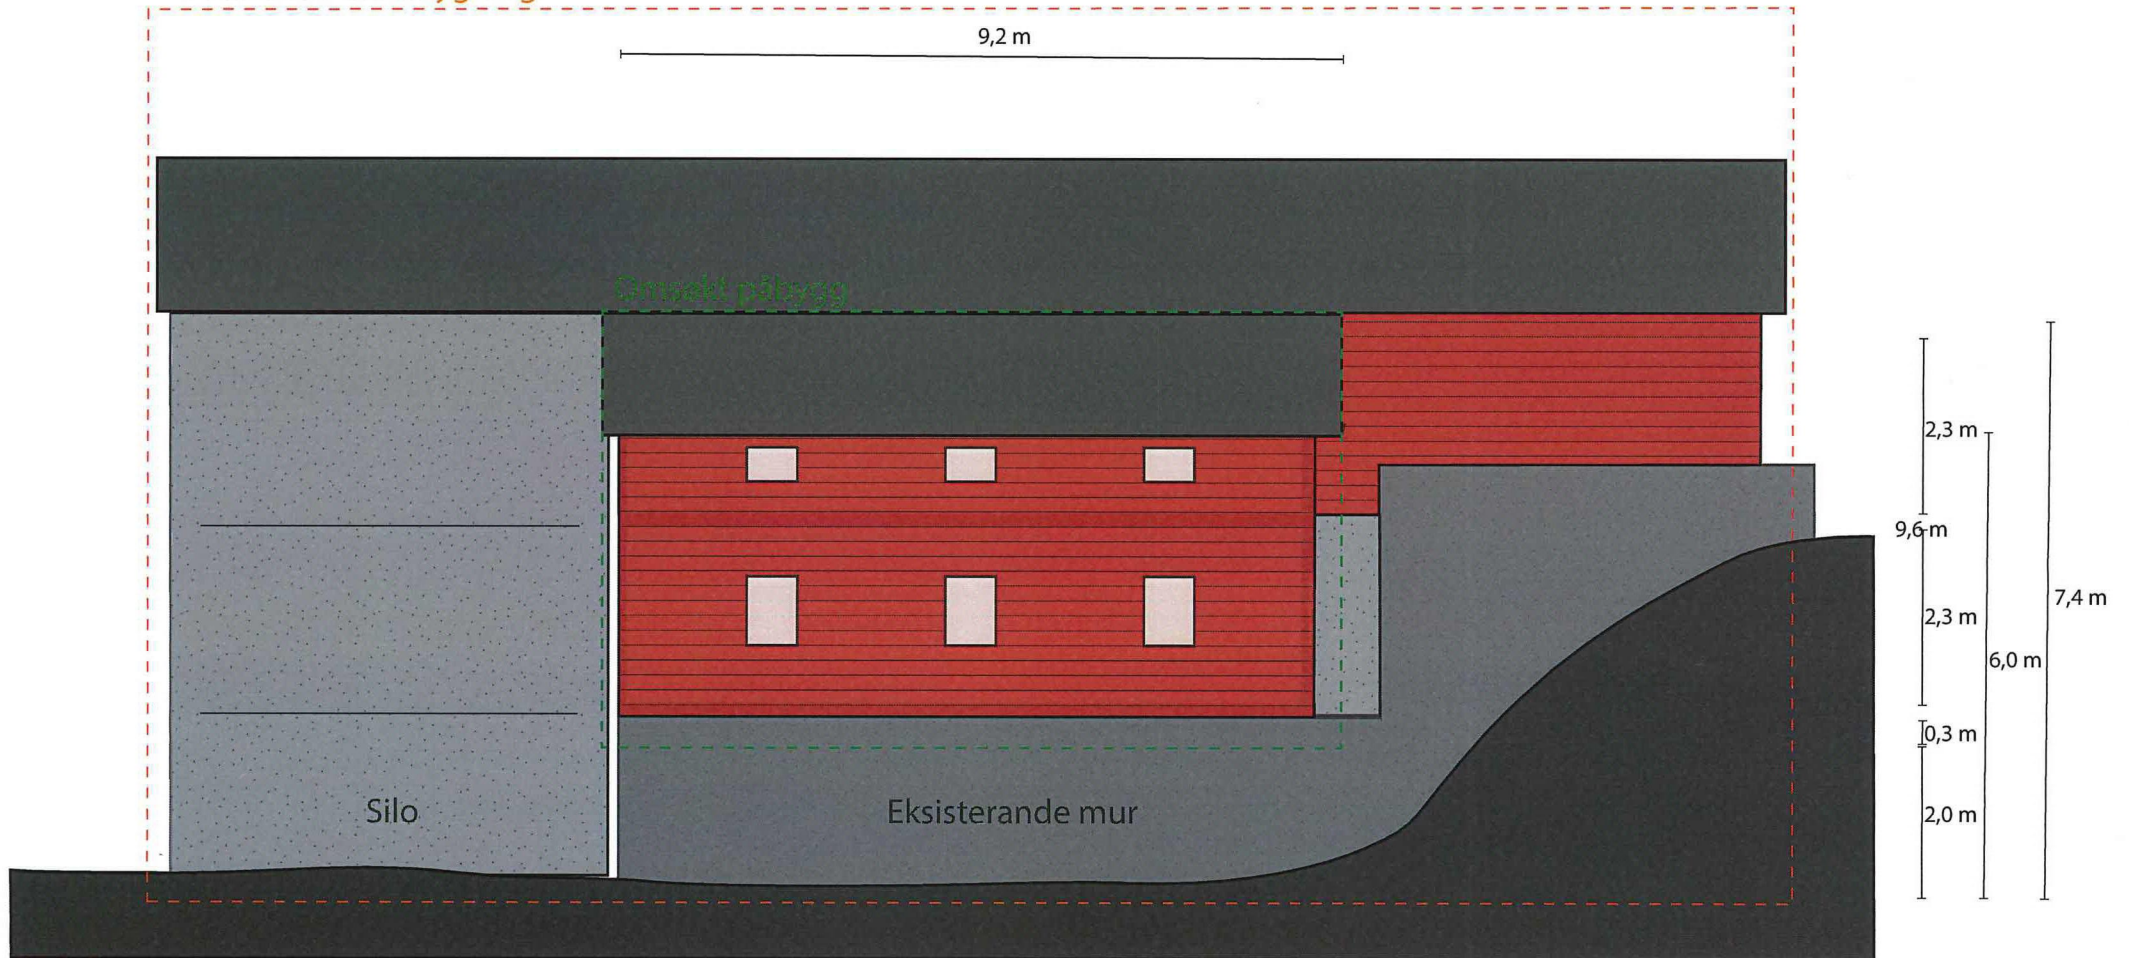

Driftsbygning Espetveit
Gnr/Bnr 40/5
Fasade mot søraust
Utskriftsformat: Liggande A4
Skala 1:100

Eksisterande driftsbygning

Driftsbygning Espetveit

Gnr/Bnr 40/5

Fasade mot sørvest

Utskriftsformat: Liggende A4

Skala 1:100

Eksisterande driftsbygning

Omsøkt påbygg

4,2 m

5,5 m

6 m

6 m

2,3 m

2,3 m

0,3 m

2,0 m

6,0 m

7,4 m

9,6 m

Silo

Driftsbygning Espetveit
Gnr/Bnr 40/5
Langsgående snitt nordvest/søraust
Utskriftsformat: Liggende A4
Skala 1:100

Driftsbygning Espetveit
Gnr/Bnr 40/5
Plan 1. høg (påbygg)
Utskriftsformat: Liggande A3
Skala 1:100

Driftsbygning Espetveit
Gnr/Bnr 40/5
Plan underetasje (eksisterande situasjon)
Utskriftsformat: Liggande A3
Skala 1:100