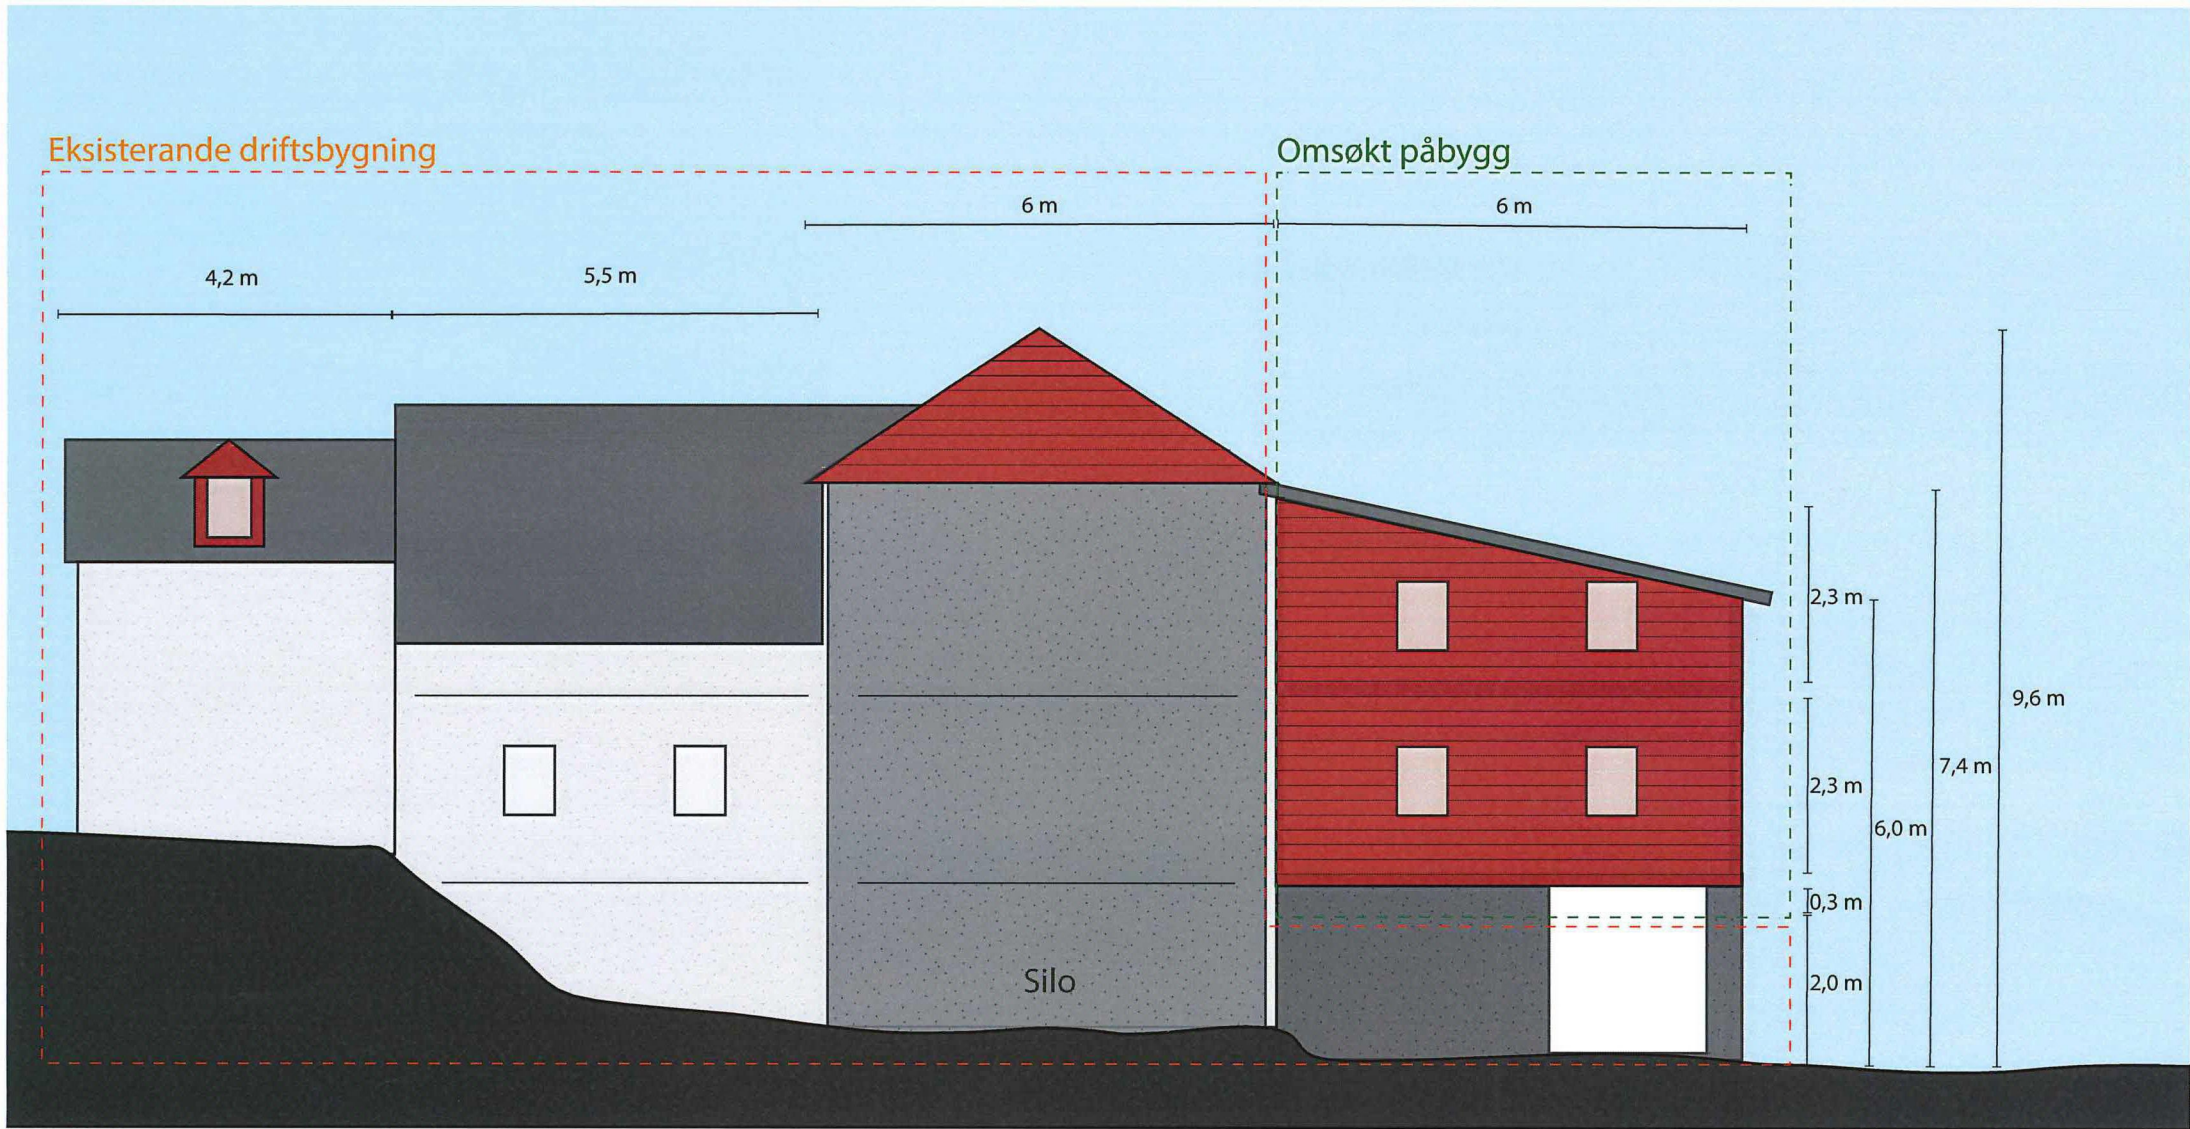

Driftsbygning Espetveit
Gnr/Bnr 40/5
Fasade mot søraust
Utskriftsformat: Liggande A4
Skala 1:100

Eksisterande driftsbygning

Driftsbygning Espetveit

Gnr/Bnr 40/5

Fasade mot sørvest

Utskriftsformat: Liggende A4

Skala 1:100

Eksisterande driftsbygning

Omsøkt påbygg

4,2 m

5,5 m

6 m

6 m

2,3 m

2,3 m

0,3 m

2,0 m

6,0 m

7,4 m

9,6 m

Silo

Driftsbygning Espetveit
Gnr/Bnr 40/5
Langsgående snitt nordvest/søraust
Utskriftsformat: Liggende A4
Skala 1:100

Driftsbygning Espetveit
Gnr/Bnr 40/5
Plan 1. høg (påbygg)
Utskriftsformat: Liggande A3
Skala 1:100

Driftsbygning Espetveit
Gnr/Bnr 40/5
Plan underetasje (eksisterande situasjon)
Utskriftsformat: Liggande A3
Skala 1:100