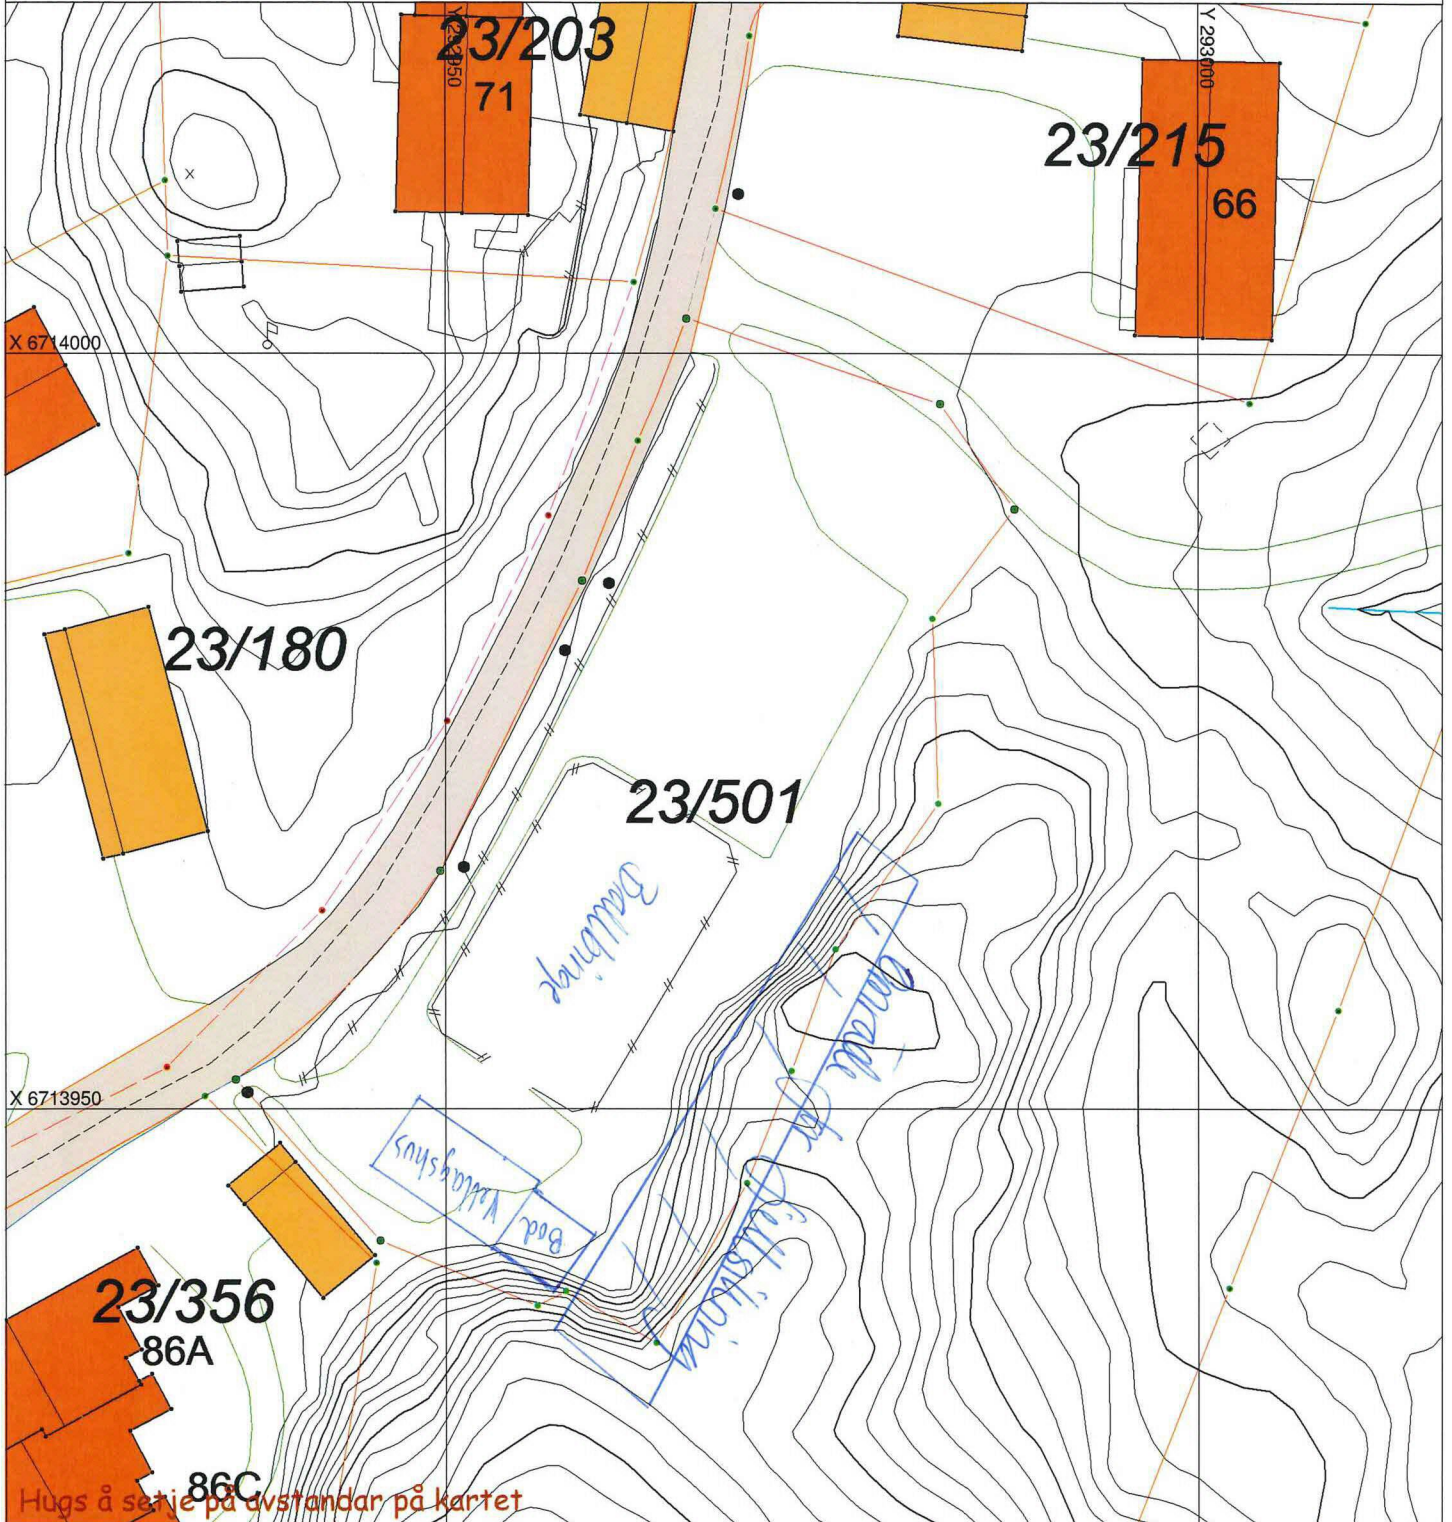

SITUASJONSKART

Gnr/Bnr: 23/501
Adresse: Galtenesvegen
Eigar/søkar: Nordhordland Indremisjon

Kvalitet : FKB-B

Målestokk: 1:500
Dato: 12.10.2016

Gjeldande plan : Reguleringsplan
Planformål : Leikeareal/ballbane

Vår referanse: Amg

- Gjerde
- Usikker eigedomsgrense
- Målt eigedomsgrense
- Bolighus
- Andre bygg

Sign.

Hugs å setje på avstandar på kartet

SITUASJONSPLAN

Tiltak

Mabel Johansen 24.10.2019
Underskrift Situasjonsplan Dato