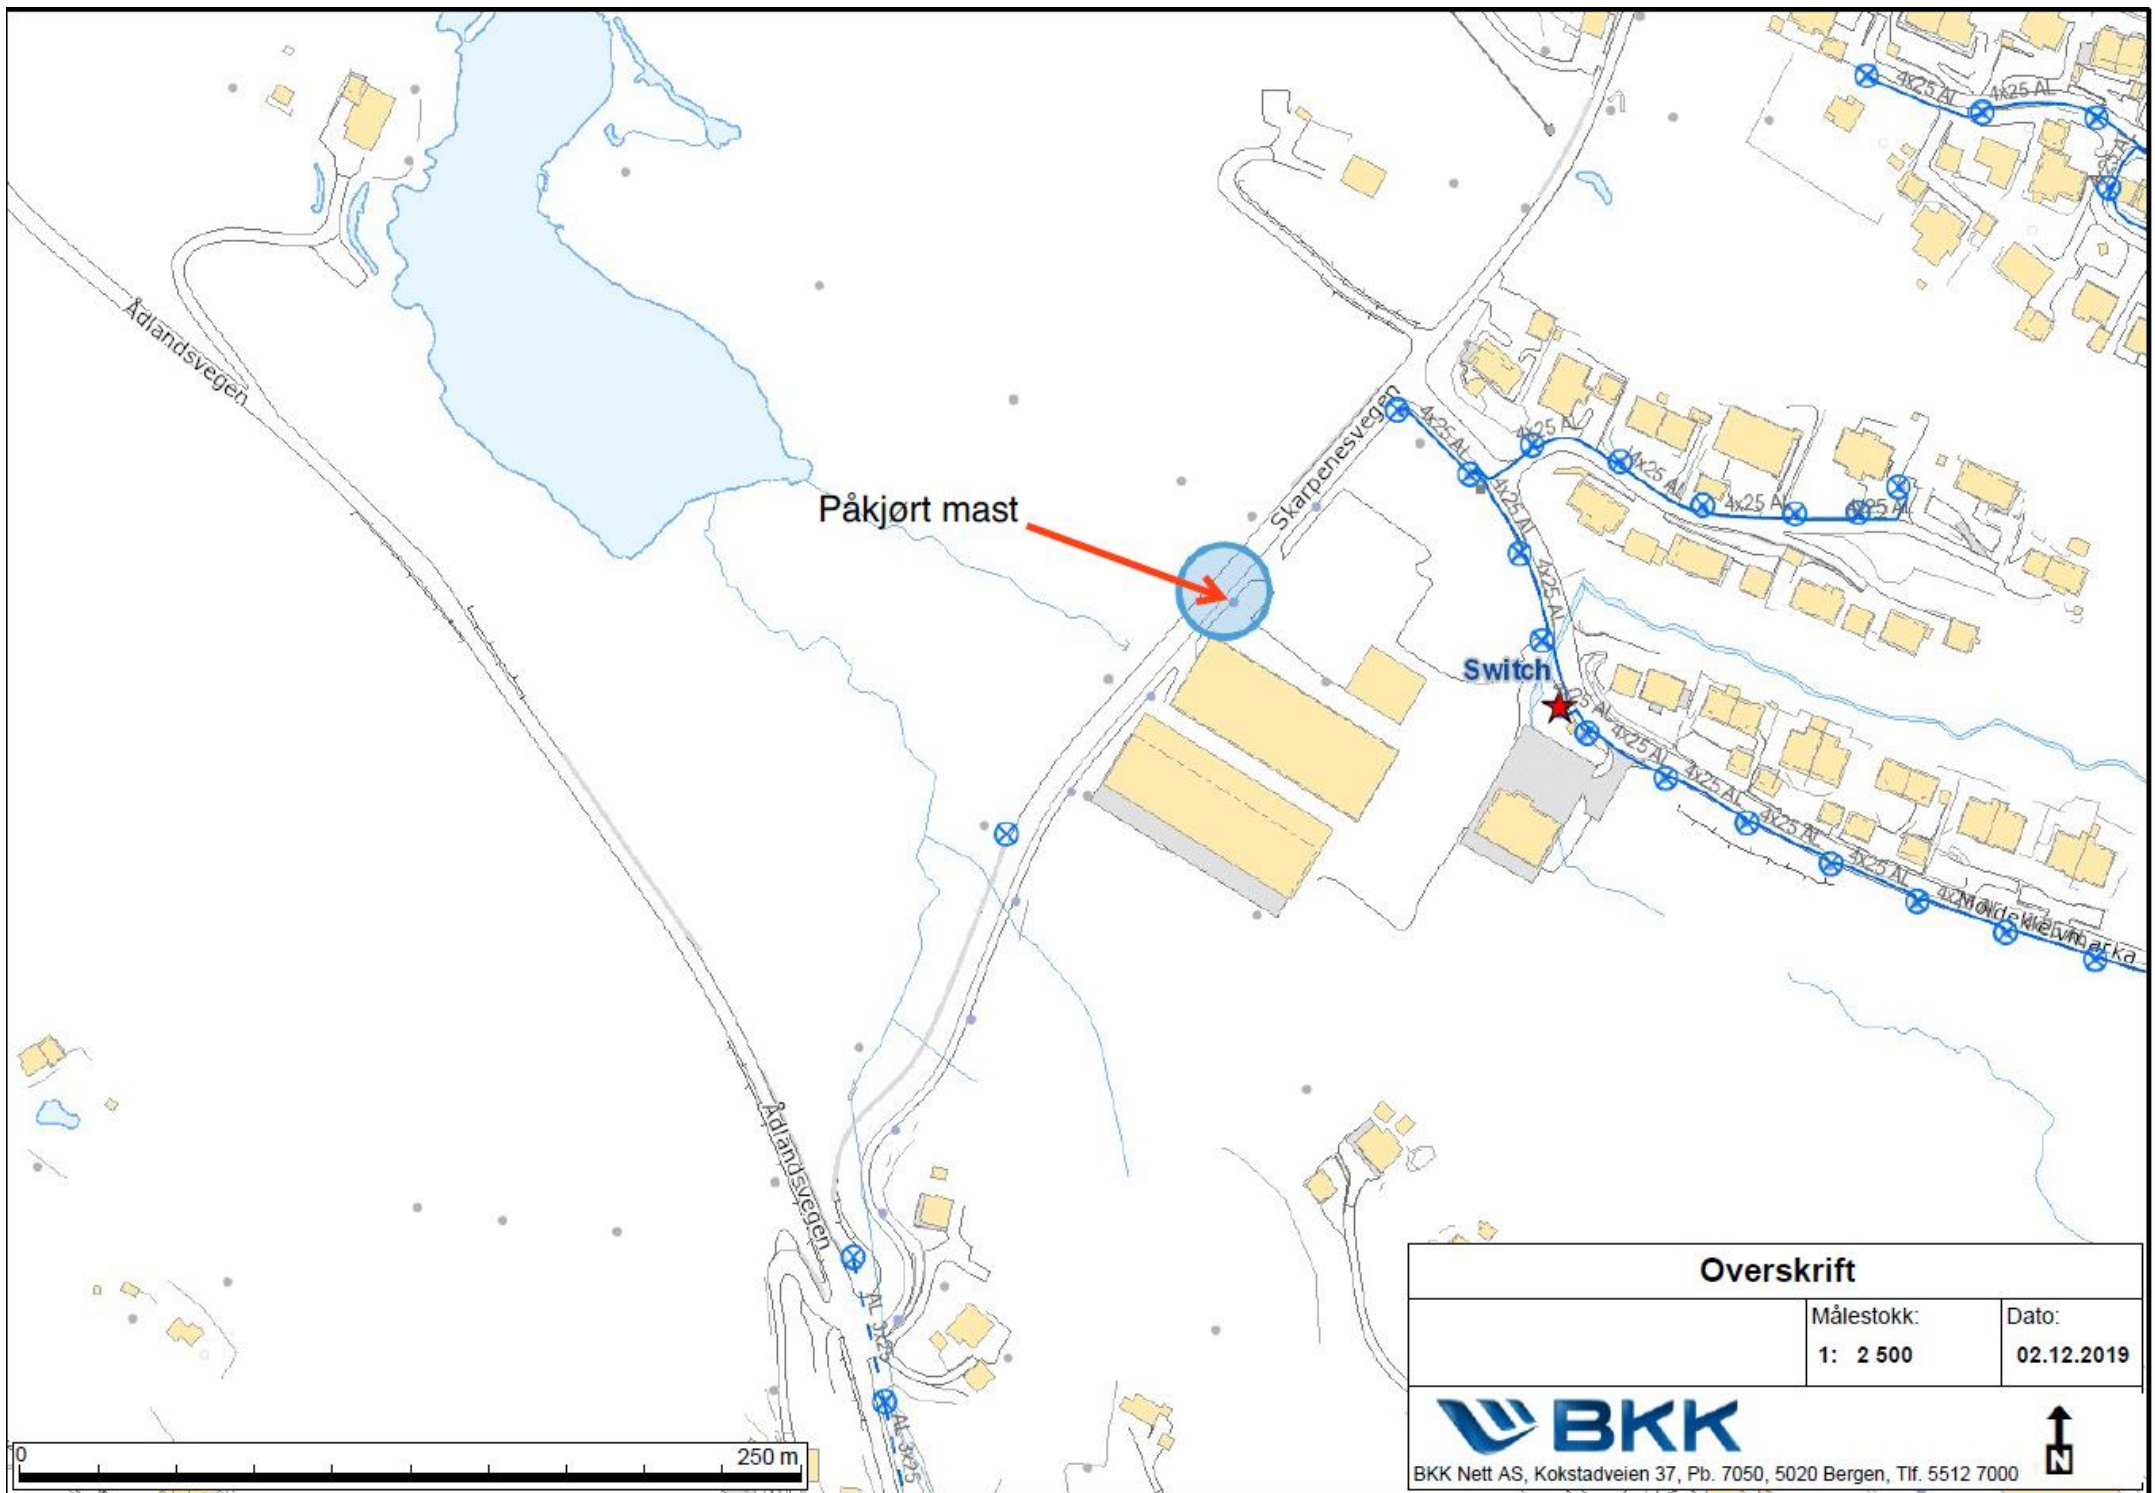

**Oppretter midlertidig  
fortau ved behov.**

Skarpnesvegen

Molde

29

15

17

vegen

Påkjørt mast

Skarpenesvegen

Ådlandsvegen

Switch

**Overskrift**

Målestokk:  
1: 2 500

Dato:  
02.12.2019

BKK Nett AS, Kokstadveien 37, Pb. 7050, 5020 Bergen, Tlf. 5512 7000