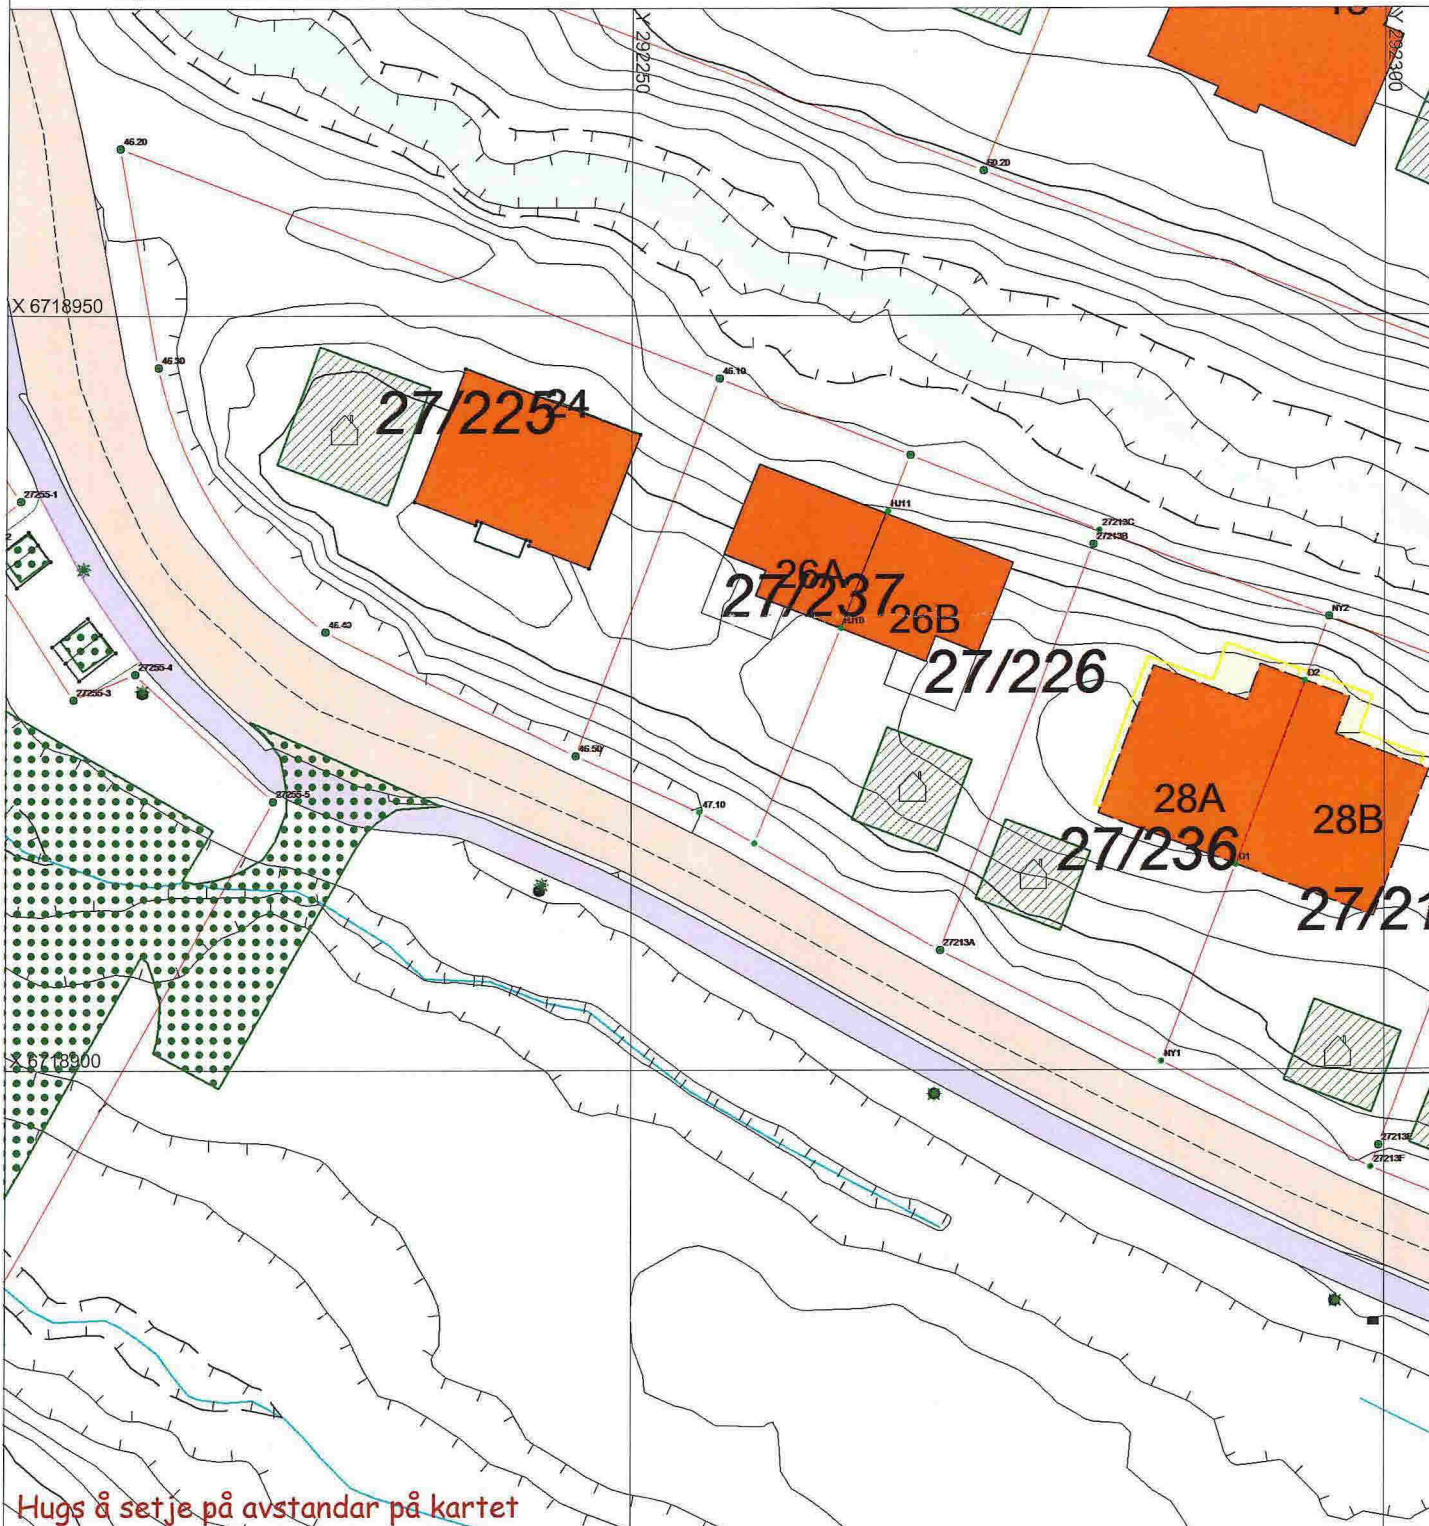

SITUASJONSKART

26-November-2014

KOMMUNE

Gnr/Bnr: 27/237
Adresse: Moldekleivmarka 26A
Eigar/søkar: Rolf, Rita og Frode Tuft

Kvalitet: FKB-B

Målestokk: 1:500
Dato: 23.10.2014

Gjeldande plan: Reguleringsplan
Planformål: Bustad
Vår referanse: PAS

- Gjerde
- Usikker eigedomsgrense
- Målt eigedomsgrense
- Bolighus
- Andre bygg

Sign.

Hugs å setje på avstandar på kartet

SITUASJONSPLAN

Tiltak

Underskrift Situasjonplan _____ Dato _____