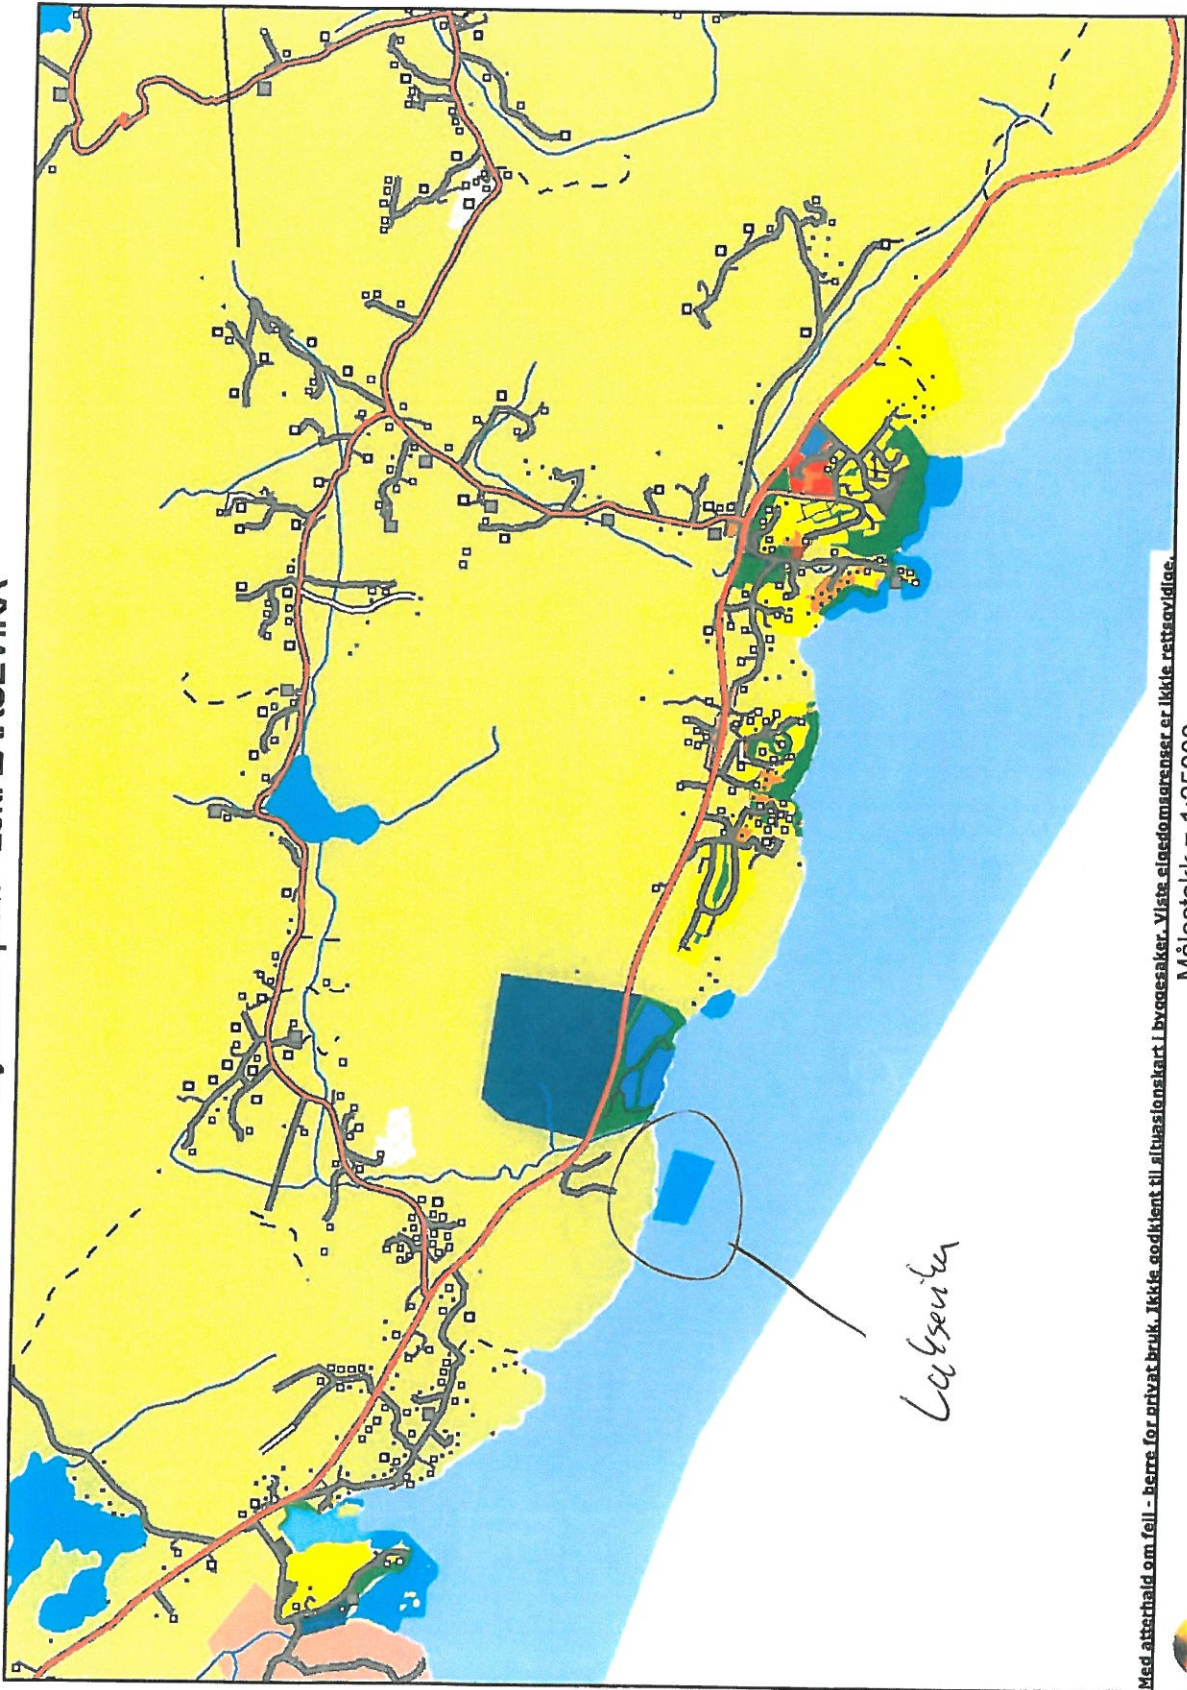

Kystoneplan lok: Laksevika

- Kommuneplan**
- Byggeområde
 - Bybebyggelse
 - Tettbebyggelse
 - Bustadmåte
 - Sentrområde
 - Erverv
 - Fornemning
 - Kontor
 - Industri
 - Lager
 - Fritidsbebyggelse
 - Nausi
 - Offentlige Bygninger
 - Bygninger med særskilt angitt allmenntilleggsformål
 - Kommunaleknisk anlegg
 - Grav- og urnelund
 - Avfallsbehandling
 - Kommunaleknisk virksomhet
 - Friområde
 - Kreftsonlegg
 - Parklurveg
 - Skiløype
 - Anna byggeområde
 - LNF-område
 - LNF-område, ikke best.spr.beb.
 - LNF-område, best.spr.beb.
 - LNF-område, tillatt spredt bustadbygging
 - LNF-område, tillatt spredt ervervsbebyggelse
 - LNF-område, tillatt spredt fritidsbebyggelse
 - Områder for Ræstefutving

Med ansvar om feil - berre for privat bruk. Ikke godkjent til situasjonskart i bygg saker. Vista sjøledningsgrenser er ikke rettsvidige.
Målestokk = 1:100000

Kystsonenplan - Lok: LAKSEVIKA

Med attachaid om fell - berre for privat bruk. Ikke godkjent til situasjonskart i byggesaker. Viste eiendomsranser er ikke rettsavgitte.

Målestokk = 1:25000