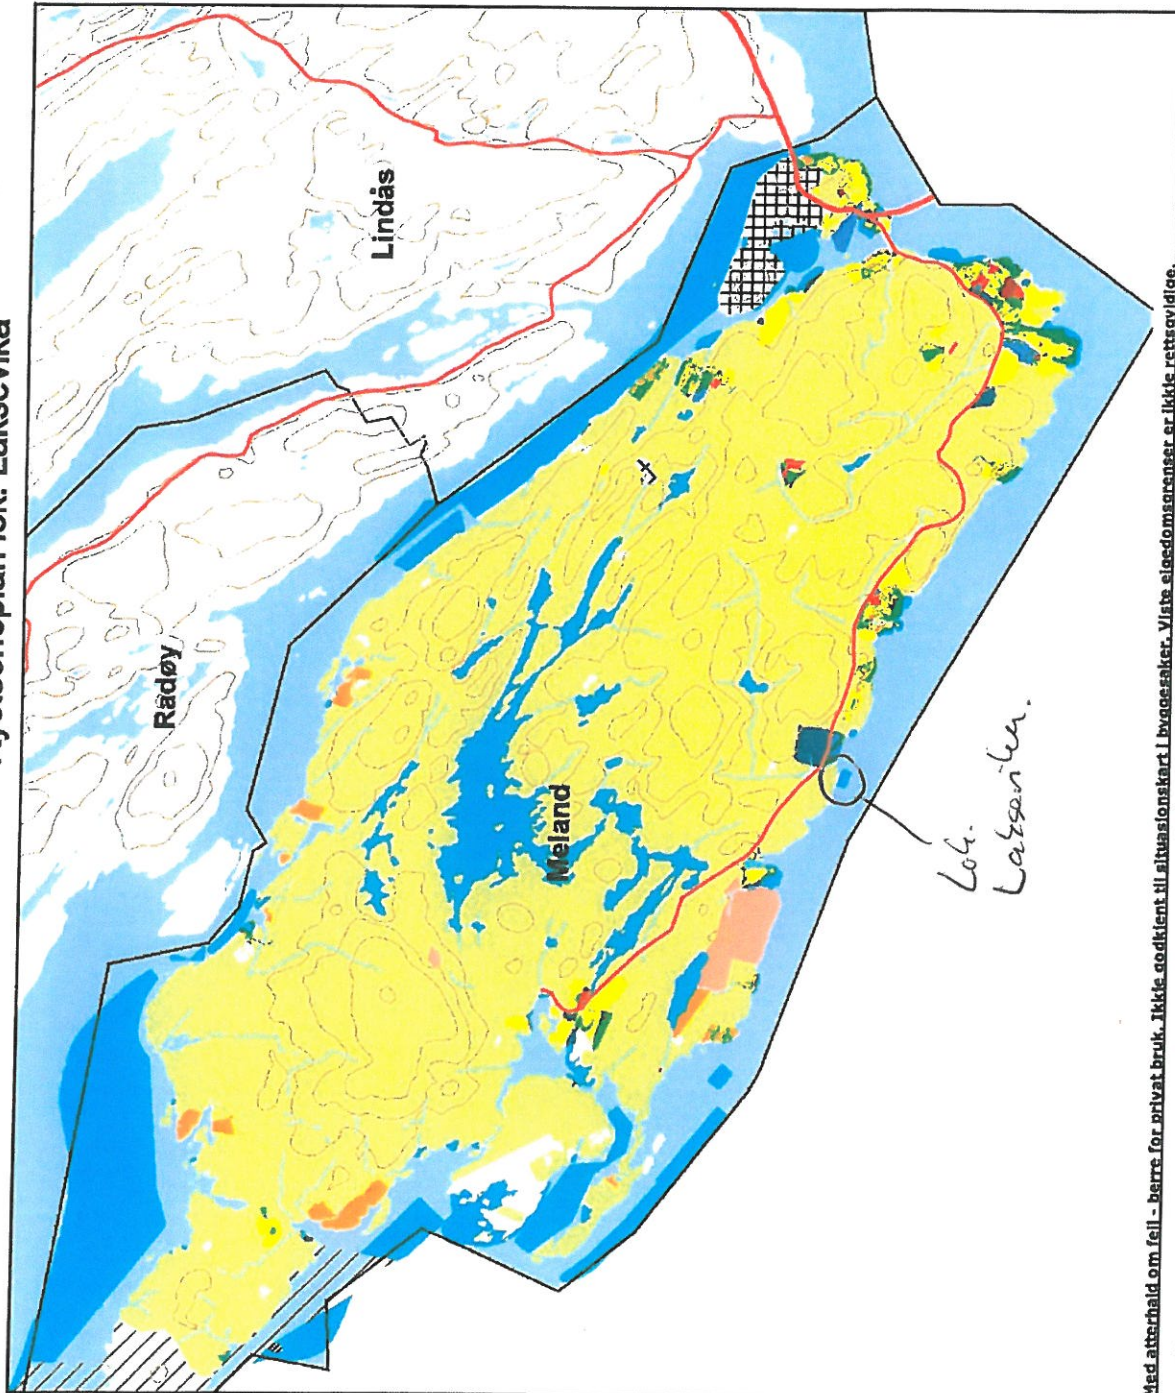

Kystoneplan lok: Laksevika

- Kommuneplan**
- Byggeområde
 - Bybebyggelse
 - Tettbebyggelse
 - Bustadmåte
 - Sentrområde
 - Erverv
 - Fornemning
 - Kontor
 - Industri
 - Lager
 - Fritidsbebyggelse
 - Nausi
 - Offentlige Bygninger
 - Bygninger med særskilt angitt allmenntilleggsformål
 - Kommunaleknisk anlegg
 - Grav- og urnelund
 - Avfallsbehandling
 - Kommunaleknisk virksomhet
 - Friområde
 - Kreftsonlegg
 - Parklurveg
 - Skiløype
 - Anna byggeområde
 - LNF-område
 - LNF-område, ikke best.spr.beb.
 - LNF-område, best.spr.beb.
 - LNF-område, tillatt spredt bustadbygging
 - LNF-område, tillatt spredt ervervsbebyggelse
 - LNF-område, tillatt spredt fritidsbebyggelse
 - Områder for Ræstefutving

Med ansvar om feil - berre for privat bruk. Ikke godkjent til situasjonskart i bygg saker. Vista sjøledningsgrenser er ikke rettsvidige.
Målestokk = 1:100000

Kystsonenplan - Lok: LAKSEVIKA

Med attachaid om fell - berre for privat bruk. Ikke godkjent til situasjonskart i byggesaker. Viste eiendomsranser er ikke rettsavgitte.

Målestokk = 1:25000