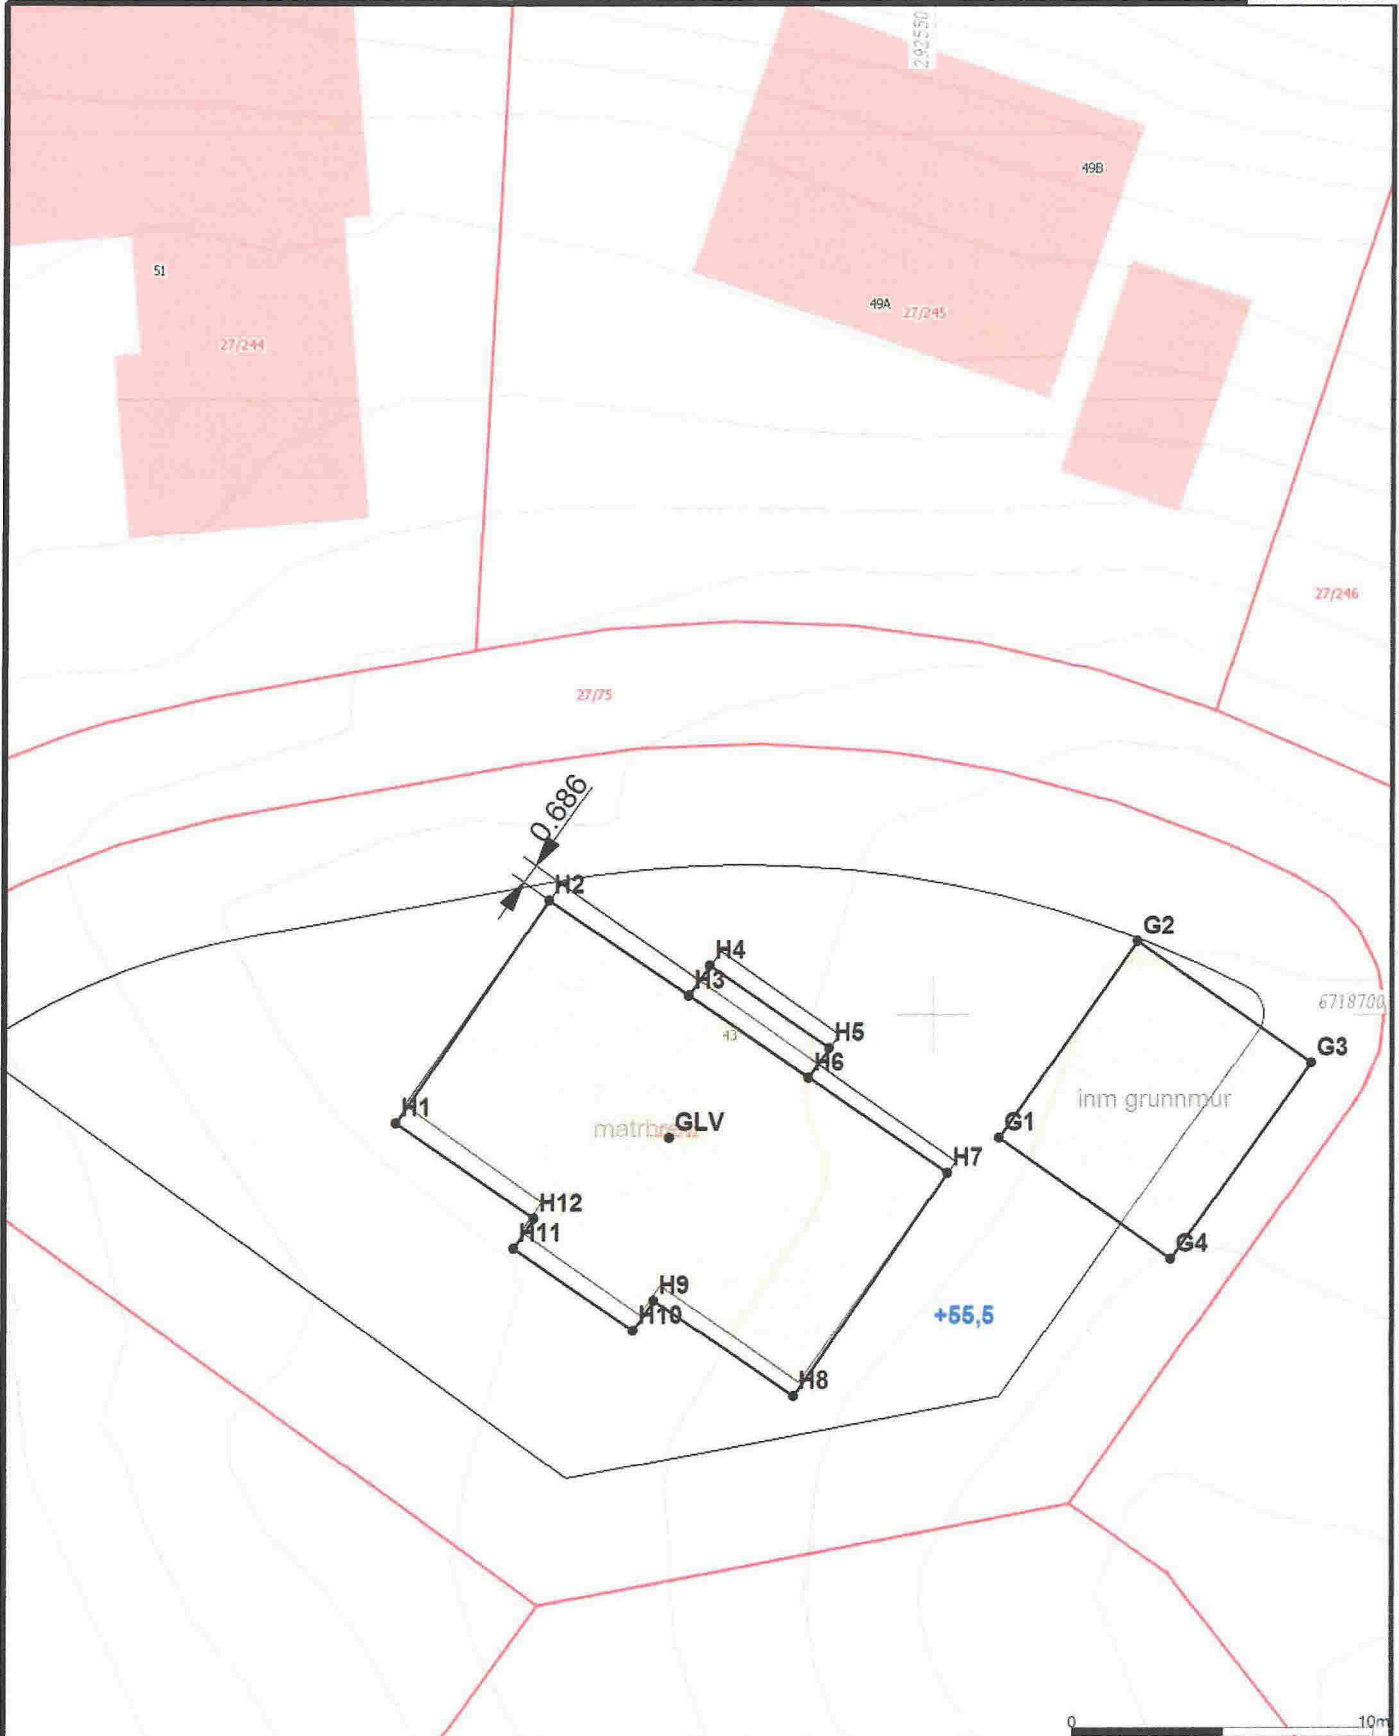

D-1

		<p>Vest Oppmåling AS 5281 Valestrandfossen helge@vestoppmaaling.no</p>	
	<p>Dato: 2014.11.12 Sjikt: SUP</p>	<p>27_242 innmålt grunnmur</p>	<p>Målestokk 1:250</p>
<p>Adresse: Hauge, 5281 Valestrandfossen</p>		<p>Tlf: 905 12 583 Mobil: 905 12 583 Fax: 56392586</p>	