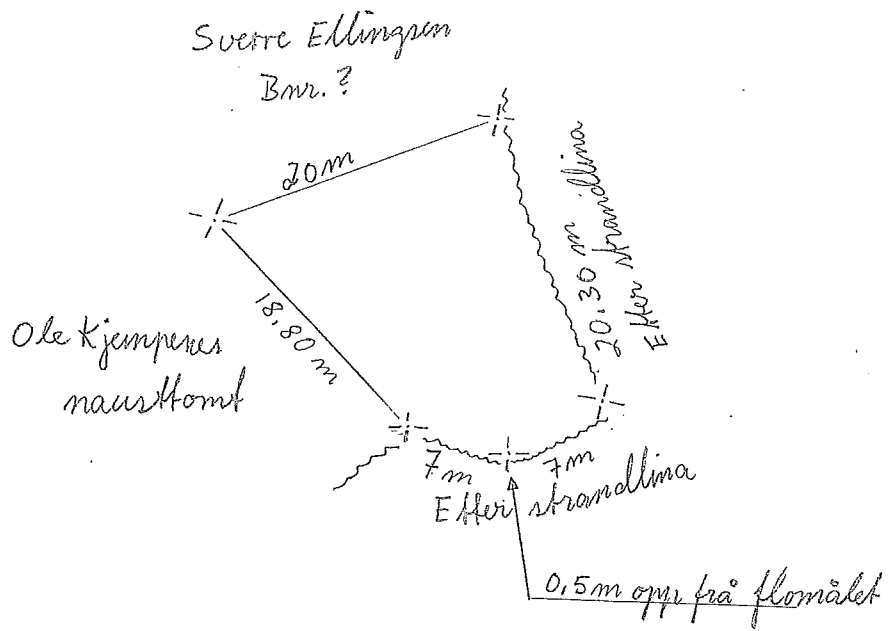

Gnr. 36 Ådland nordre

Bnr. 65 "Knatten"

P. av 36/3

M=1:500

23/9-93
J.D