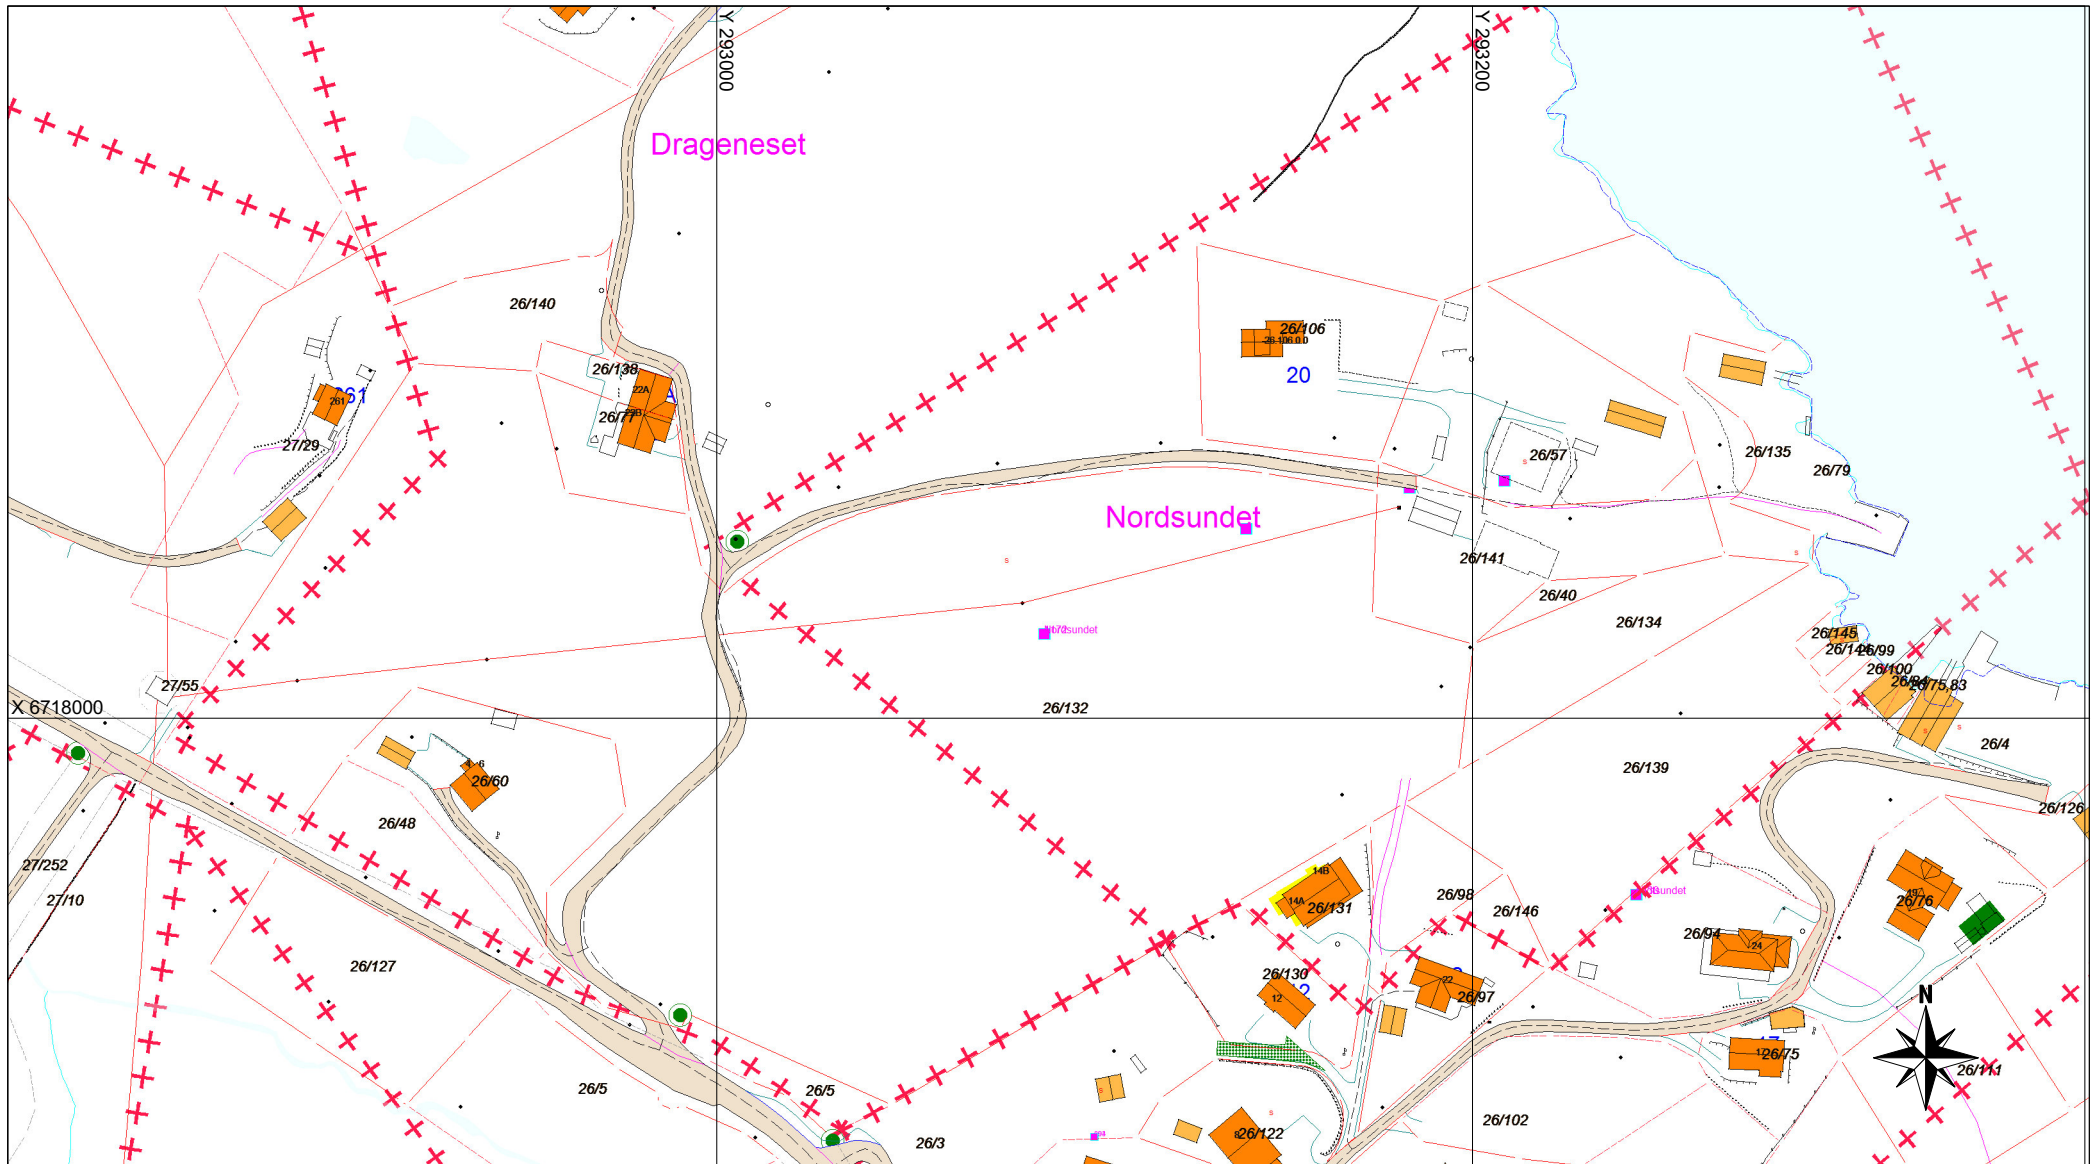

# Adressekart for Nordsundet 20

Dato 06.03.2014  
Målestokk 1:2000

## Adresseveg

..... Adressevegavgrensning

## Skilt

• Adresse og namneskilt